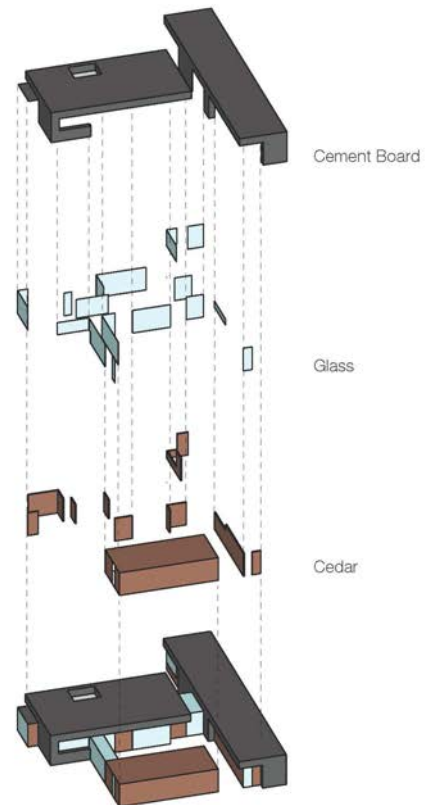

Lageplan

6255 W. Sunset Boulevard, Suite 920
Los Angeles
CA 90028, USA
Tel. +1-323-951 00 45
www.assembledge.com

Materialien und Verbindungen

- 1. Auto-court
- 2. Entry Courtyard
- 3. Rear Yards
- 4. Sleeping Pavilion
- 5. Guest Pavilion
- 6. Public Pavilion

6255 W. Sunset Boulevard, Suite 920
Los Angeles
CA 90028, USA
Tel. +1-323-951 00 45
www.assembledge.com

360 Grad Panorama-Ansicht