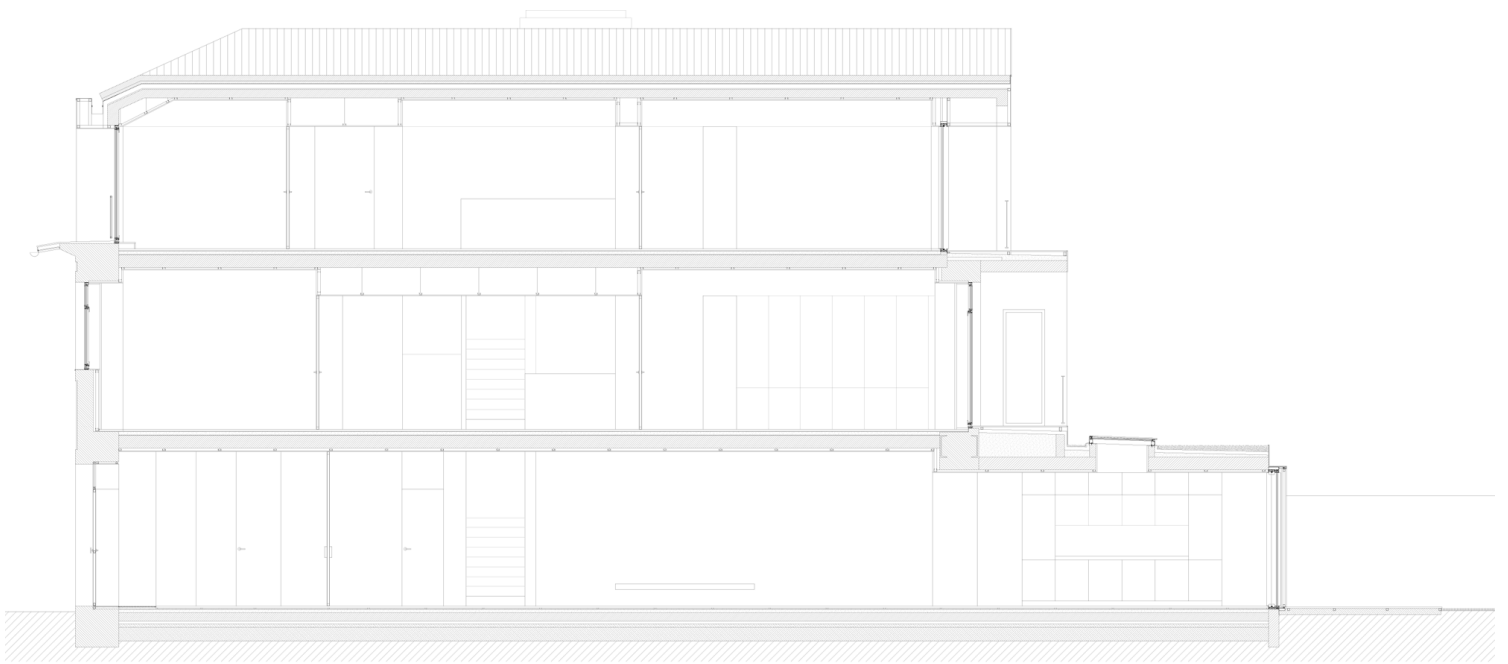

Erdgeschoss

Obergeschoss 1

Obergeschoss 2

Schnitte

Rua Augusto Rosa 39
4000-098 Porto
Tel. +351 220 180958
www.pablopita.com

Ansicht

Lageplan