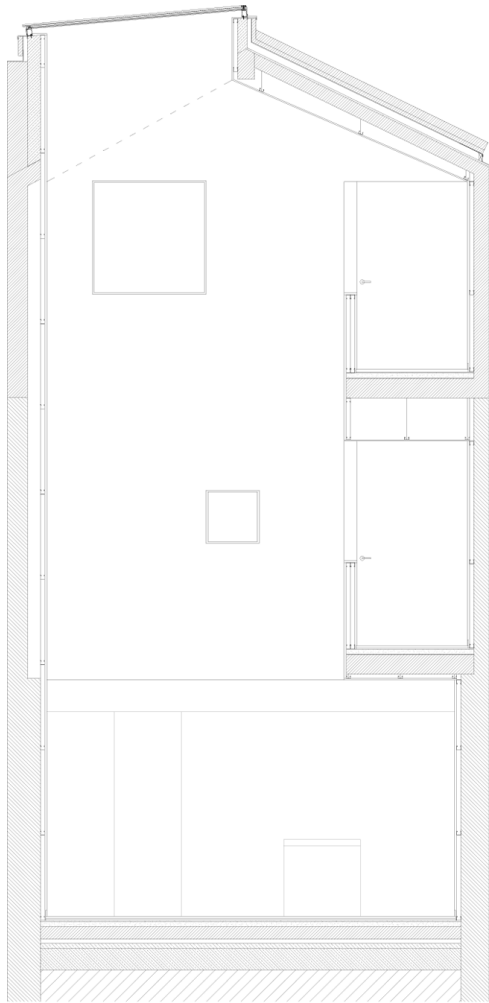

Erdgeschoss

Obergeschoss 1

Obergeschoss 2

Schnitte

Rua Augusto Rosa 39
4000-098 Porto
Tel. +351 220 180958
www.pablopita.com

Ansicht

Lageplan