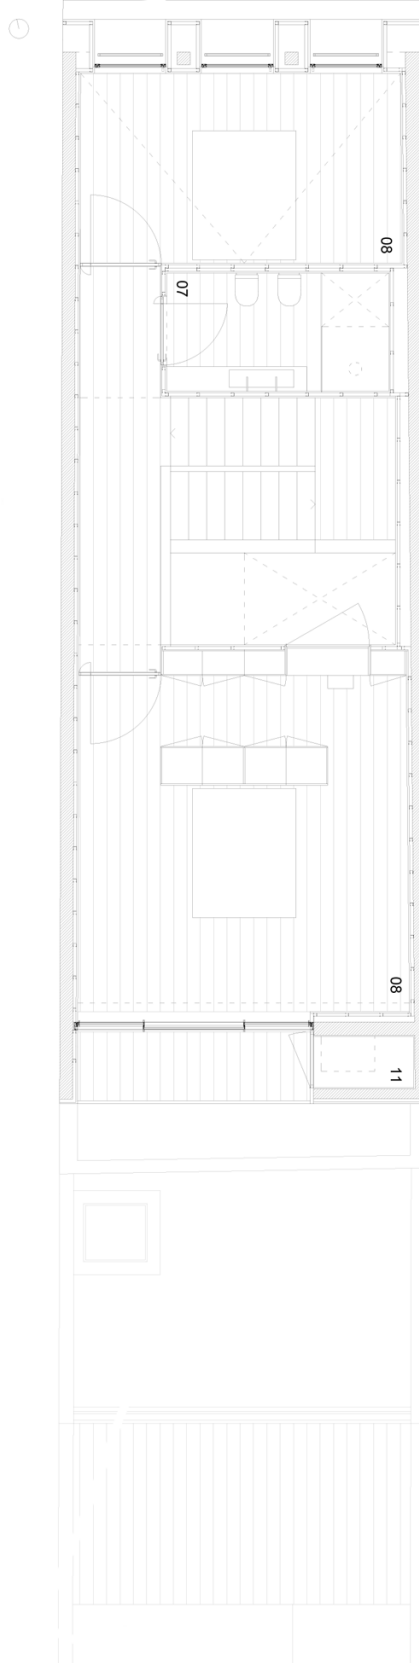

Erdgeschoss

Obergeschoss 1

Obergeschoss 2

Schnitte

Rua Augusto Rosa 39
4000-098 Porto
Tel. +351 220 180958
www.pablopita.com

Ansicht

Lageplan