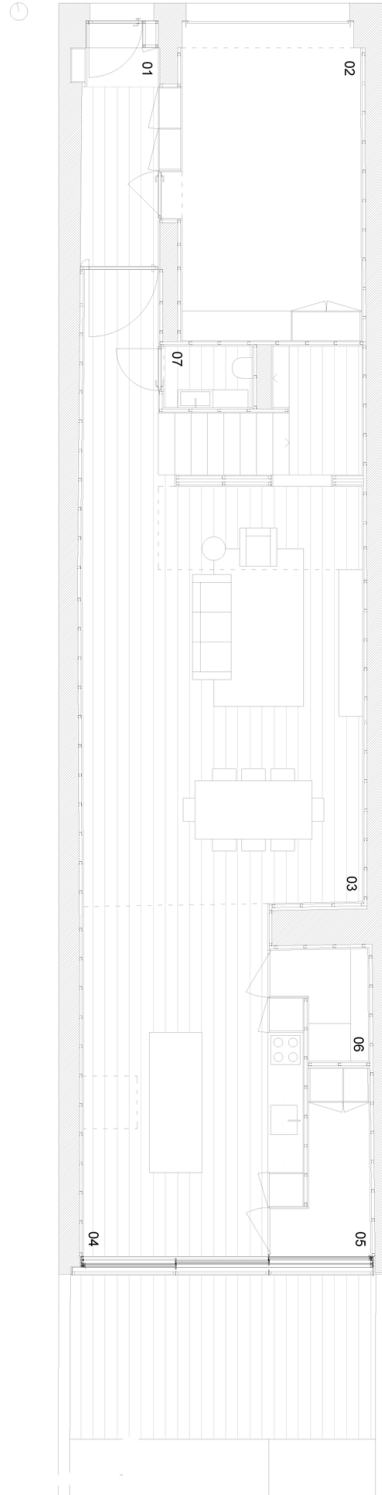

Erdgeschoss

Obergeschoss 1

Obergeschoss 2

Schnitte

Rua Augusto Rosa 39
4000-098 Porto
Tel. +351 220 180958
www.pablopita.com

Ansicht

Lageplan