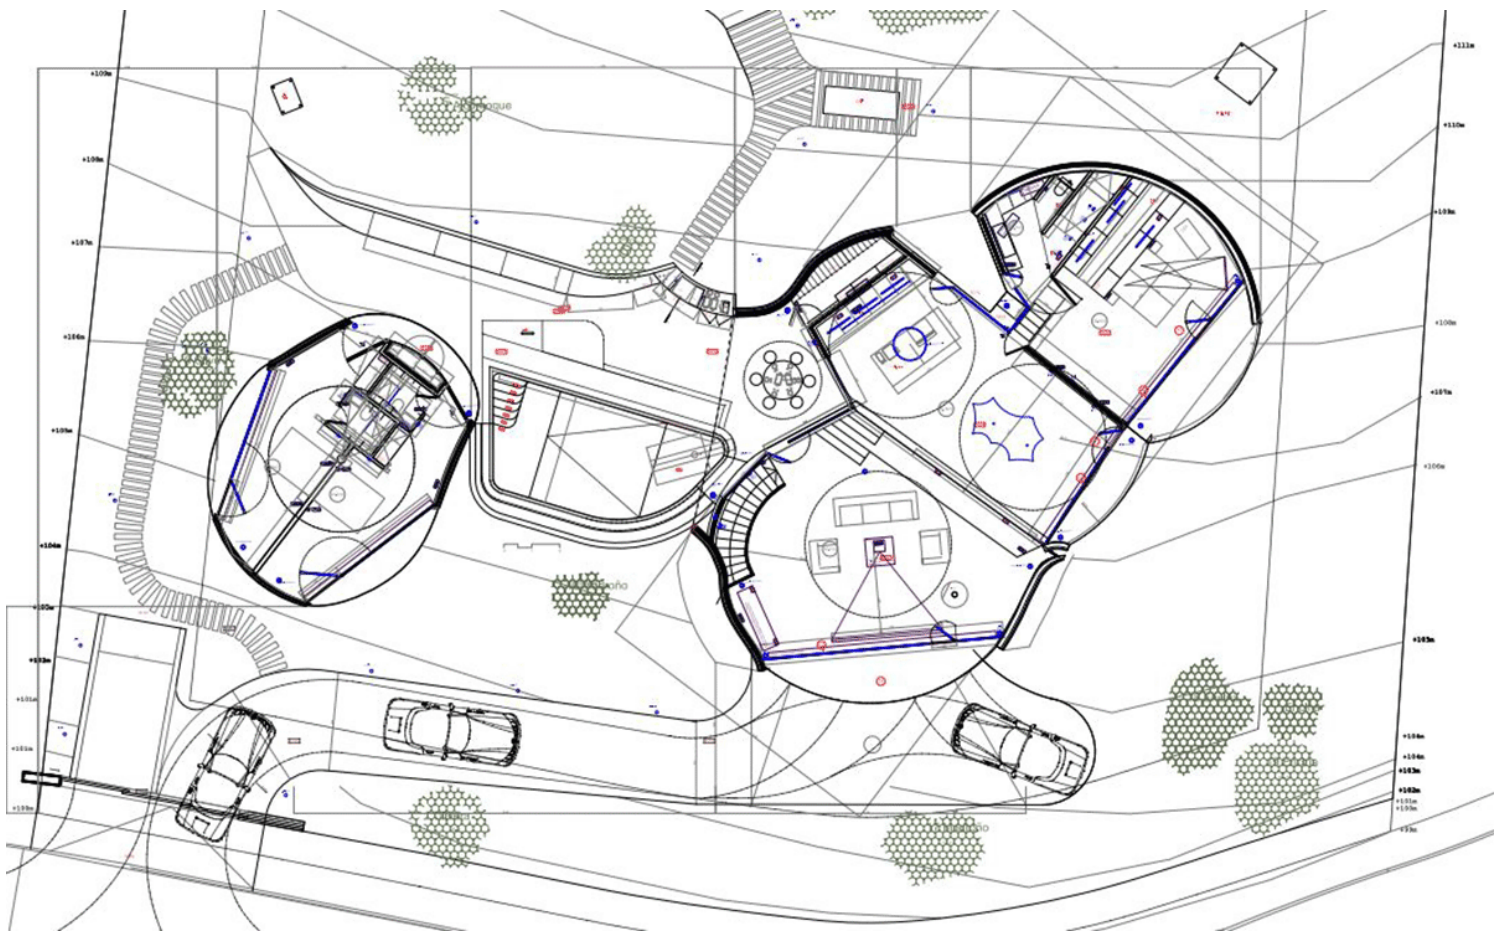

Geli/Cloud 9, Mare de
Deu de Nuria 14
Planta Baja
E-08017 Barcelona
www.ruiz-geli.com

Grundrisse

Geli/Cloud 9, Mare de
Deu de Nuria 14
Planta Baja
E-08017 Barcelona
www.ruiz-geli.com

Grundrisse