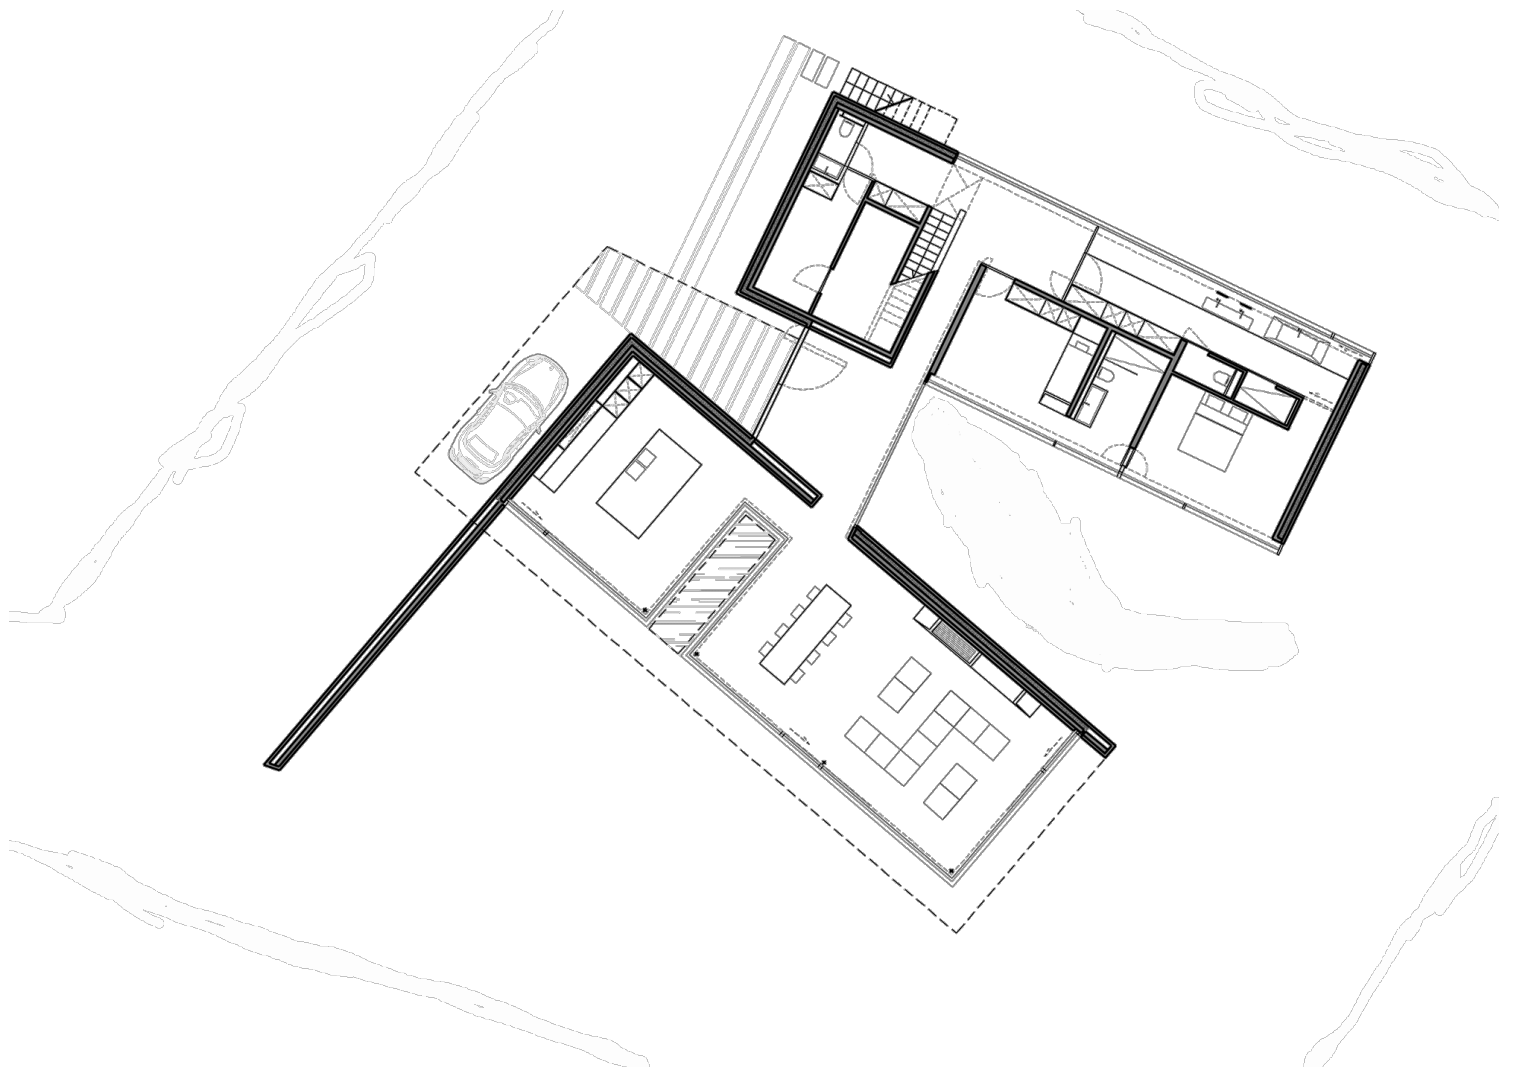

Bruno Epicum  
331 Av Baron Albert d'Huart  
B-1950 Kraainem  
Tel. +32-2-687 27 17  
www.aabe.be

**Erdgeschoss**

Bruno Epicum  
331 Av Baron Albert d'Huart  
B-1950 Kraainem  
Tel. +32-2-687 27 17  
www.aabe.be

**Obergeschoss**