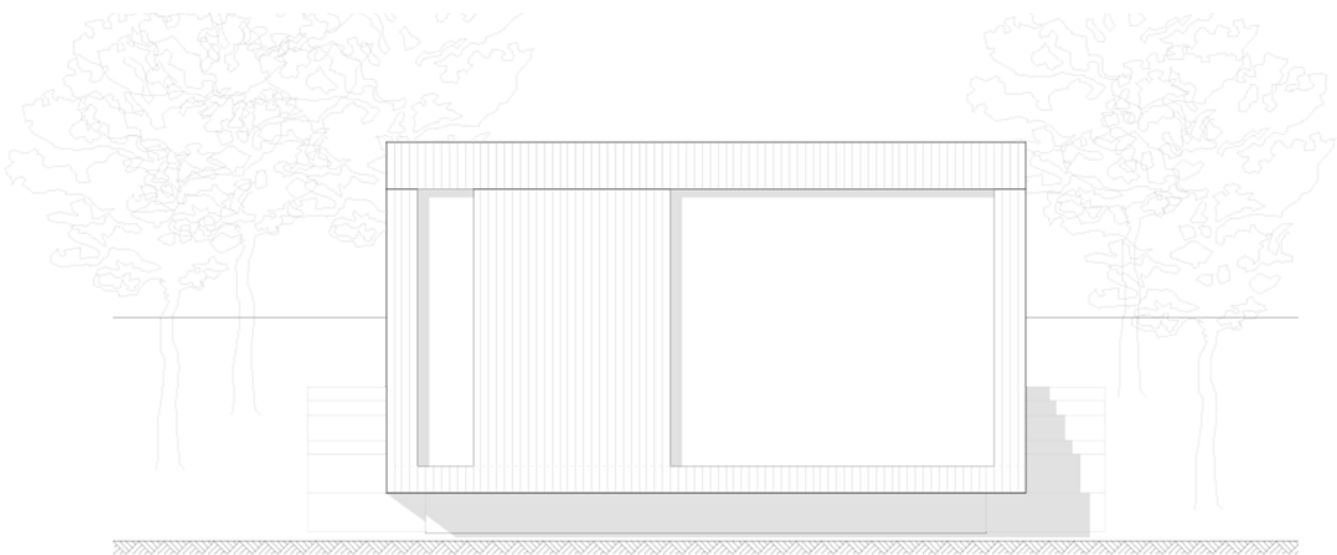

Ansicht Norden

Ansicht Süden

Maistraße 29
80337 München
Tel. 089-89 05 94 00
www.studiorauch.com

Ansicht Osten

Ansicht Westen

Maistraße 29
80337 München
Tel. 089-89 05 94 00
www.studiorauch.com

Lageplan