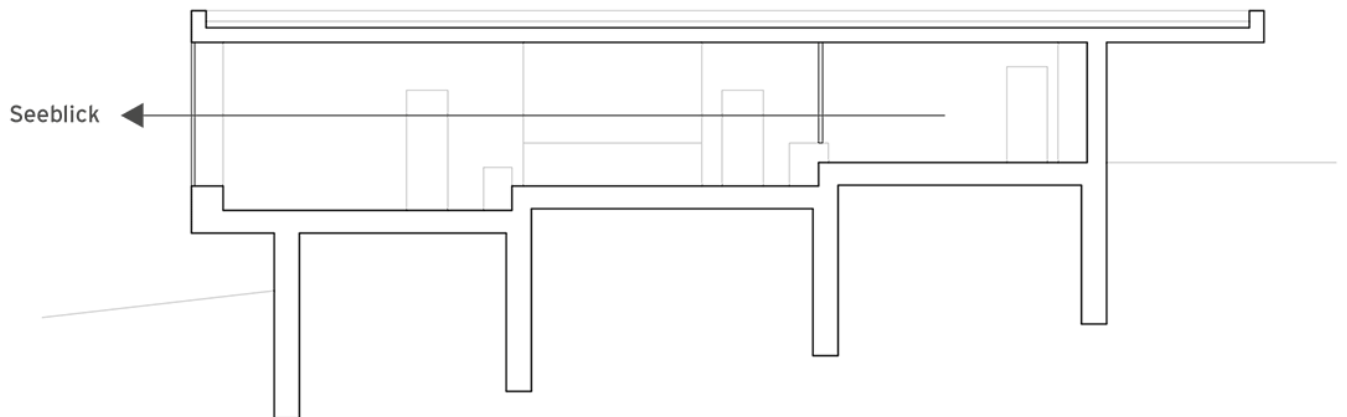

Maistraße 29
80337 München
Tel. 089-89 05 94 00
www.studiorauch.com

Erdgeschoss

Längsschnitt

Maistraße 29
80337 München
Tel. 089-89 05 94 00
www.studiorauch.com

Querschnitt

Maistraße 29
80337 München
Tel. 089-89 05 94 00
www.studiorauch.com