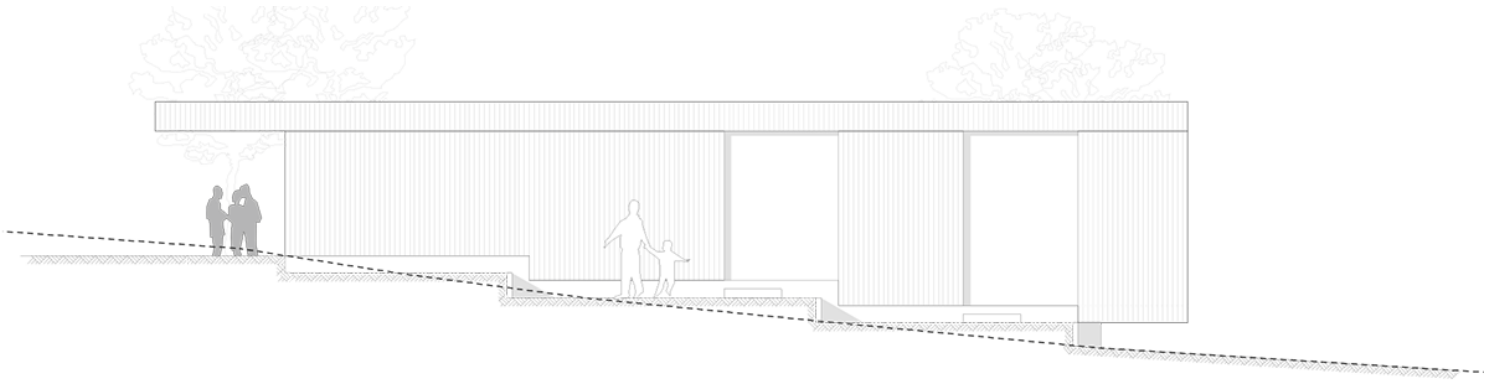

Maistraße 29
80337 München
Tel. 089-89 05 94 00
www.studiorauch.com

Erdgeschoss

Längsschnitt

Maistraße 29
80337 München
Tel. 089-89 05 94 00
www.studiorauch.com

Querschnitt

Maistraße 29
80337 München
Tel. 089-89 05 94 00
www.studiorauch.com

Ansicht Norden

Ansicht Süden

Maistraße 29
80337 München
Tel. 089-89 05 94 00
www.studiorauch.com

Ansicht Osten

Ansicht Westen

Maistraße 29
80337 München
Tel. 089-89 05 94 00
www.studiorauch.com

Lageplan