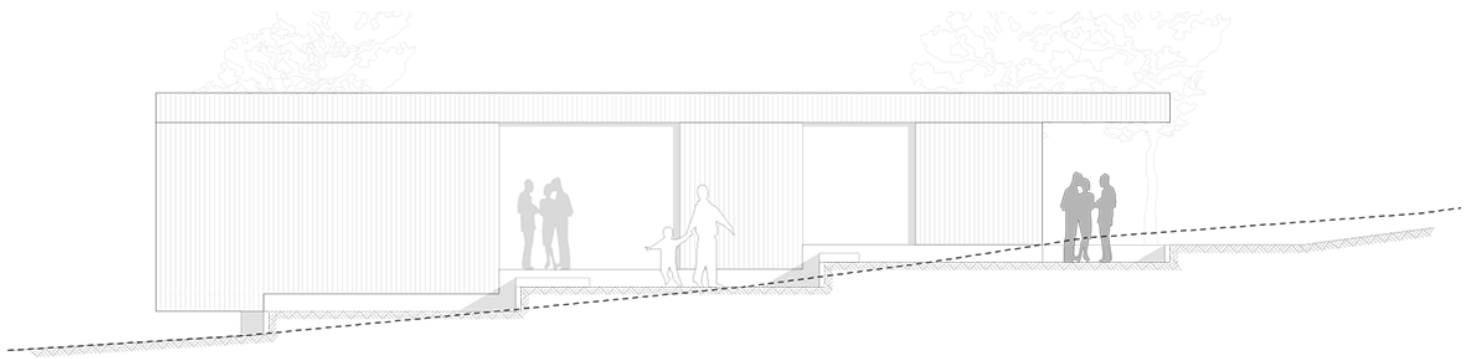

Maistraße 29
80337 München
Tel. 089-89 05 94 00
www.studiorauch.com

Erdgeschoss

Längsschnitt

Maistraße 29
80337 München
Tel. 089-89 05 94 00
www.studiorauch.com

Querschnitt

Maistraße 29
80337 München
Tel. 089-89 05 94 00
www.studiorauch.com

Ansicht Norden

Ansicht Süden

Maistraße 29
80337 München
Tel. 089-89 05 94 00
www.studiorauch.com

Ansicht Osten

Ansicht Westen

Maistraße 29
80337 München
Tel. 089-89 05 94 00
www.studiorauch.com

Lageplan