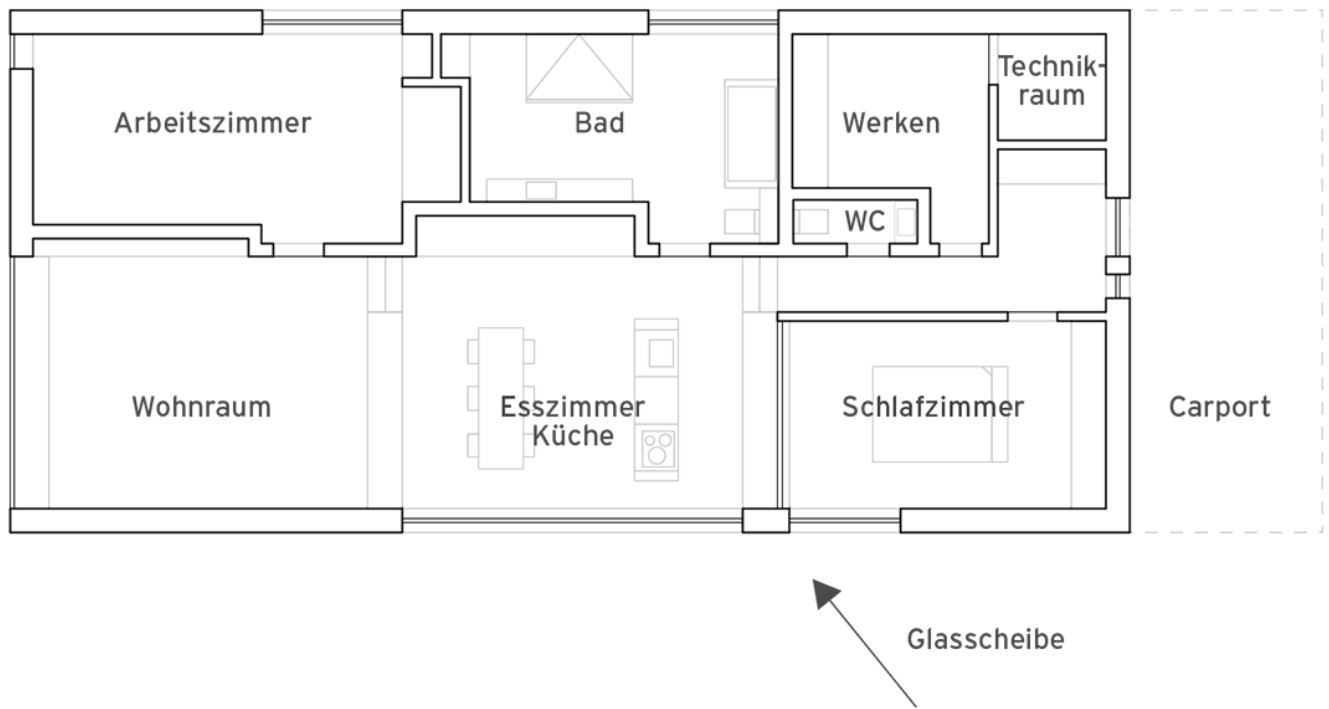

Maistraße 29
80337 München
Tel. 089-89 05 94 00
www.studiorauch.com

Erdgeschoss

Längsschnitt

Maistraße 29
80337 München
Tel. 089-89 05 94 00
www.studiorauch.com

Querschnitt

Maistraße 29
80337 München
Tel. 089-89 05 94 00
www.studiorauch.com

Ansicht Norden

Ansicht Süden

Maistraße 29
80337 München
Tel. 089-89 05 94 00
www.studiorauch.com

Ansicht Osten

Ansicht Westen

Maistraße 29
80337 München
Tel. 089-89 05 94 00
www.studiorauch.com

Lageplan