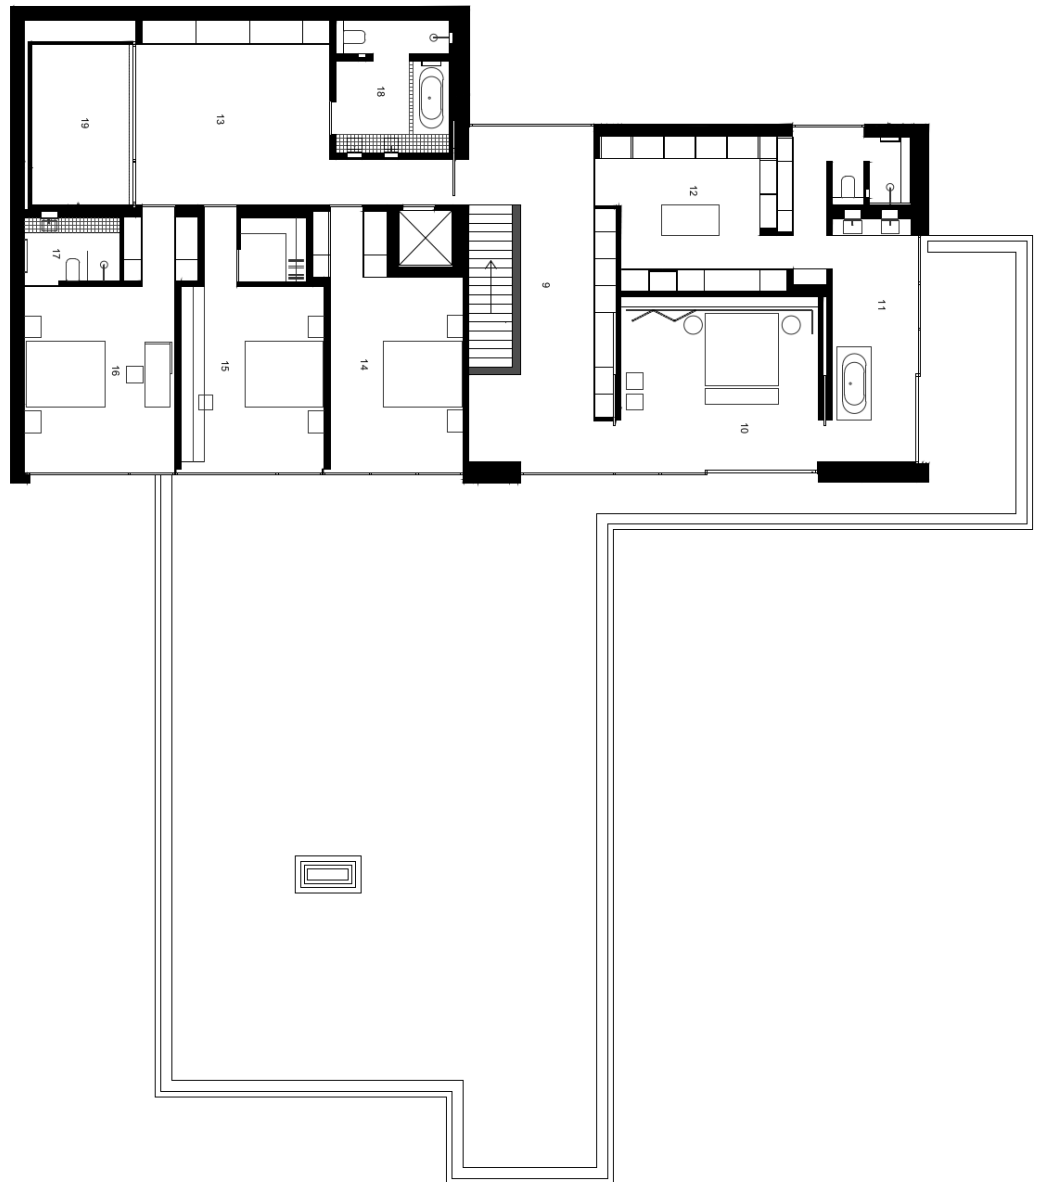

Avenue Château de Walzin 11
BE-1180 Brüssel
www.daskal-laperre.com

Pascal Bilquin
Kortrijksesteenweg 367
BE-9000 Gent
Tel. +32-475-34 81 90
www.pascalbilquin.be

1. Obergeschoss

Avenue Château de Walzin 11
BE-1180 Brüssel
www.daskal-laperre.com