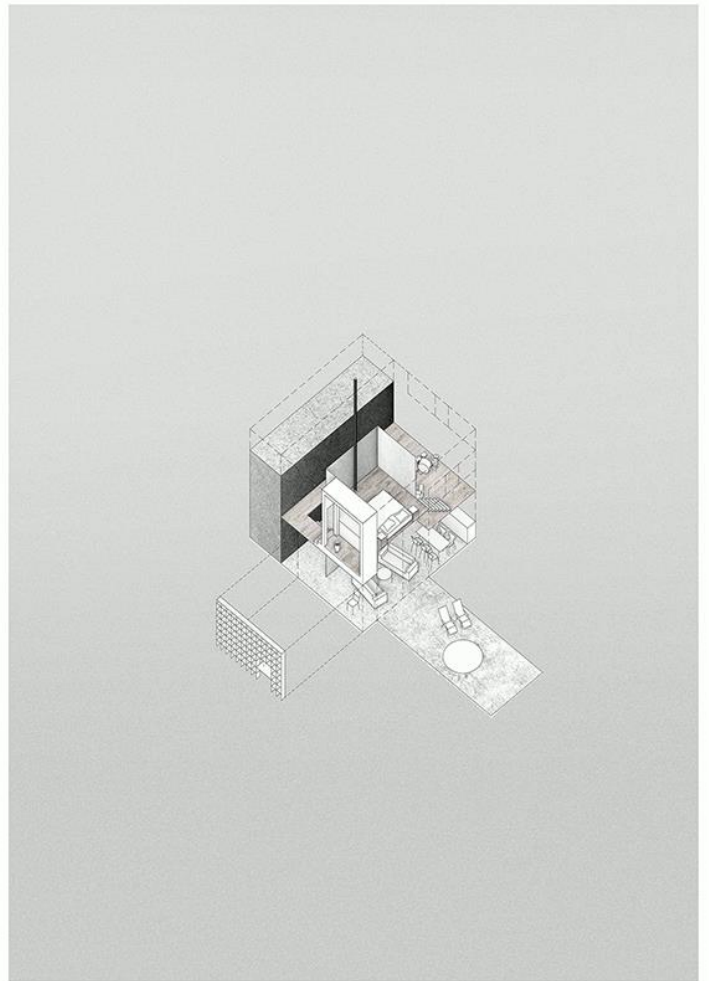

Hisingsgatan 30
S-41703 Göteborg
Schweden
Tel. +46-31-20 30 62
www.bornsteinlyckefors.se

Ansicht Nord