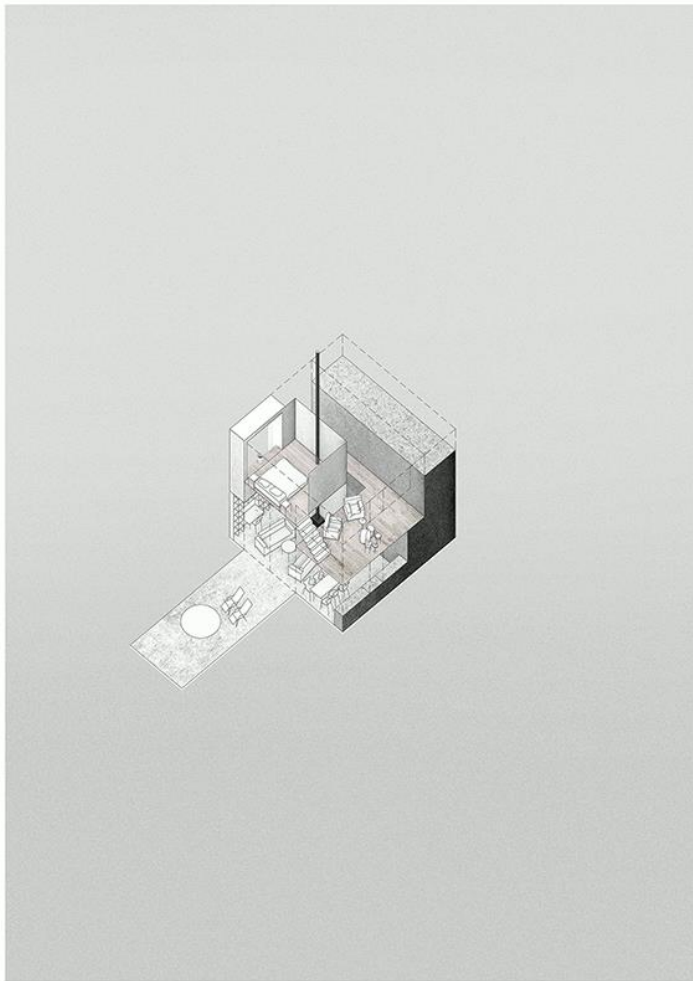

Hisingsgatan 30
S-41703 Göteborg
Schweden
Tel. +46-31-20 30 62
www.bornsteinlyckefors.se

Ansicht Nord