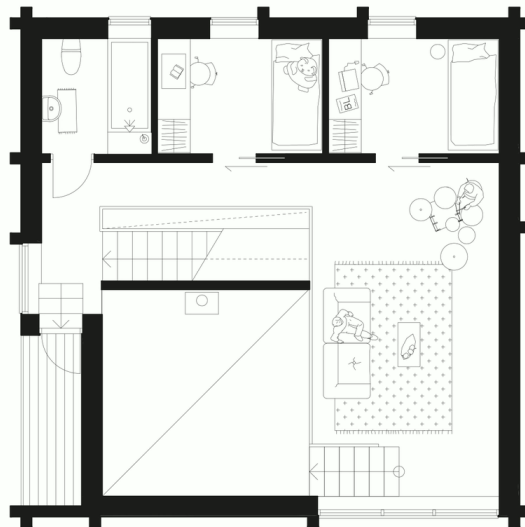

Hisingsgatan 30
S-41703 Göteborg
Schweden
Tel. +46-31-20 30 62
www.bornsteinlyckefors.se

Erdgeschoss

Hisingsgatan 30
S-41703 Göteborg
Schweden
Tel. +46-31-20 30 62
www.bornsteinlyckefors.se

1.Obergeschoss