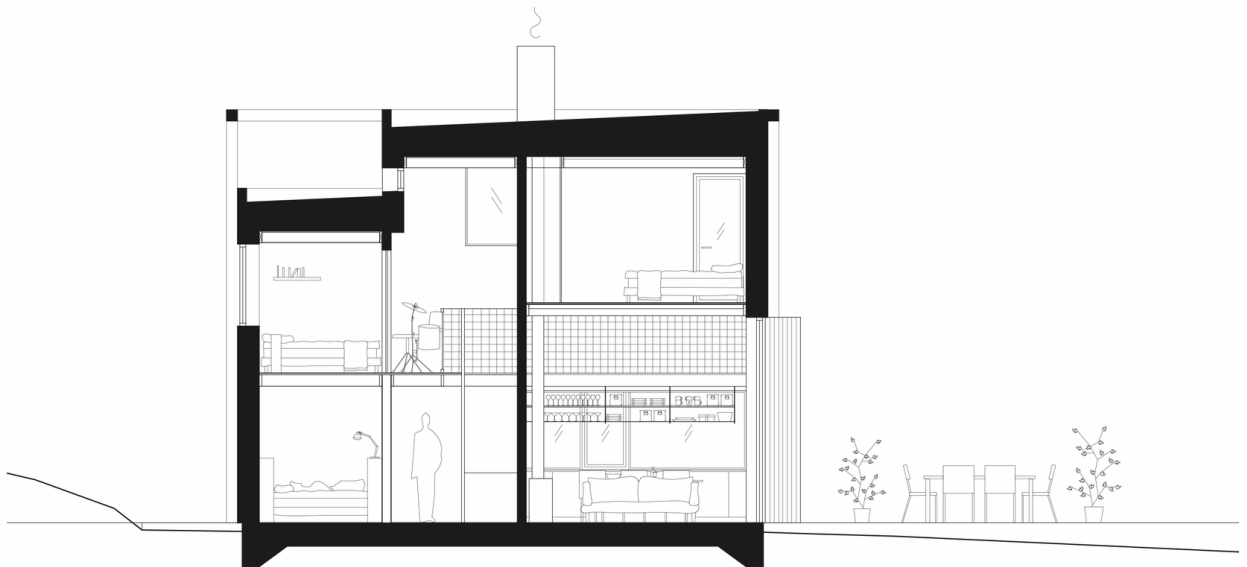

Hisingsgatan 30
S-41703 Göteborg
Schweden
Tel. +46-31-20 30 62
www.bornsteinlyckefors.se

Schnitt