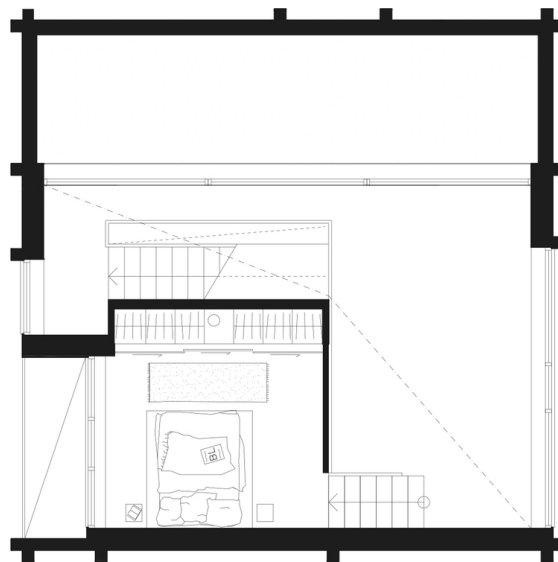

Hisingsgatan 30
S-41703 Göteborg
Schweden
Tel. +46-31-20 30 62
www.bornsteinlyckefors.se

2.Obergeschoss