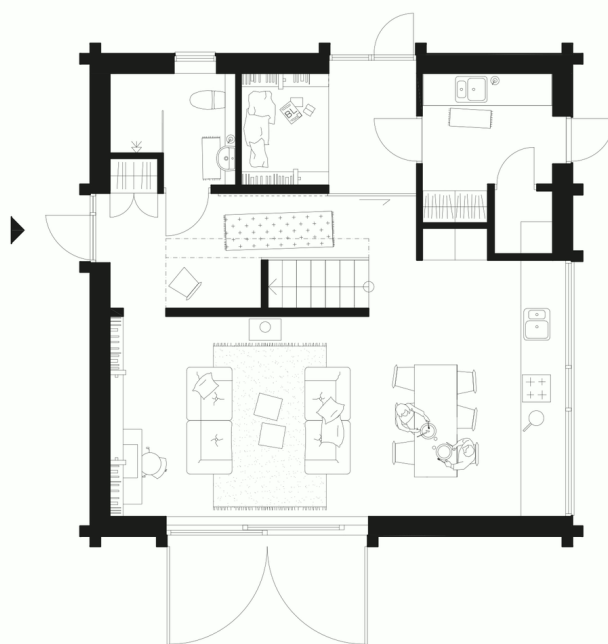

Hisingsgatan 30
S-41703 Göteborg
Schweden
Tel. +46-31-20 30 62
www.bornsteinlyckefors.se

Erdgeschoss

Hisingsgatan 30
S-41703 Göteborg
Schweden
Tel. +46-31-20 30 62
www.bornsteinlyckefors.se

1.Obergeschoss