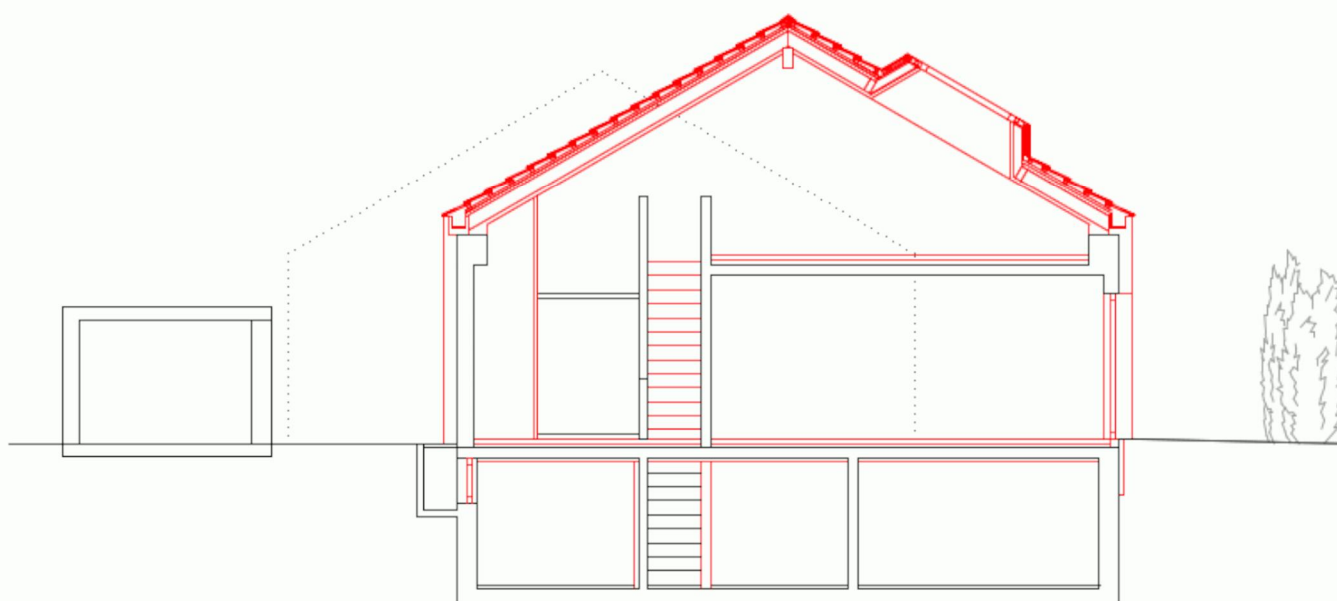

Ansicht Nord

Ansicht West

Klosterstraße 44
10179 Berlin
Deutschland
Tel. 030-49 96 60 86
www.bellimeese.com

Schnitt

Schnitt

Klosterstraße 44
10179 Berlin
Deutschland
Tel. 030-49 96 60 86
www.bellimeese.com