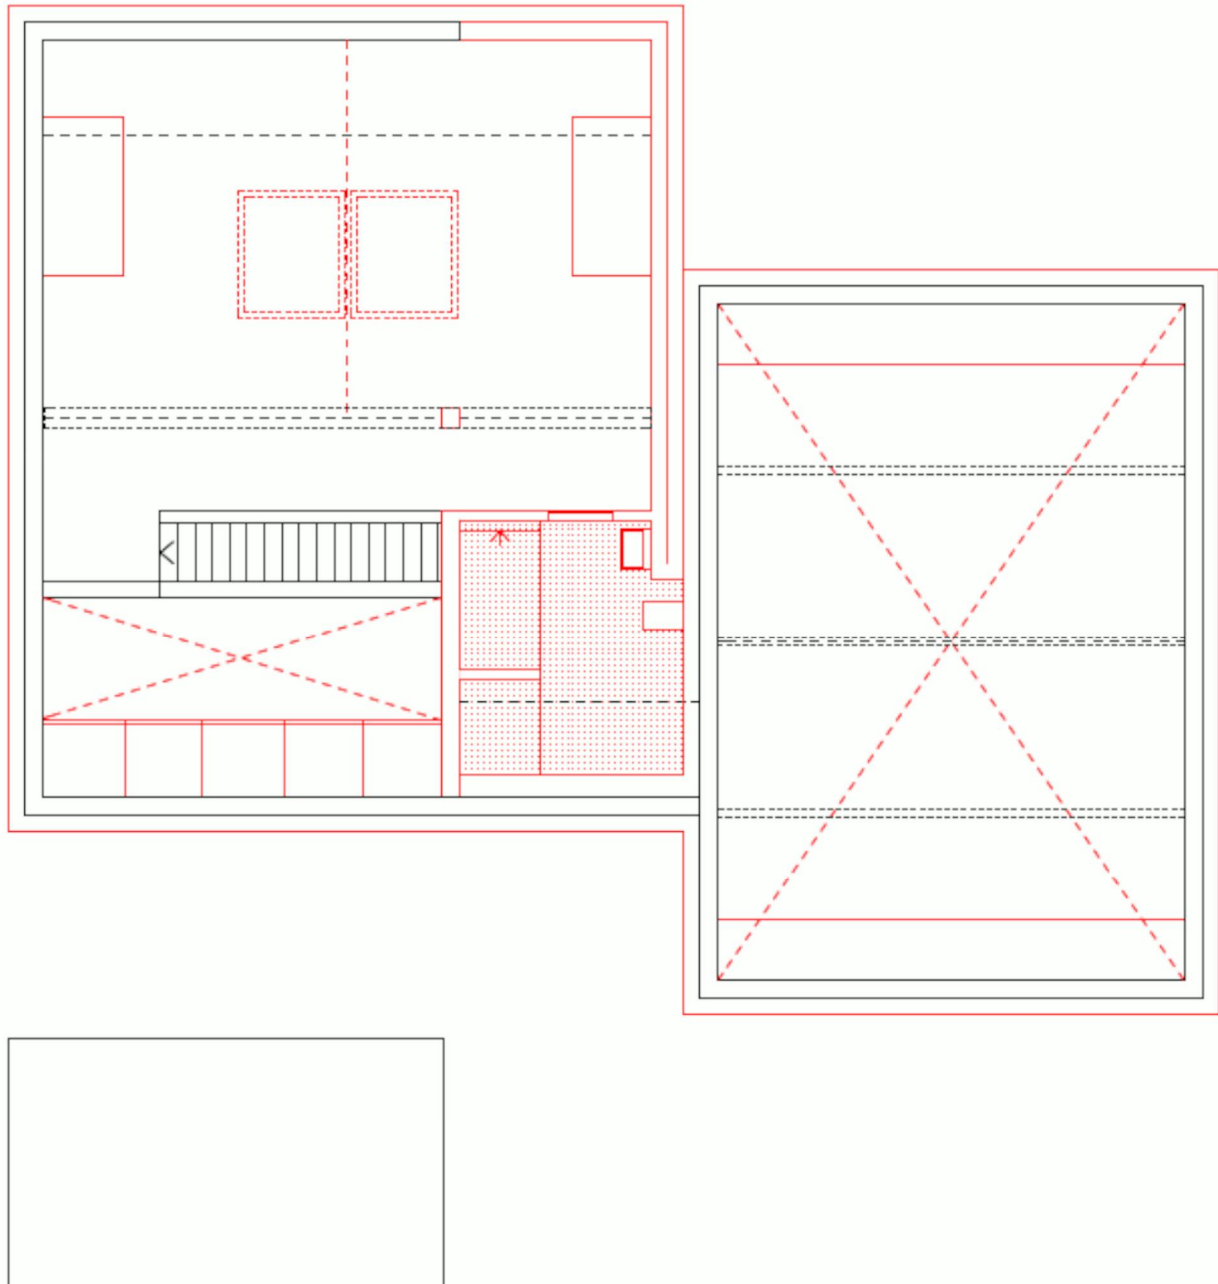

Klosterstraße 44
10179 Berlin
Deutschland
Tel. 030-49 96 60 86
www.bellimeese.com

Erdgeschoss

Klosterstraße 44
10179 Berlin
Deutschland
Tel. 030-49 96 60 86
www.bellimeese.com

Obergeschoss

Klosterstraße 44
10179 Berlin
Deutschland
Tel. 030-49 96 60 86
www.bellimeese.com

Ansicht Nord

Ansicht West

Klosterstraße 44
10179 Berlin
Deutschland
Tel. 030-49 96 60 86
www.bellimeese.com

Schnitt

Schnitt

Klosterstraße 44
10179 Berlin
Deutschland
Tel. 030-49 96 60 86
www.bellimeese.com