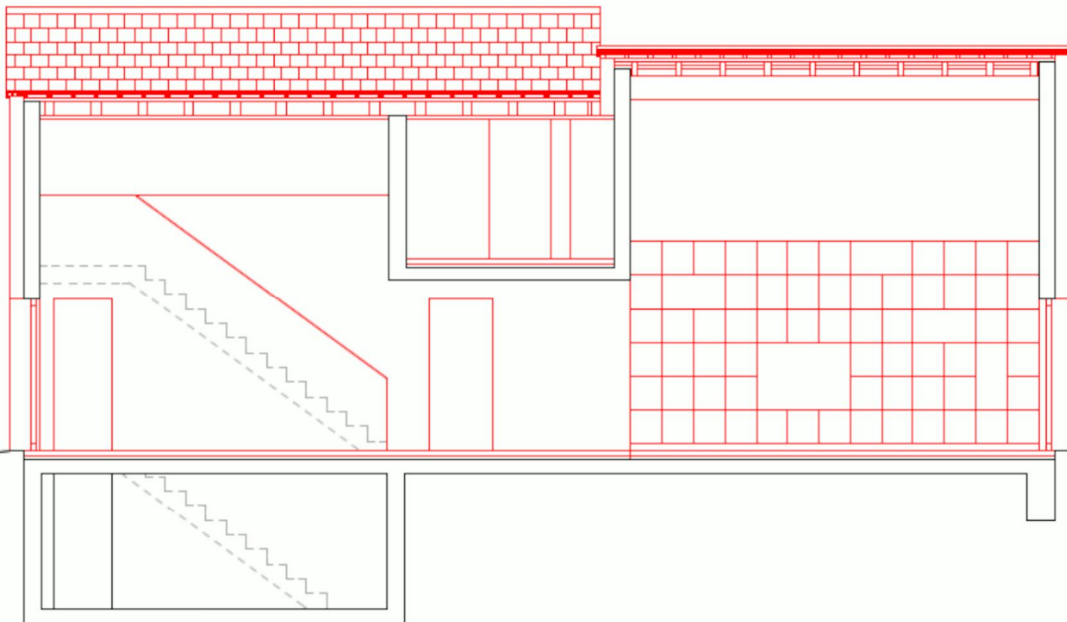

Klosterstraße 44
10179 Berlin
Deutschland
Tel. 030-49 96 60 86
www.bellimeese.com

Schnitt