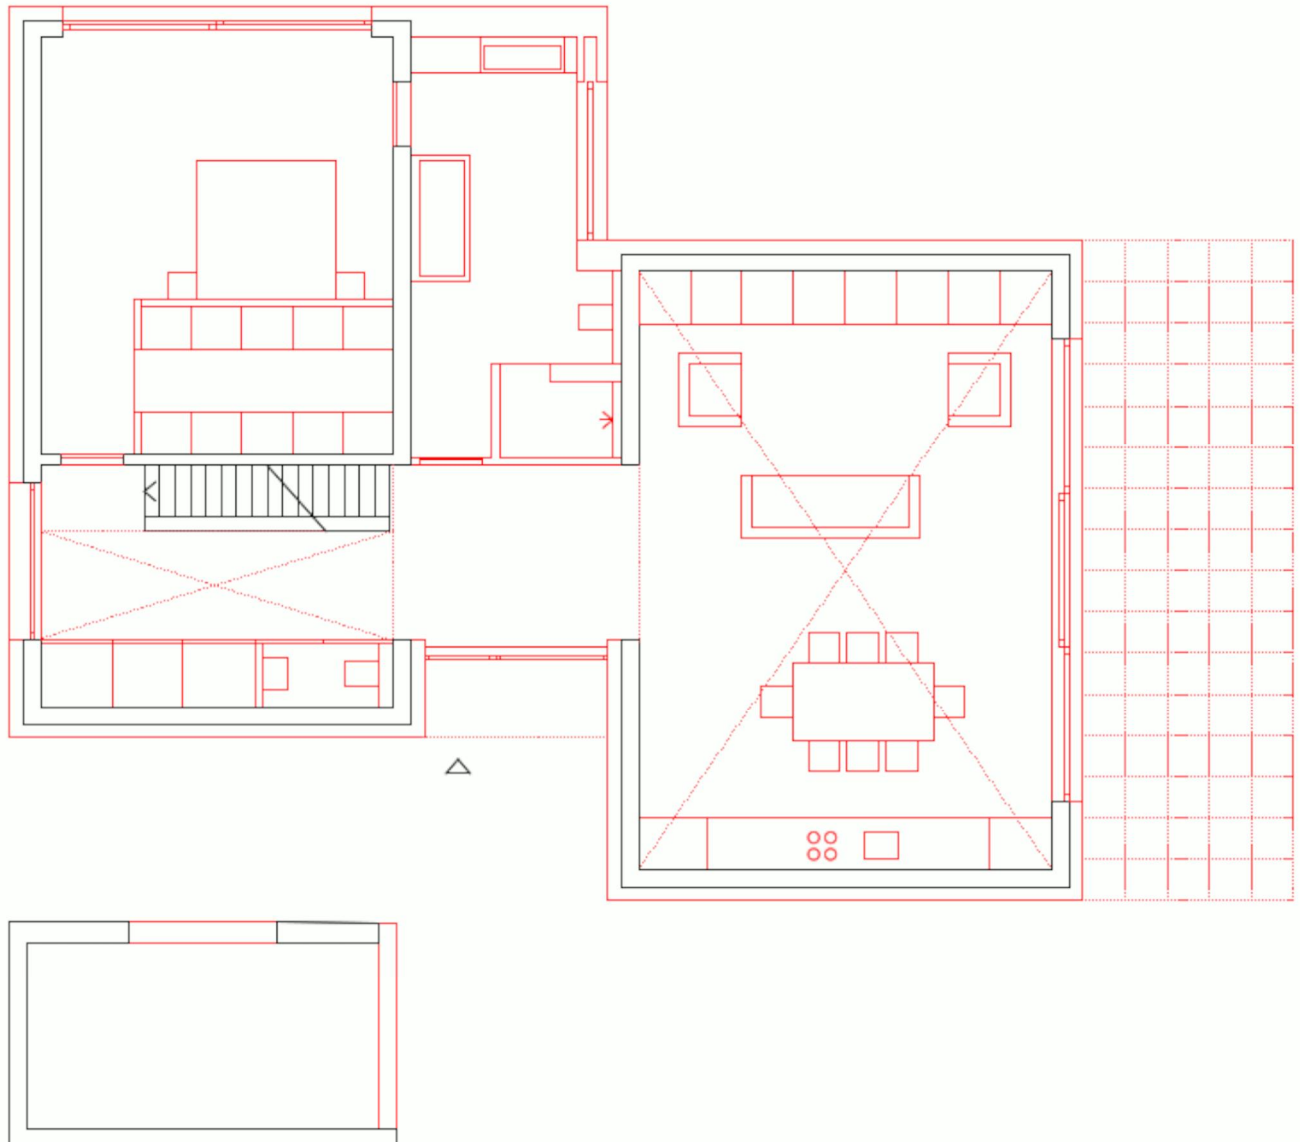

Klosterstraße 44
10179 Berlin
Deutschland
Tel. 030-49 96 60 86
www.bellimeese.com

Erdgeschoss

Klosterstraße 44
10179 Berlin
Deutschland
Tel. 030-49 96 60 86
www.bellimeese.com

Obergeschoss

Klosterstraße 44
10179 Berlin
Deutschland
Tel. 030-49 96 60 86
www.bellimeese.com

Ansicht Nord

Ansicht West

Klosterstraße 44
10179 Berlin
Deutschland
Tel. 030-49 96 60 86
www.bellimeese.com

Schnitt

Schnitt

Klosterstraße 44
10179 Berlin
Deutschland
Tel. 030-49 96 60 86
www.bellimeese.com