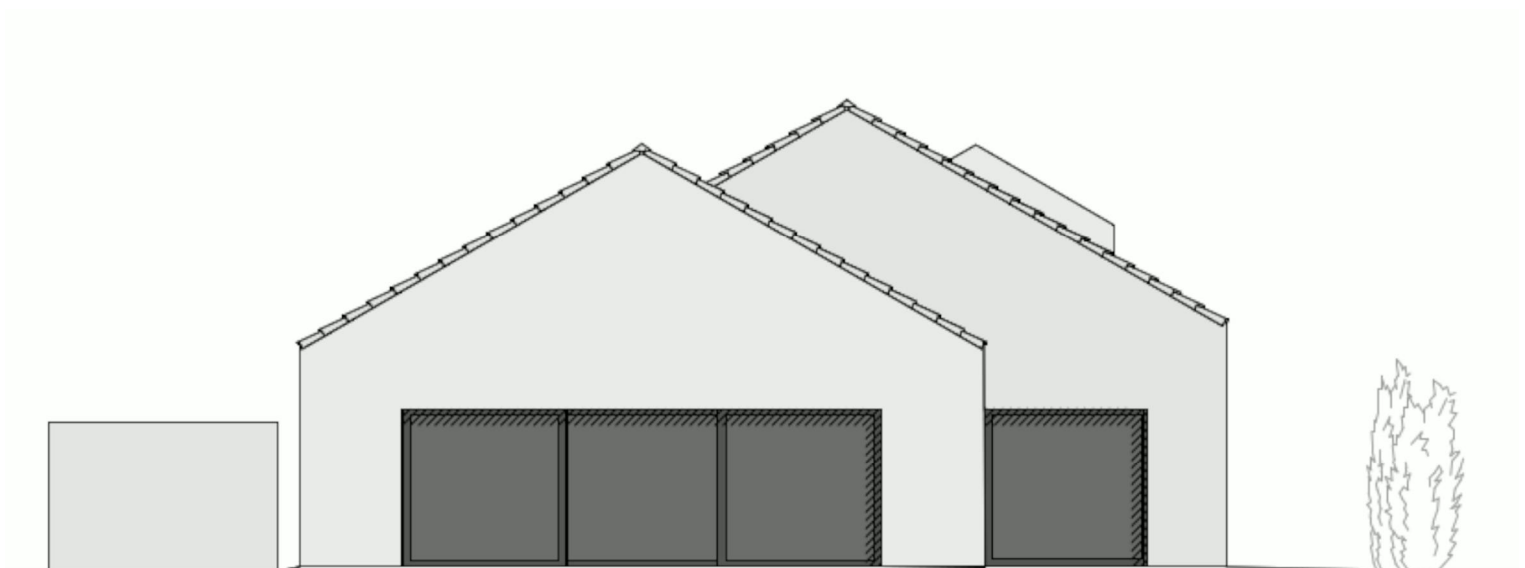

Ansicht Nord

Ansicht West

Klosterstraße 44
10179 Berlin
Deutschland
Tel. 030-49 96 60 86
www.bellimeese.com

Schnitt

Schnitt

Klosterstraße 44
10179 Berlin
Deutschland
Tel. 030-49 96 60 86
www.bellimeese.com