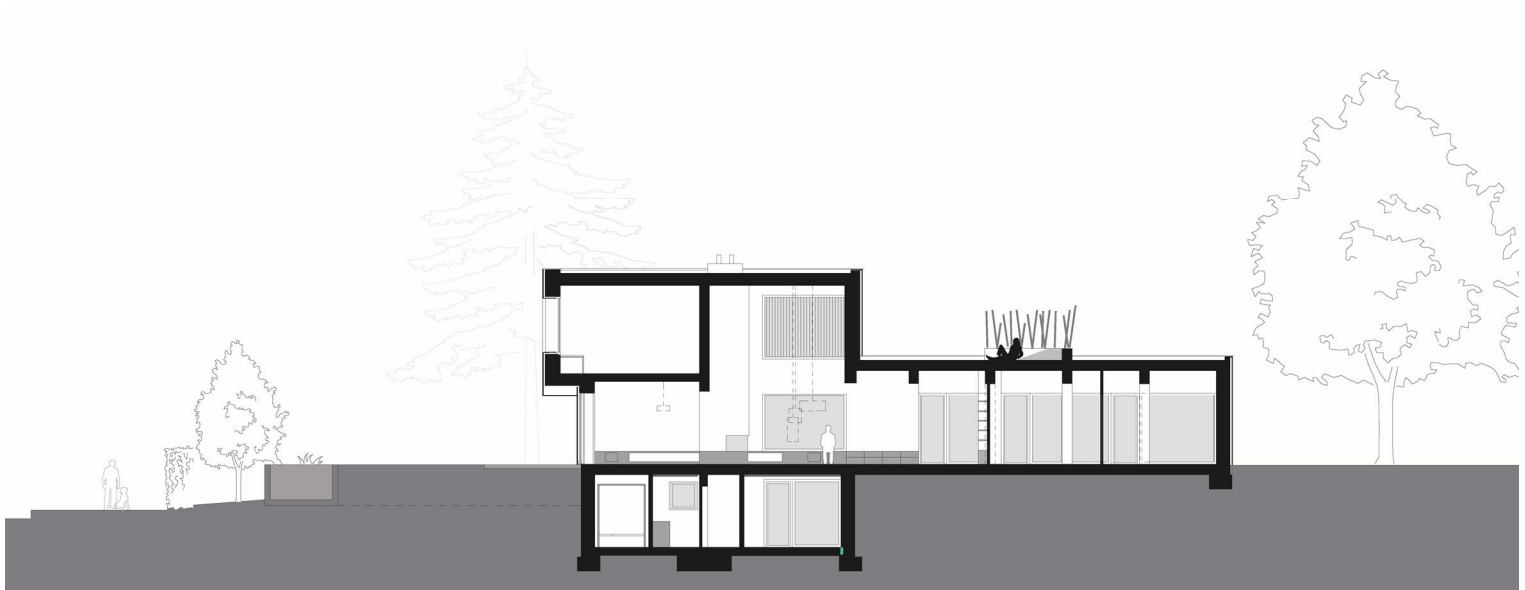

Ansicht

Schnitt

M: 1:200 @ A3

Wikingerufer 7
10555 Berlin
Deutschland
Tel. 030-30 87 85 10
www.sehw.de

Schnitt

Lageplan