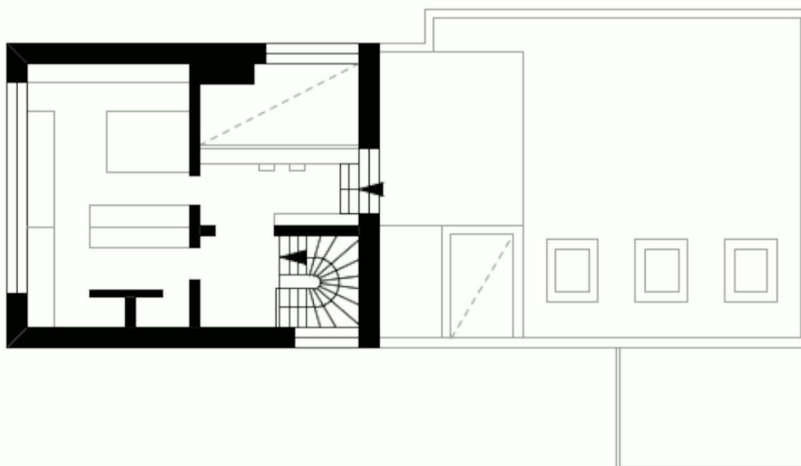

Wikingerufer 7
10555 Berlin
Deutschland
Tel. 030-30 87 85 10
www.sehw.de

Erdgeschoss

0 1 5

M: 1:200 @ A3

Obergeschoss

0 1 5

M: 1:200 @ A3

Wikingerufer 7
10555 Berlin
Deutschland
Tel. 030-30 87 85 10
www.sehw.de

Ansicht

Schnitt

M: 1:200 @ A3

Wikingerufer 7
10555 Berlin
Deutschland
Tel. 030-30 87 85 10
www.sehw.de

Schnitt

Lageplan