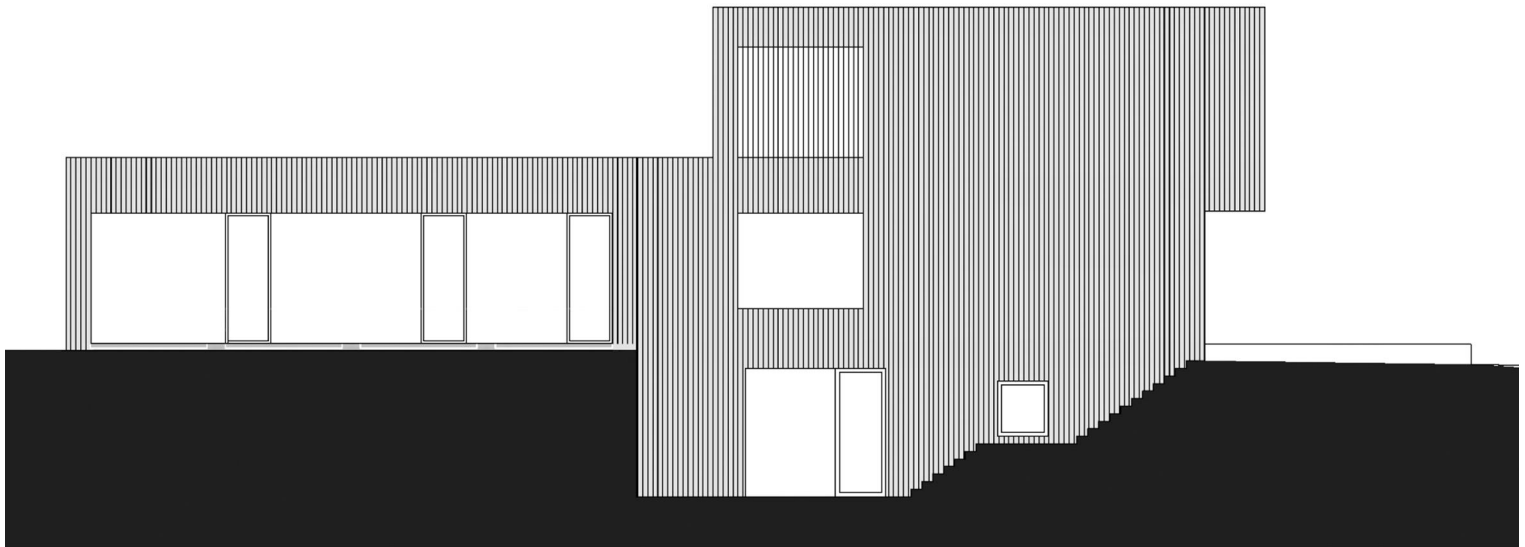

Wikingerufer 7
10555 Berlin
Deutschland
Tel. 030-30 87 85 10
www.sehw.de

Erdgeschoss

0 1 5

M: 1:200 @ A3

Obergeschoss

0 1 5

M: 1:200 @ A3

Wikingerufer 7
10555 Berlin
Deutschland
Tel. 030-30 87 85 10
www.sehw.de

Ansicht

Schnitt

M: 1:200 @ A3

Wikingerufer 7
10555 Berlin
Deutschland
Tel. 030-30 87 85 10
www.sehw.de

Schnitt

Lageplan