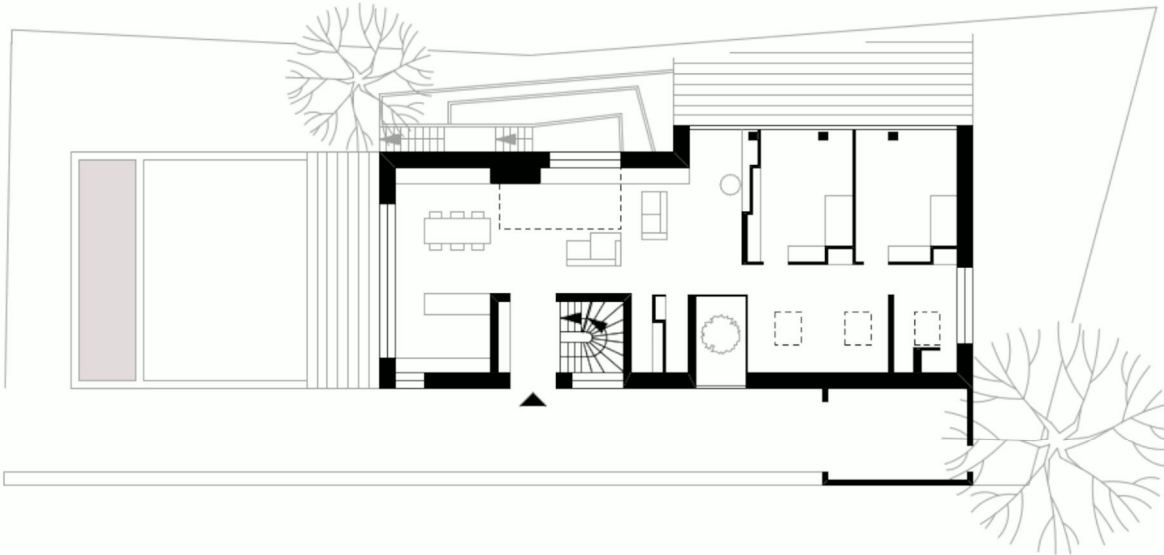

Wikingerufer 7
10555 Berlin
Deutschland
Tel. 030-30 87 85 10
www.sehw.de

Erdgeschoss

0 1 5

M: 1:200 @ A3

Obergeschoss

0 1 5

M: 1:200 @ A3

Wikingerufer 7
10555 Berlin
Deutschland
Tel. 030-30 87 85 10
www.sehw.de

Ansicht

Schnitt

M: 1:200 @ A3

Wikingerufer 7
10555 Berlin
Deutschland
Tel. 030-30 87 85 10
www.sehw.de

Schnitt

Lageplan