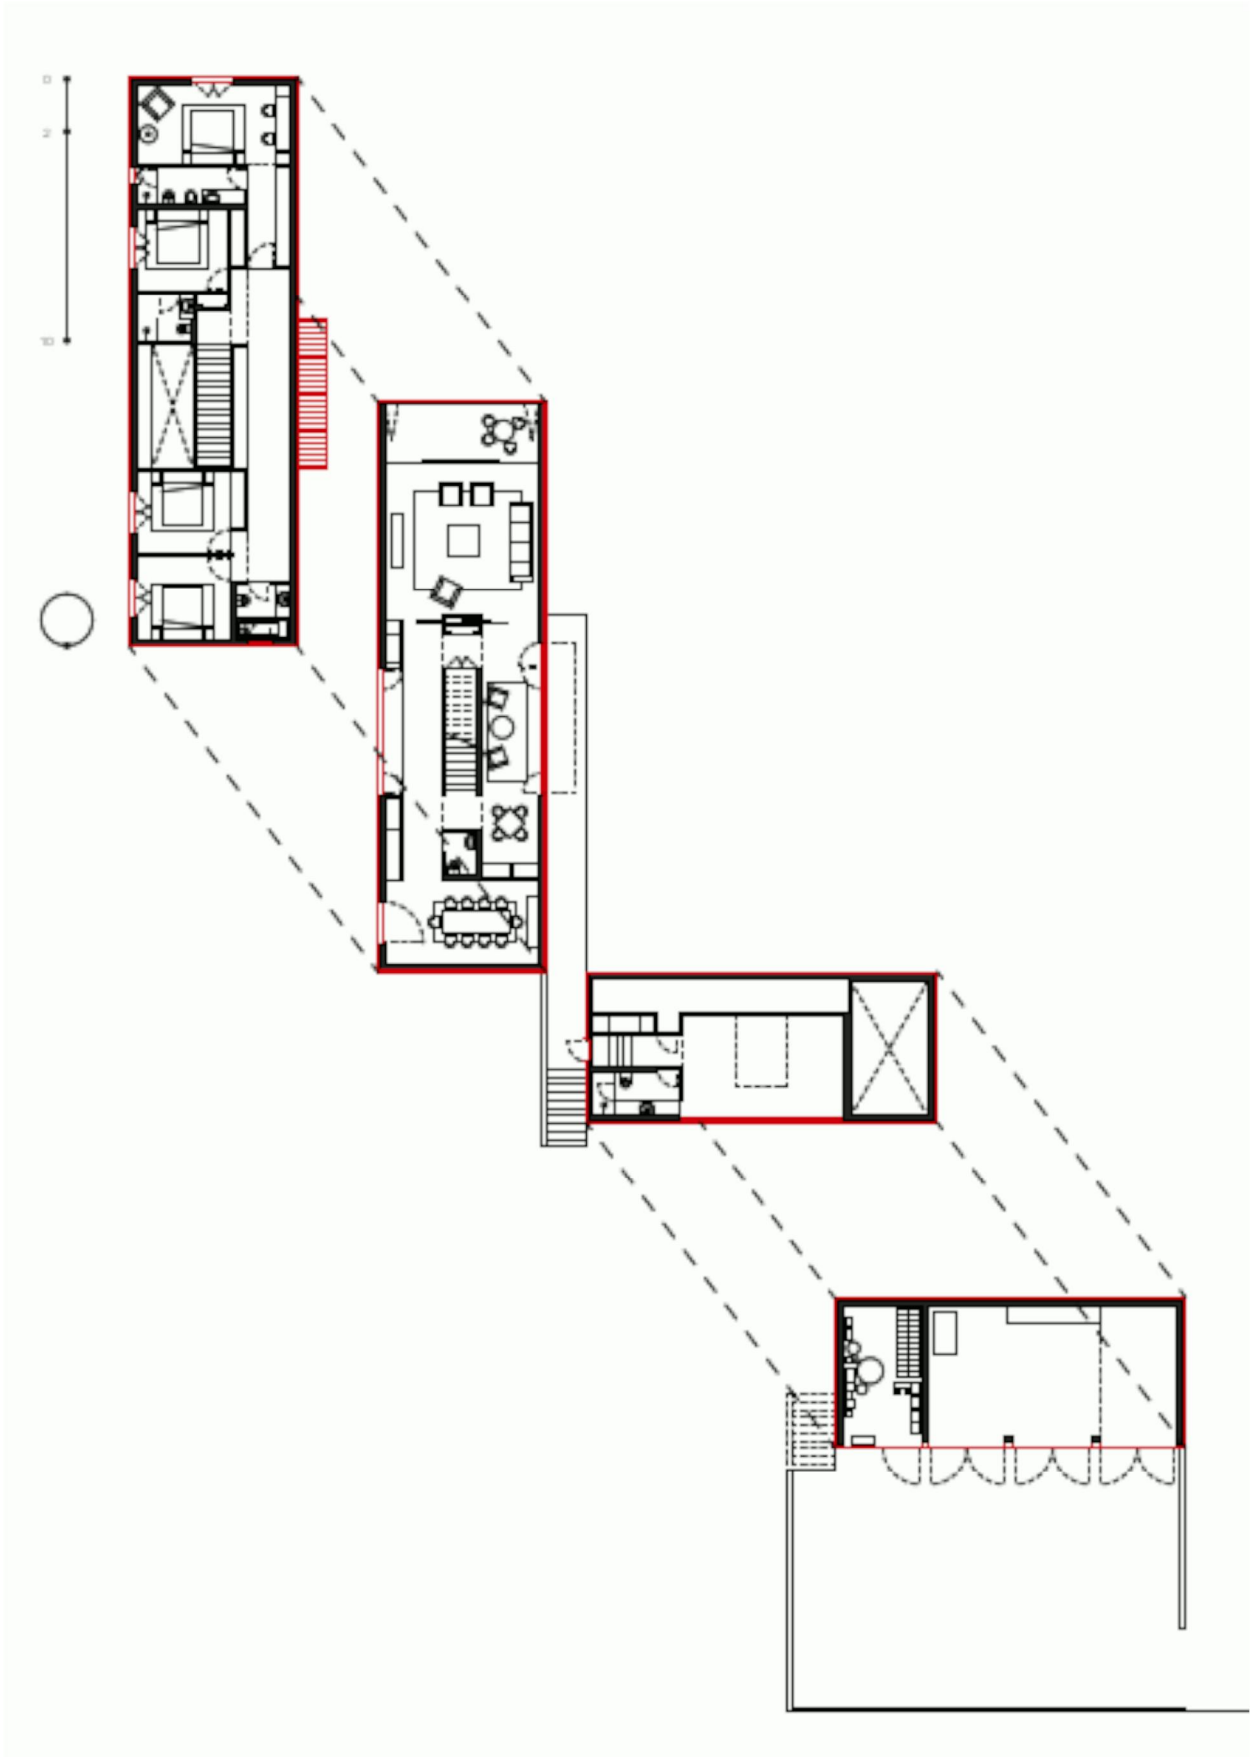

Rua da Prata 214, 1°
P-1100 - 422 Lissabon
Portugal
Tel. +351-2 19 36 34 30
www.rebelodeandrade.com

Grundrisse beider Häuser über beide Etagen

REBELO DE ANDRADE

Rua da Prata 214, 1º
P-1100 - 422 Lissabon
Portugal
Tel. +351-2 19 36 34 30
www.rebelodeandrade.com

veröffentlicht in Heft 05/2019

HÄUSER

Ansicht

Rua da Prata 214, 1°
P-1100 - 422 Lissabon
Portugal
Tel. +351-2 19 36 34 30
www.rebelodeandrade.com

Lageplan