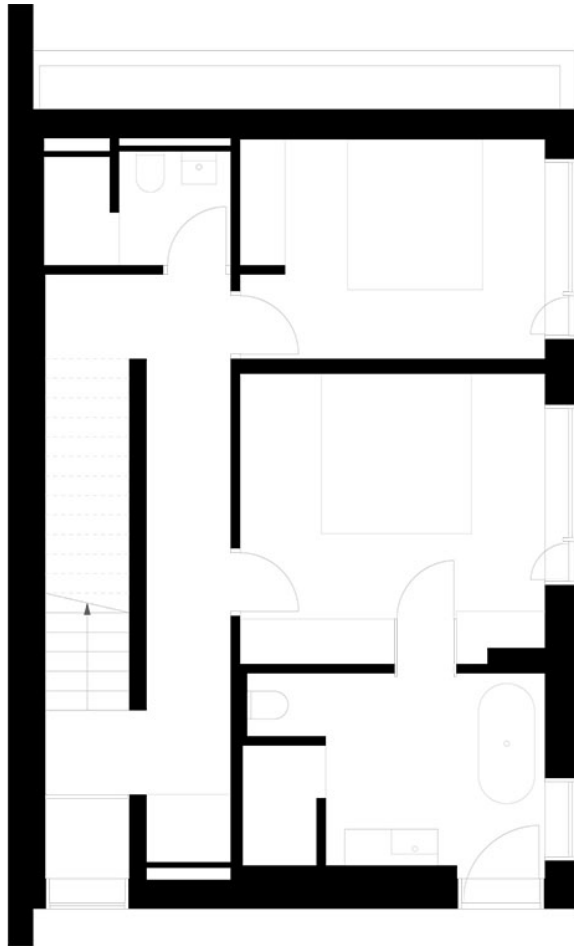

Heinrich-Roller-Straße 20  
10405 Berlin  
Deutschland  
www.batekarchitekten.com

EG

1.OG

Heinrich-Roller-Straße 20  
10405 Berlin  
Deutschland  
[www.batekarchitekten.com](http://www.batekarchitekten.com)