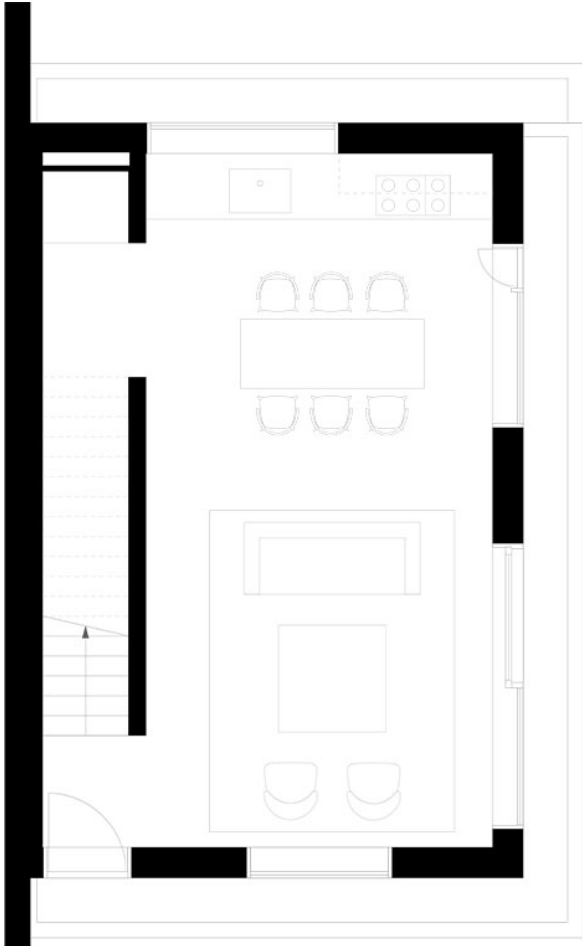

Heinrich-Roller-Straße 20  
10405 Berlin  
Deutschland  
www.batekarchitekten.com

EG

1.OG

Heinrich-Roller-Straße 20  
10405 Berlin  
Deutschland  
[www.batekarchitekten.com](http://www.batekarchitekten.com)