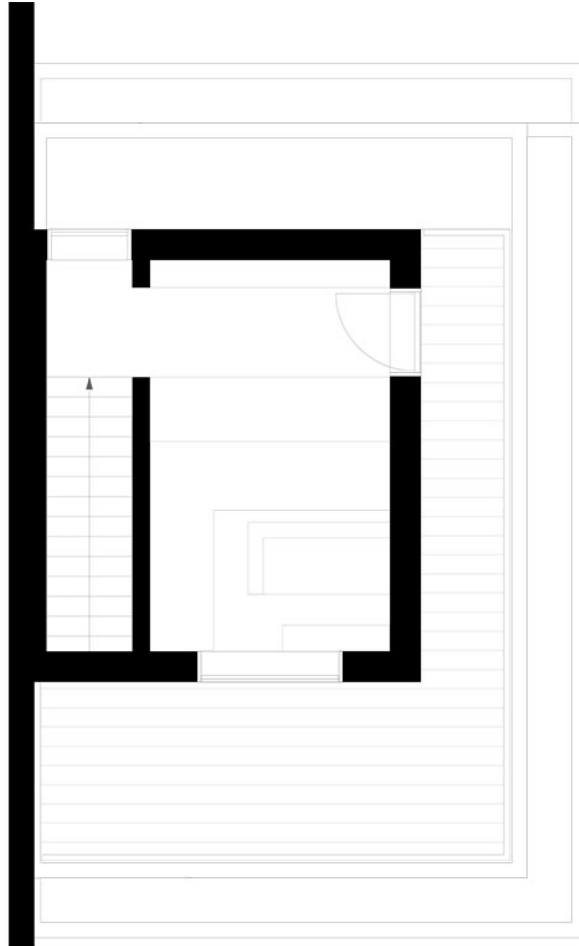

Heinrich-Roller-Straße 20
10405 Berlin
Deutschland
www.batekarchitekten.com

3.OG