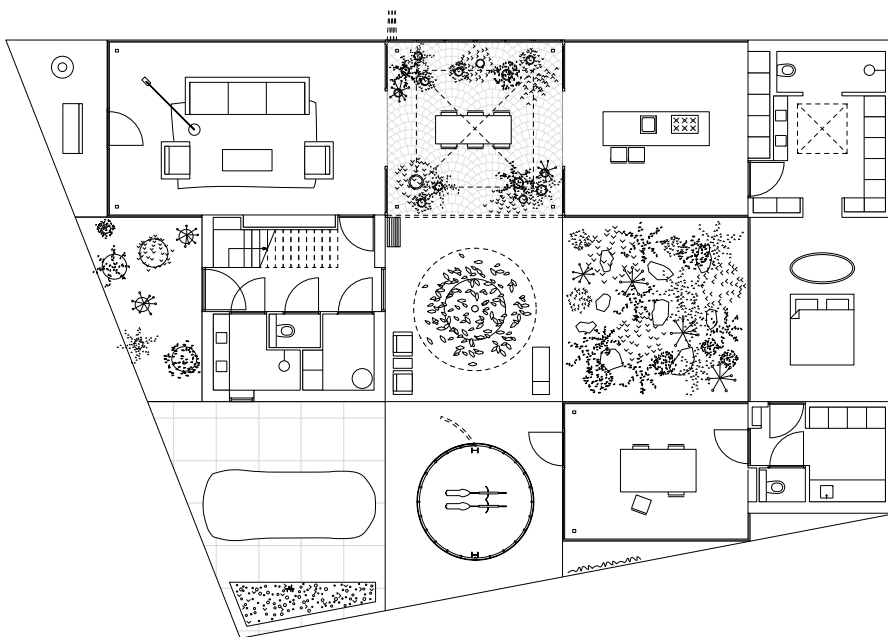

Studionedots
Gedempt Hamerkanaal 111
NL-1021 KP Amsterdam
www.studionedots.nl

Erdgeschoss

Stunionedots
Gedempt Hamerkanaal 111
NL-1021 KP Amsterdam
www.stunionedots.nl

Obergeschoss

Studionedots
Gedempt Hamerkanaal 111
NL-1021 KP Amsterdam
www.studionedots.nl

Dachgeschoss