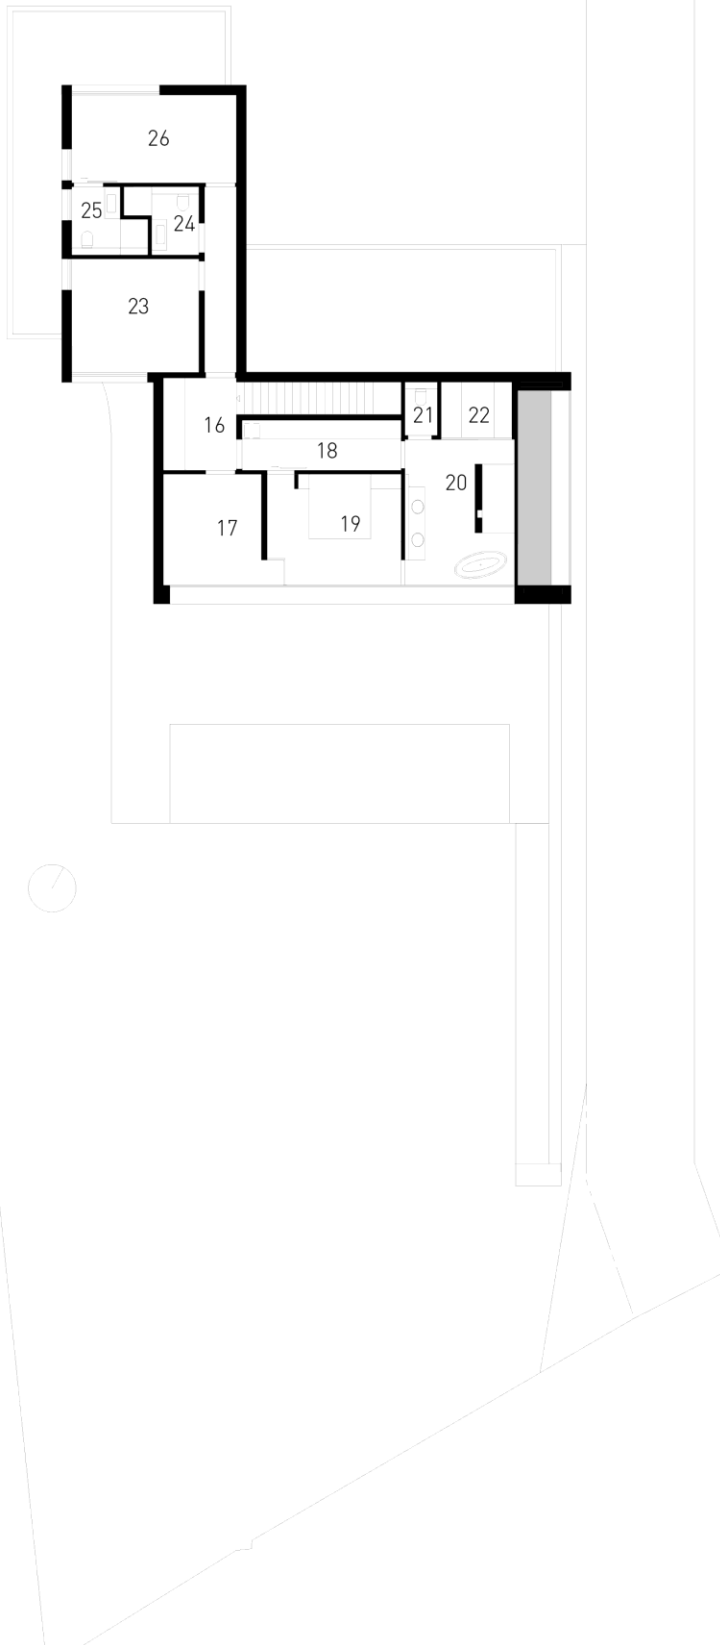

Schloßstraße 16
74368 Waldenburg
Tel. 0791-759 90
philipparchitekten.de

Obergeschoss

- 16 galerie
- 17 kind\arbeiten
- 18 ankleide
- 19 schlafen
- 20 masterbad
- 21 wc
- 22 sauna
- 23 schlafen
- 24 bad
- 25 bad
- 26 schlafen