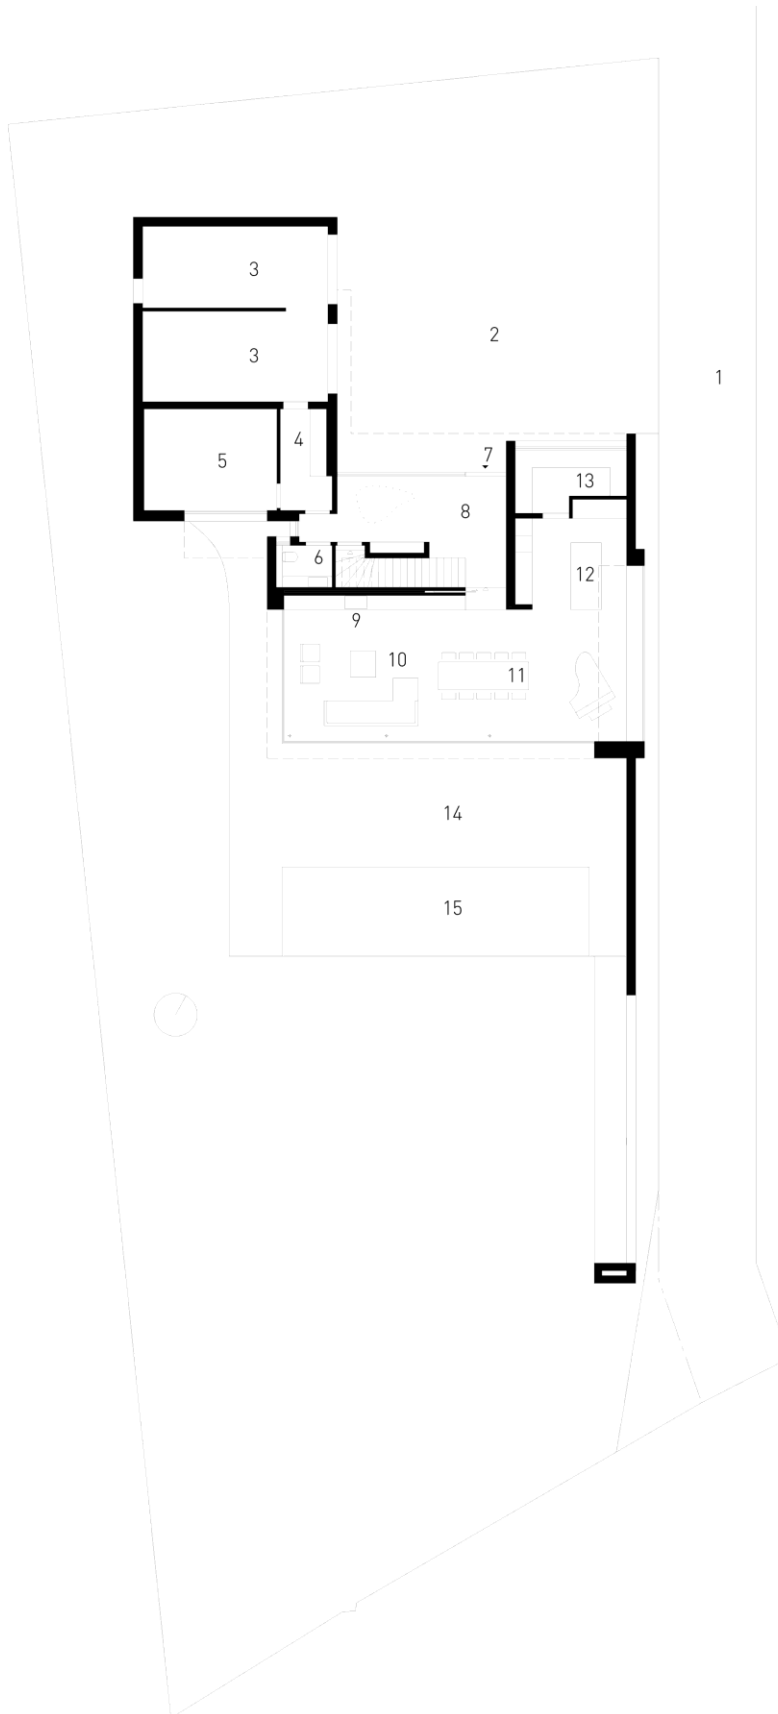

Schloßstraße 16
74368 Waldenburg
Tel. 0791-759 90
philipparchitekten.de

Erdgeschoss

- 1 zufahrt
- 2 hof/ stellplätze
- 3 garage
- 4 garderobe
- 5 fitness
- 6 gäste wc
- 7 eingang
- 8 diele
- 9 kamine
- 10 wohnen
- 11 essen
- 12 kochen
- 13 backup küche
- 14 terrasse
- 15 pool