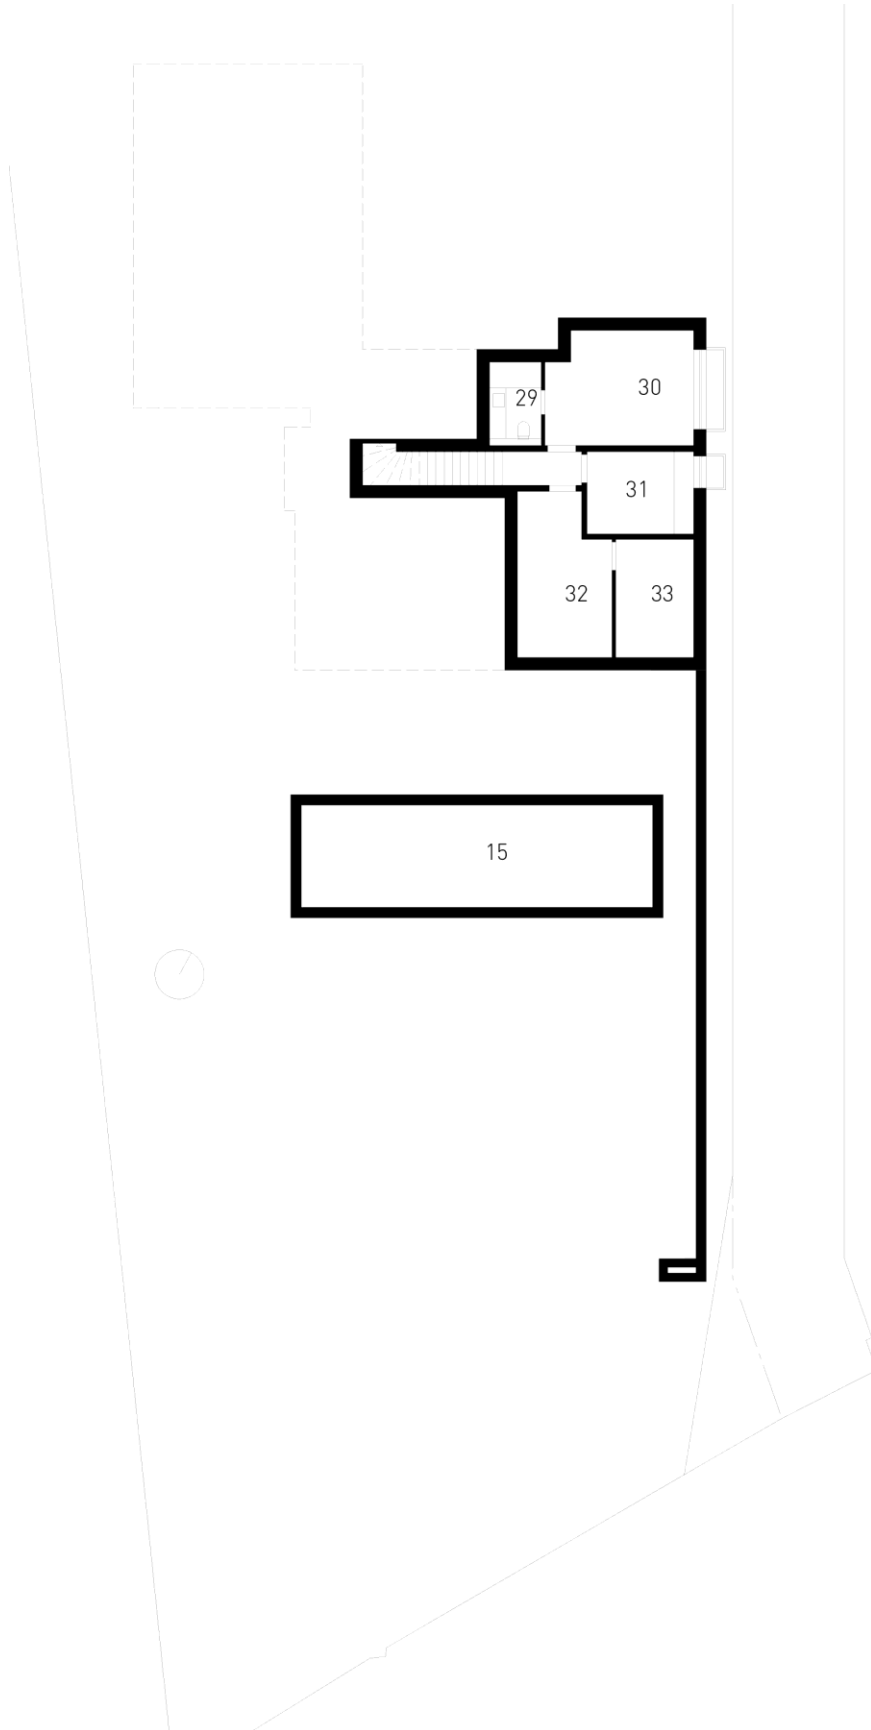

Schloßstraße 16
74368 Waldenburg
Tel. 0791-759 90
philipparchitekten.de

Untergeschoss

- 29 du/wc
- 30 gast
- 31 hwr
- 32 abstellen
- 33 technik