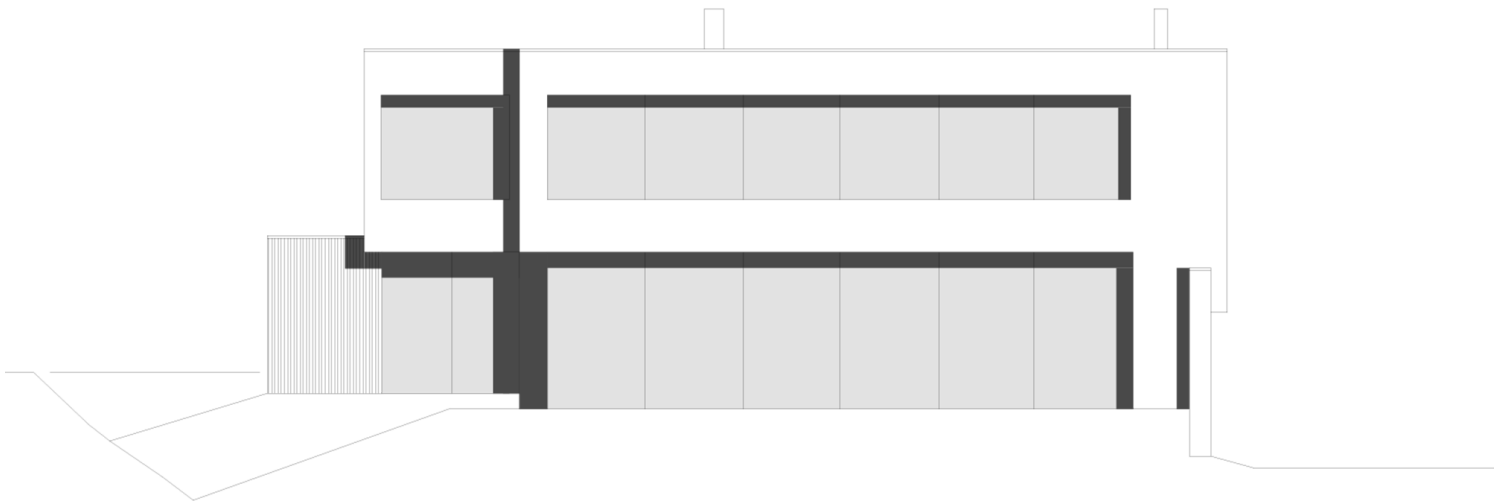

Ansicht

Schloßstraße 16
74368 Waldenburg
Tel. 0791-759 90
philipparchitekten.de

Ansicht

Schloßstraße 16
74368 Waldenburg
Tel. 0791-759 90
philipparchitekten.de

Ansicht

Schloßstraße 16
74368 Waldenburg
Tel. 0791-759 90
philipparchitekten.de