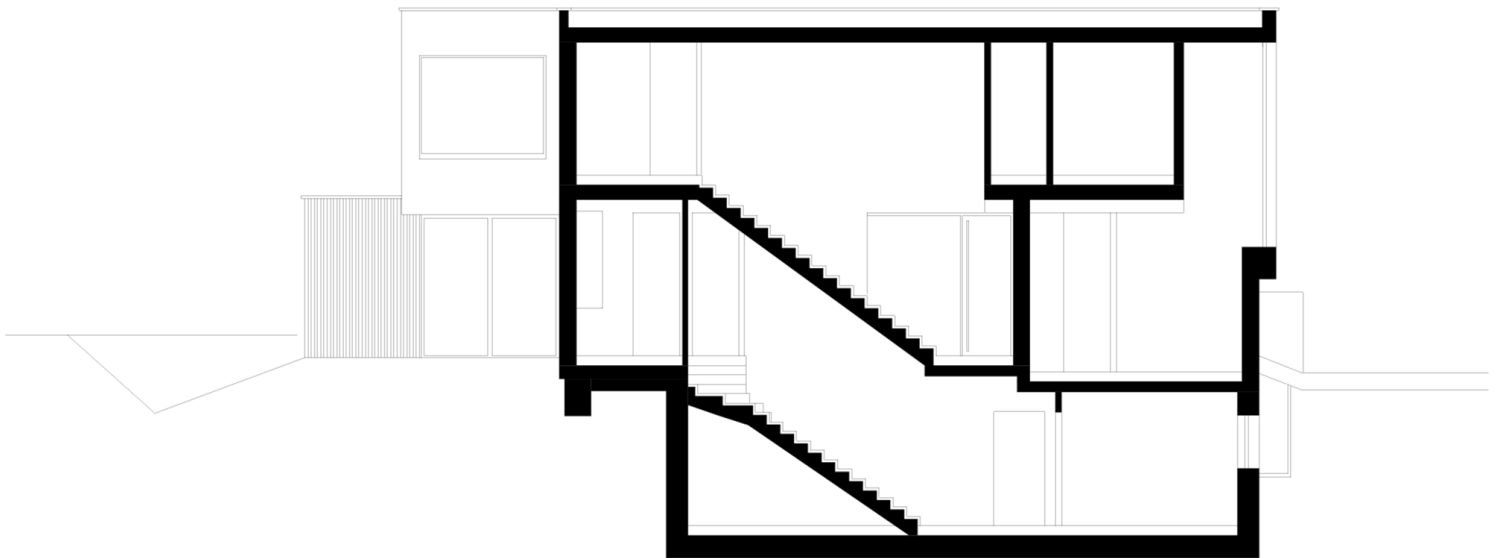

Schnitt

Schloßstraße 16
74368 Waldenburg
Tel. 0791-759 90
philipparchitekten.de

Schnitt

Philipp Architekten BDA

veröffentlicht in Heft 01/2020

HÄUSER

Schloßstraße 16
74368 Waldenburg
Tel. 0791-759 90
philipparchitekten.de