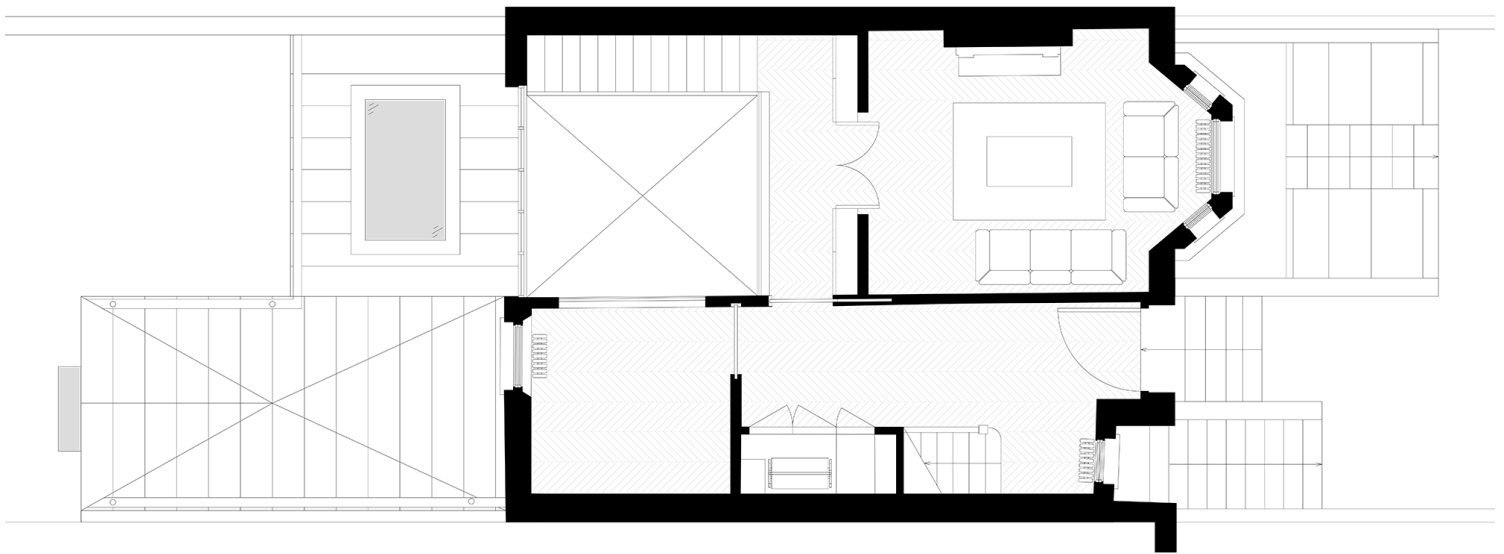

105c Southgate Road
London N1 3JS
Tel. +44-020 81-33 36 22
www.merretthoumoller.com

1. Obergeschoss