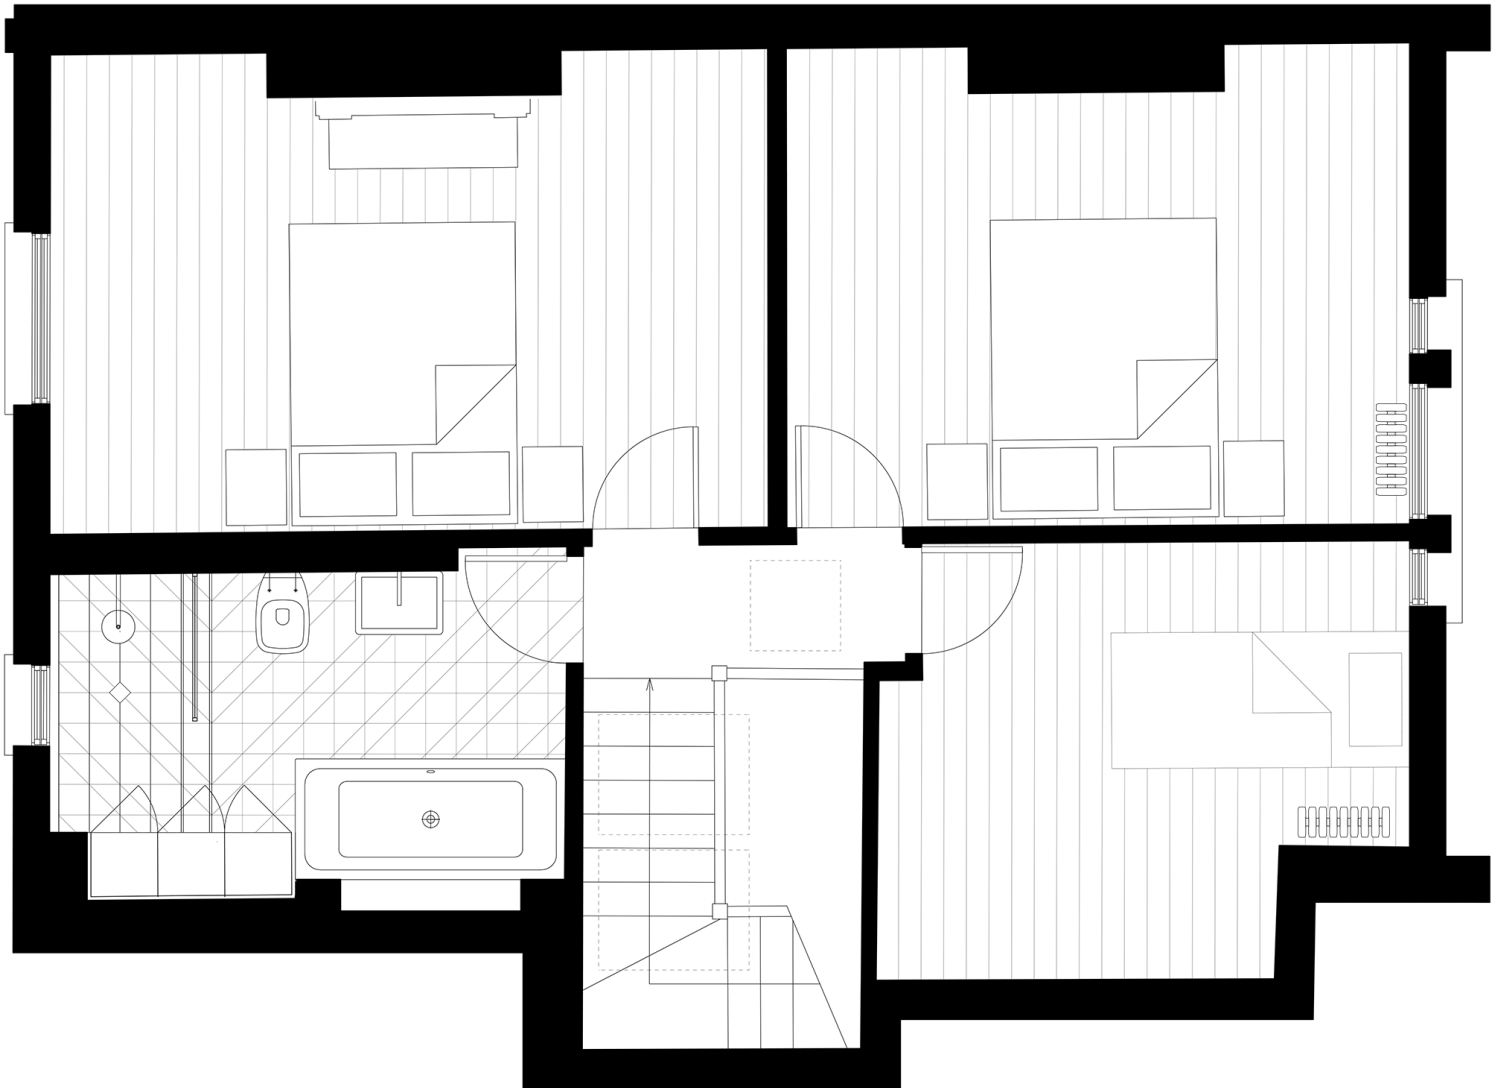

2. Obergeschoss

105c Southgate Road
London N1 3JS
Tel. +44-020 81-33 36 22
www.merretthoumoller.com

3. Obergeschoss

105c Southgate Road
London N1 3JS
Tel. +44-020 81-33 36 22
www.merretthoumoller.com

Schnitt