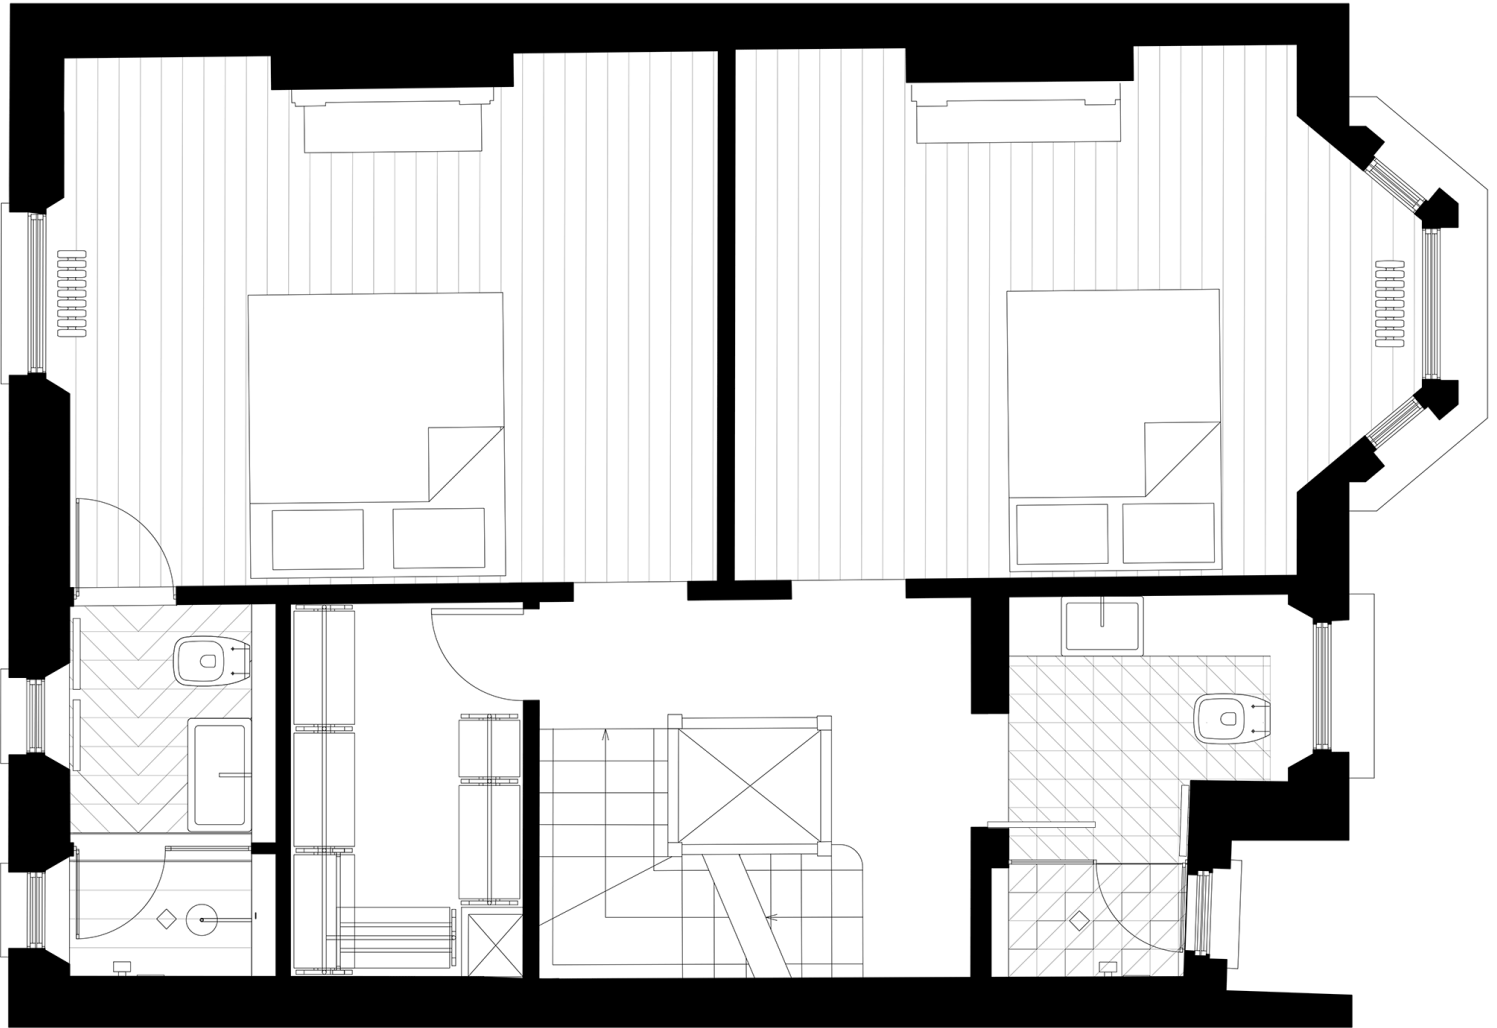

2. Obergeschoss

105c Southgate Road
London N1 3JS
Tel. +44-020 81-33 36 22
www.merretthoumoller.com

3. Obergeschoss

105c Southgate Road
London N1 3JS
Tel. +44-020 81-33 36 22
www.merretthoumoller.com

Schnitt