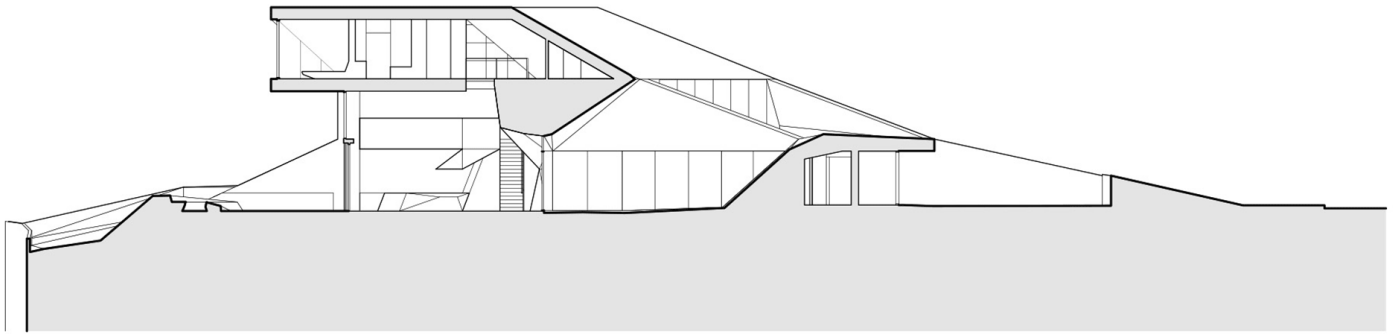

1392 Pacific Avenue
San Francisco, CA 94109
Tel. +1-415-474 67 23
www.oparch.net

Schnitt

1392 Pacific Avenue
San Francisco, CA 94109
Tel. +1-415-474 67 23
www.oparch.net

Lageplan