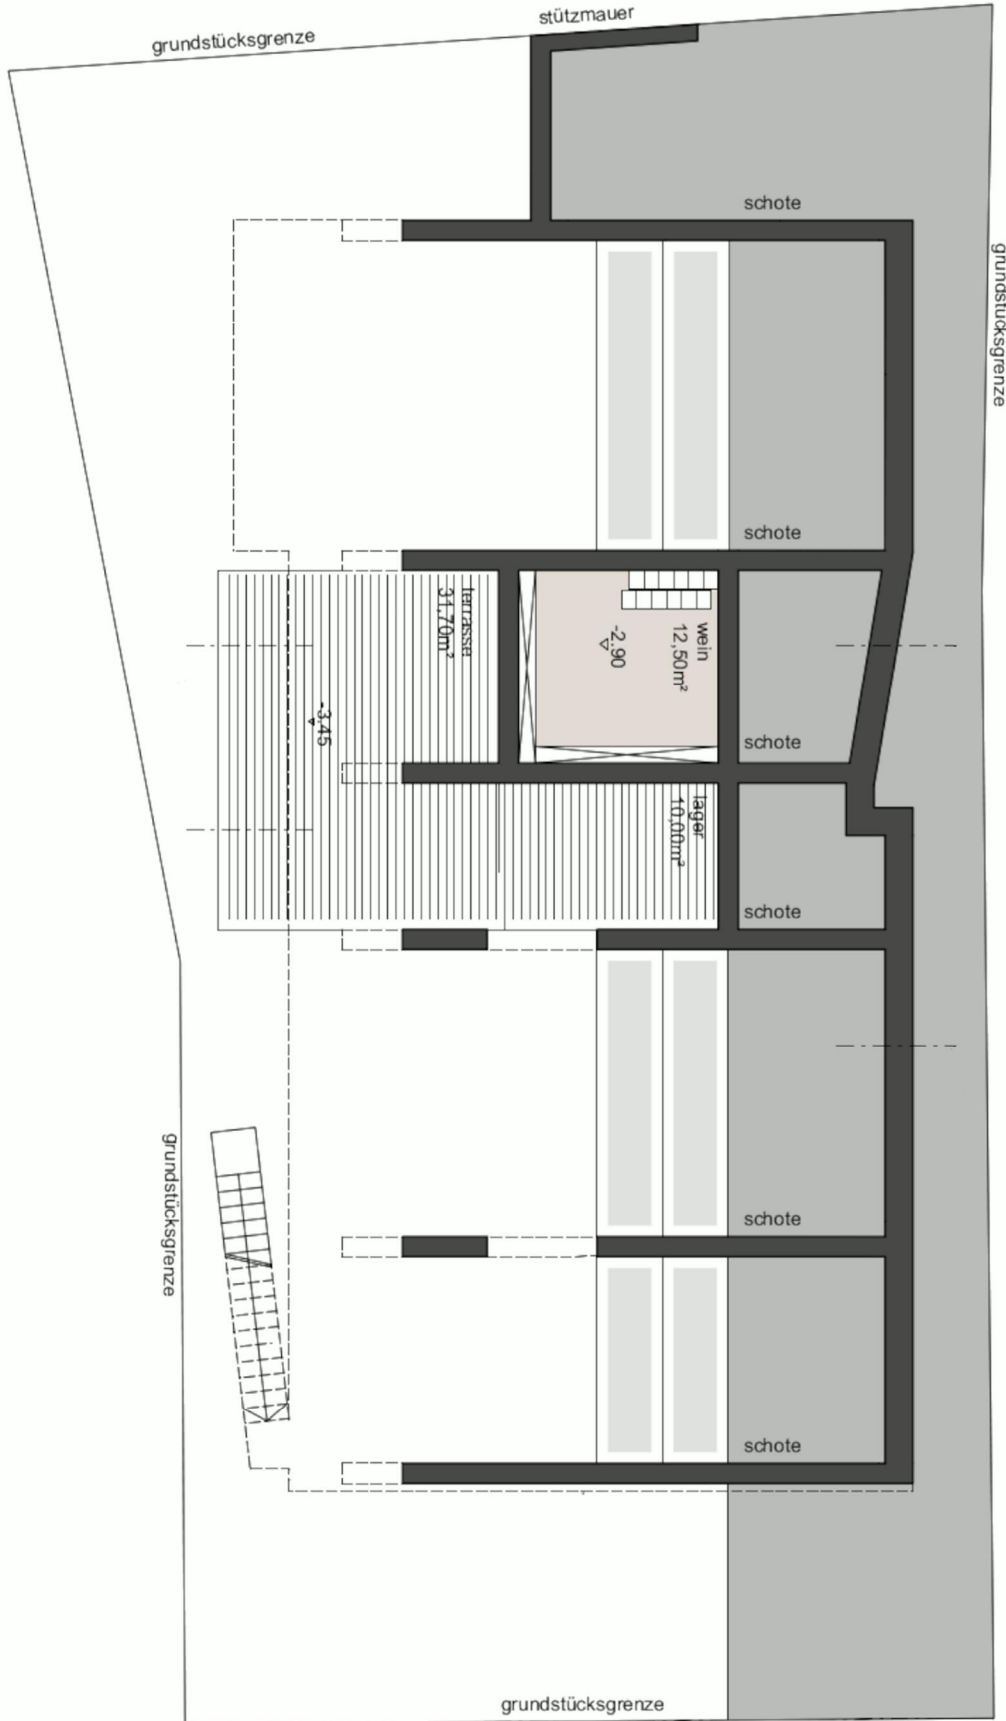

Ansicht Nord/Ost

Untergeschoss