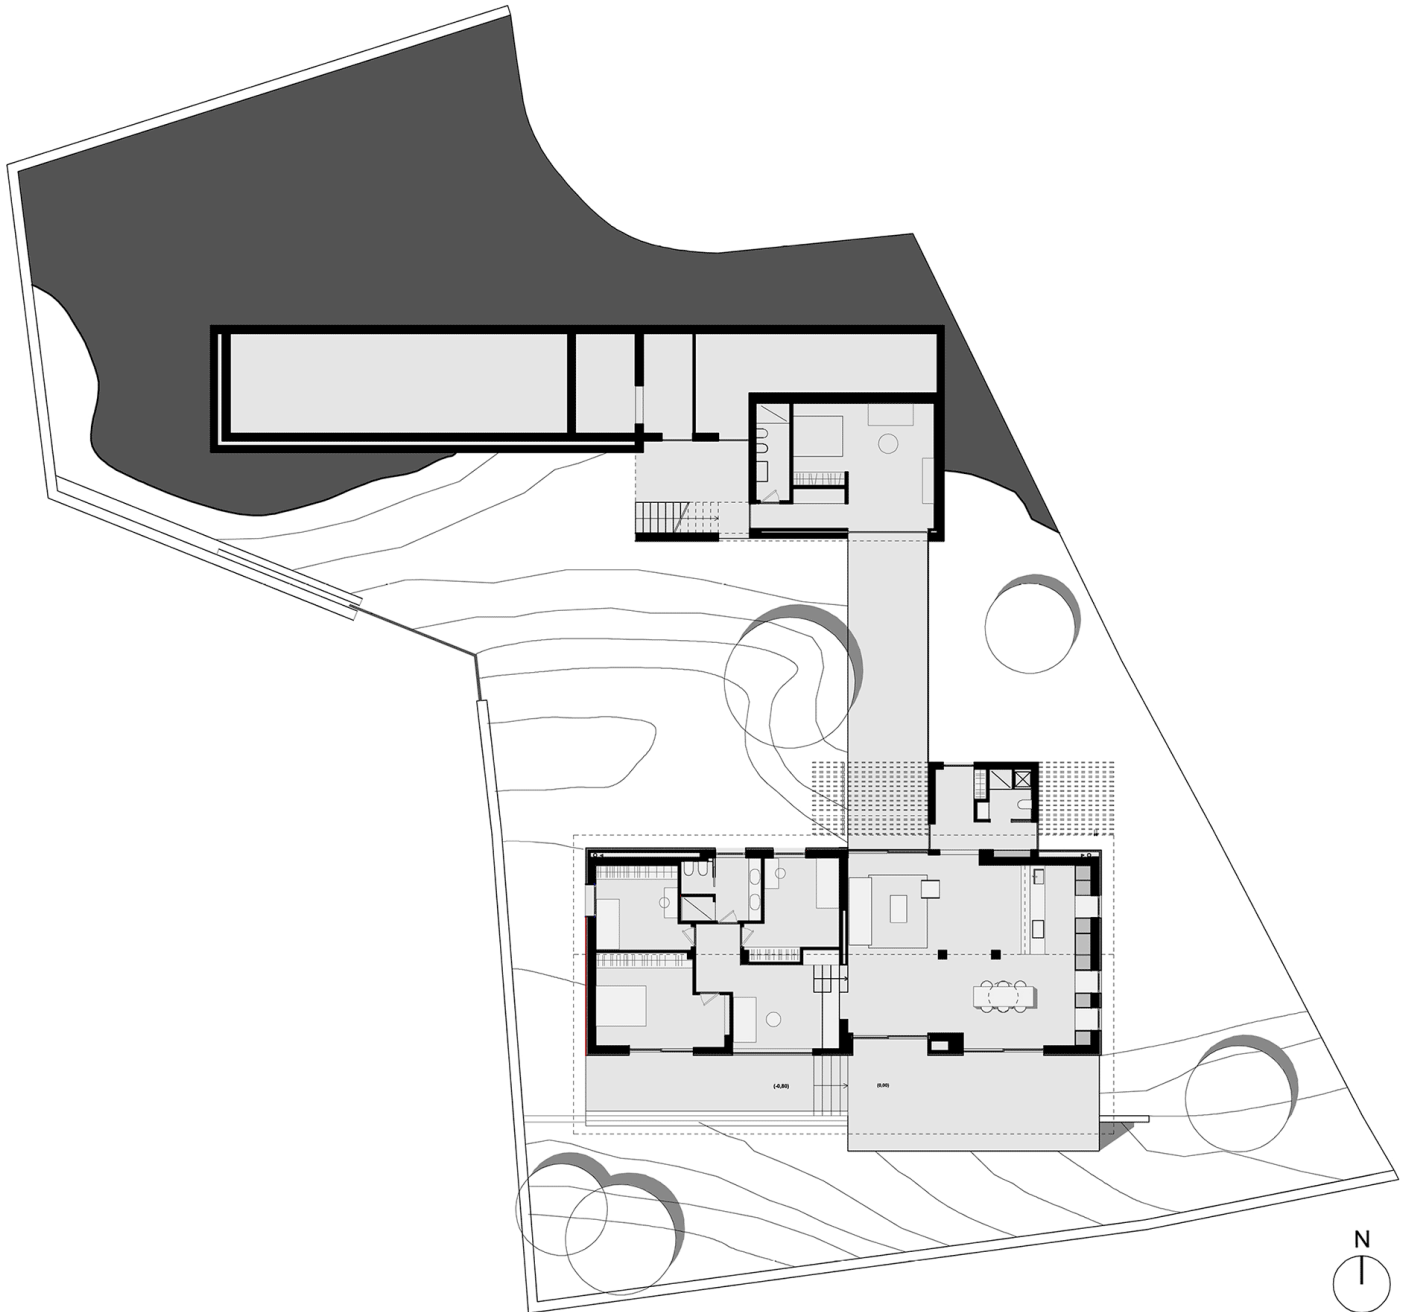

Corso Umberto I
I-80138 Neapel
Tel. +39-39 39 78 42 76
www.pasqualebianchini.com

Erdgeschoss

Corso Umberto I
I-80138 Neapel
Tel. +39-39 39 78 42 76
www.pasqualebianchini.com

Obergeschoss/Dachplan