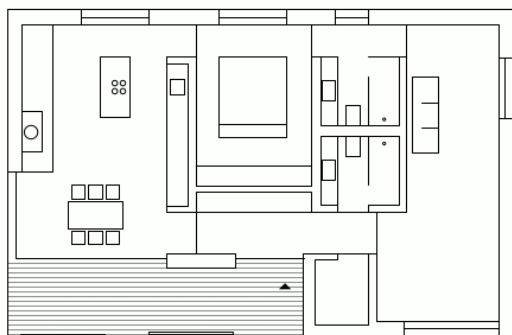

Untere Marktstraße 2
A-5541 Altenmark/PG
Tel. +43-64 52-204 29
www.illiz.eu