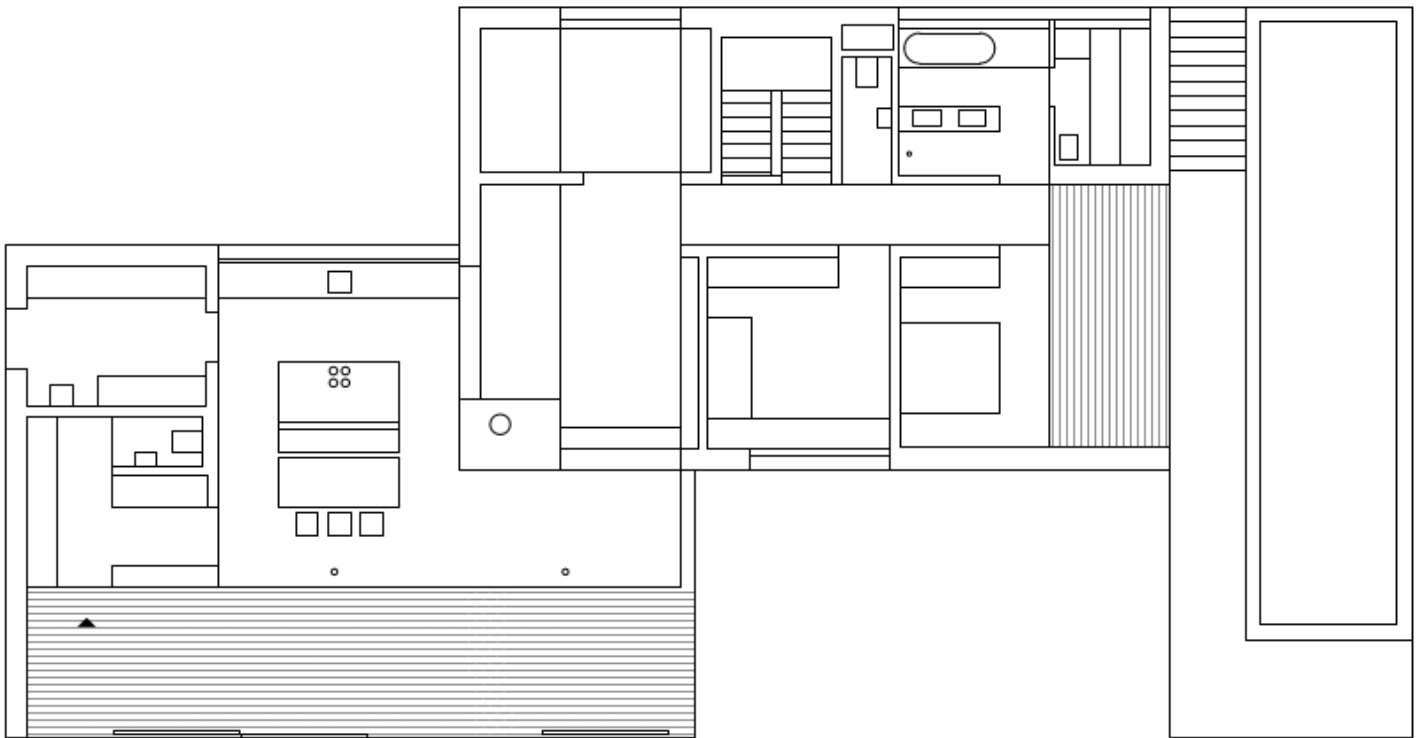

Untere Marktstraße 2
A-5541 Altenmark/PG
Tel. +43-64 52-204 29
www.illiz.eu

Erdgeschoss