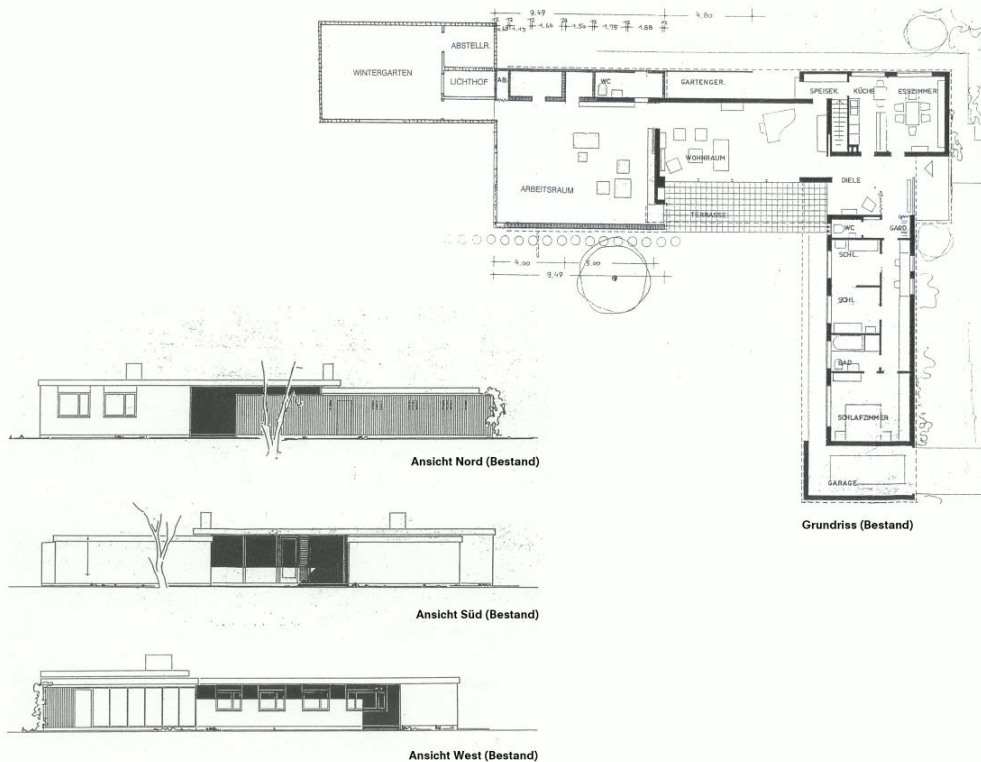

Ansicht Nord, Süd, West & Grundriss

Pläne Bestand
o. M.

Corneille
Uedingslohmann
Architekten

Konrad-Adenauer-Ufer 83
50668 Köln
Deutschland
Tel. 0221-35 55 37-0,
www.cue-architekten.de

Ansicht Nord, Ost, Süd

— Erweiterungsbereich

Ansichten
M 1:200

Corneille
Uedingslohmann
Architekten

Konrad-Adenauer-Ufer 83
50668 Köln
Deutschland
Tel. 0221-35 55 37-0,
www.cue-architekten.de

Schnitt

Schnitte
M 1:200

Corneille
Uedingslohmann
Architekten