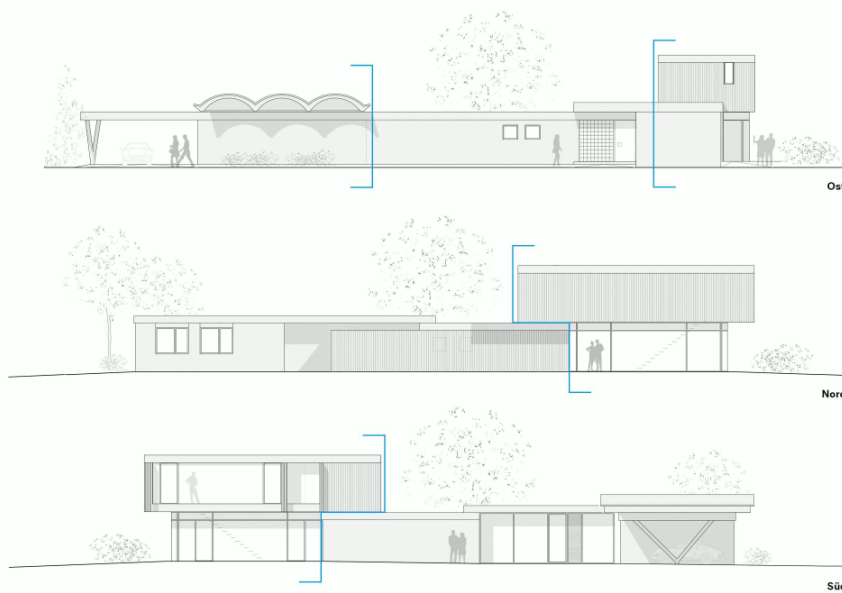

Ansicht Nord, Süd, West & Grundriss

Pläne Bestand
o. M.

Corneille
Uedingslohmann
Architekten

Konrad-Adenauer-Ufer 83
50668 Köln
Deutschland
Tel. 0221-35 55 37-0,
www.cue-architekten.de

Ansicht Nord, Ost, Süd

— Erweiterungsbereich

Ansichten
M 1:200

Corneille
Uedingslohmann
Architekten

Konrad-Adenauer-Ufer 83
50668 Köln
Deutschland
Tel. 0221-35 55 37-0,
www.cue-architekten.de

Schnitt

Schnitte
M 1:200

Corneille
Uedingslohmann
Architekten