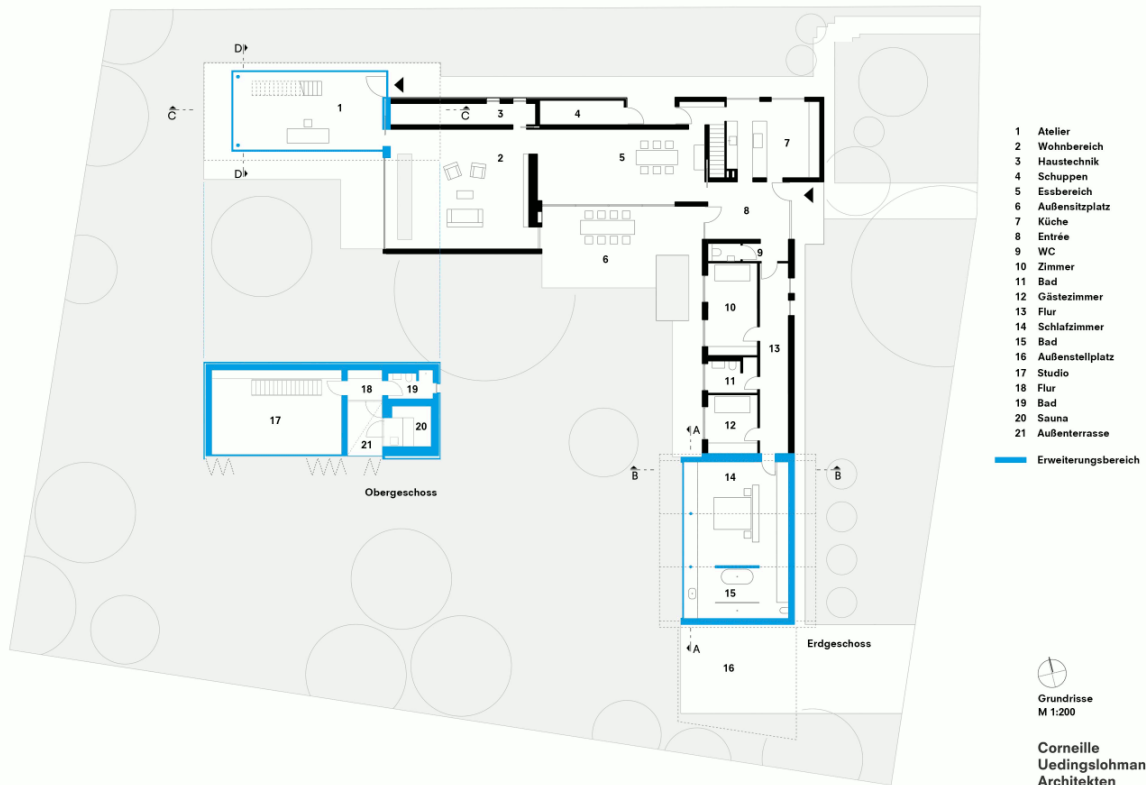

Konrad-Adenauer-Ufer 83
50668 Köln
Deutschland
Tel. 0221-35 55 37-0,
www.cue-architekten.de

Erdgeschoss & Obergeschoss

Konrad-Adenauer-Ufer 83
50668 Köln
Deutschland
Tel. 0221-35 55 37-0,
www.cue-architekten.de

Ansicht Nord, Süd, West & Grundriss

Pläne Bestand
o. M.

Corneille
Uedingslohmann
Architekten

Konrad-Adenauer-Ufer 83
50668 Köln
Deutschland
Tel. 0221-35 55 37-0,
www.cue-architekten.de

Ansicht Nord, Ost, Süd

— Erweiterungsbereich

Ansichten
M 1:200

Corneille
Uedingslohmann
Architekten

Konrad-Adenauer-Ufer 83
50668 Köln
Deutschland
Tel. 0221-35 55 37-0,
www.cue-architekten.de

Schnitt

Schnitte
M 1:200

Corneille
Uedingslohmann
Architekten