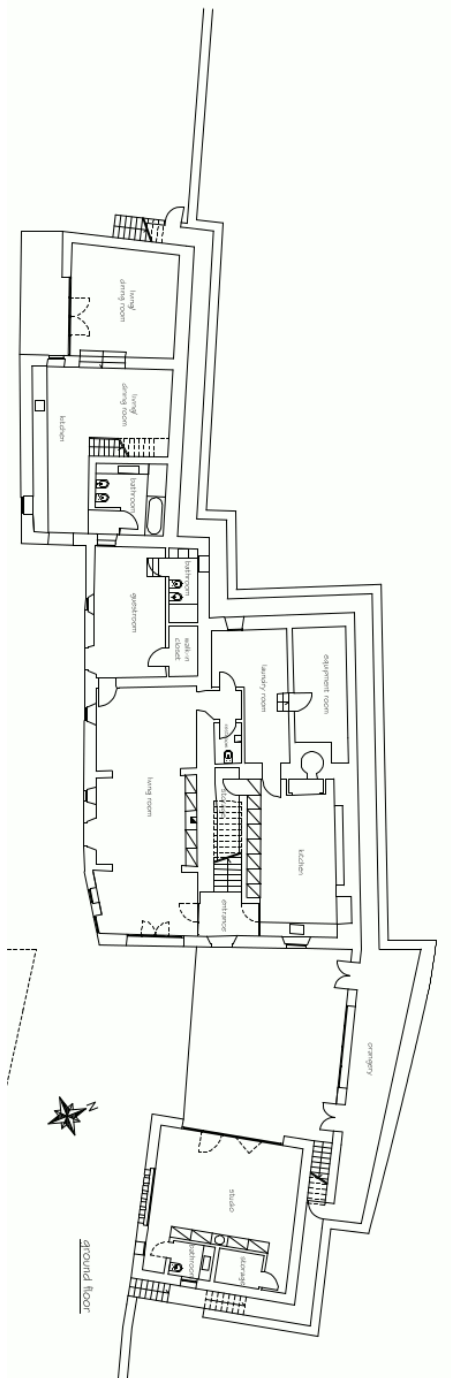

Federico Minarelli
Julie Janssen
Via Montefiano 3
I-50014 Fiesole
Tel. +39-34 87 04 66 07
fredandjuul.com
studiofredandjuul.com

Erdgeschoss

Federico Minarelli
Julie Janssen
Via Montefiano 3
I-50014 Fiesole
Tel. +39-34 87 04 66 07
fredandjuul.com
studiofredandjuul.com

Obergeschoss