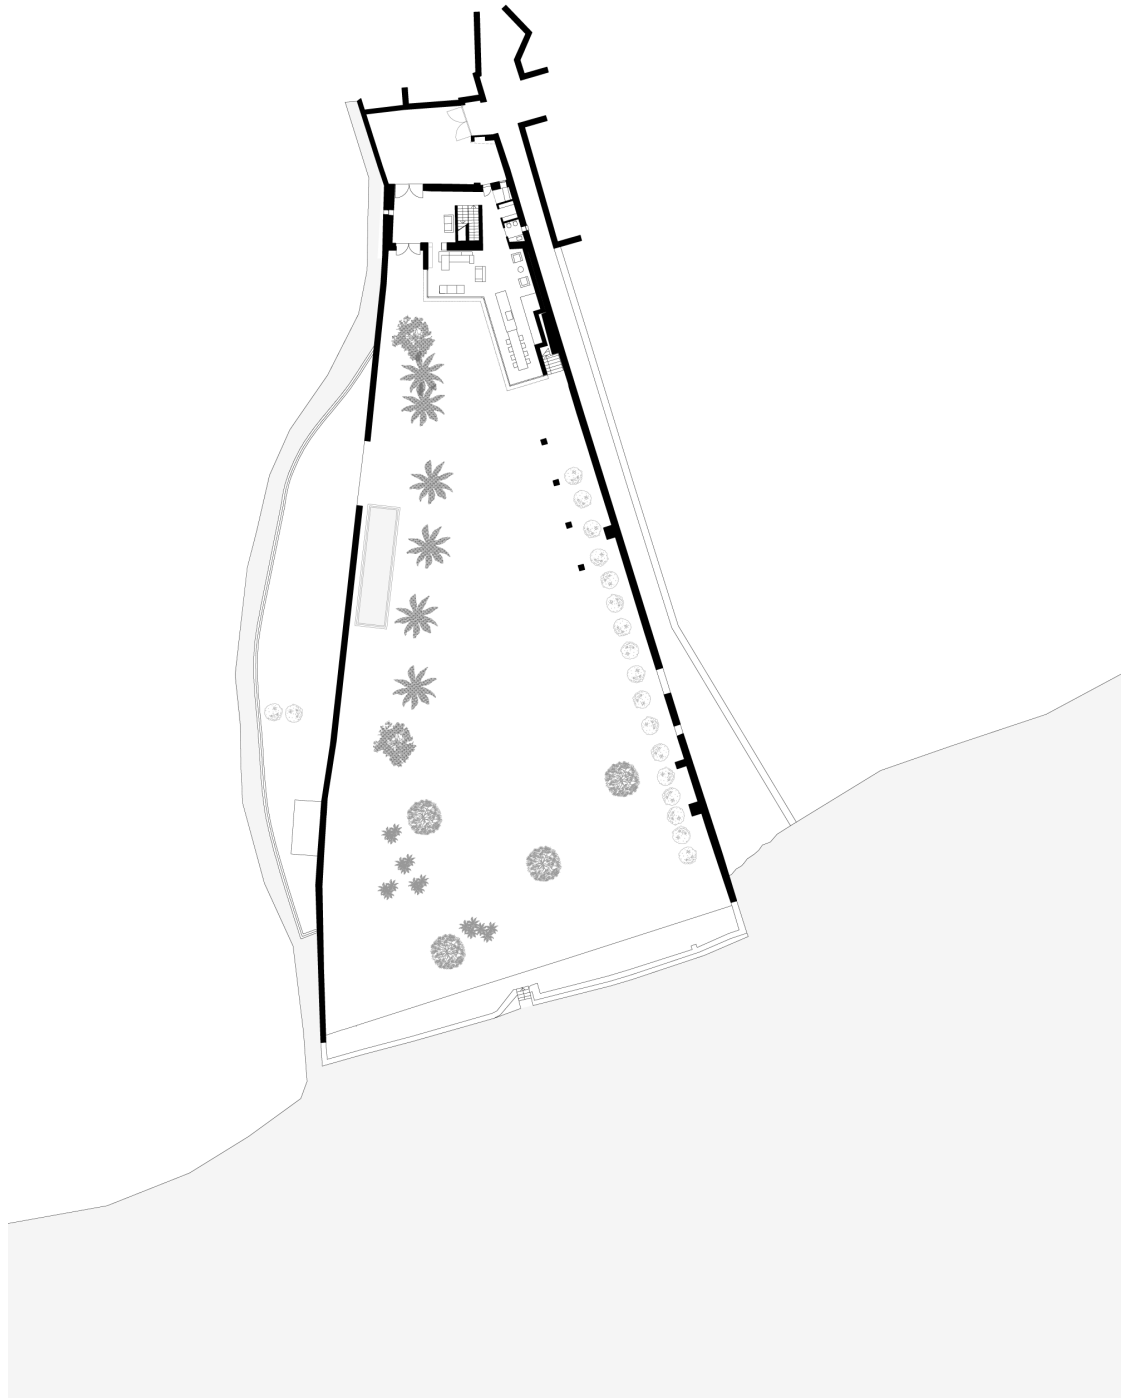

Lageplan

Schlachthausgasse 3
39042 Brixen, Italien
Tel. +39-0472801129
www.bergmeisterwolf.it

Details