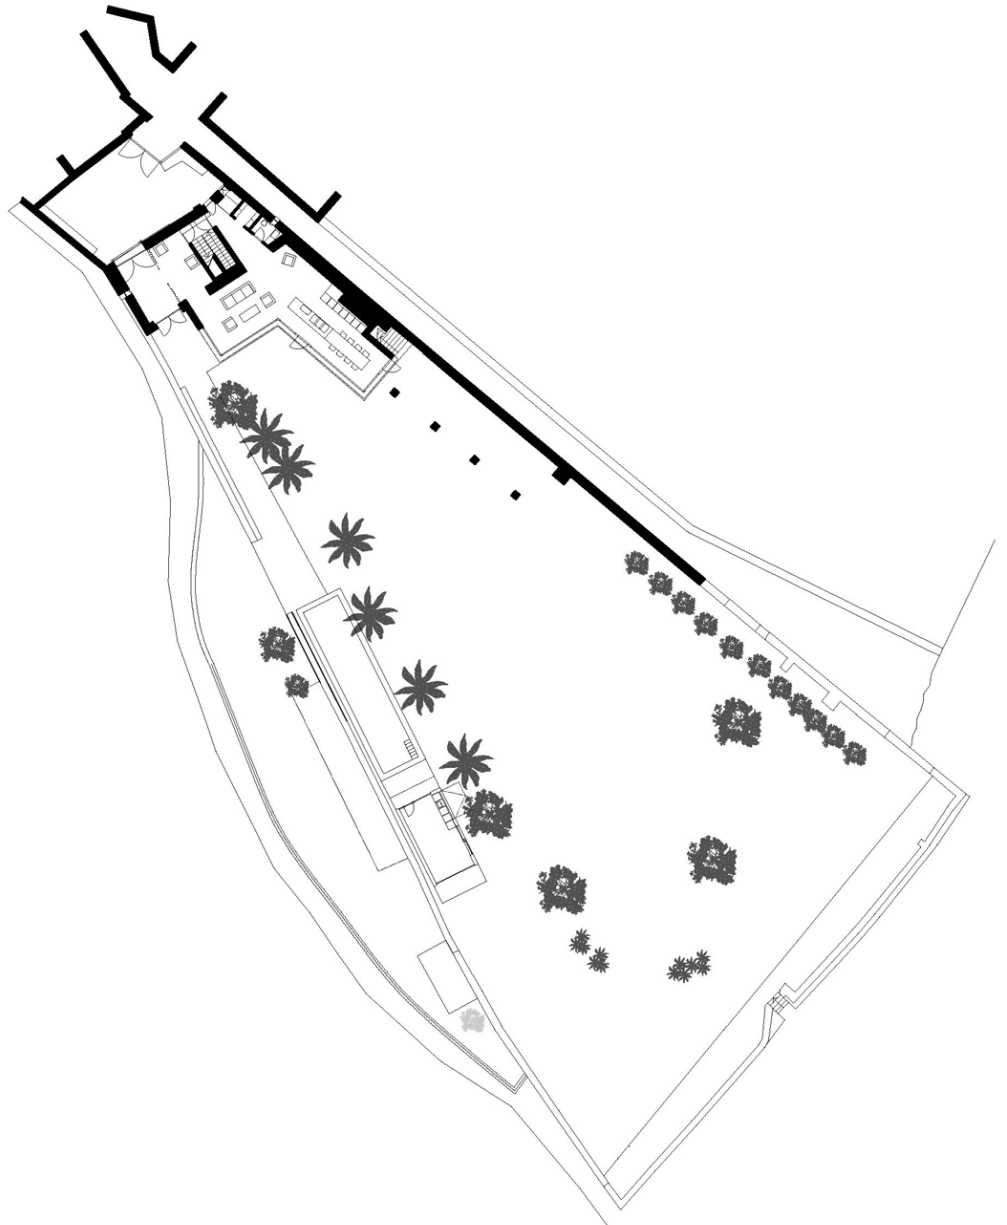

Schlachthausgasse 3
39042 Brixen, Italien
Tel. +39-0472801129
www.bergmeisterwolf.it

Erdgeschoss