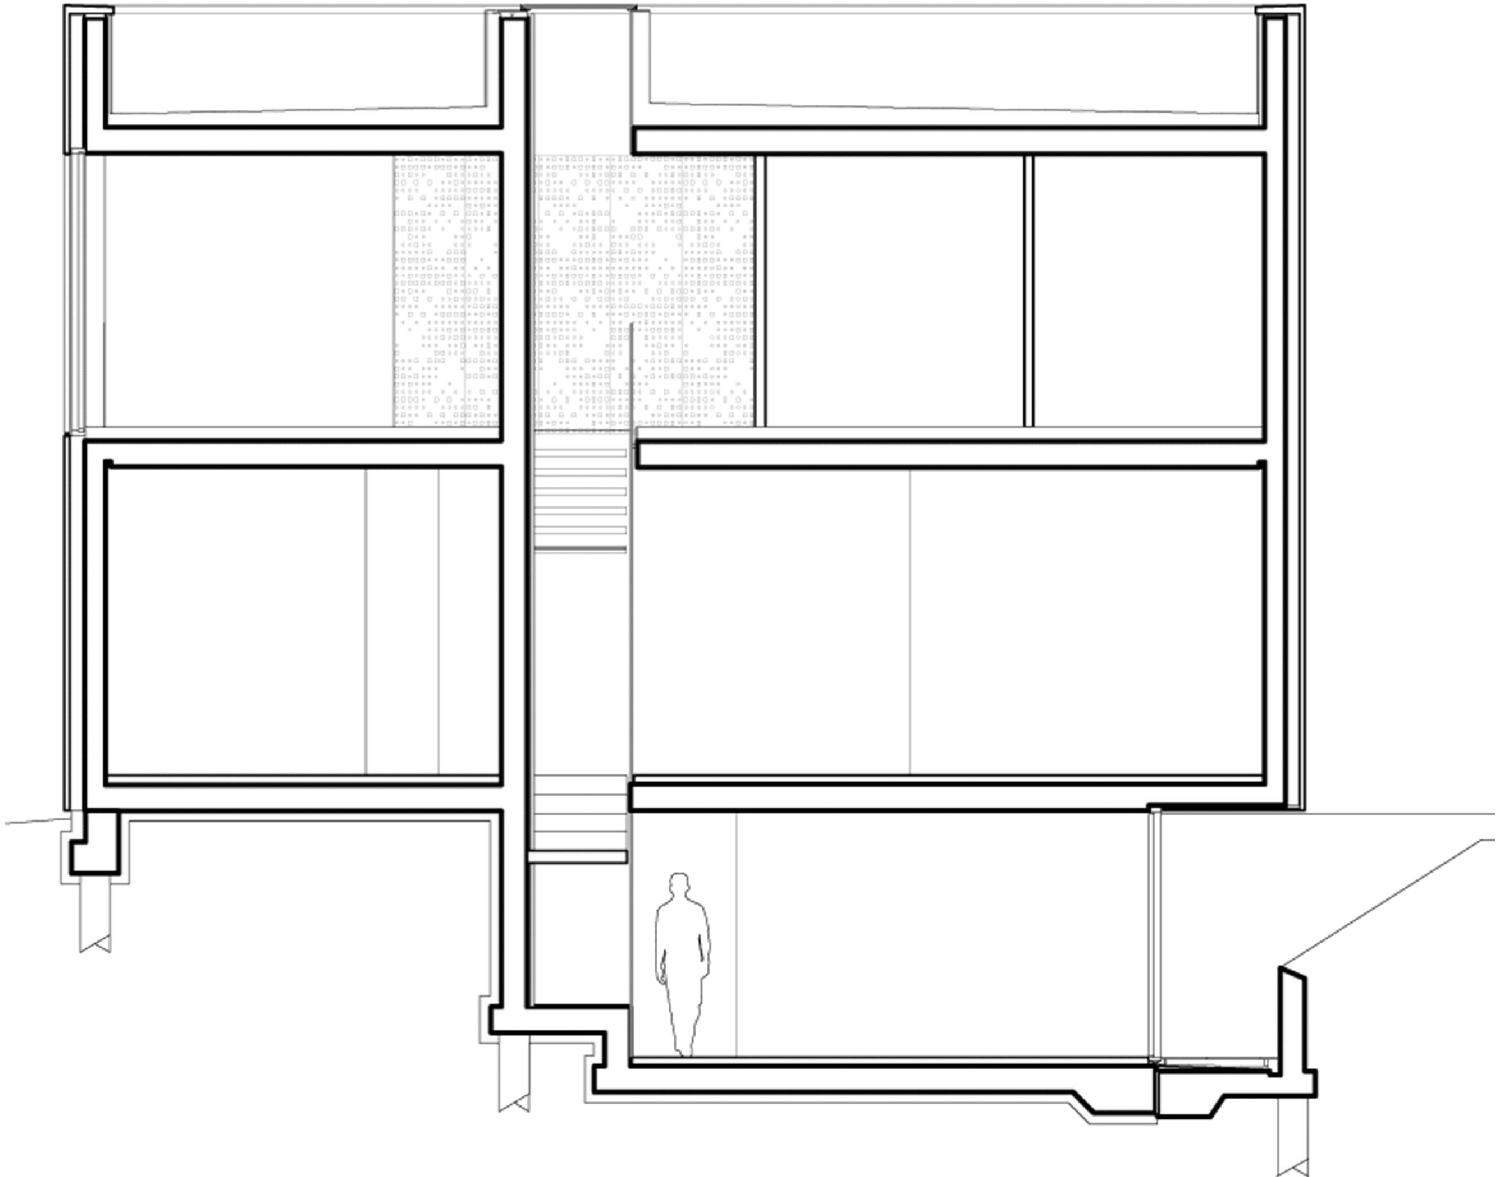

Studionedots, Gedempt

Hamerkanaal 111, NL-1021 KP, Amsterdam

Tel. +31-20-488 92 69, www.studionedots.nl

Schnitte