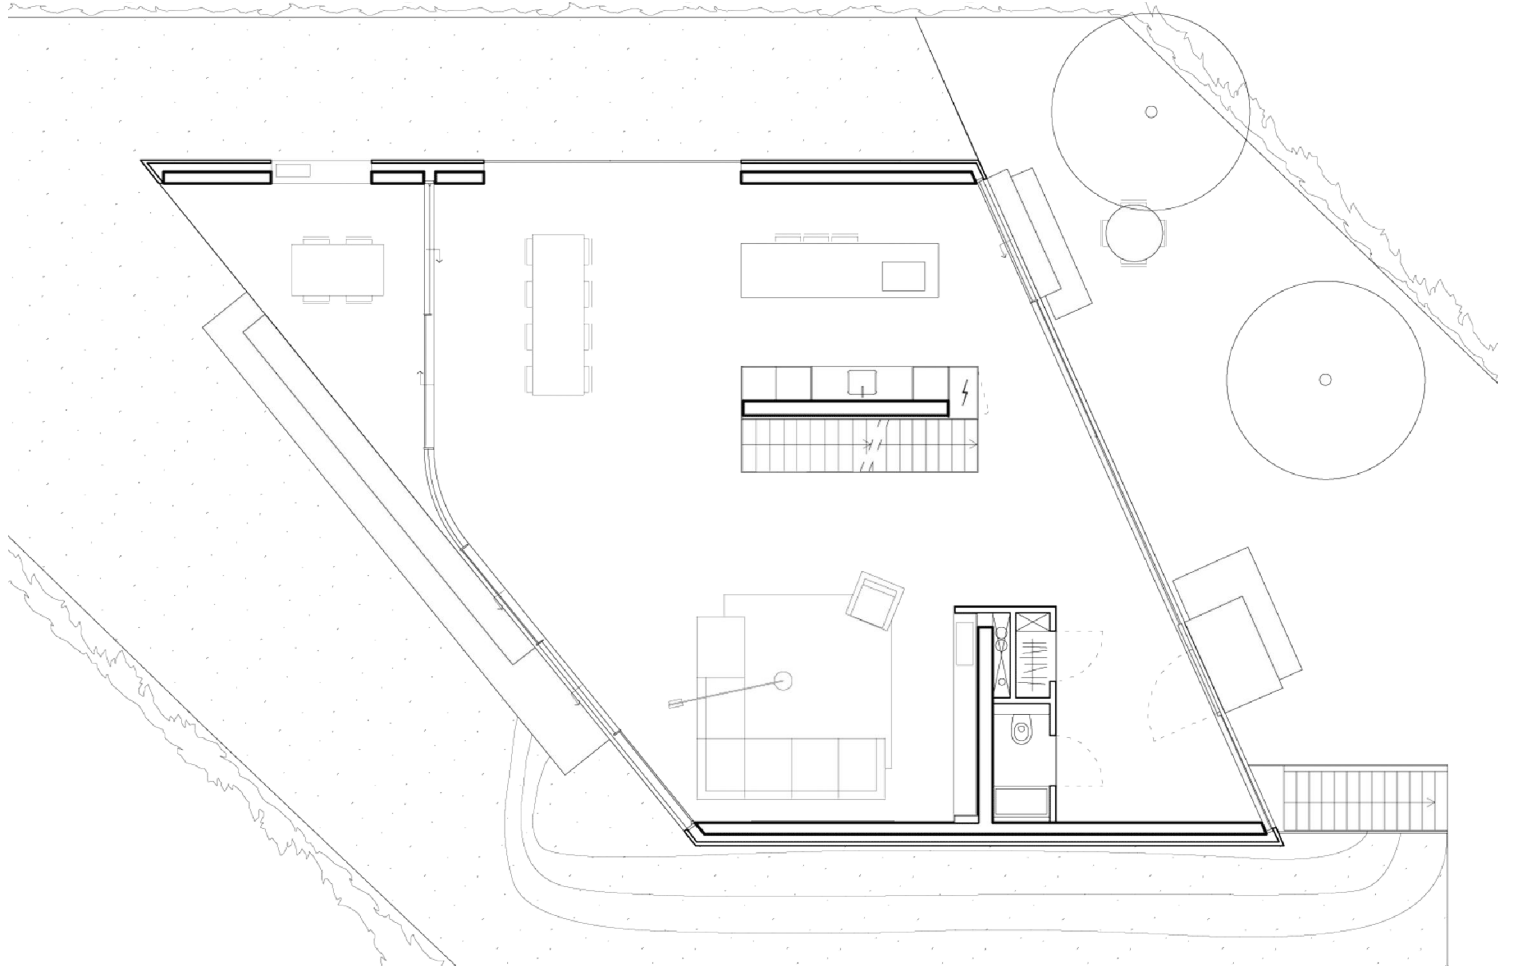

Stuioninedots, Gedempt
Hamerkanaal 111, NL-1021 KP, Amsterdam
Tel. +31-20-488 92 69, www.stuioninedots.nl

Grundrisse

Stuioninedots, Gedempt

Hamerkanaal 111, NL-1021 KP, Amsterdam

Tel. +31-20-488 92 69, www.stuioninedots.nl