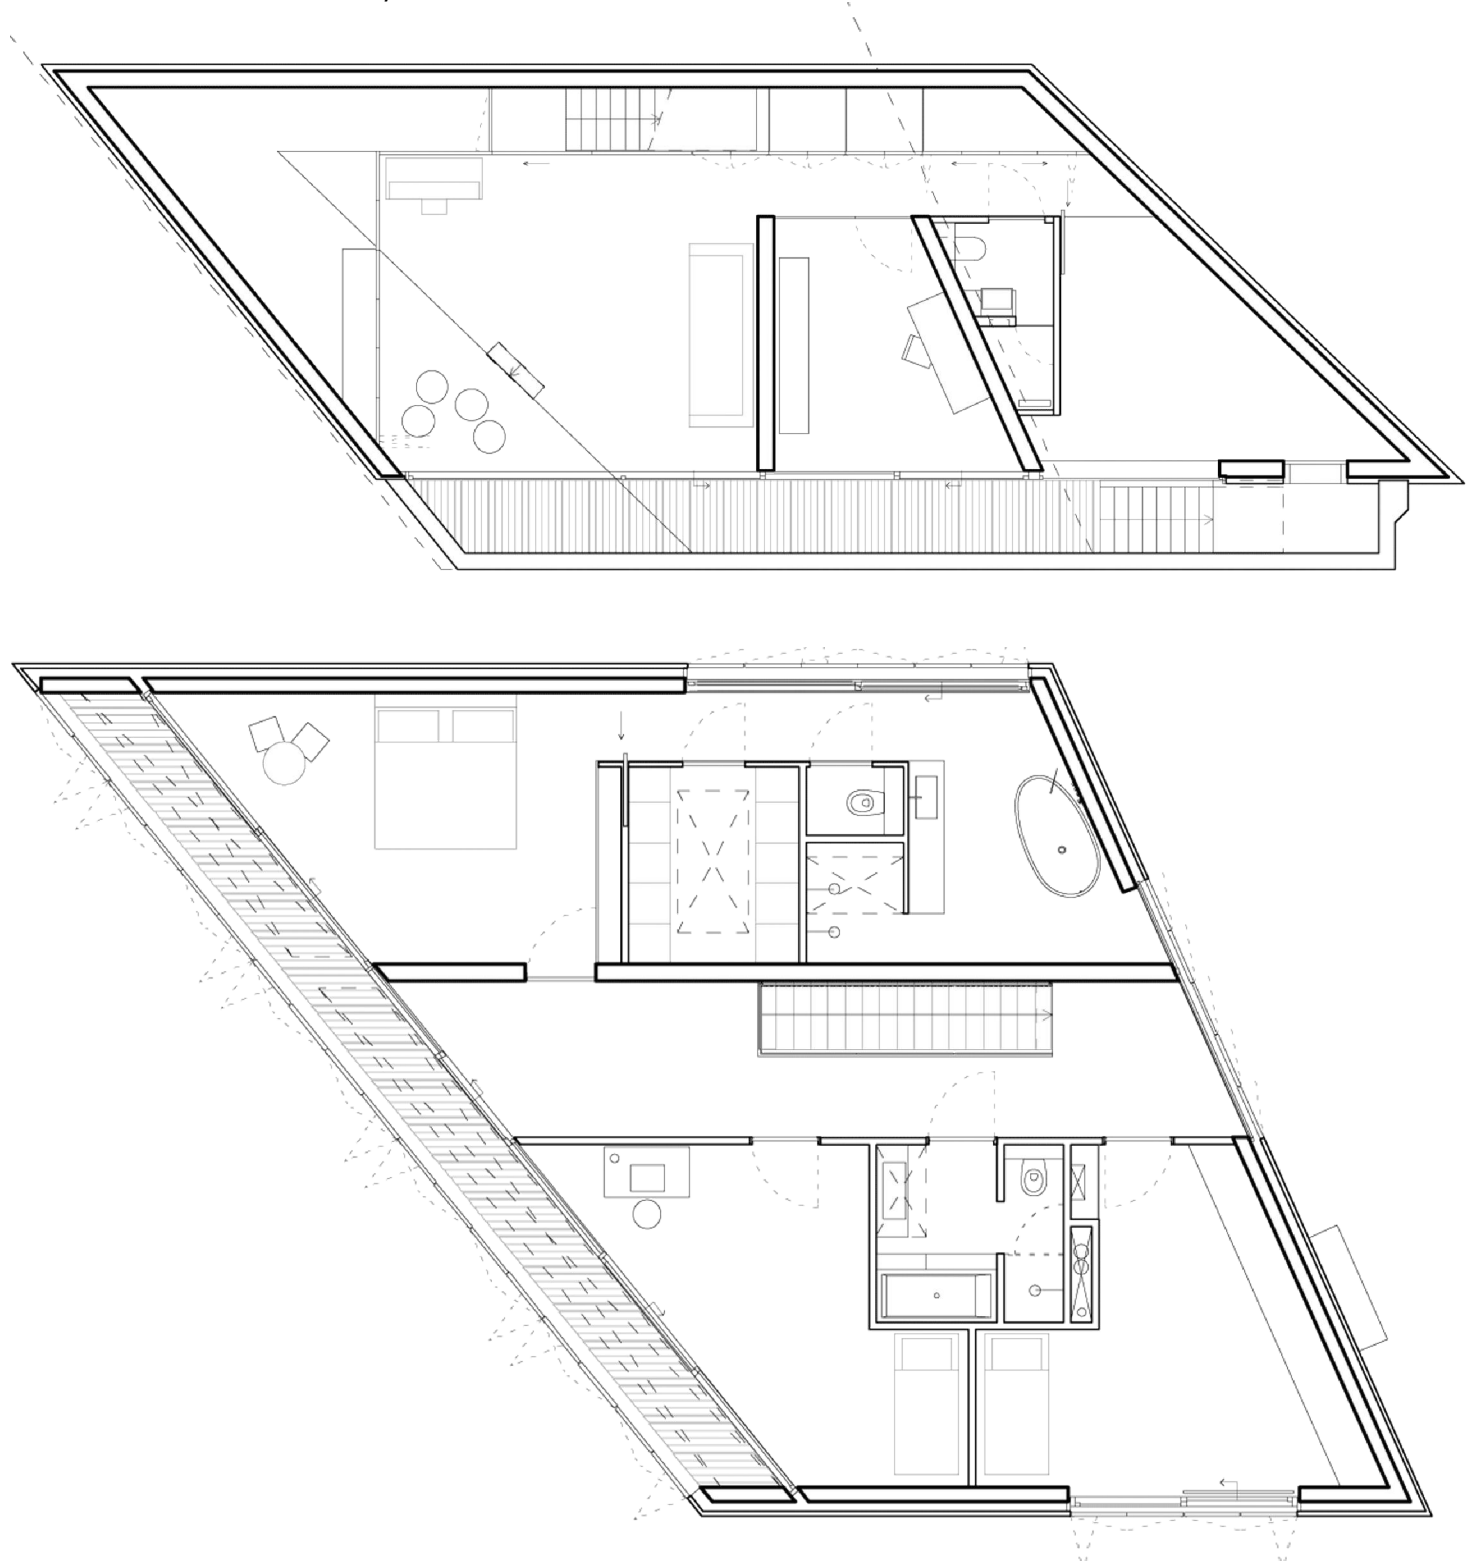

Stuioninedots, Gedempt
Hamerkanaal 111, NL-1021 KP, Amsterdam
Tel. +31-20-488 92 69, www.stuioninedots.nl

Grundrisse

Stuioninedots, Gedempt

Hamerkanaal 111, NL-1021 KP, Amsterdam

Tel. +31-20-488 92 69, www.stuioninedots.nl