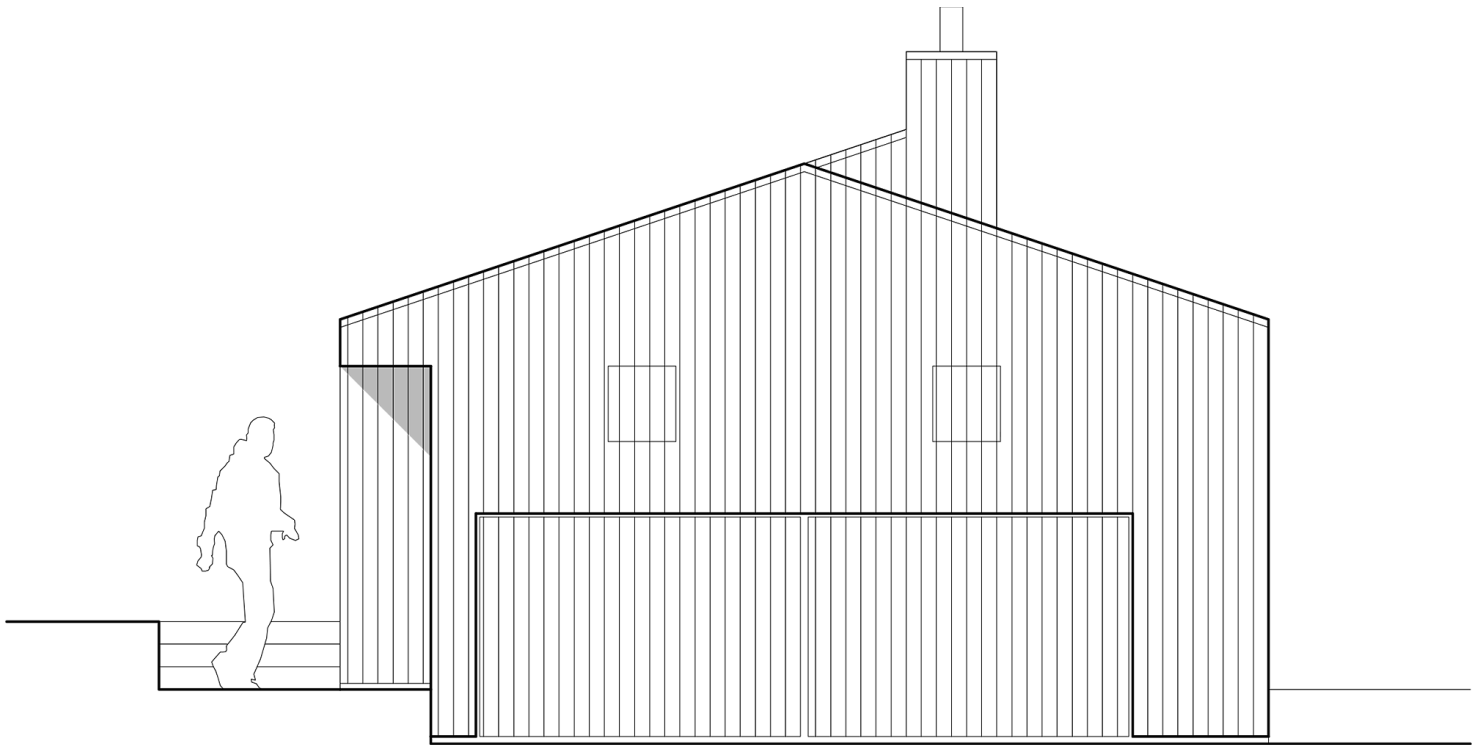

Architekten:
Ardess/Sebastian Schroers

veröffentlicht in Heft 05/2016

HÄUSER

Balticagade 9
DK-8000 Aarhus
Tel. +45-28 70 04 02
www.ardess.dk

Ansicht Nord

Architekten:
Ardess/Sebastian Schroers

veröffentlicht in Heft 05/2016

HÄUSER

Balticagade 9
DK-8000 Aarhus
Tel. +45-28 70 04 02
www.ardess.dk

Ansicht Süd

Architekten:
Ardess/Sebastian Schroers

veröffentlicht in Heft 05/2016

HÄUSER

Balticagade 9
DK-8000 Aarhus
Tel. +45-28 70 04 02
www.ardess.dk