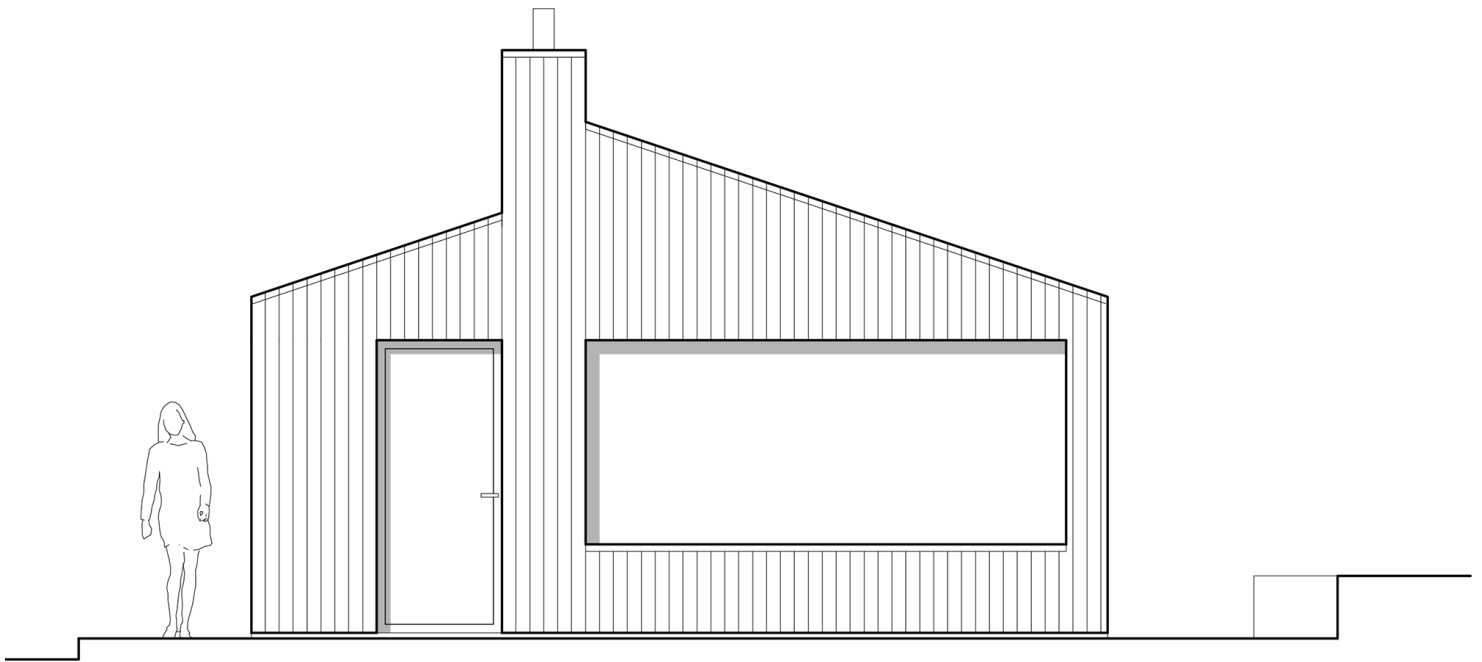

Architekten:
Ardess/Sebastian Schroers

veröffentlicht in Heft 05/2016

HÄUSER

Balticagade 9
DK-8000 Aarhus
Tel. +45-28 70 04 02
www.ardess.dk

Ansicht Nord

Architekten:
Ardess/Sebastian Schroers

veröffentlicht in Heft 05/2016

HÄUSER

Balticagade 9
DK-8000 Aarhus
Tel. +45-28 70 04 02
www.ardess.dk

Ansicht Süd

Architekten:
Ardess/Sebastian Schroers

veröffentlicht in Heft 05/2016

HÄUSER

Balticagade 9
DK-8000 Aarhus
Tel. +45-28 70 04 02
www.ardess.dk

Ansicht Ost

Balticagade 9
DK-8000 Aarhus
Tel. +45-28 70 04 02
www.ardess.dk

Grundriss

0 2m

Floor plan / 1:50