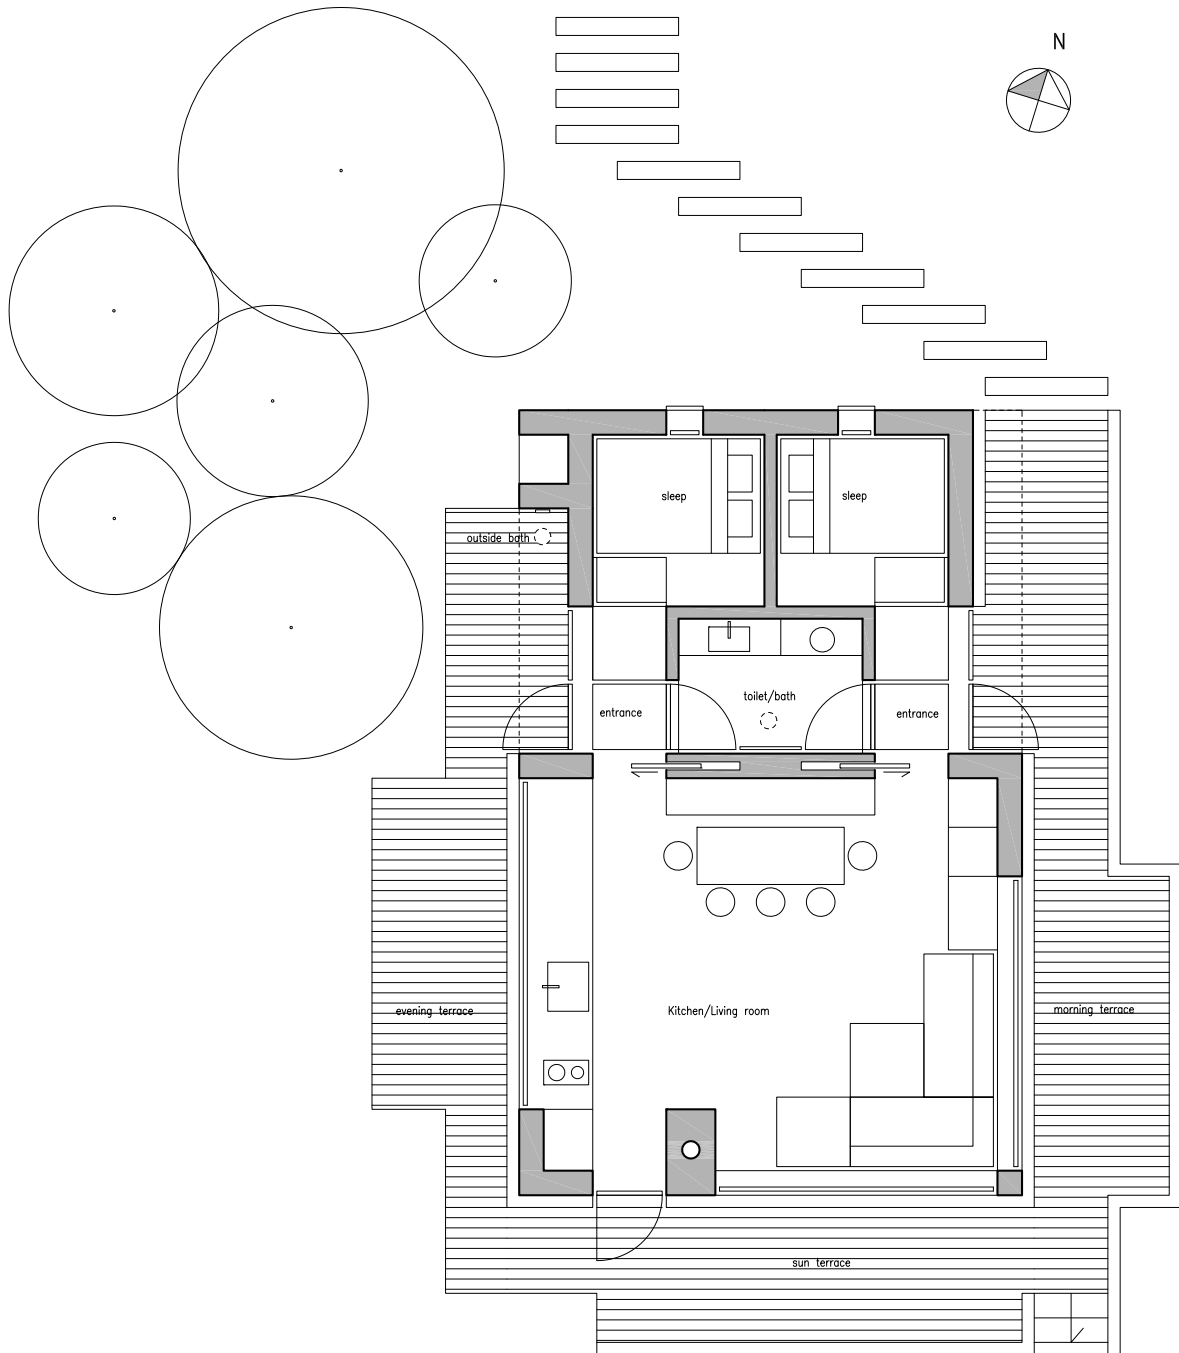

Balticagade 9
DK-8000 Aarhus
Tel. +45-28 70 04 02
www.ardess.dk

Grundriss

0 2m

Floor plan / 1:50