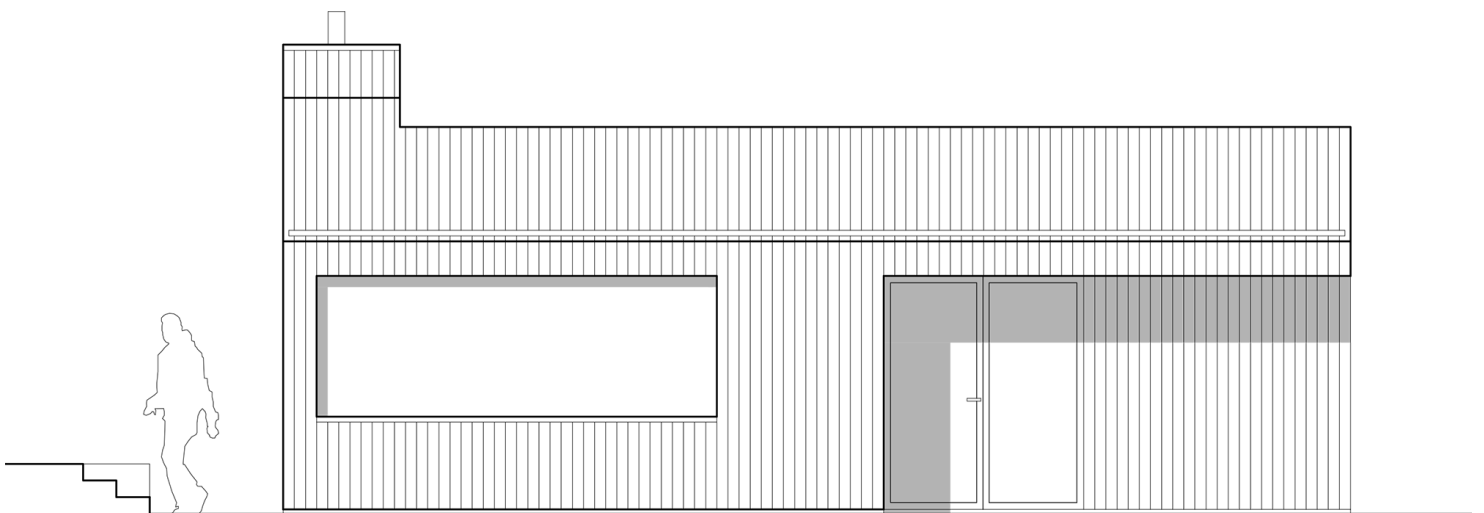

Architekten:
Ardess/Sebastian Schroers

veröffentlicht in Heft 05/2016

HÄUSER

Balticagade 9
DK-8000 Aarhus
Tel. +45-28 70 04 02
www.ardess.dk

Ansicht Ost