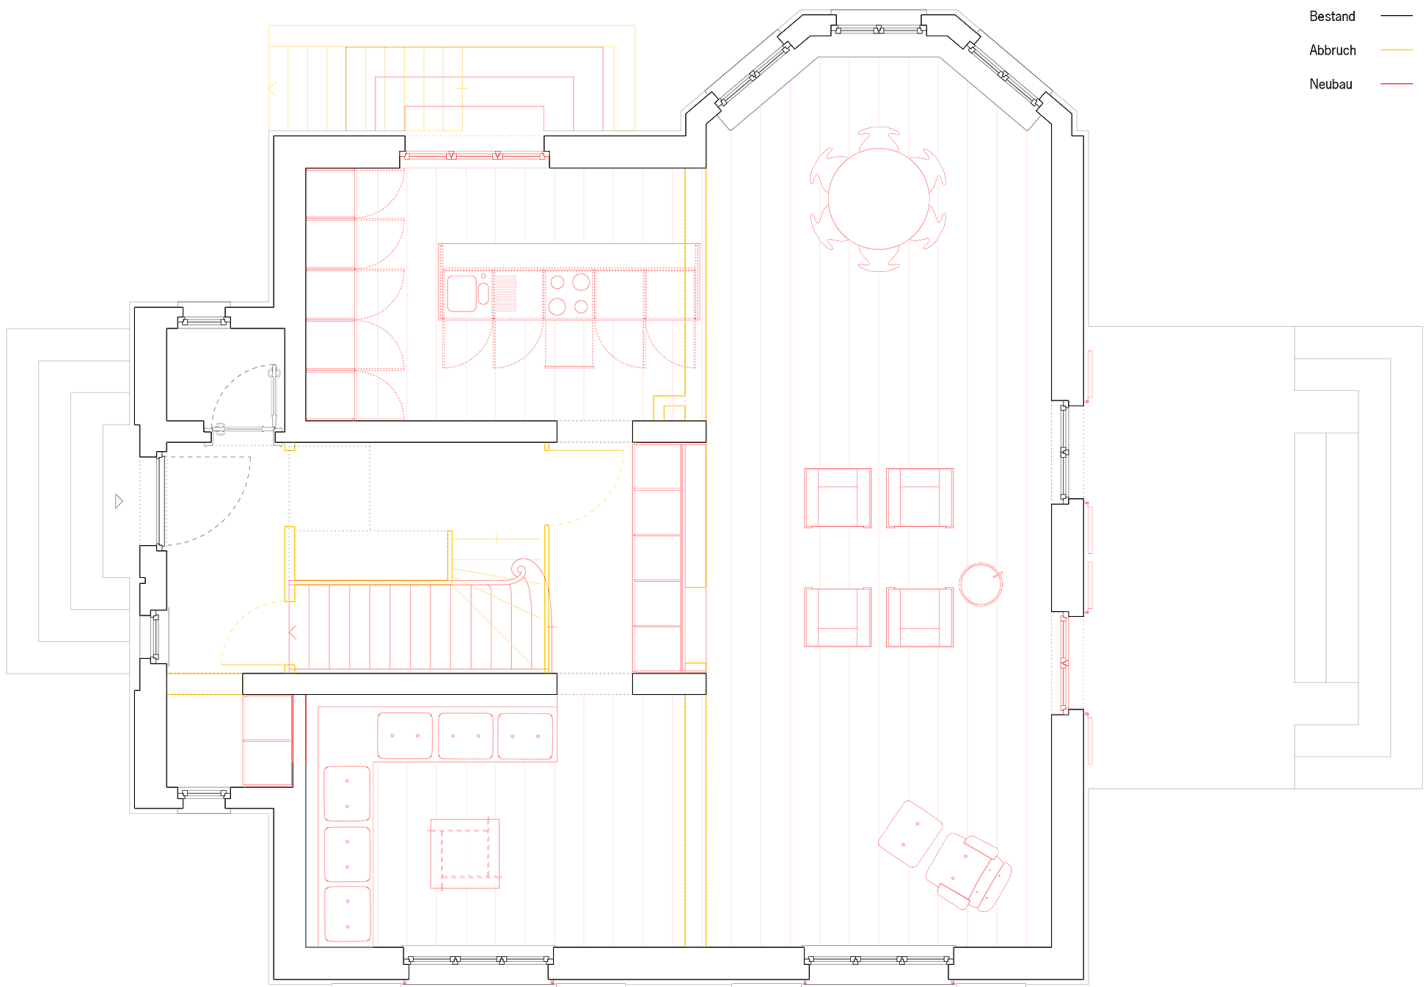

Rheinstraße 40-42
64283 Darmstadt
Tel. 06151-42 95 02-0
www.waechter-architekten.de

Ansicht

Rheinstraße 40-42
64283 Darmstadt
Tel. 06151-42 95 02-0
www.waechter-architekten.de

Erdgeschoss

Legende:

- Bestand —
- Abbruch —
- Neubau —