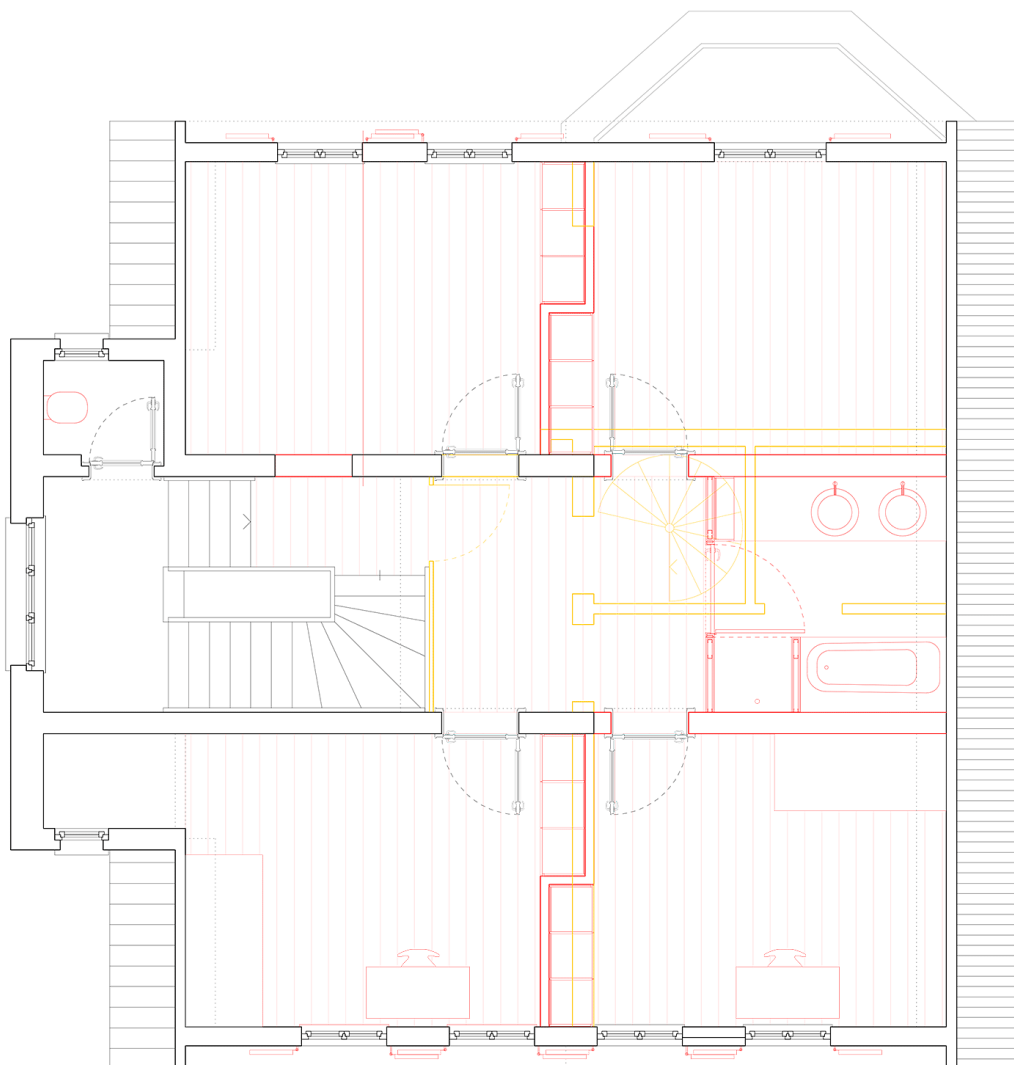

Rheinstraße 40-42
64283 Darmstadt
Tel. 06151-42 95 02-0
www.waechter-architekten.de

Obergeschoss

Legende:

Bestand —

Abbruch —

Neubau —