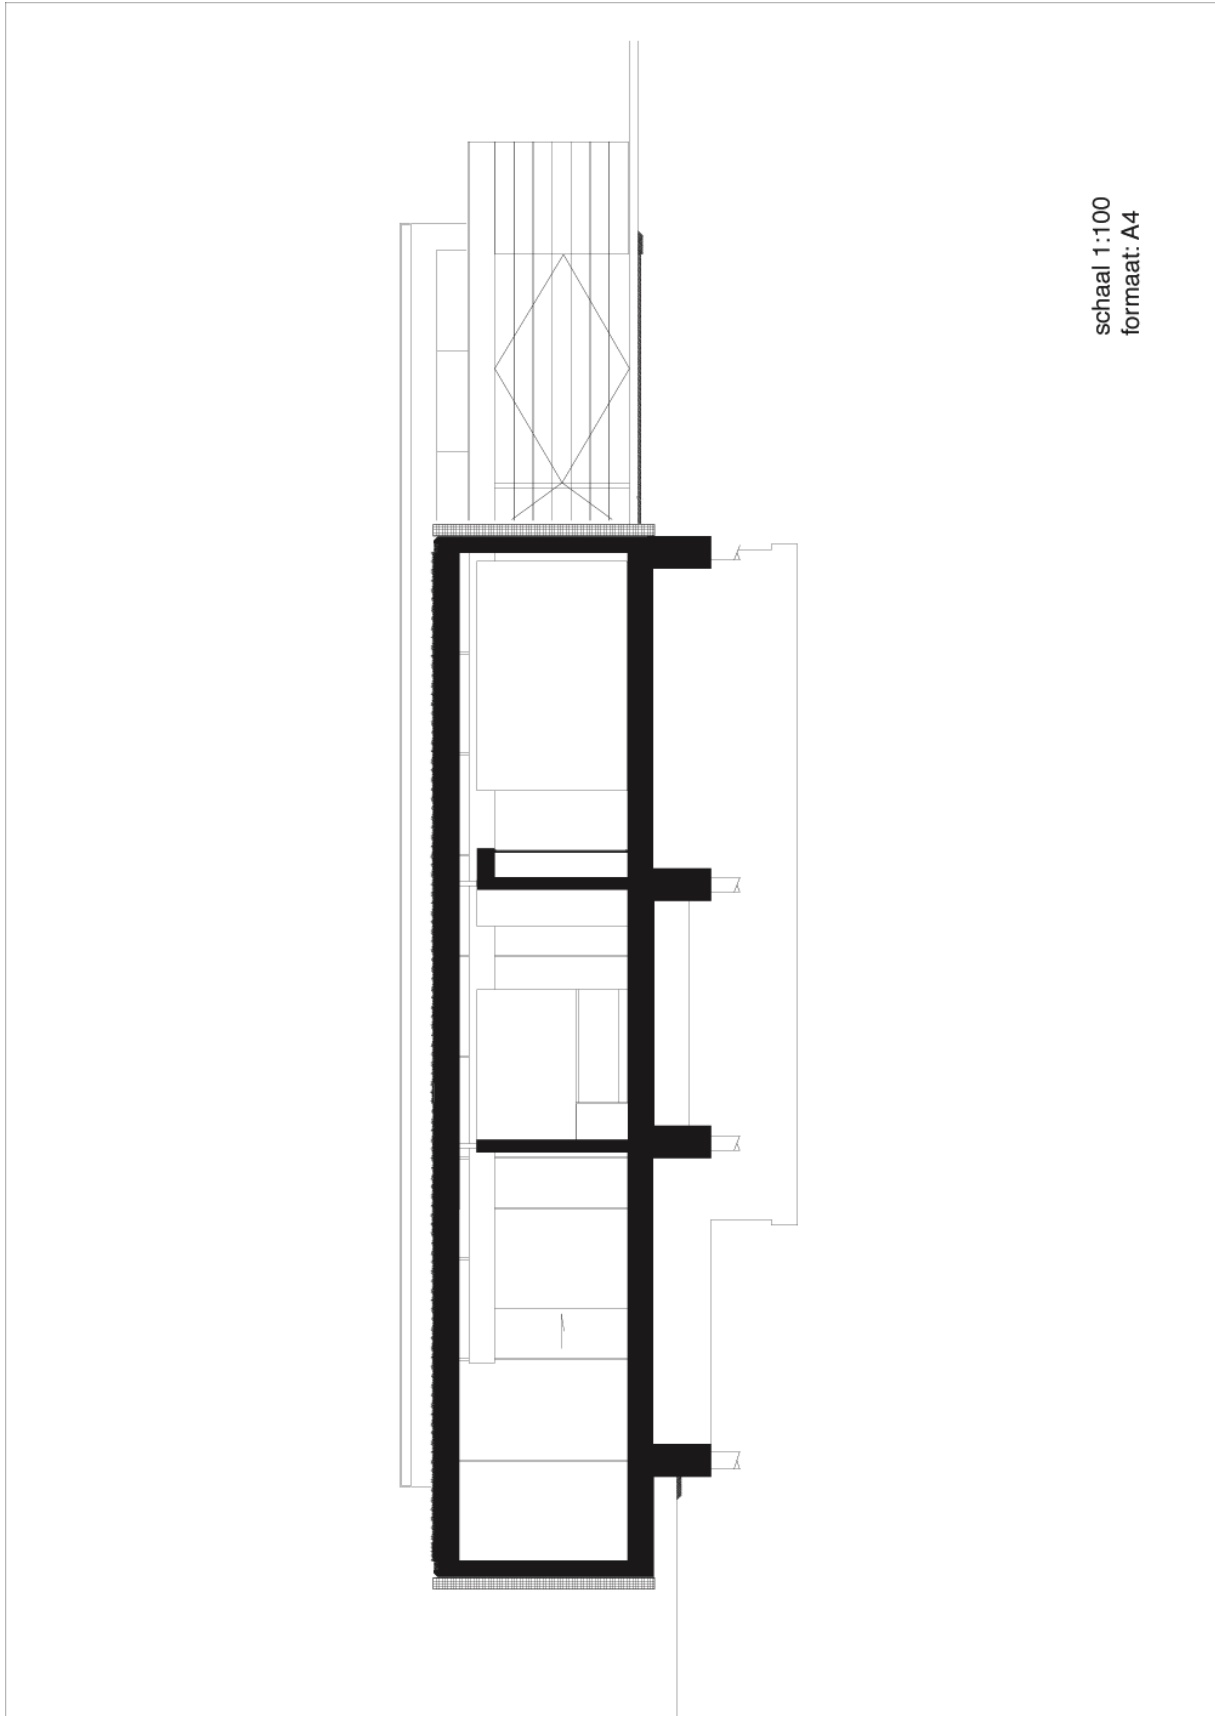

**Querschnitt**

scale 1:100  
format: A4

**Längsschnitt 1**

schaal 1:100  
formaat: A4

Längsschnitt 2

Leidsestraat 8-10  
NL-1017 PA Amsterdam  
Tel. +31-20-6263244  
Fax +31-20-6237002  
www.paulderuiter.nl