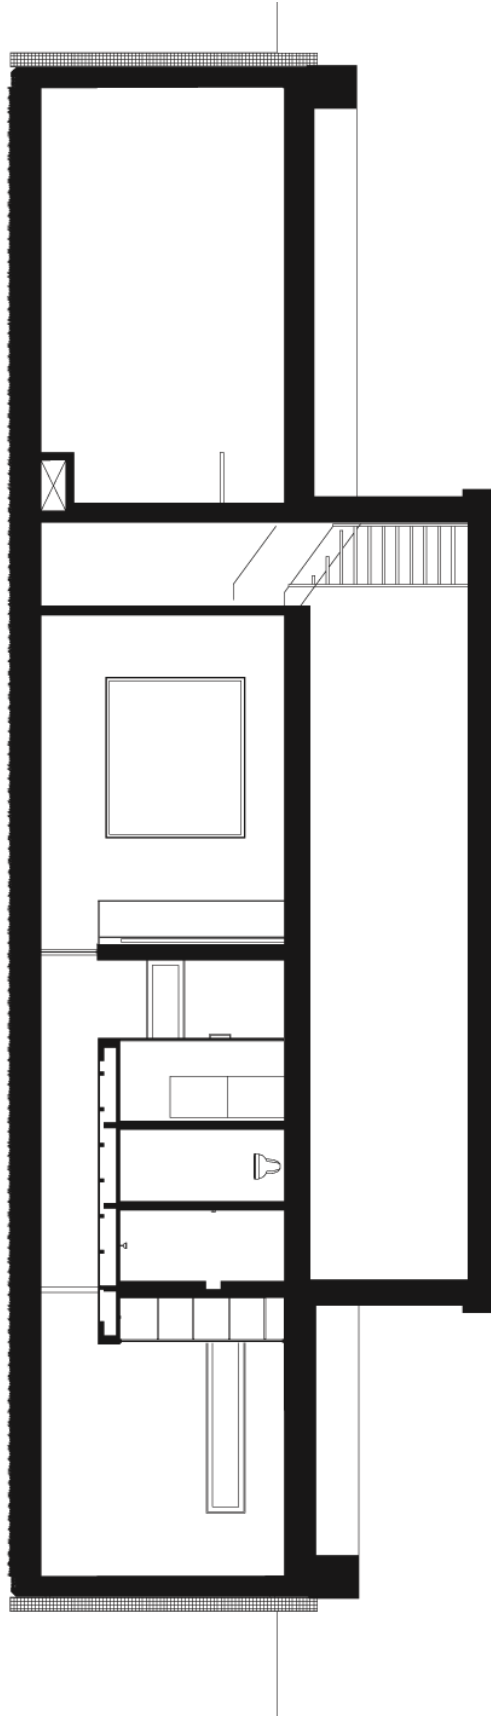

**Querschnitt**

scale 1:100  
format: A4

**Längsschnitt 1**

schaal 1:100  
formaat: A4

Längsschnitt 2

Leidsestraat 8-10  
NL-1017 PA Amsterdam  
Tel. +31-20-6263244  
Fax +31-20-6237002  
www.paulderuiter.nl

**Längsschnitt 3**

Leidsestraat 8-10  
NL-1017 PA Amsterdam  
Tel. +31-20-6263244  
Fax +31-20-6237002  
www.paulderuiter.nl

**Isometrische  
Ansicht 1**

Leidsestraat 8-10  
NL-1017 PA Amsterdam  
Tel. +31-20-6263244  
Fax +31-20-6237002  
www.paulderuiter.nl

**Isometrische  
Ansicht 2**

Leidsestraat 8-10  
NL-1017 PA Amsterdam  
Tel. +31-20-6263244  
Fax +31-20-6237002  
www.paulderuiter.nl

**Isometrische  
Ansicht 3**

Leidsestraat 8-10  
NL-1017 PA Amsterdam  
Tel. +31-20-6263244  
Fax +31-20-6237002  
www.paulderuiter.nl

**Isometrische  
Ansicht 4**

Leidsestraat 8-10  
NL-1017 PA Amsterdam  
Tel. +31-20-6263244  
Fax +31-20-6237002  
www.paulderuiter.nl

**Isometrische  
Ansicht 5**

Leidsestraat 8-10  
NL-1017 PA Amsterdam  
Tel. +31-20-6263244  
Fax +31-20-6237002  
www.paulderuiter.nl