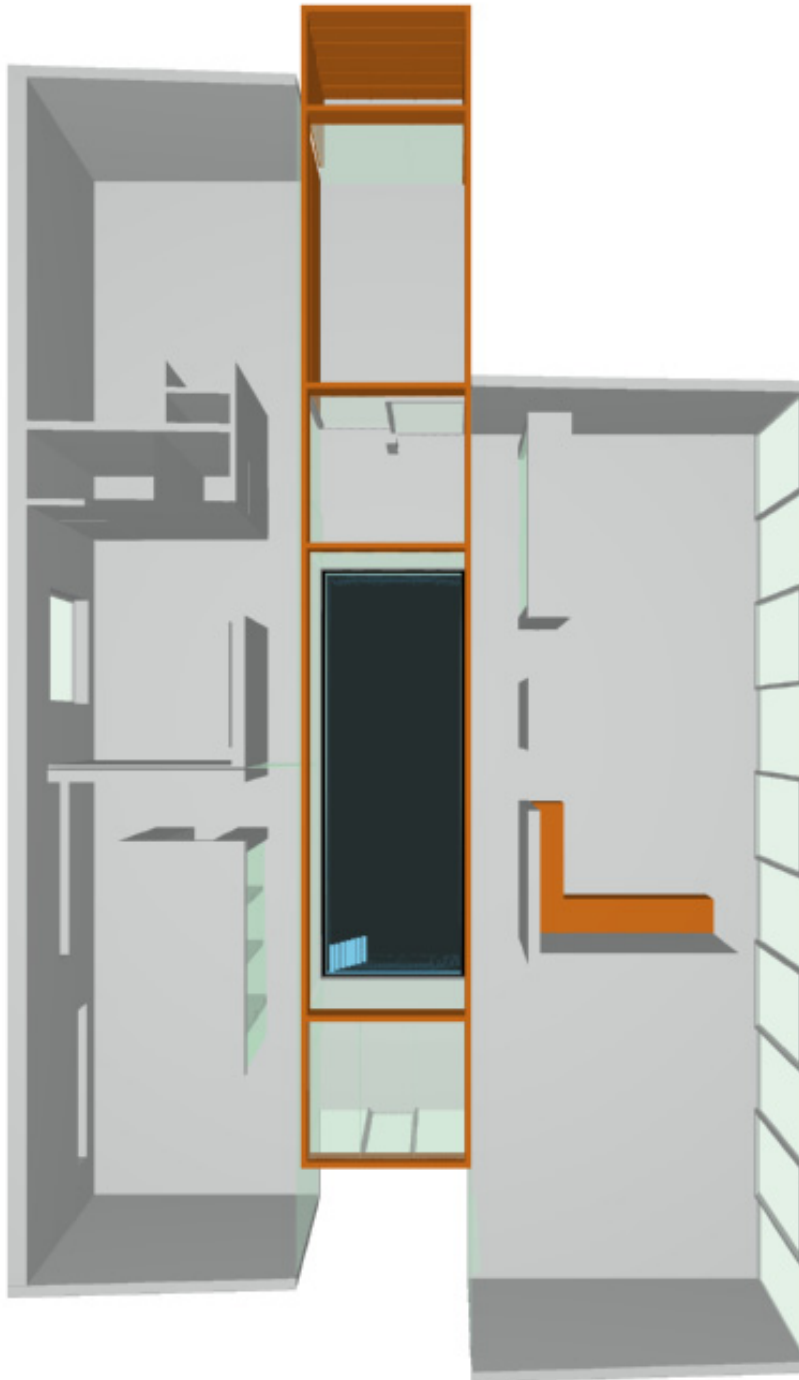

Leidsestraat 8-10
NL-1017 PA Amsterdam
Tel. +31-20-6263244
Fax +31-20-6237002
www.paulderuiter.nl

**Isometrische
Ansicht 3**