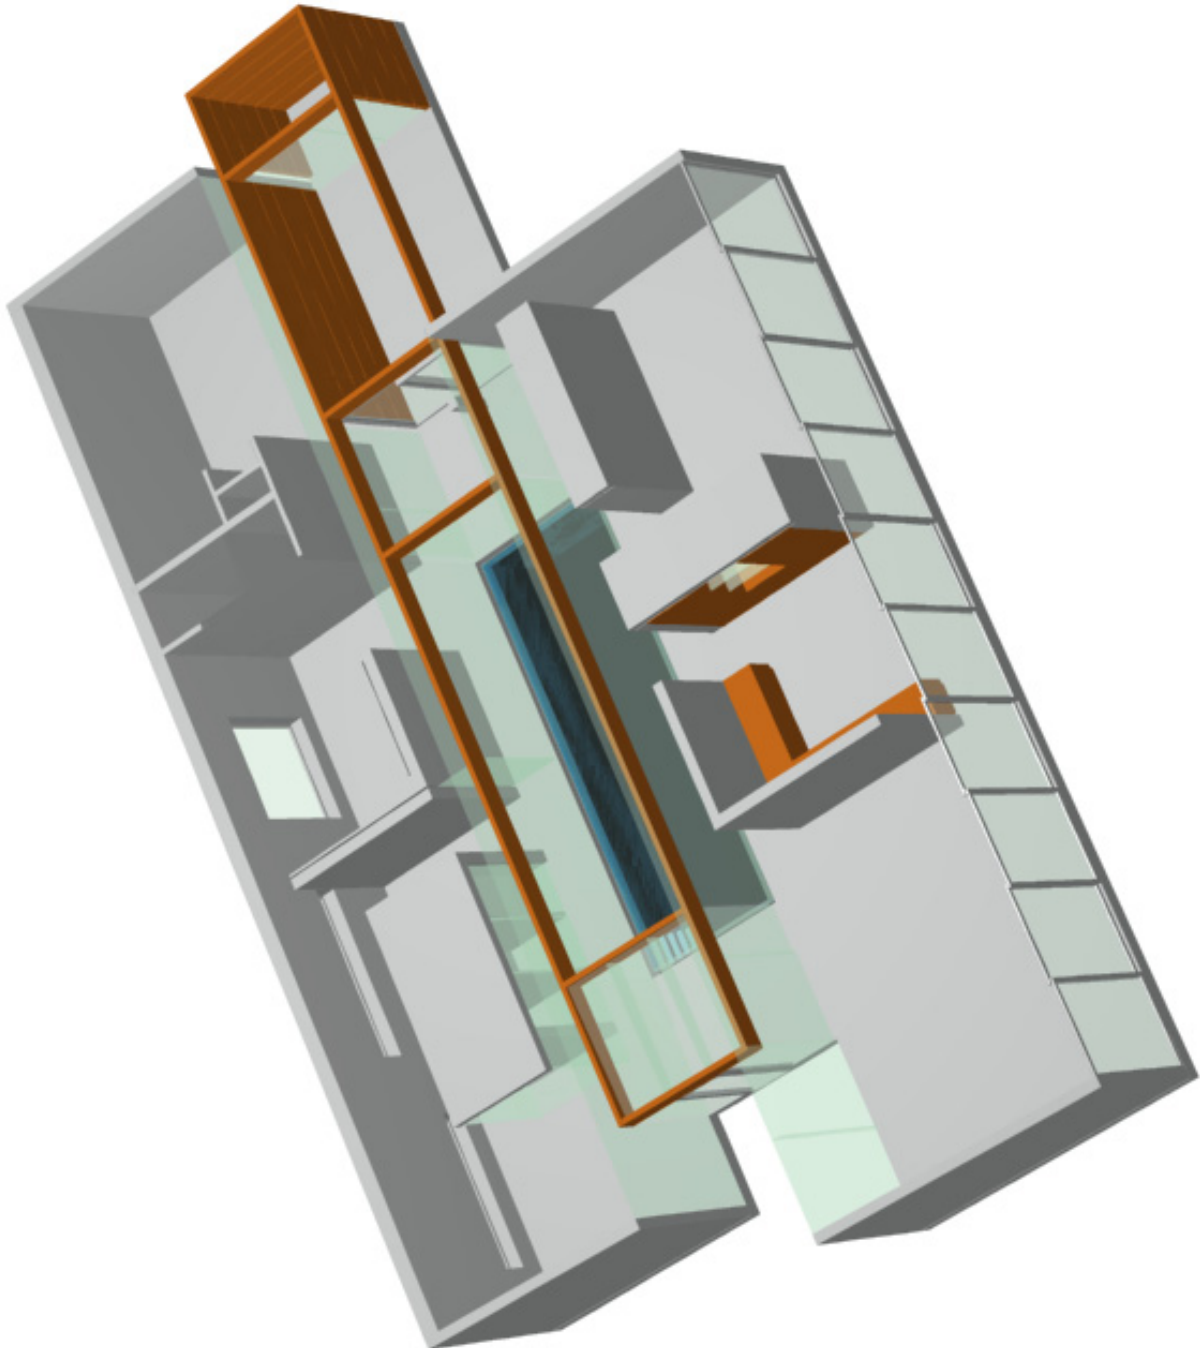

Leidsestraat 8-10
NL-1017 PA Amsterdam
Tel. +31-20-6263244
Fax +31-20-6237002
www.paulderuiter.nl

**Isometrische
Ansicht 5**