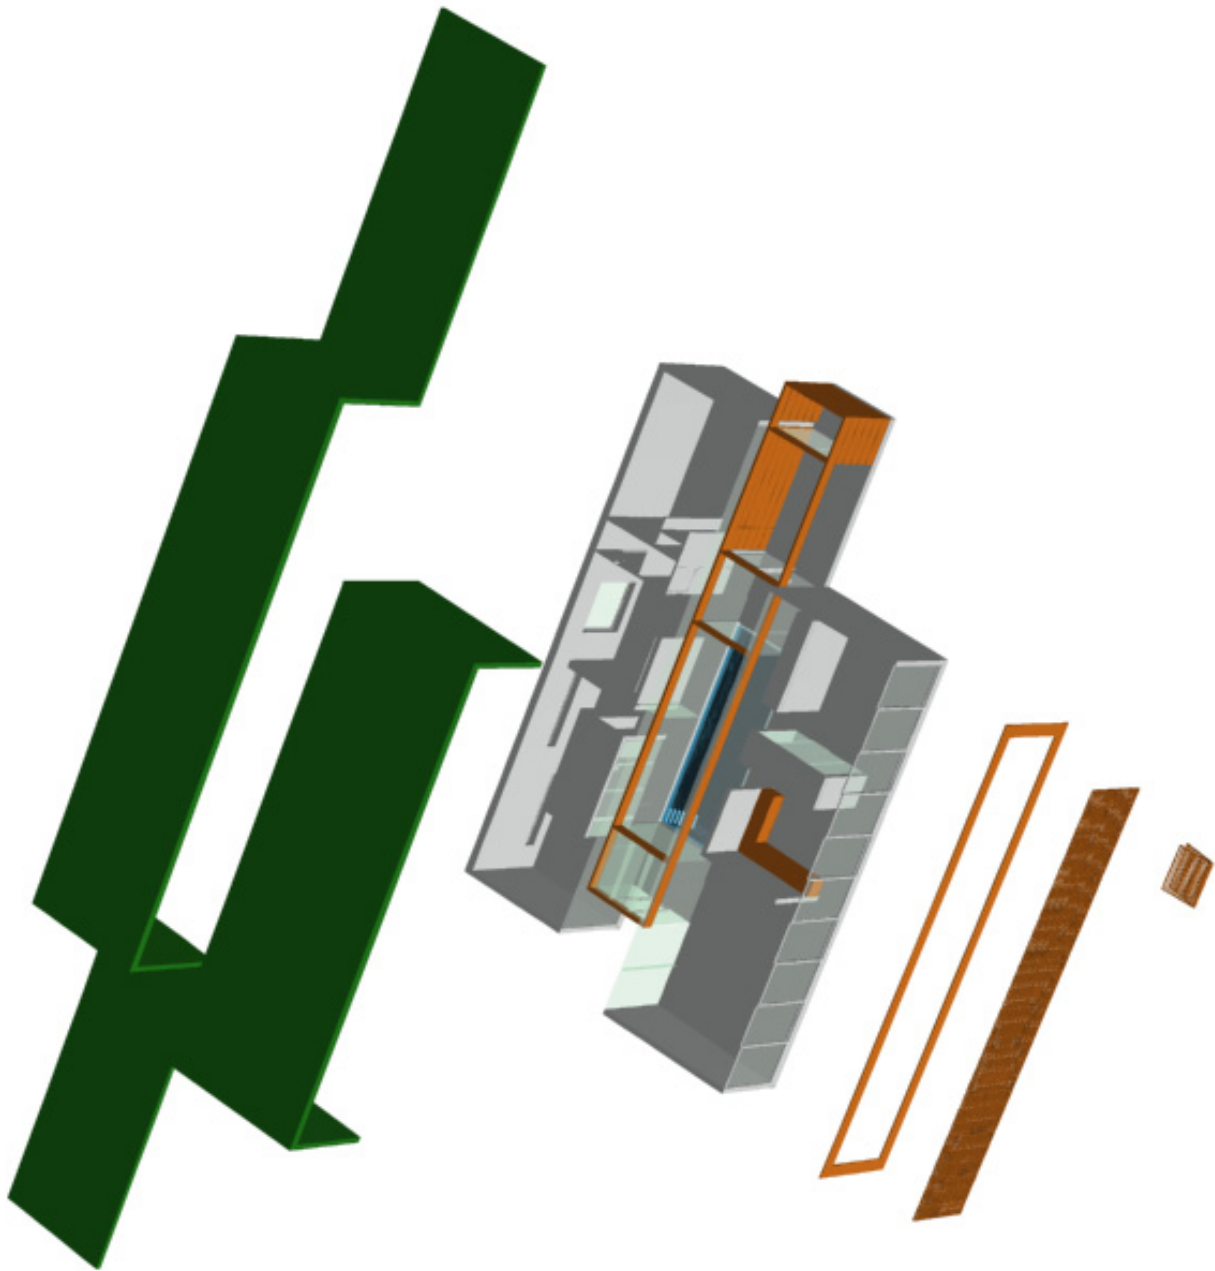

Leidsestraat 8-10
NL-1017 PA Amsterdam
Tel. +31-20-6263244
Fax +31-20-6237002
www.paulderuiter.nl

**Isometrische
Ansicht 4**