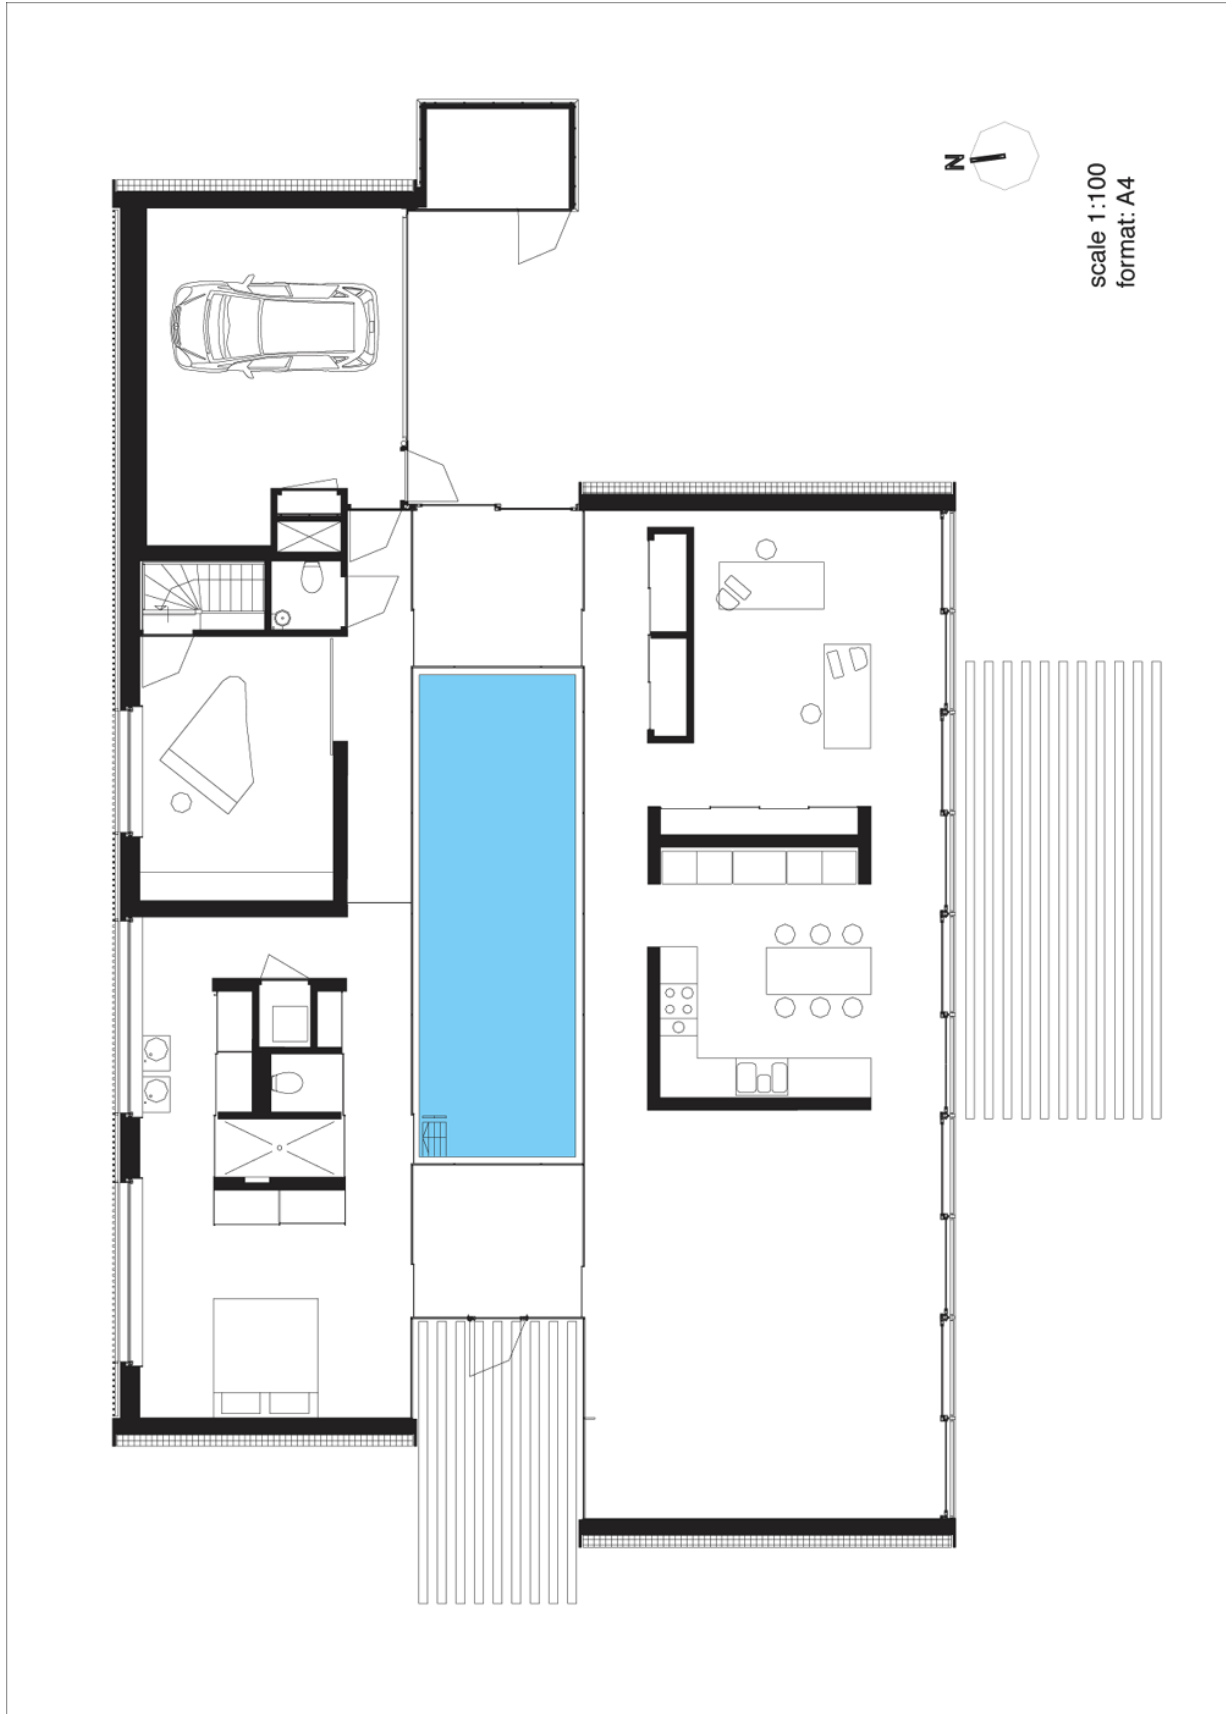

Leidsestraat 8-10
NL-1017 PA Amsterdam
Tel. +31-20-6263244
Fax +31-20-6237002
www.paulderuiter.nl

Erdgeschoss