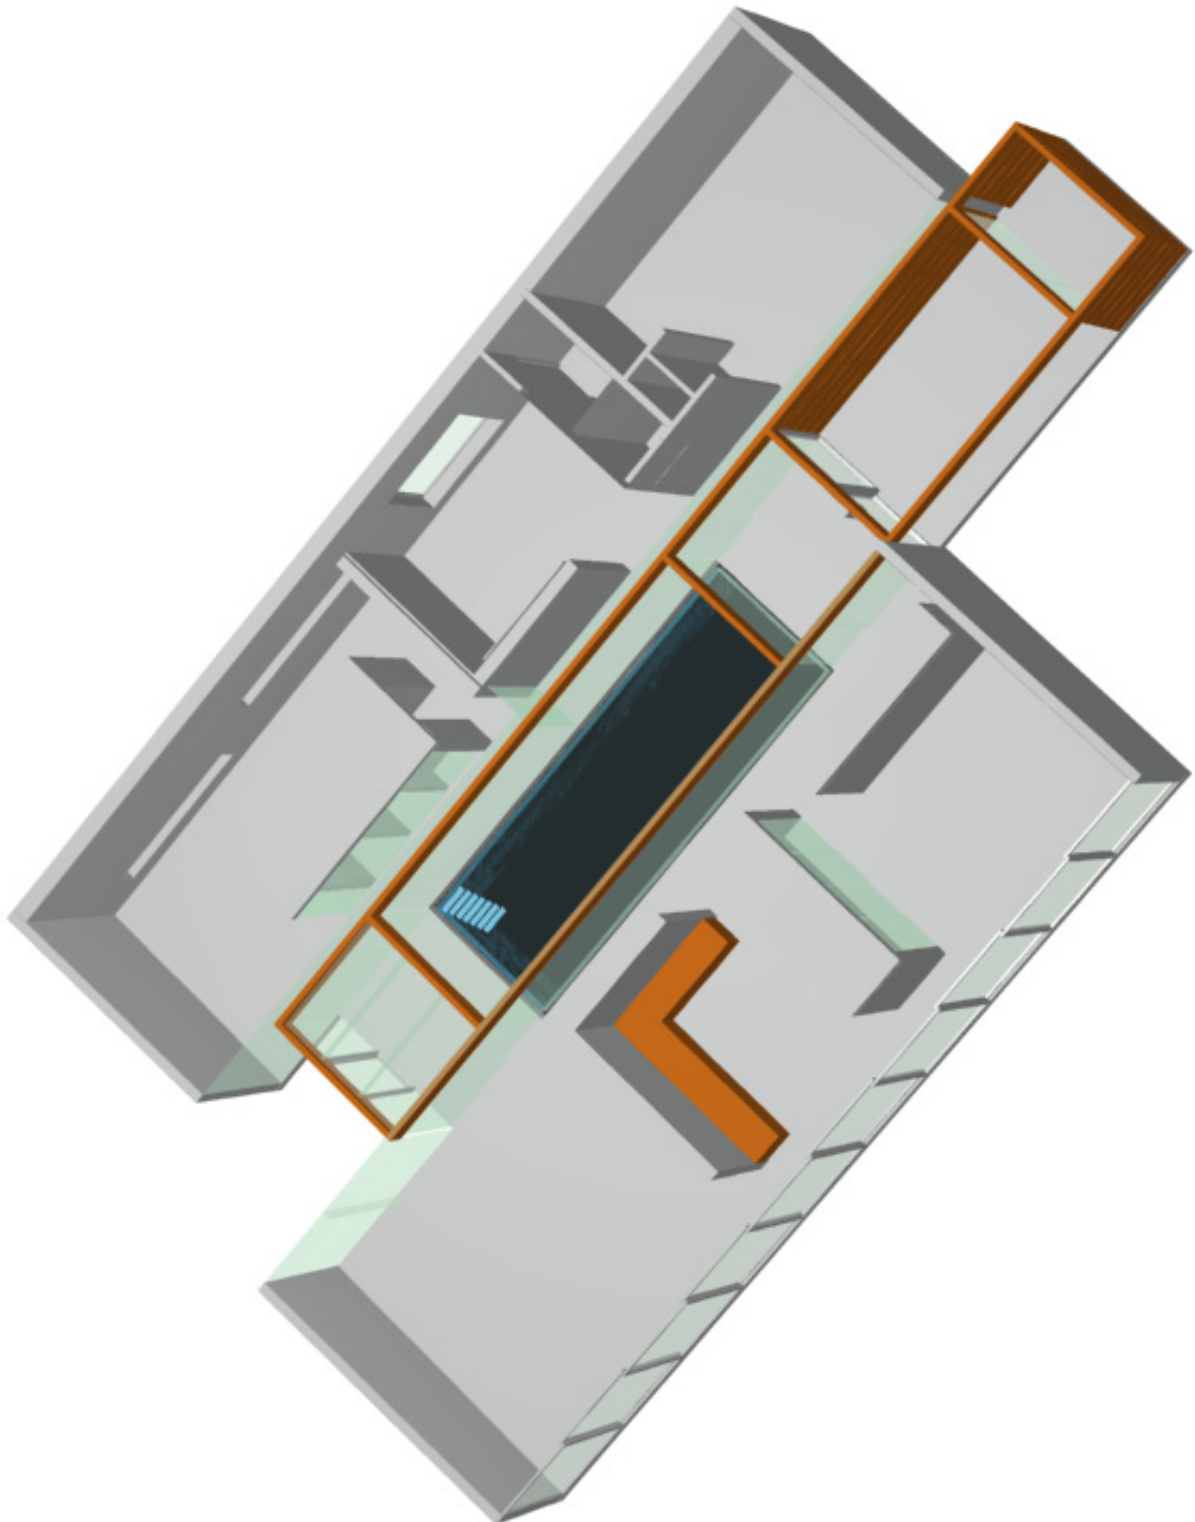

Leidsestraat 8-10
NL-1017 PA Amsterdam
Tel. +31-20-6263244
Fax +31-20-6237002
www.paulderuiter.nl

**Isometrische
Ansicht 2**