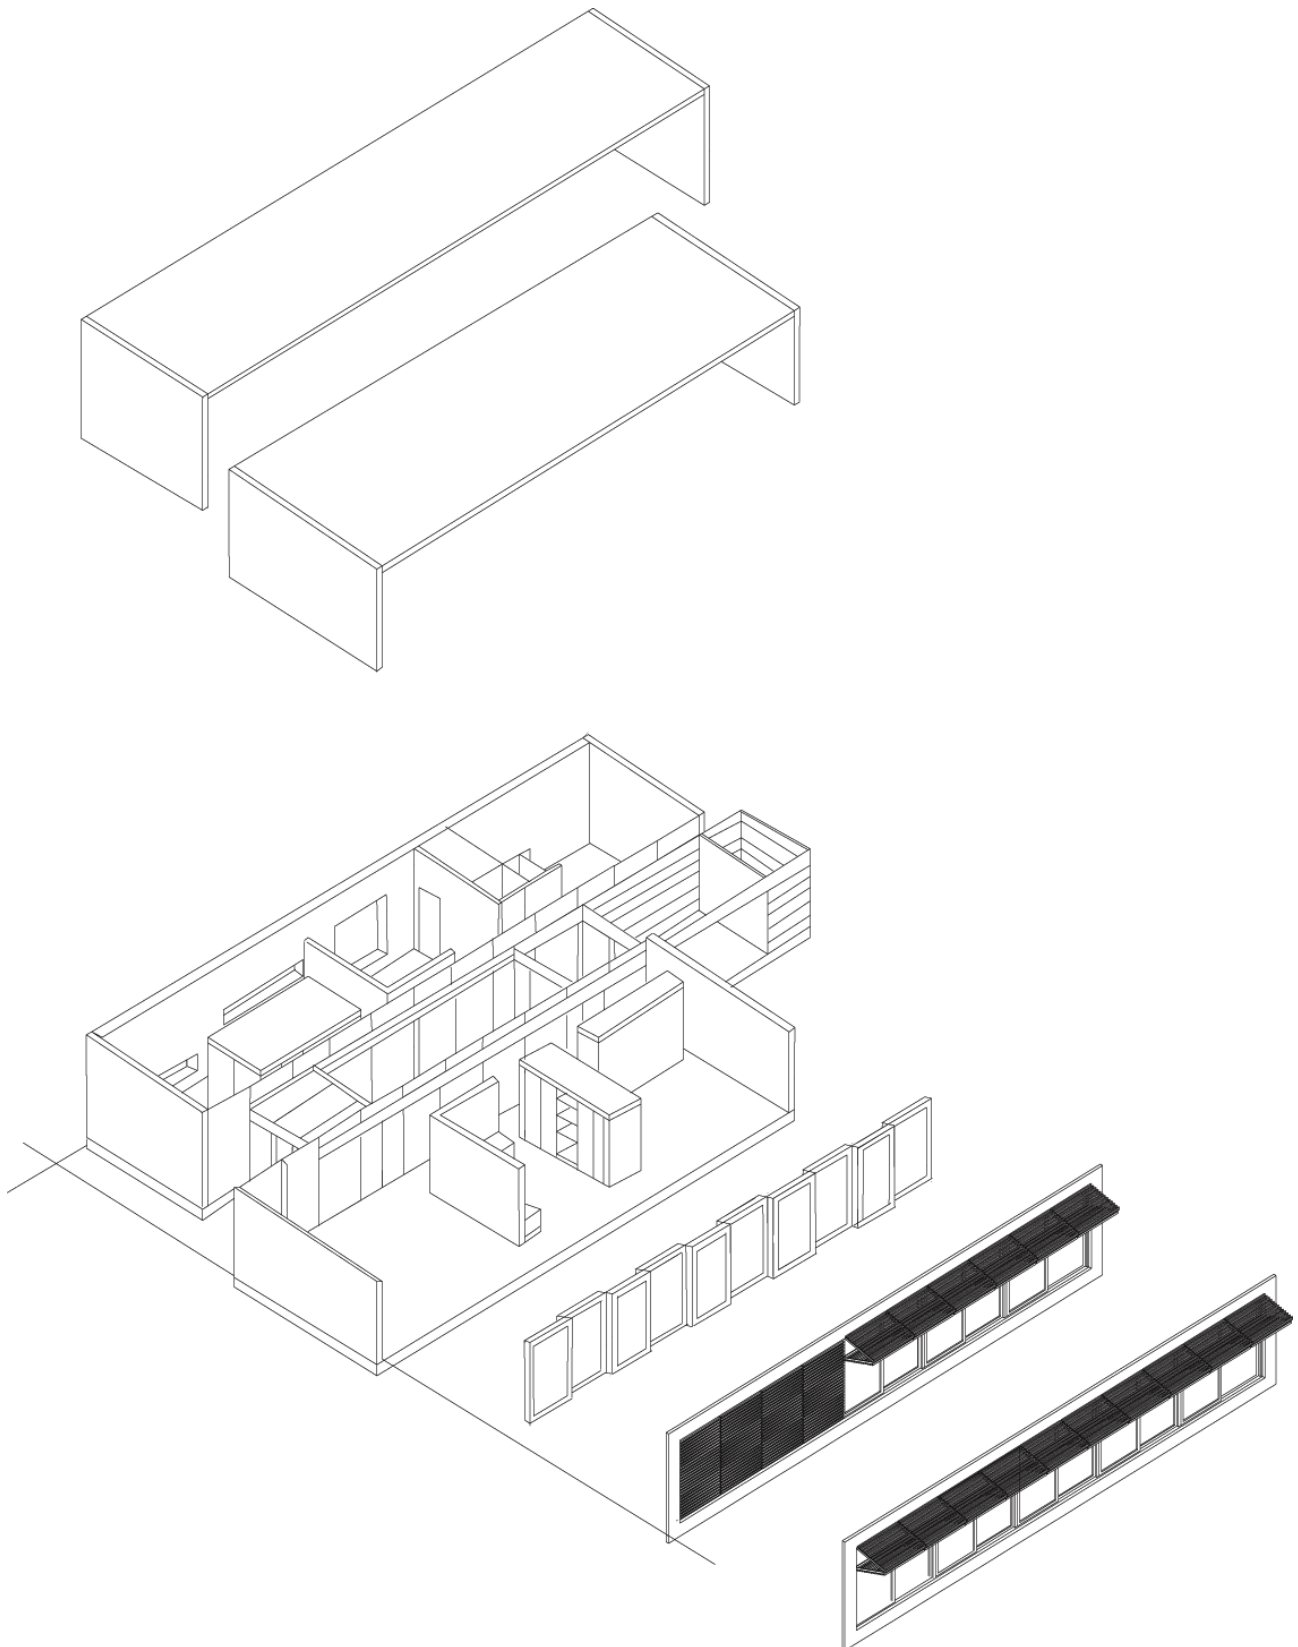

Leidsestraat 8-10
NL-1017 PA Amsterdam
Tel. +31-20-6263244
Fax +31-20-6237002
www.paulderuiter.nl

**Isometrische
Ansicht 1**