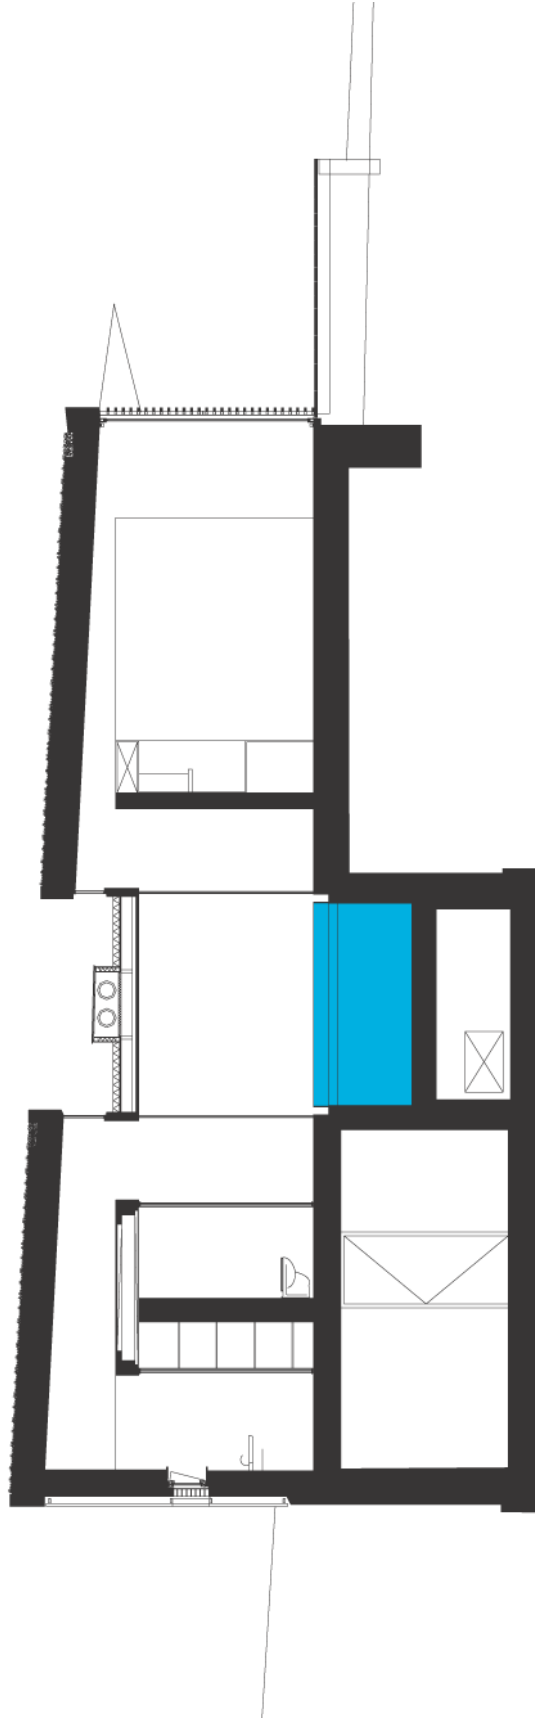

**Querschnitt**

scale 1:100  
format: A4

**Längsschnitt 1**

schaal 1:100  
formaat: A4

Längsschnitt 2

Leidsestraat 8-10  
NL-1017 PA Amsterdam  
Tel. +31-20-6263244  
Fax +31-20-6237002  
www.paulderuiter.nl

**Längsschnitt 3**

Leidsestraat 8-10  
NL-1017 PA Amsterdam  
Tel. +31-20-6263244  
Fax +31-20-6237002  
www.paulderuiter.nl

**Isometrische  
Ansicht 1**

Leidsestraat 8-10  
NL-1017 PA Amsterdam  
Tel. +31-20-6263244  
Fax +31-20-6237002  
www.paulderuiter.nl

**Isometrische  
Ansicht 2**

Leidsestraat 8-10  
NL-1017 PA Amsterdam  
Tel. +31-20-6263244  
Fax +31-20-6237002  
www.paulderuiter.nl

**Isometrische  
Ansicht 3**

Leidsestraat 8-10  
NL-1017 PA Amsterdam  
Tel. +31-20-6263244  
Fax +31-20-6237002  
www.paulderuiter.nl

**Isometrische  
Ansicht 4**

Leidsestraat 8-10  
NL-1017 PA Amsterdam  
Tel. +31-20-6263244  
Fax +31-20-6237002  
www.paulderuiter.nl

**Isometrische  
Ansicht 5**

Leidsestraat 8-10  
NL-1017 PA Amsterdam  
Tel. +31-20-6263244  
Fax +31-20-6237002  
www.paulderuiter.nl