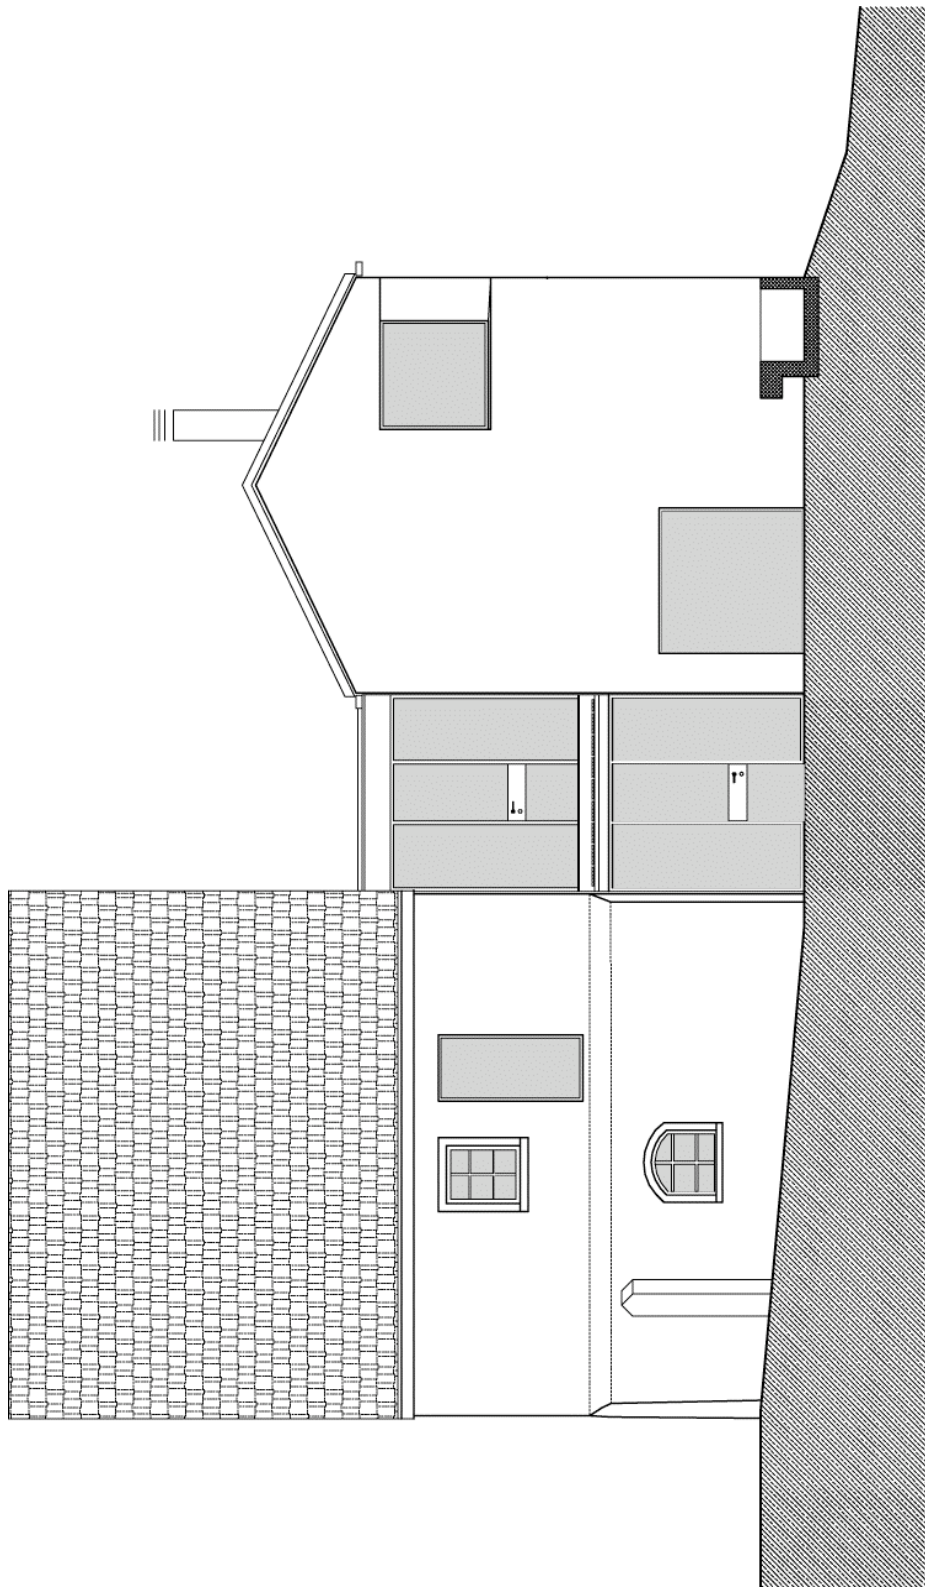

Ansichten

Ansichten

CH-7306 Fläsch  
Tel. +41-81-330 12 92  
www.atelier-f.ch

Schnitt

Lageplan