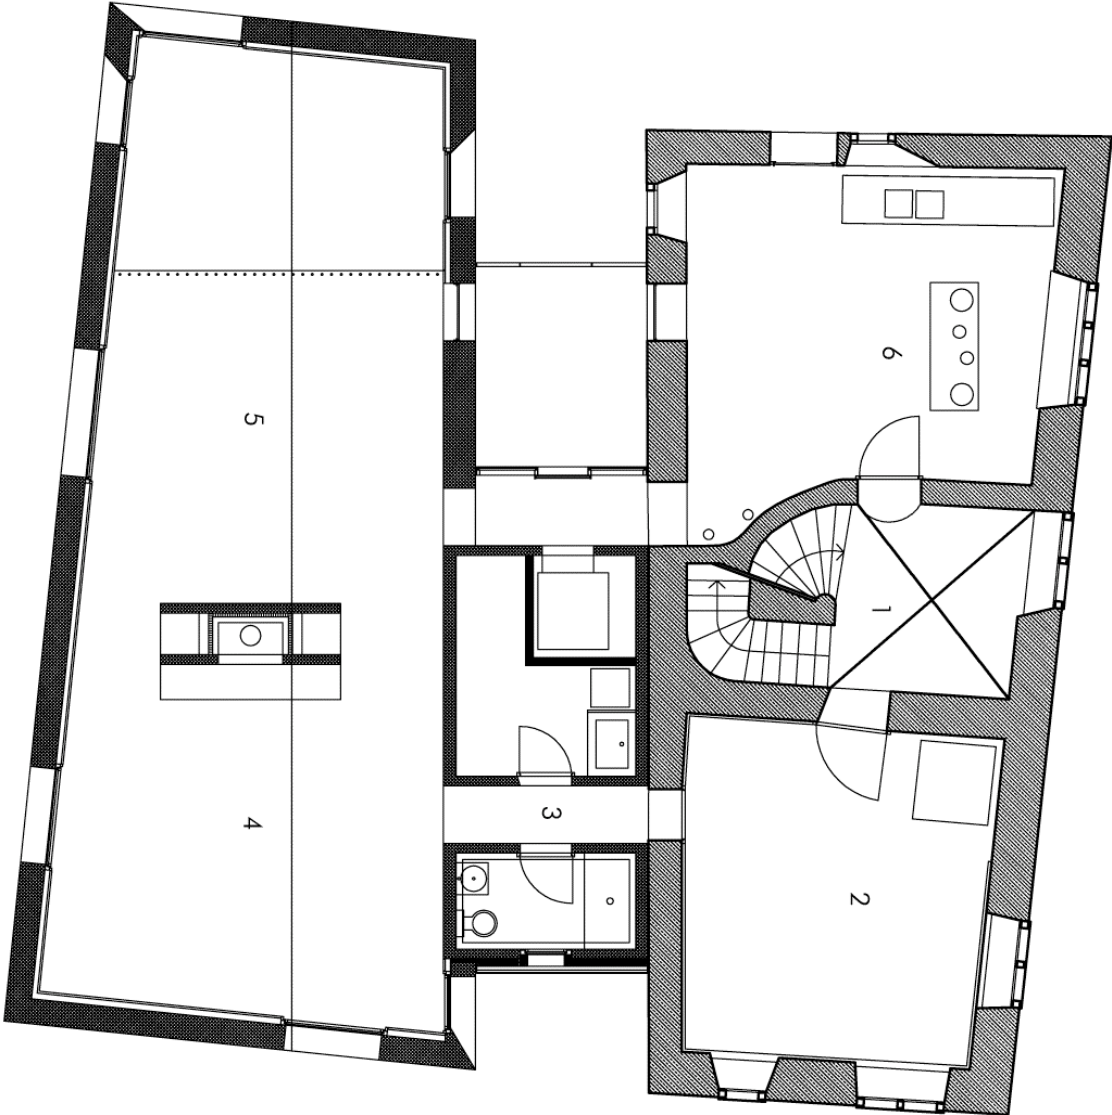

CH-7306 Fläsch
Tel. +41-81-330 12 92
www.atelier-f.ch

Obergeschoss