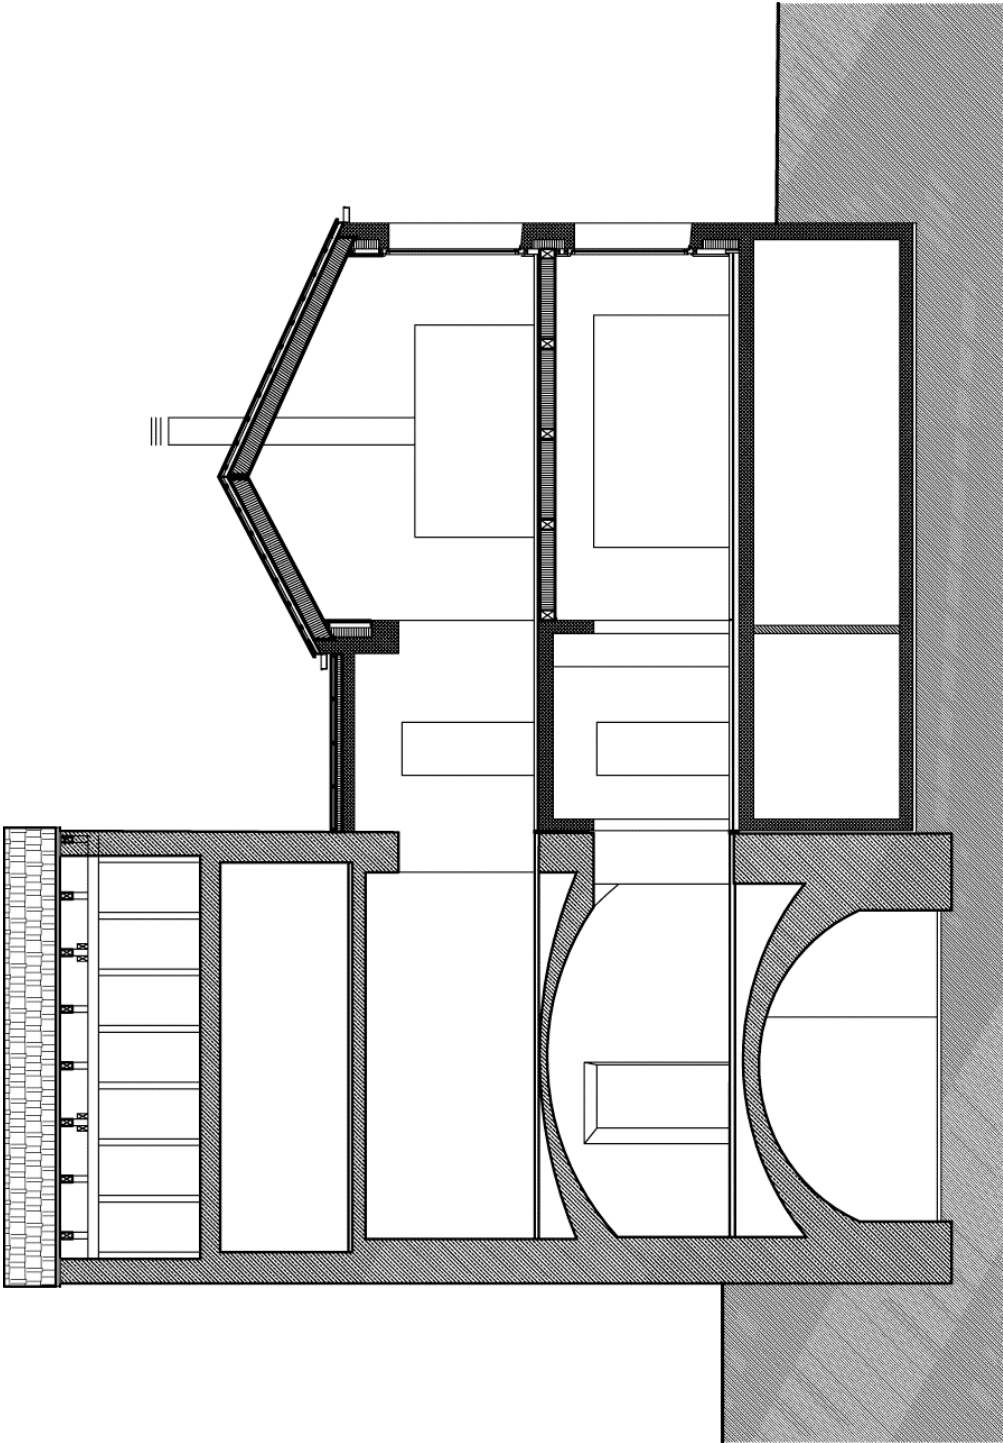

Ansichten

Ansichten

CH-7306 Fläsch  
Tel. +41-81-330 12 92  
www.atelier-f.ch

Schnitt

Lageplan