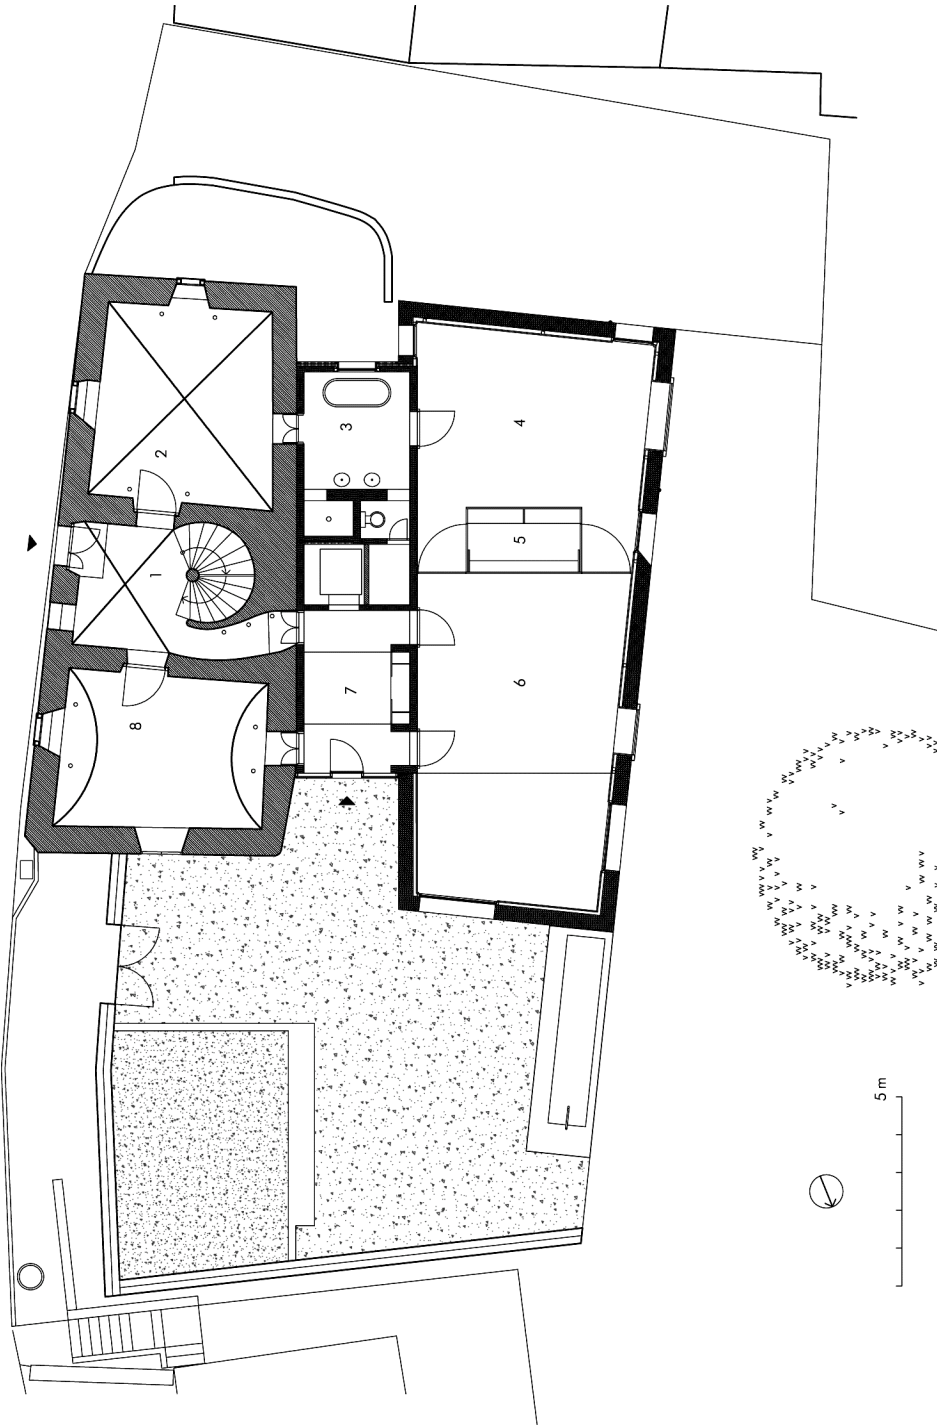

CH-7306 Fläsch
Tel. +41-81-330 12 92
www.atelier-f.ch

Erdgeschoss