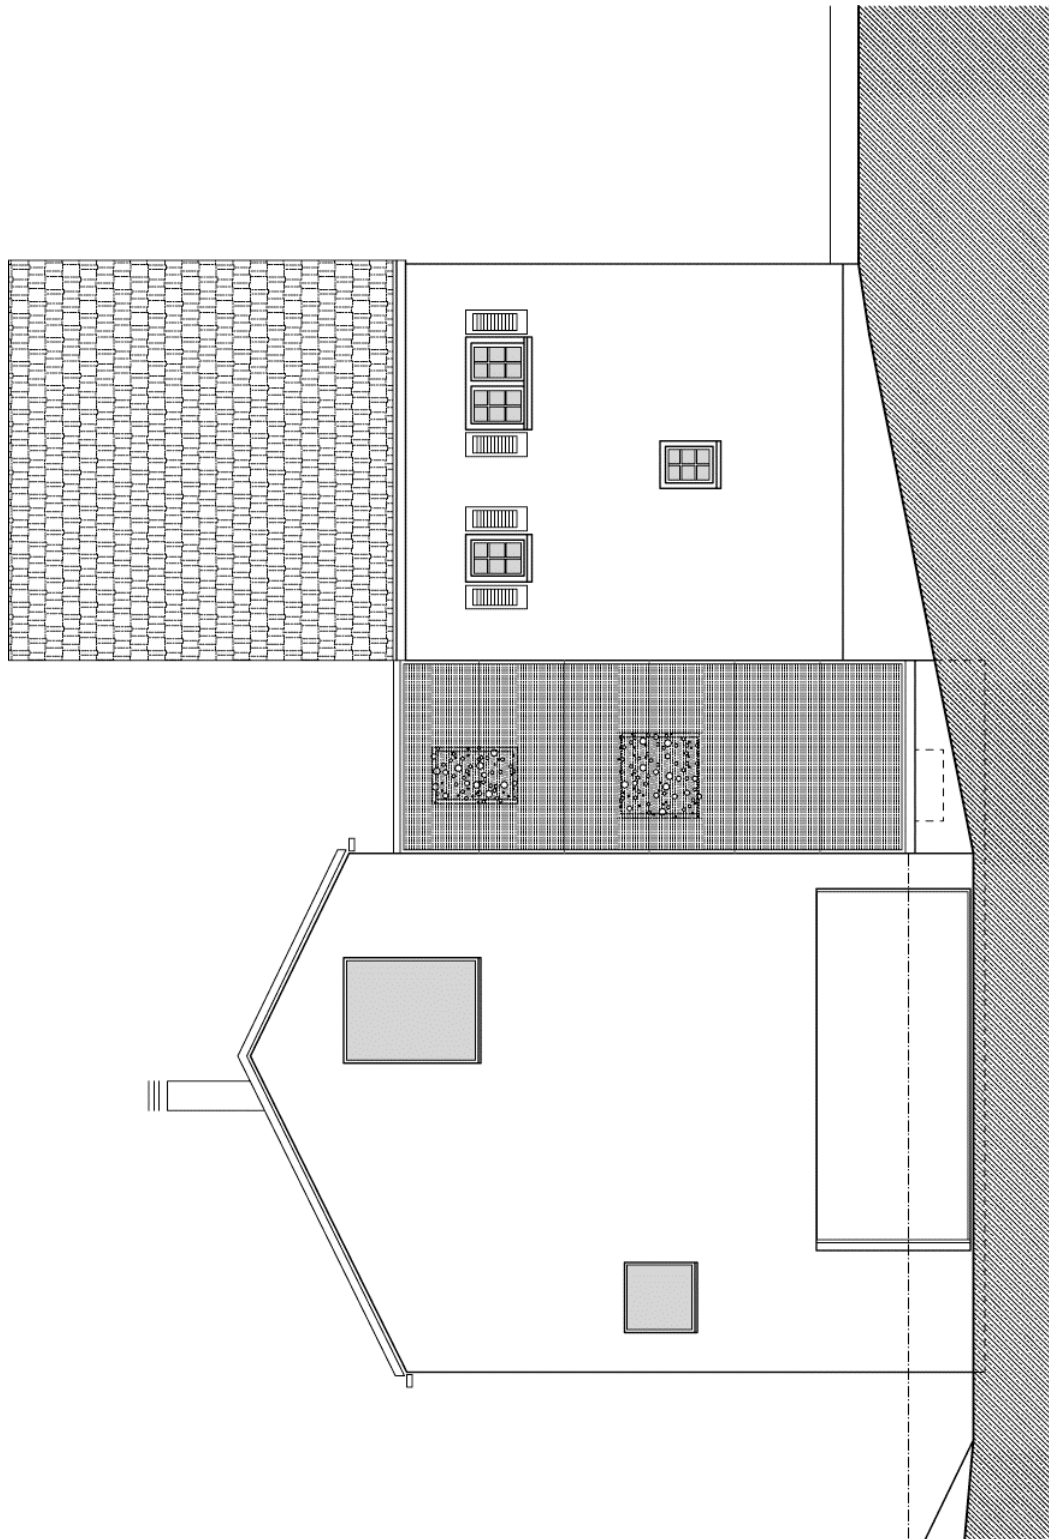

Ansichten

Ansichten

CH-7306 Fläsch  
Tel. +41-81-330 12 92  
www.atelier-f.ch

Schnitt

Lageplan