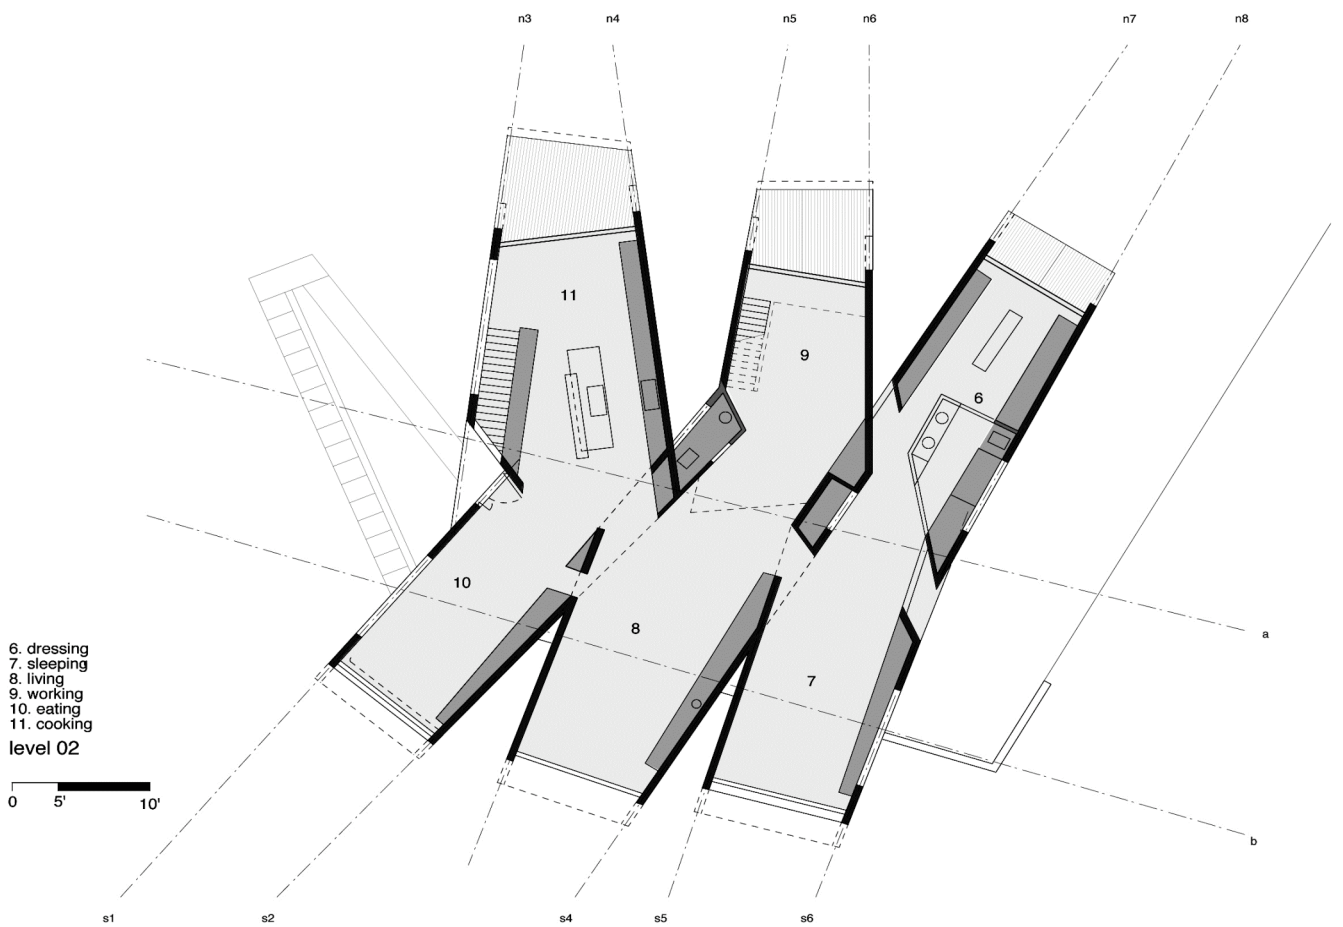

Obergeschoss

Level 02

Los Angeles/Zürich
2413 Ripple Street
Los Angeles, CA 90039 USA
Tel. +1-323-668 15 26
www.agpsla.com

Schnitt

Los Angeles/Zürich
2413 Ripple Street
Los Angeles, CA 90039 USA
Tel. +1-323-668 15 26
www.agpsla.com

Lageplan

overall site plan
topanga house
agps architecture