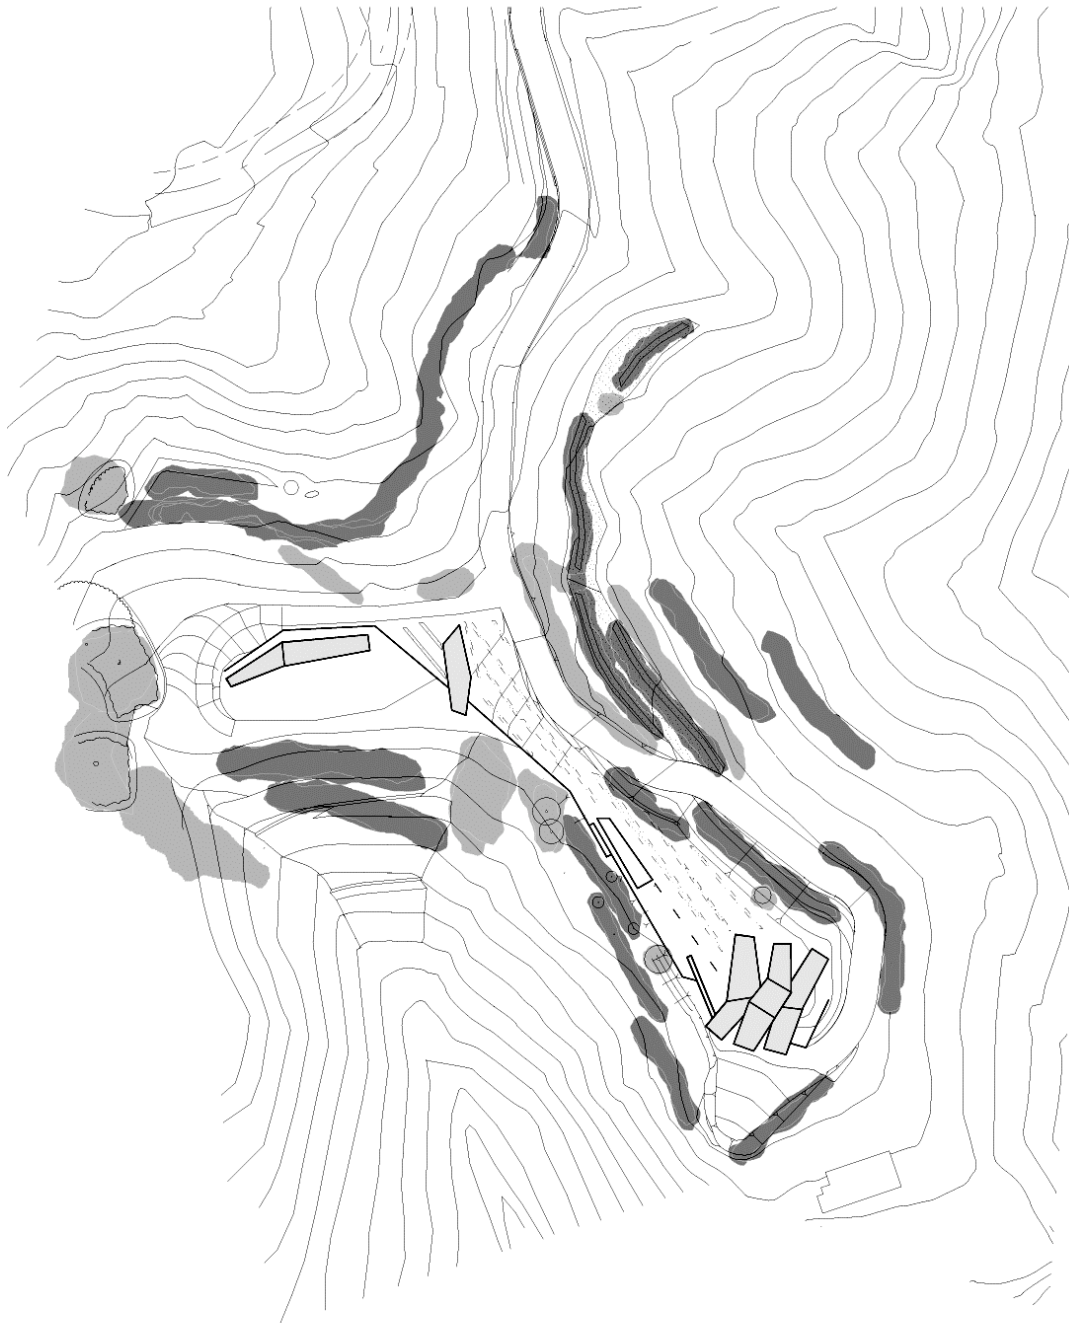

Obergeschoss

Level 02

Los Angeles/Zürich
2413 Ripple Street
Los Angeles, CA 90039 USA
Tel. +1-323-668 15 26
www.agpsla.com

Schnitt

Los Angeles/Zürich
2413 Ripple Street
Los Angeles, CA 90039 USA
Tel. +1-323-668 15 26
www.agpsla.com

Lageplan

overall site plan
topanga house
agps architecture