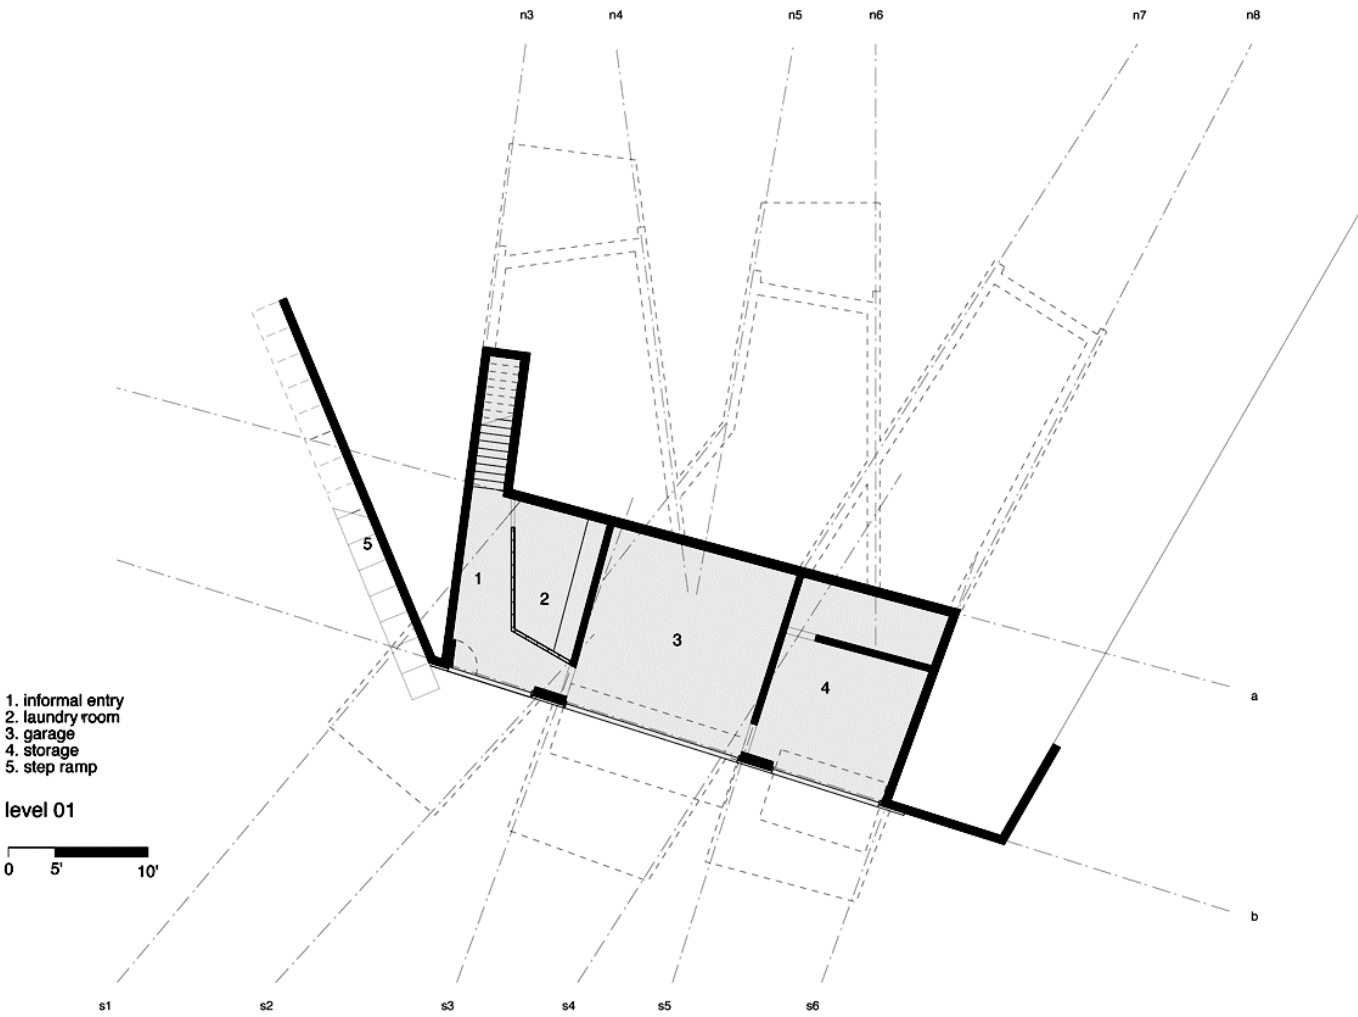

Los Angeles/Zürich
2413 Ripple Street
Los Angeles, CA 90039 USA
Tel. +1-323-668 15 26
www.agpsla.com

Erdgeschoss

Level 01