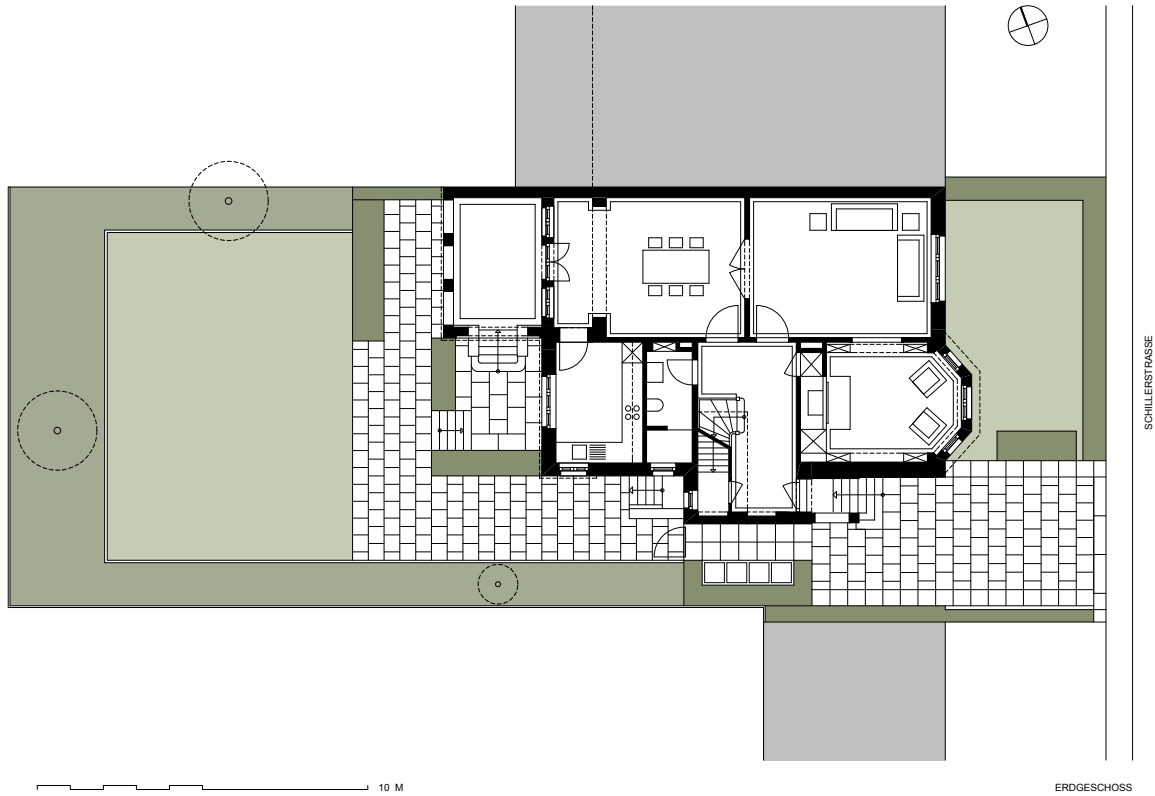

Hardtstraße 8
50939 Köln
Tel. 0221-800 60 80
www.johannesgoetz.com