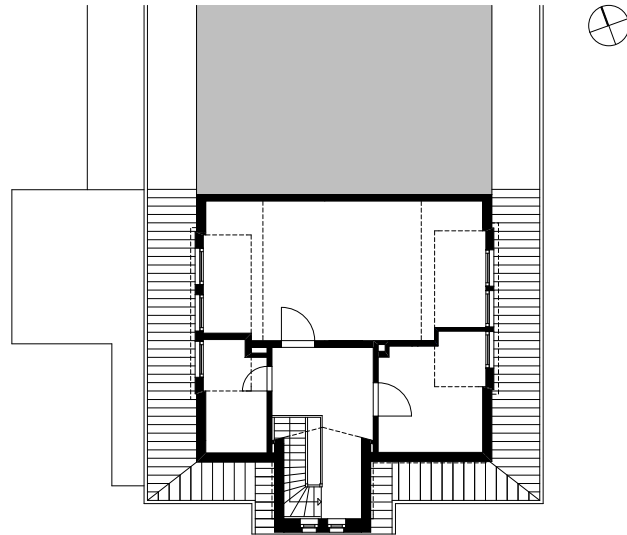

Hardtstraße 8
50939 Köln
Tel. 0221-800 60 80
www.johannesgoetz.com