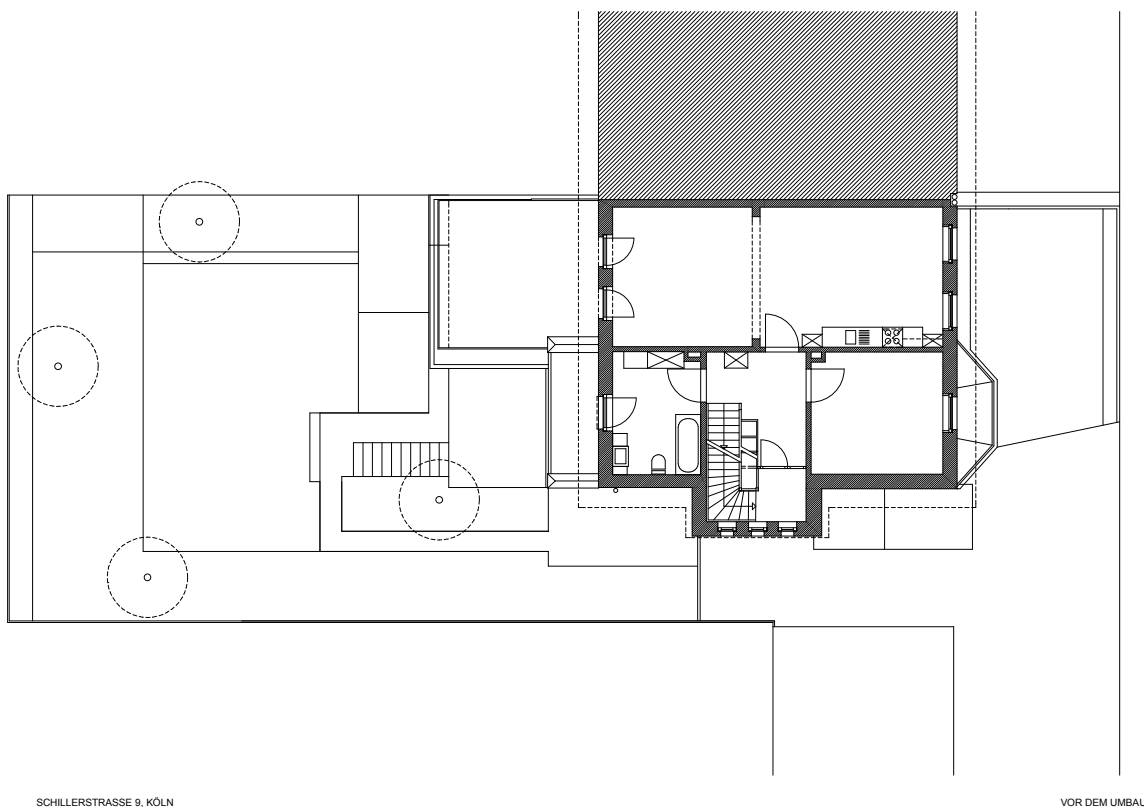

Hardtstraße 8
50939 Köln
Tel. 0221-800 60 80
www.johannesgoetz.com