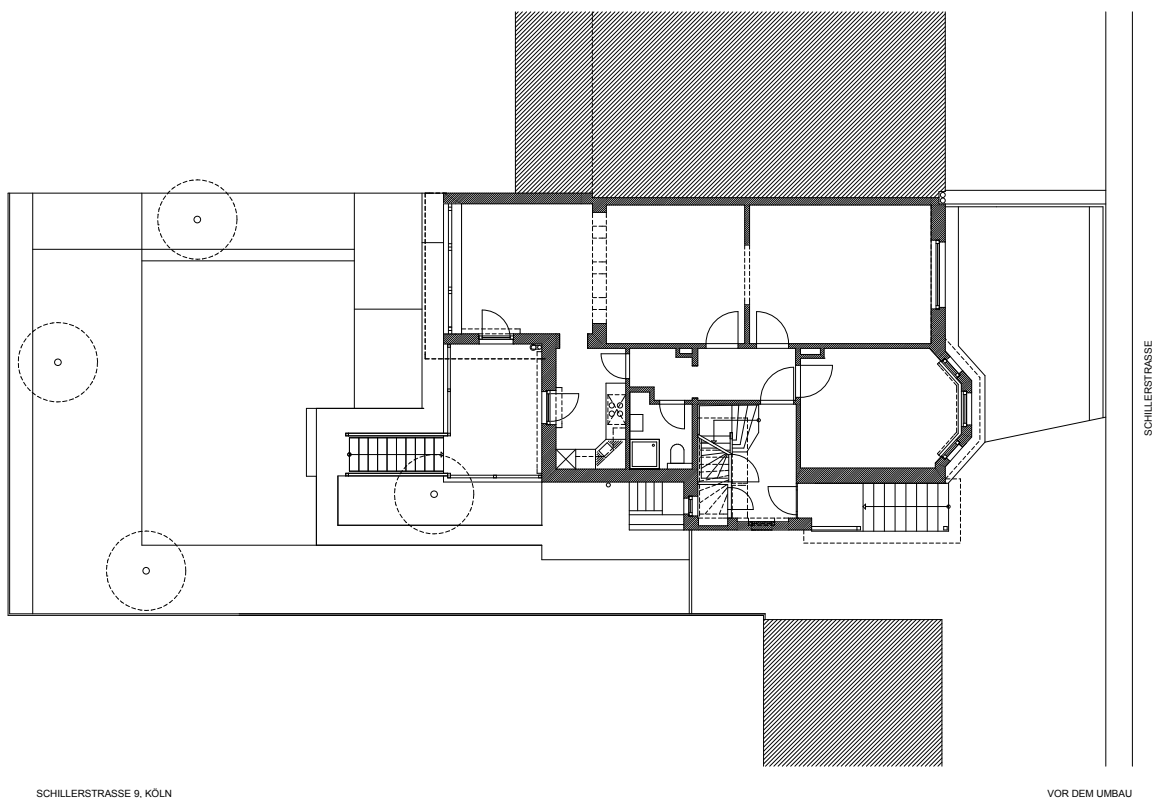

Hardtstraße 8
50939 Köln
Tel. 0221-800 60 80
www.johannesgoetz.com