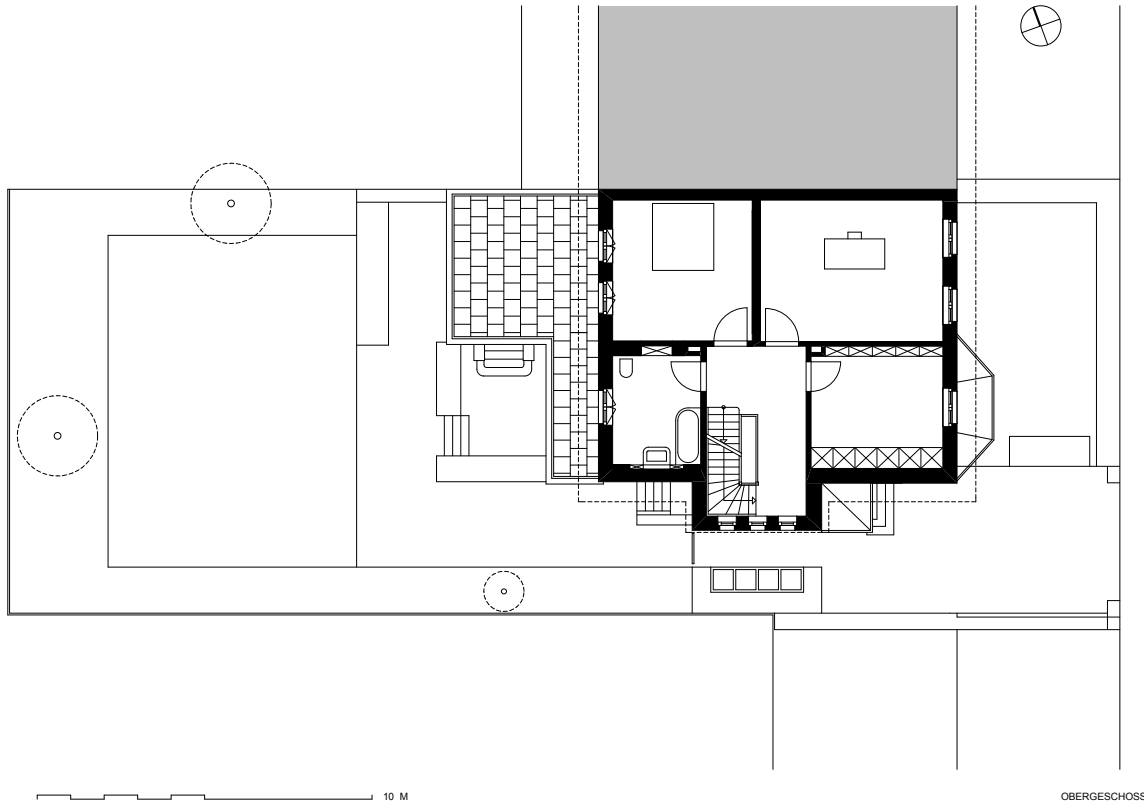

Hardtstraße 8
50939 Köln
Tel. 0221-800 60 80
www.johannesgoetz.com