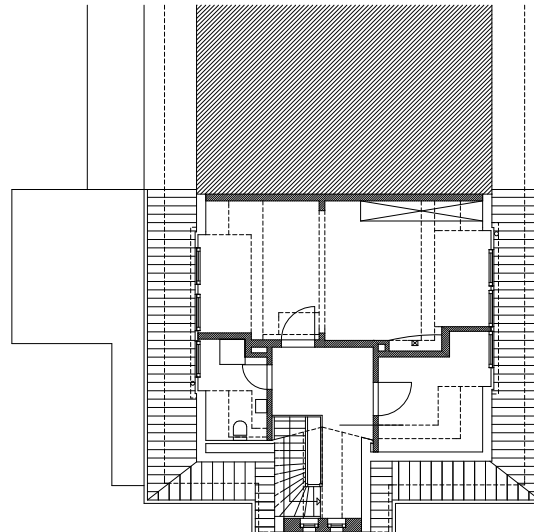

DACHGESCHOSS

Hardtstraße 8
50939 Köln
Tel. 0221-800 60 80
www.johannesgoetz.com

10 M

SCHNITT

Hardtstraße 8
50939 Köln
Tel. 0221-800 60 80
www.johannesgoetz.com

10 M

ANSICHT STRASSESEITE

Hardtstraße 8
50939 Köln
Tel. 0221-800 60 80
www.johannesgoetz.com