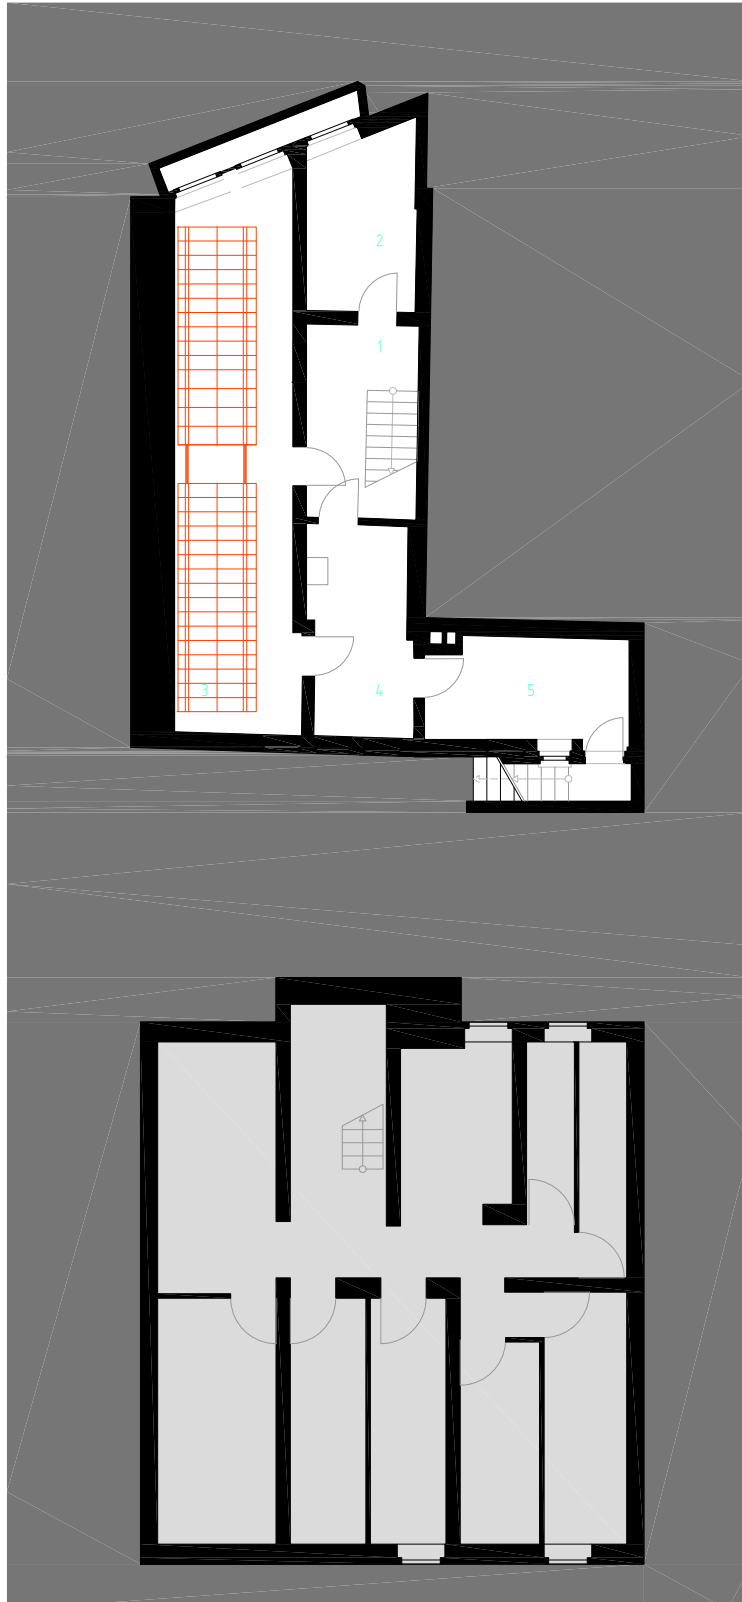

Projekt - RS29 - Ansicht Hof
5. Mai 2014
M 1 : 100
Ecker Architekten

Römerstraße 29
69115 Heidelberg
Tel. 06221-32 19 77-0
www.ecker-architekten.de

Römerstraße 29
69115 Heidelberg
Tel. 06221-32 19 77-0
www.ecker-architekten.de

Ebene +00

1. Büro Eingang
2. Wartebereich
3. Büro
4. Besprechung
5. Hof
6. Teeküche
7. Garderobe
8. Büro
9. Wohnküche

Römerstraße 29
69115 Heidelberg
Tel. 06221-32 19 77-0
www.ecker-architekten.de

Ebene +01

1. Kind
2. Bad
3. Gäste
4. Bibliothek
5. Luftraum

Römerstraße 29
69115 Heidelberg
Tel. 06221-32 19 77-0
www.ecker-architekten.de

Ebene -01

1. Treppenhaus
2. Abstellraum
3. Archiv
4. Technik
5. Werkstatt

Römerstraße 29
69115 Heidelberg
Tel. 06221-32 19 77-0
www.ecker-architekten.de