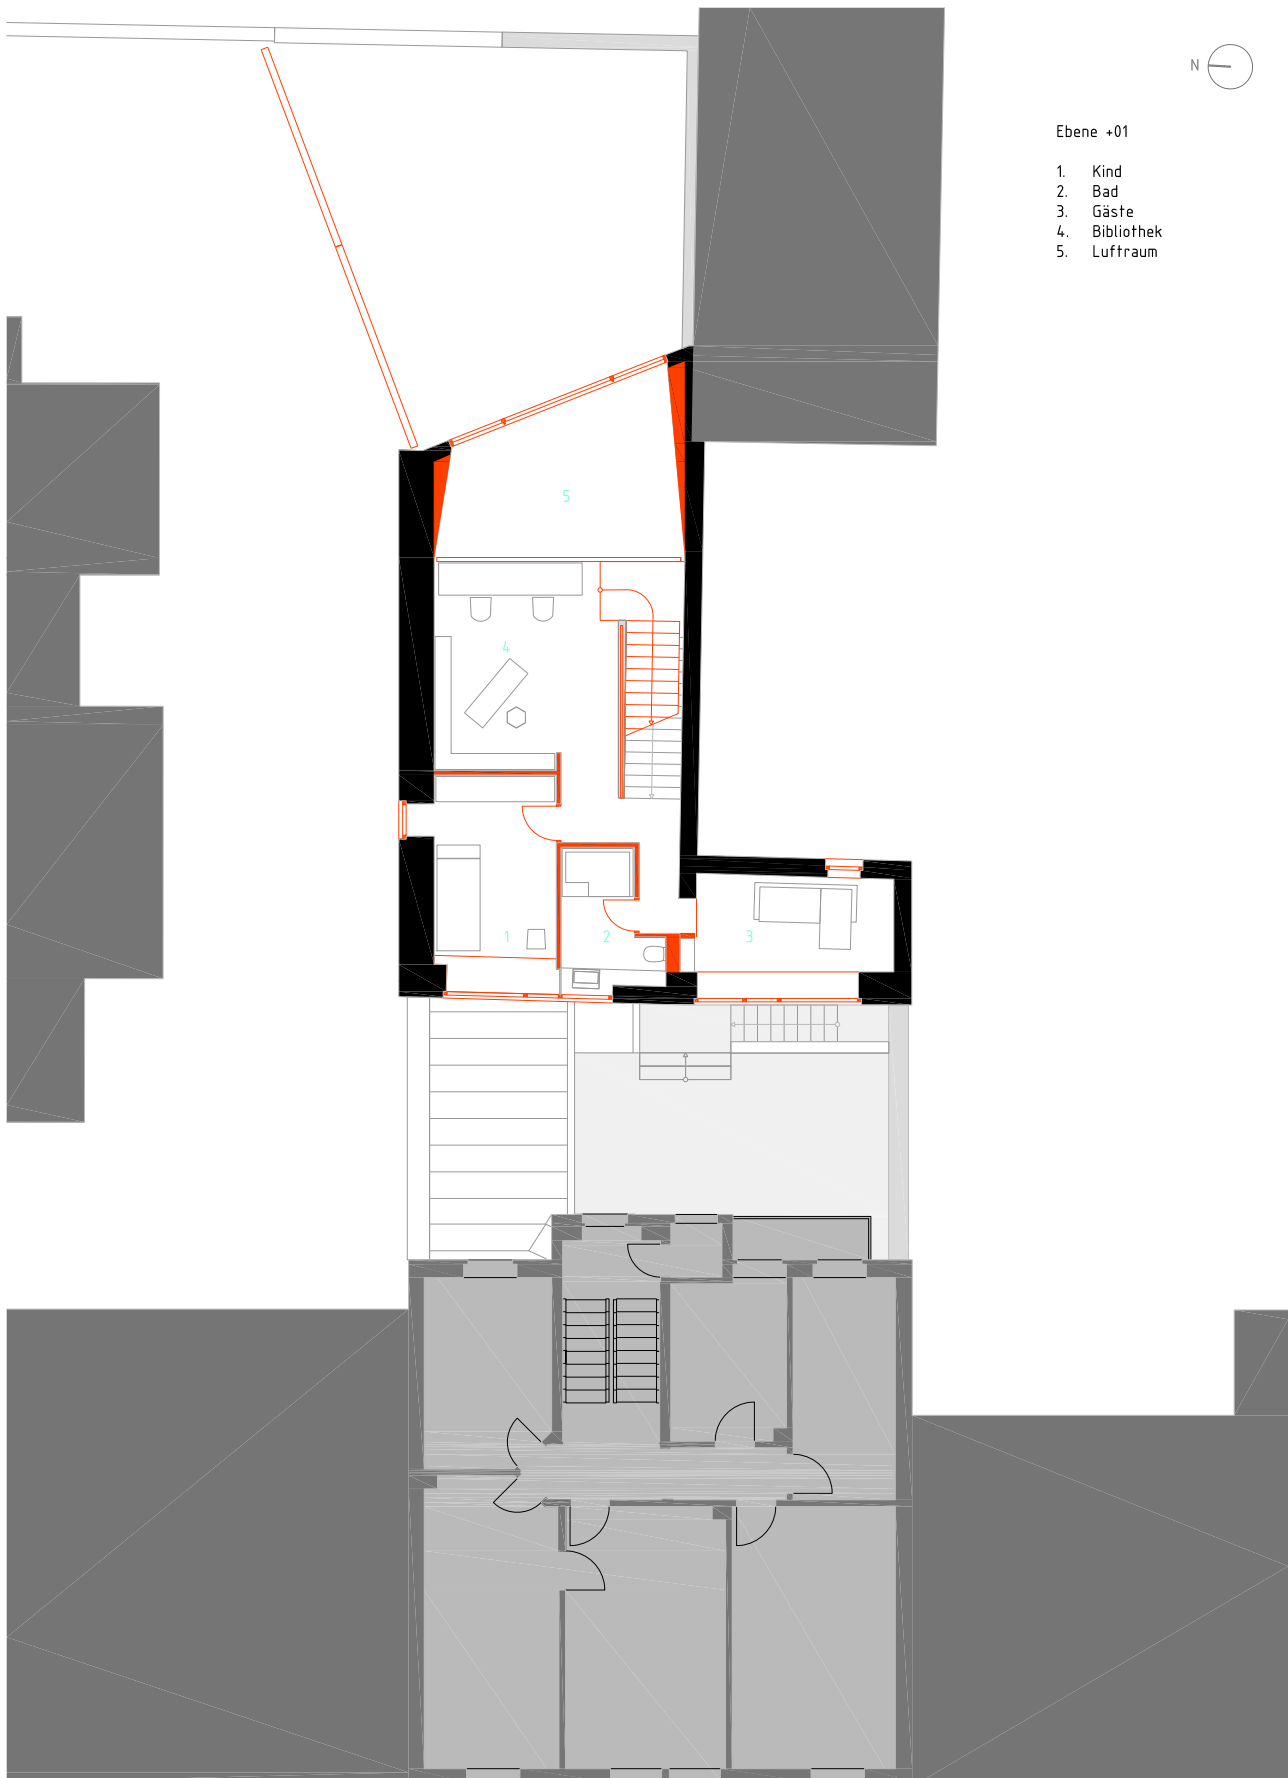

Römerstraße 29
69115 Heidelberg
Tel. 06221-32 19 77-0
www.ecker-architekten.de

Ebene +01

1. Kind
2. Bad
3. Gäste
4. Bibliothek
5. Luftraum