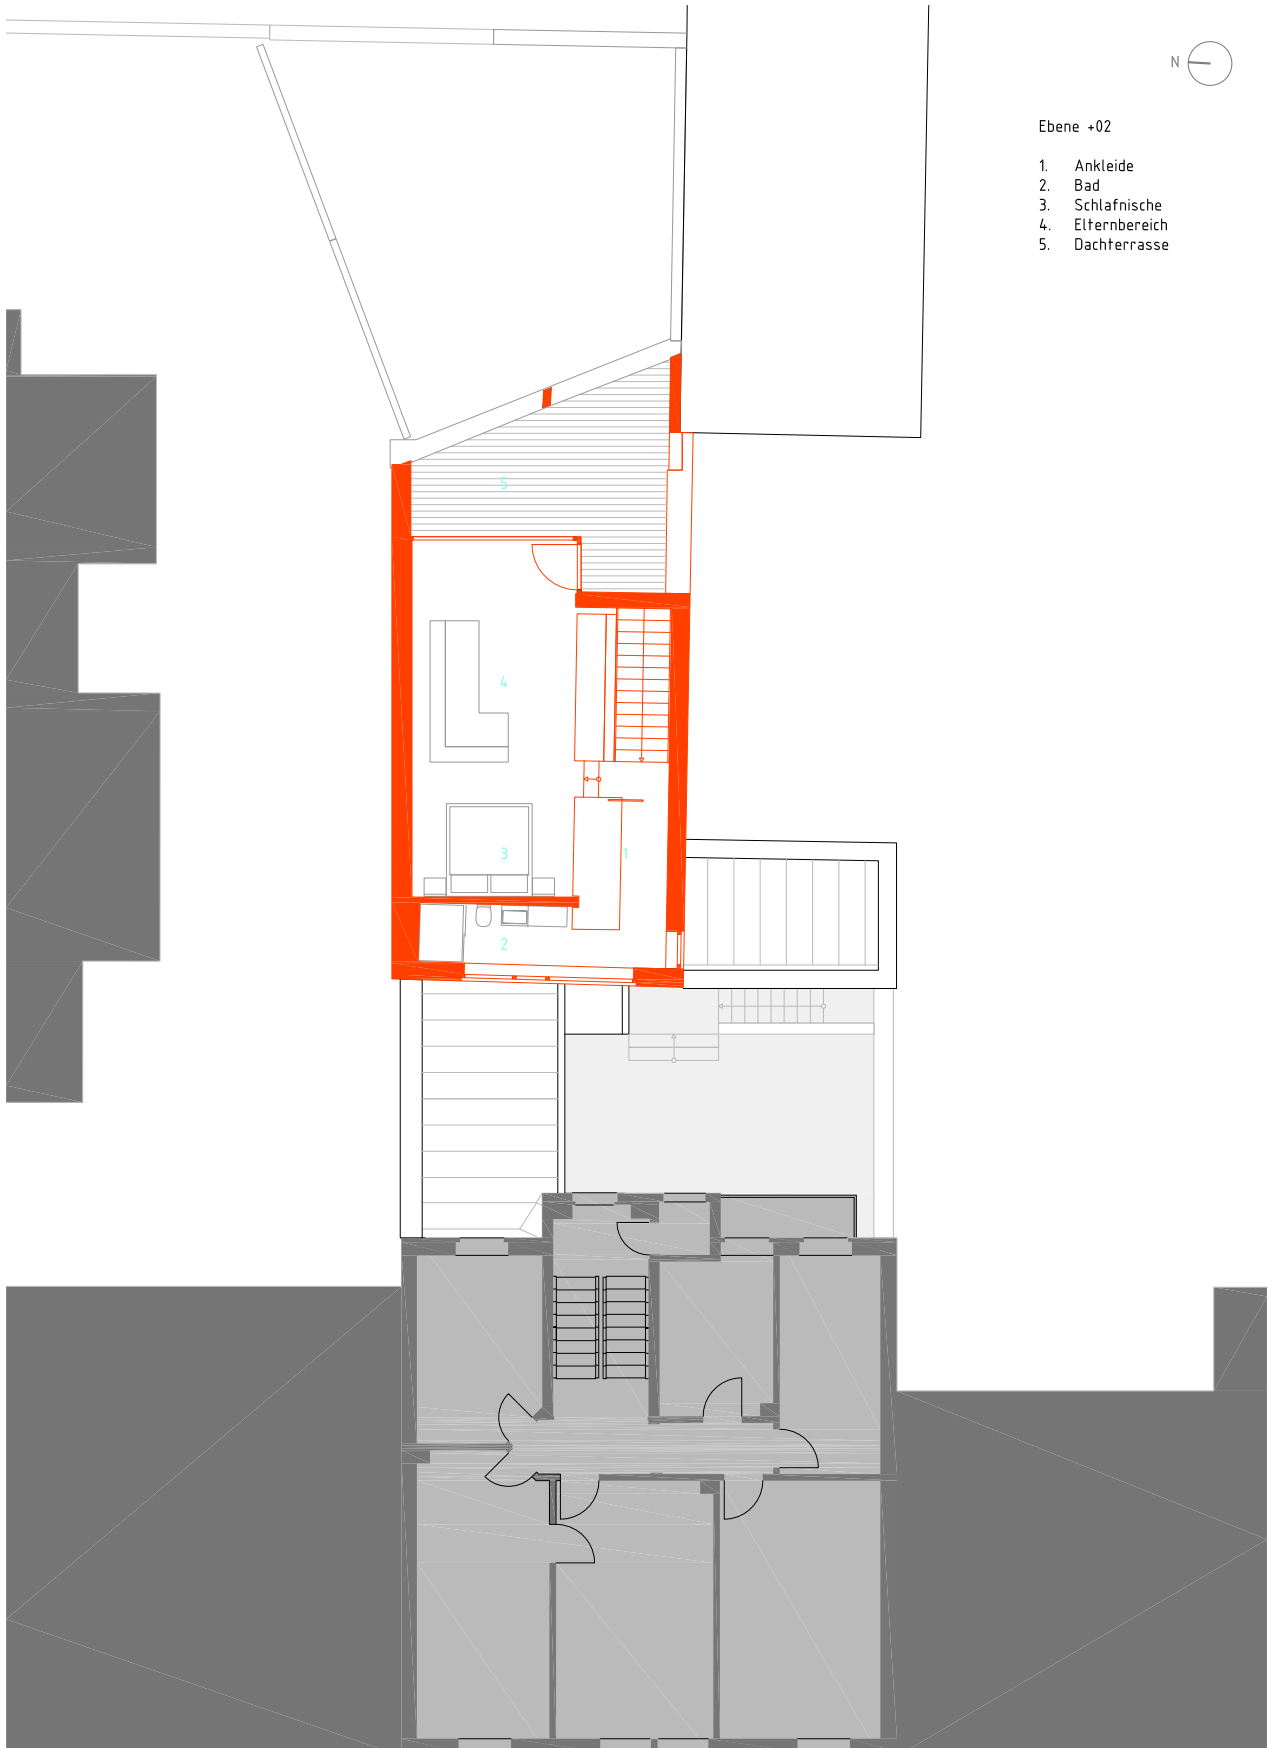

Projekt - RS29 - Ansicht Hof
5. Mai 2014
M 1 : 100
Ecker Architekten

Römerstraße 29
69115 Heidelberg
Tel. 06221-32 19 77-0
www.ecker-architekten.de

Römerstraße 29
69115 Heidelberg
Tel. 06221-32 19 77-0
www.ecker-architekten.de

Ebene +00

1. Büro Eingang
2. Wartebereich
3. Büro
4. Besprechung
5. Hof
6. Teeküche
7. Garderobe
8. Büro
9. Wohnküche

Römerstraße 29
69115 Heidelberg
Tel. 06221-32 19 77-0
www.ecker-architekten.de

Ebene +01