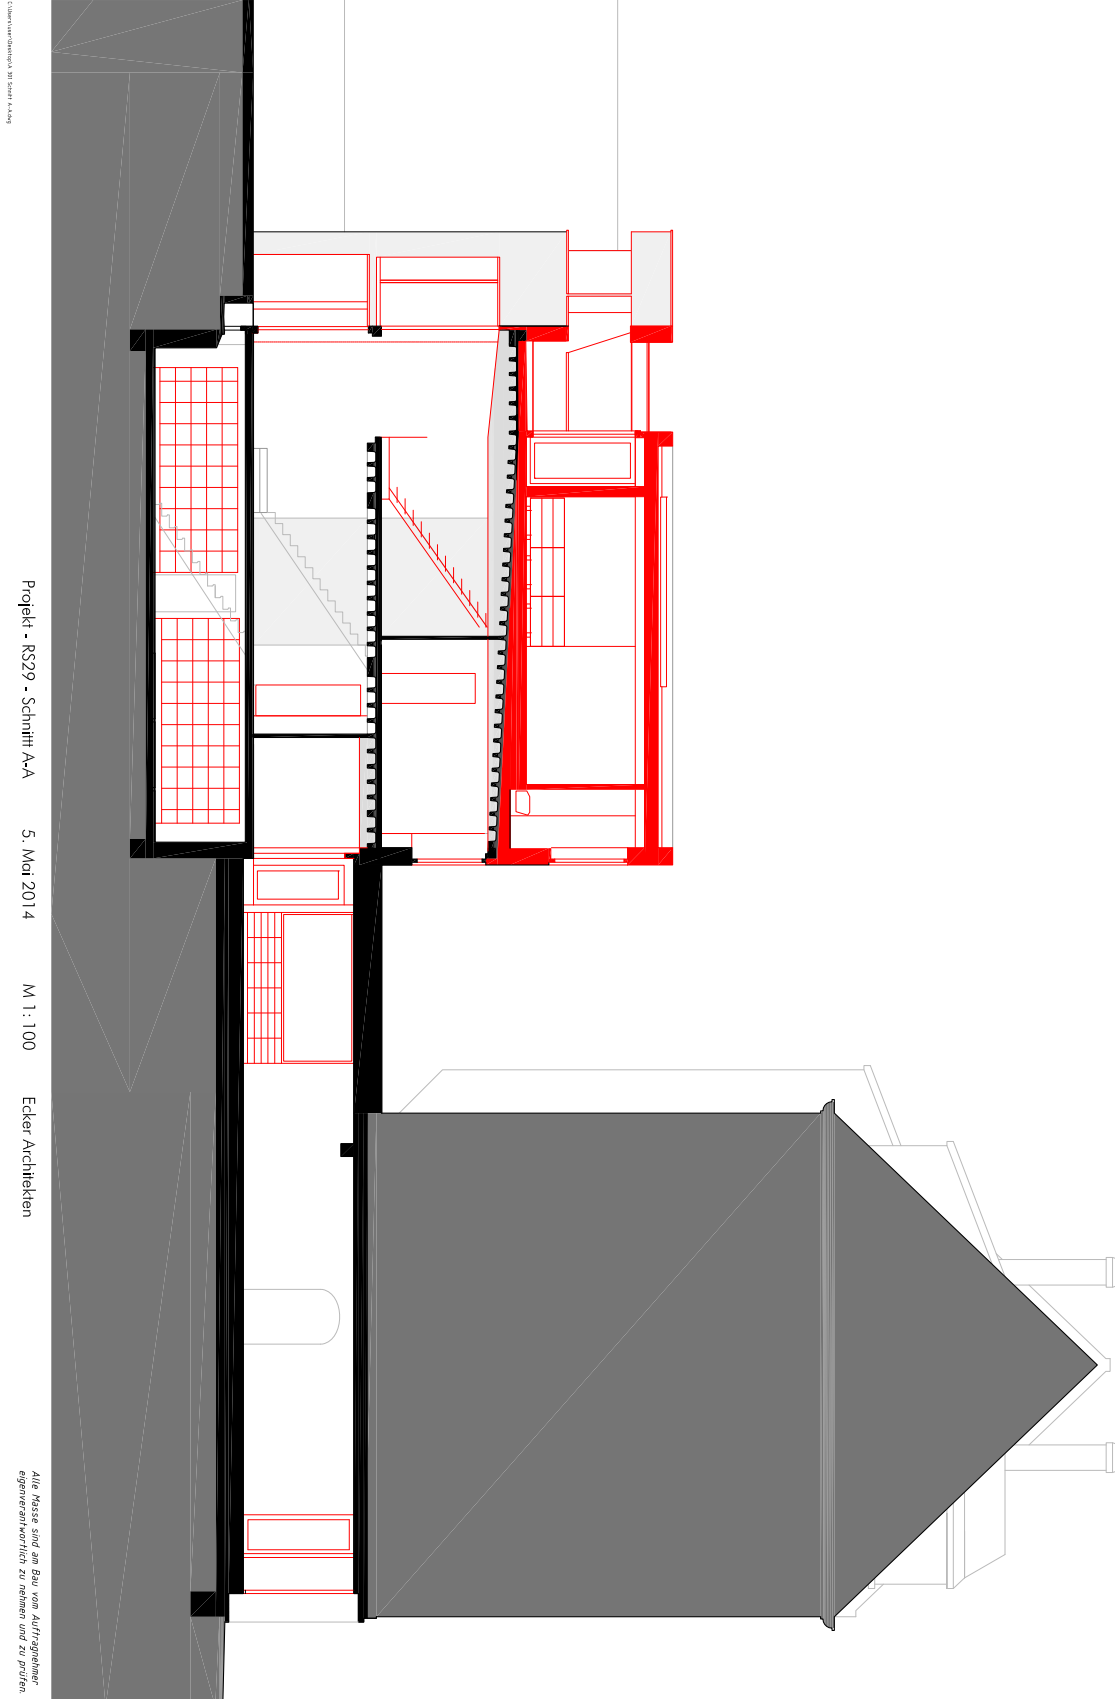

Römerstraße 29
69115 Heidelberg
Tel. 06221-32 19 77-0
www.ecker-architekten.de