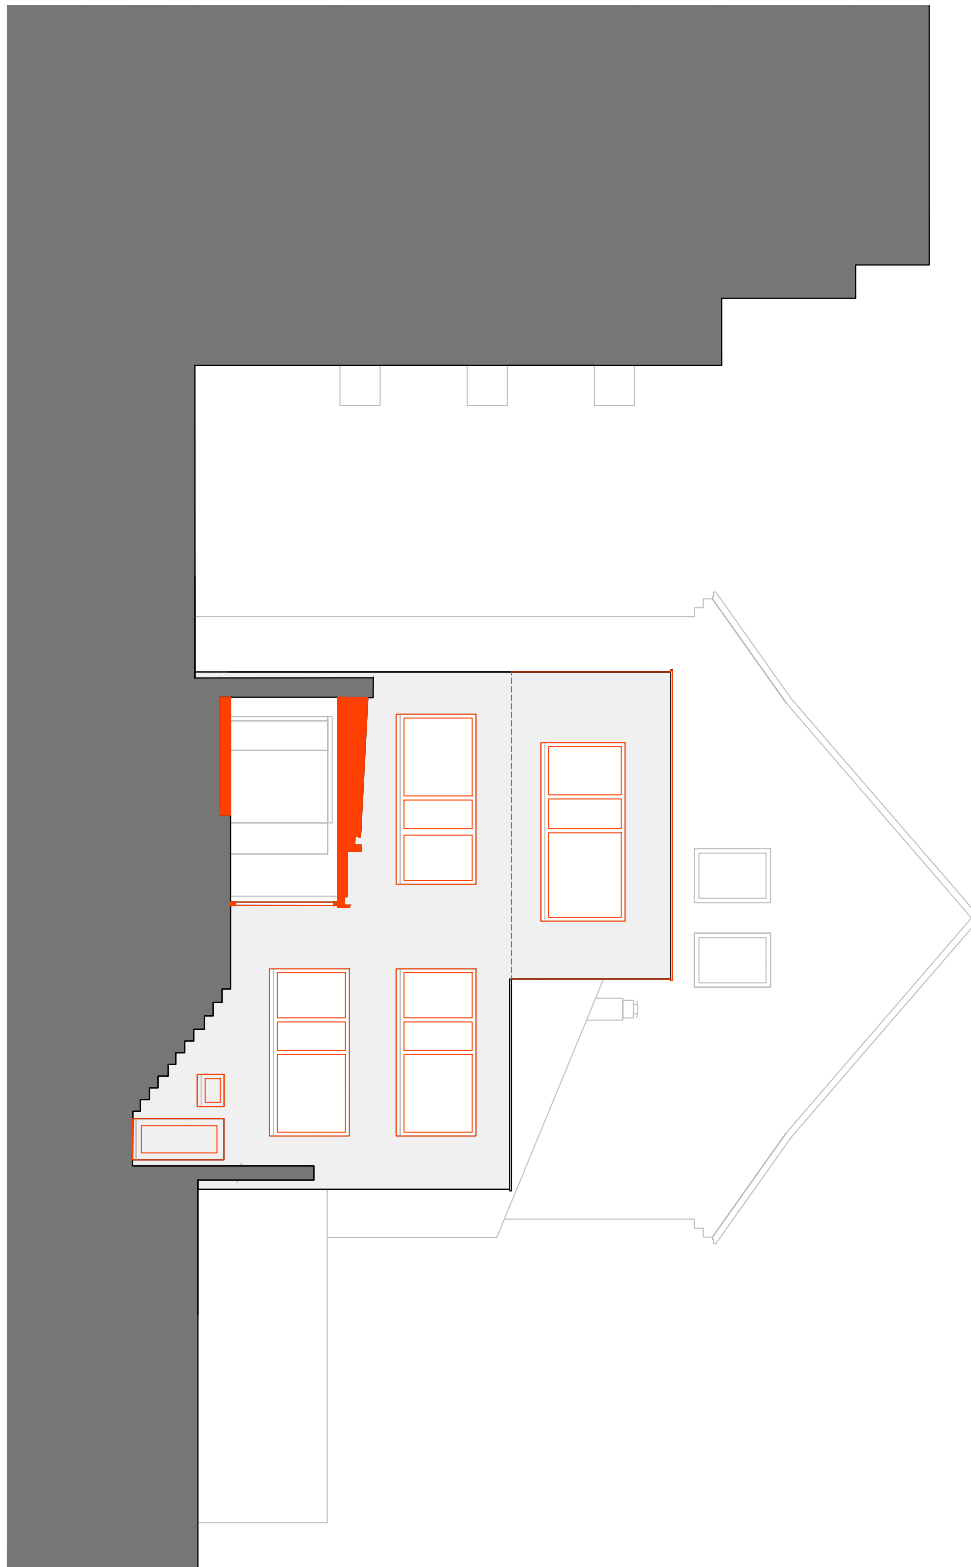

Projekt - RS29 - Ansicht Hof
5. Mai 2014
M 1 : 100
Ecker Architekten

Römerstraße 29
69115 Heidelberg
Tel. 06221-32 19 77-0
www.ecker-architekten.de

Römerstraße 29
69115 Heidelberg
Tel. 06221-32 19 77-0
www.ecker-architekten.de

Ebene +00

1. Büro Eingang
2. Wartebereich
3. Büro
4. Besprechung
5. Hof
6. Teeküche
7. Garderobe
8. Büro
9. Wohnküche

Römerstraße 29
69115 Heidelberg
Tel. 06221-32 19 77-0
www.ecker-architekten.de

Ebene +01