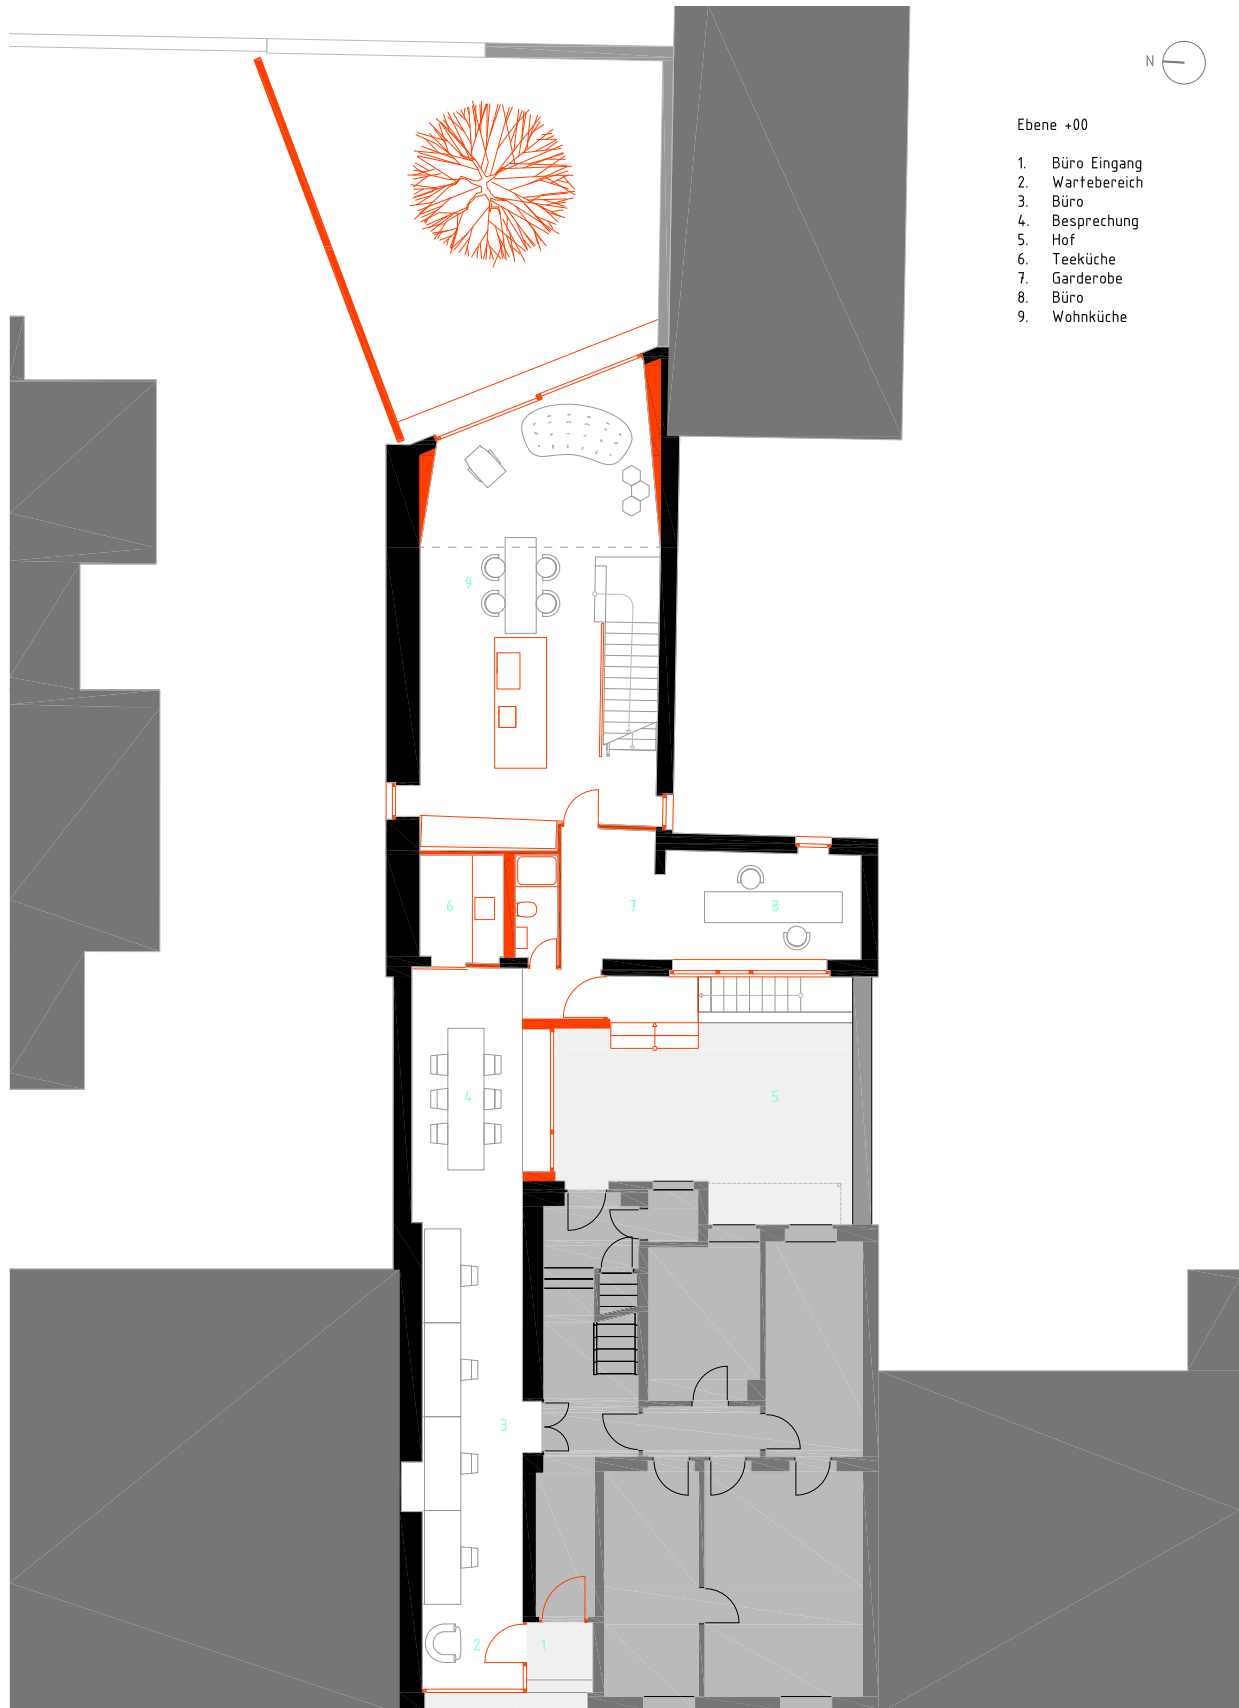

Ebene +00

1. Büro Eingang
2. Wartebereich
3. Büro
4. Besprechung
5. Hof
6. Teeküche
7. Garderobe
8. Büro
9. Wohnküche

Römerstraße 29
69115 Heidelberg
Tel. 06221-32 19 77-0
www.ecker-architekten.de

Ebene +01