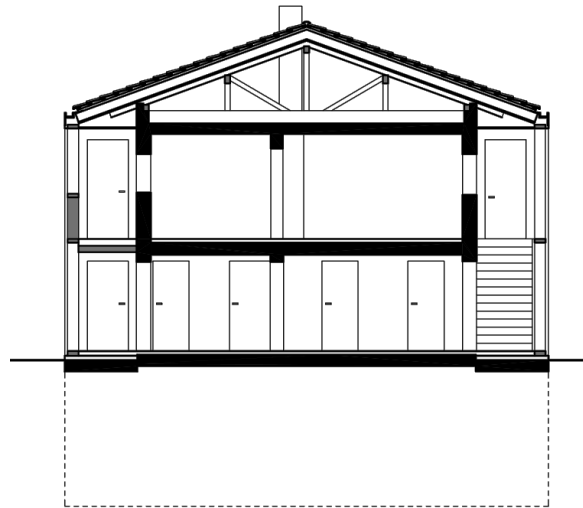

Grundriss E2

Steinebach 13
A-6850 Dornbirn
Tel. +43-699 17 22 90 61
www.jochenspecht.com

Querschnitt

Längsschnitt

Steinebach 13
A-6850 Dornbirn
Tel. +43-699 17 22 90 61
www.jochenspecht.com

Ansicht Südwest