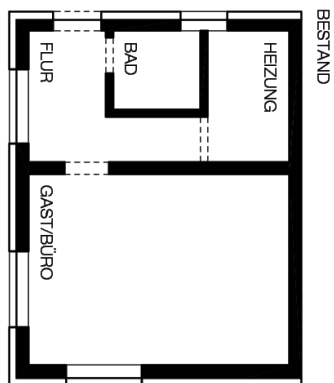

Steinebach 13
A-6850 Dornbirn
Tel. +43-699 17 22 90 61
www.jochenspecht.com

Grundriss E1