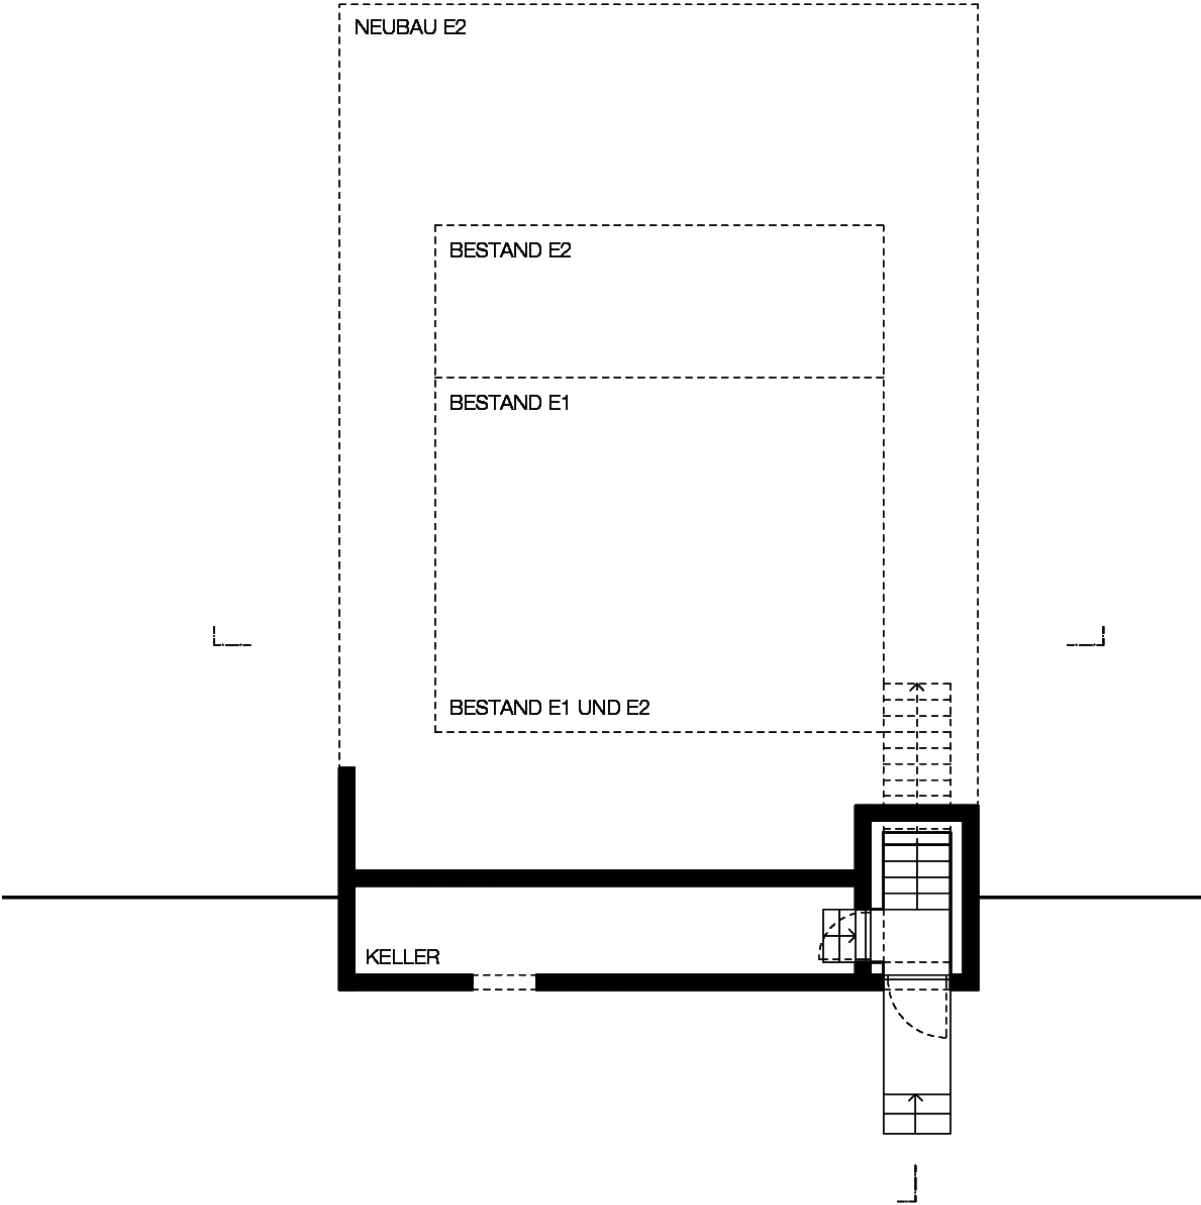

Steinebach 13
A-6850 Dornbirn
Tel. +43-699 17 22 90 61
www.jochenspecht.com

7