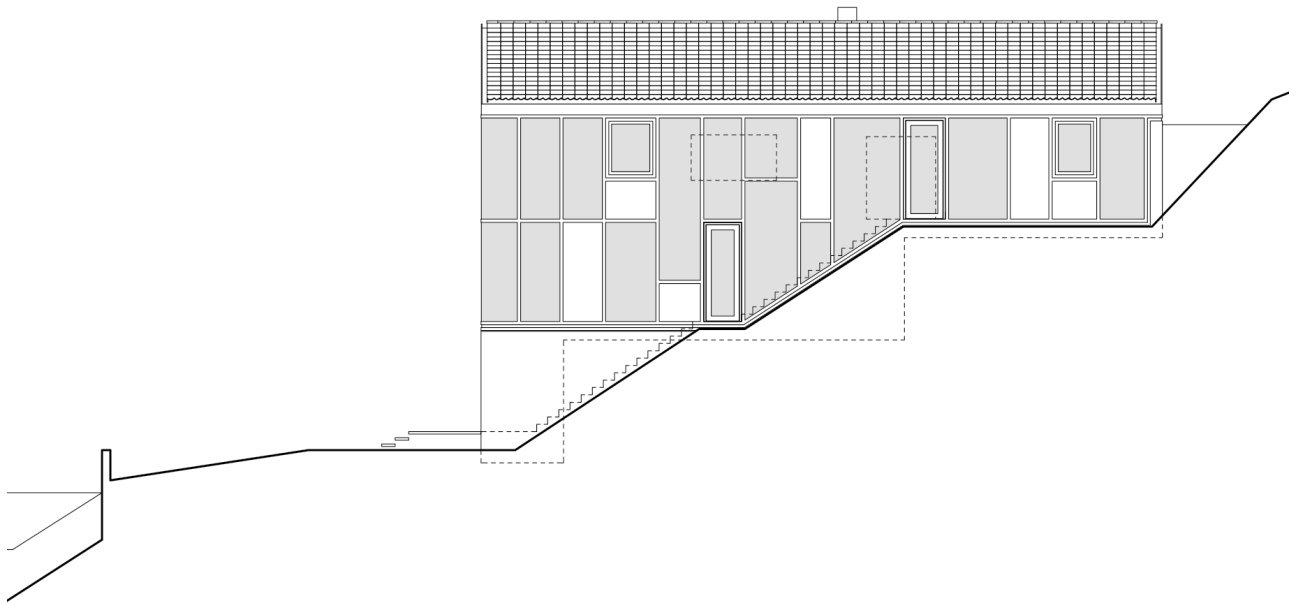

Grundriss E2

Steinebach 13
A-6850 Dornbirn
Tel. +43-699 17 22 90 61
www.jochenspecht.com

Querschnitt

Längsschnitt

Steinebach 13
A-6850 Dornbirn
Tel. +43-699 17 22 90 61
www.jochenspecht.com

Ansicht Südwest