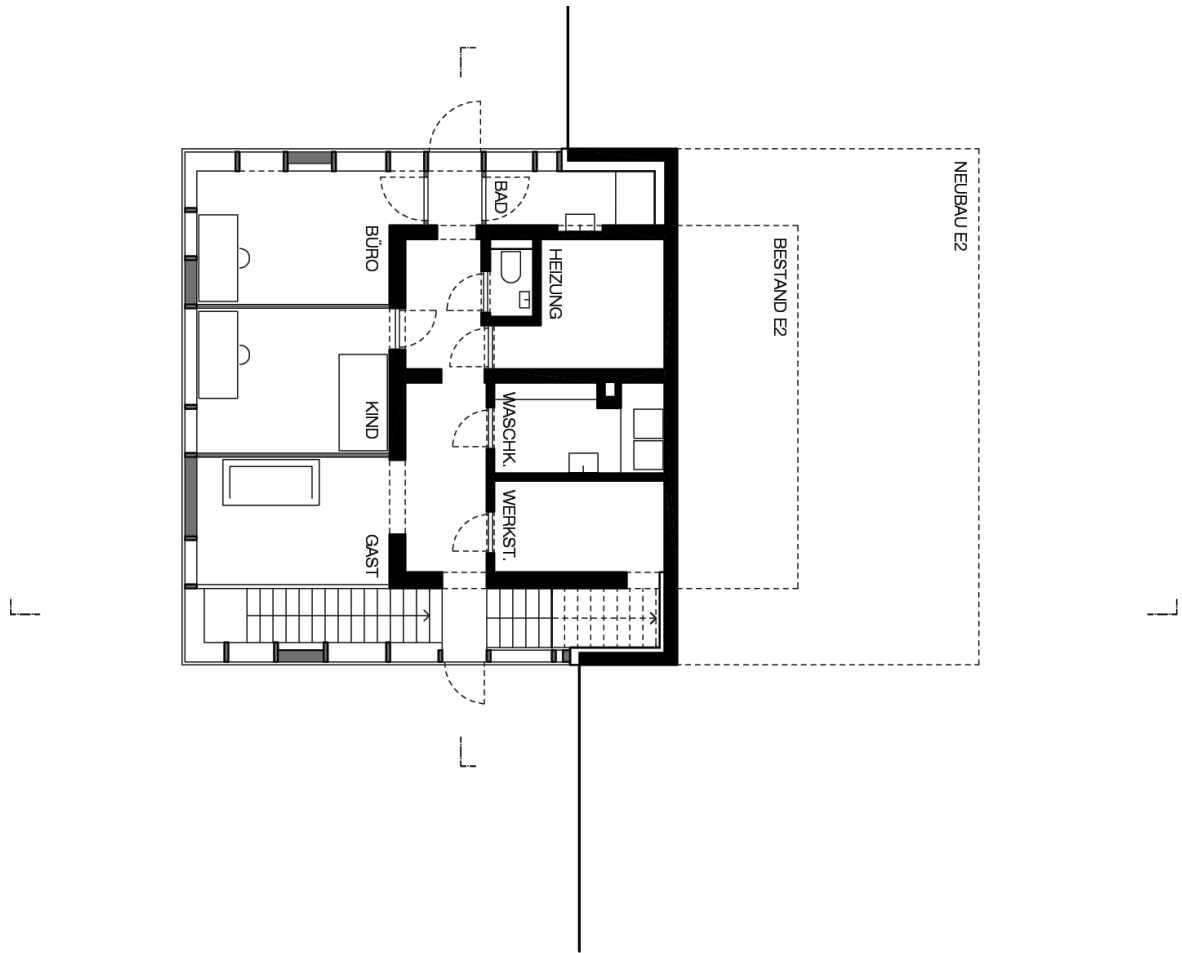

Steinebach 13
A-6850 Dornbirn
Tel. +43-699 17 22 90 61
www.jochenspecht.com

Grundriss E1