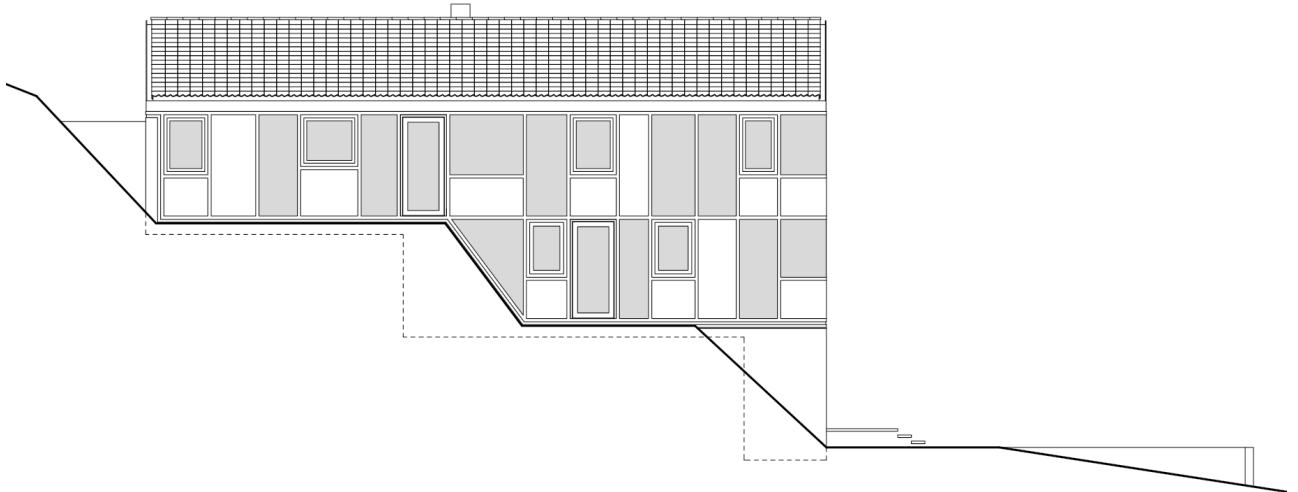

Steinebach 13
A-6850 Dornbirn
Tel. +43-699 17 22 90 61
www.jochenspecht.com

Ansicht Nordost

Ansicht Südost