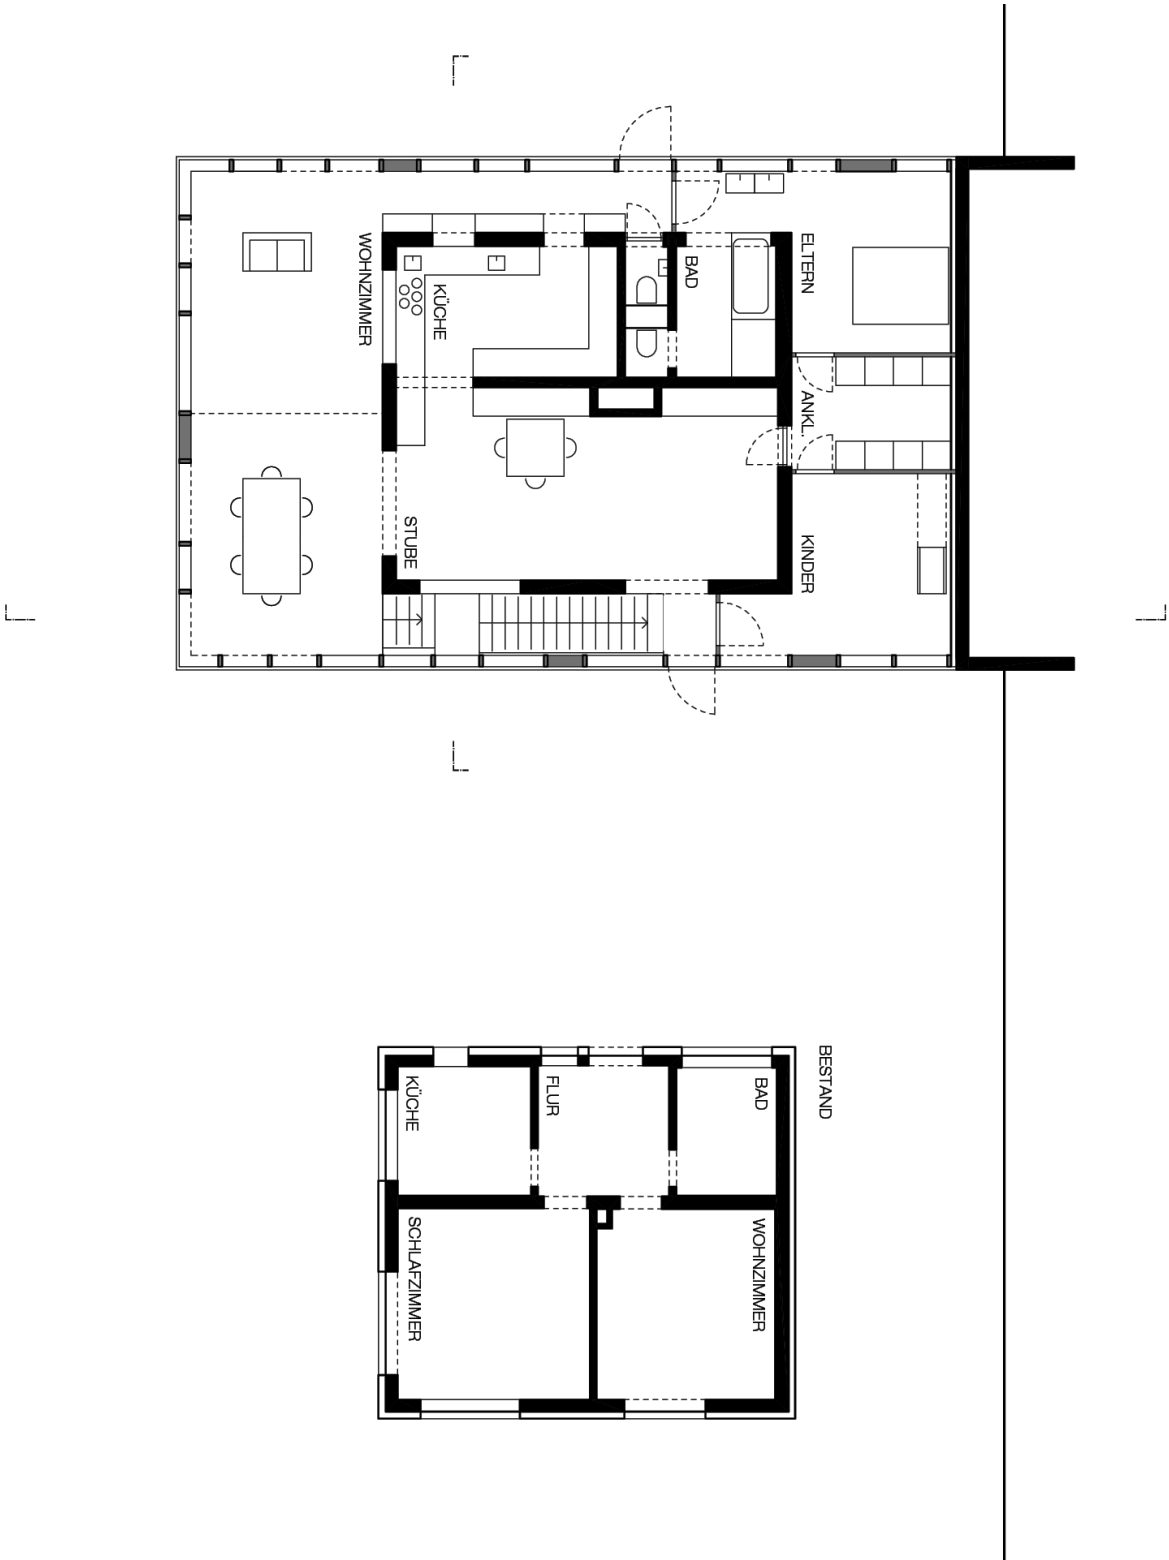

Grundriss E2

Steinebach 13
A-6850 Dornbirn
Tel. +43-699 17 22 90 61
www.jochenspecht.com

Querschnitt

Längsschnitt

Steinebach 13
A-6850 Dornbirn
Tel. +43-699 17 22 90 61
www.jochenspecht.com

Ansicht Südwest