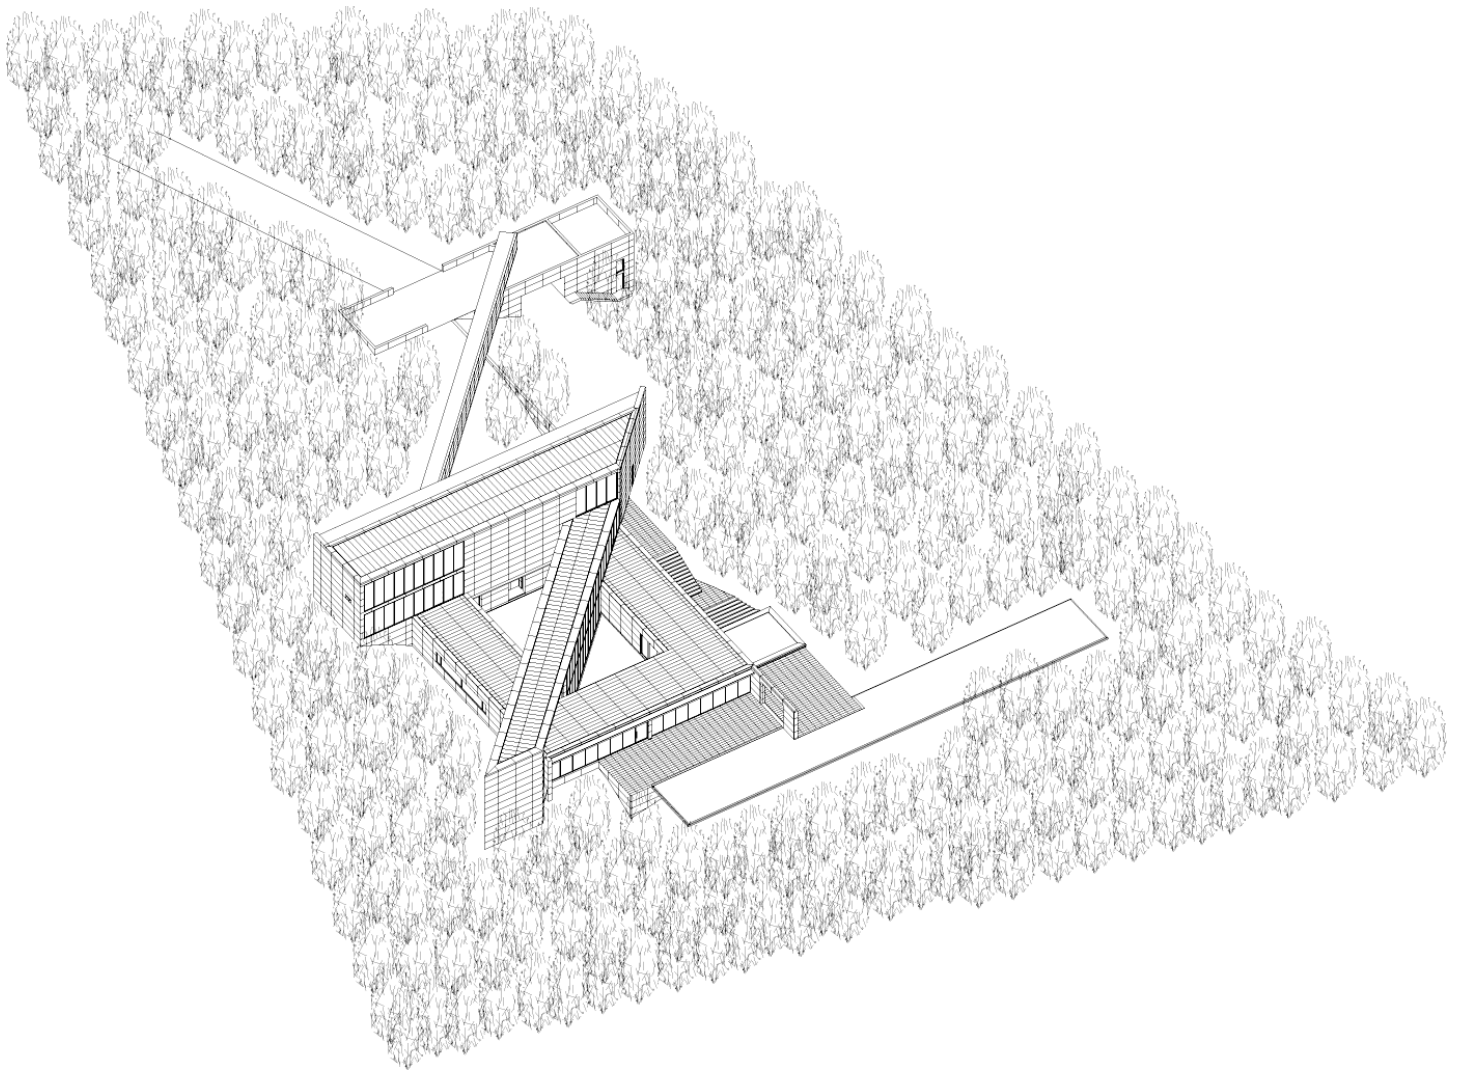

5-23 Toyosaki 2-Chome Kita-ku
Osaka 531-0072, Japan
Tel. +81-6-63 75 11 48
www.tadao-ando.com

Isometrische Ansicht