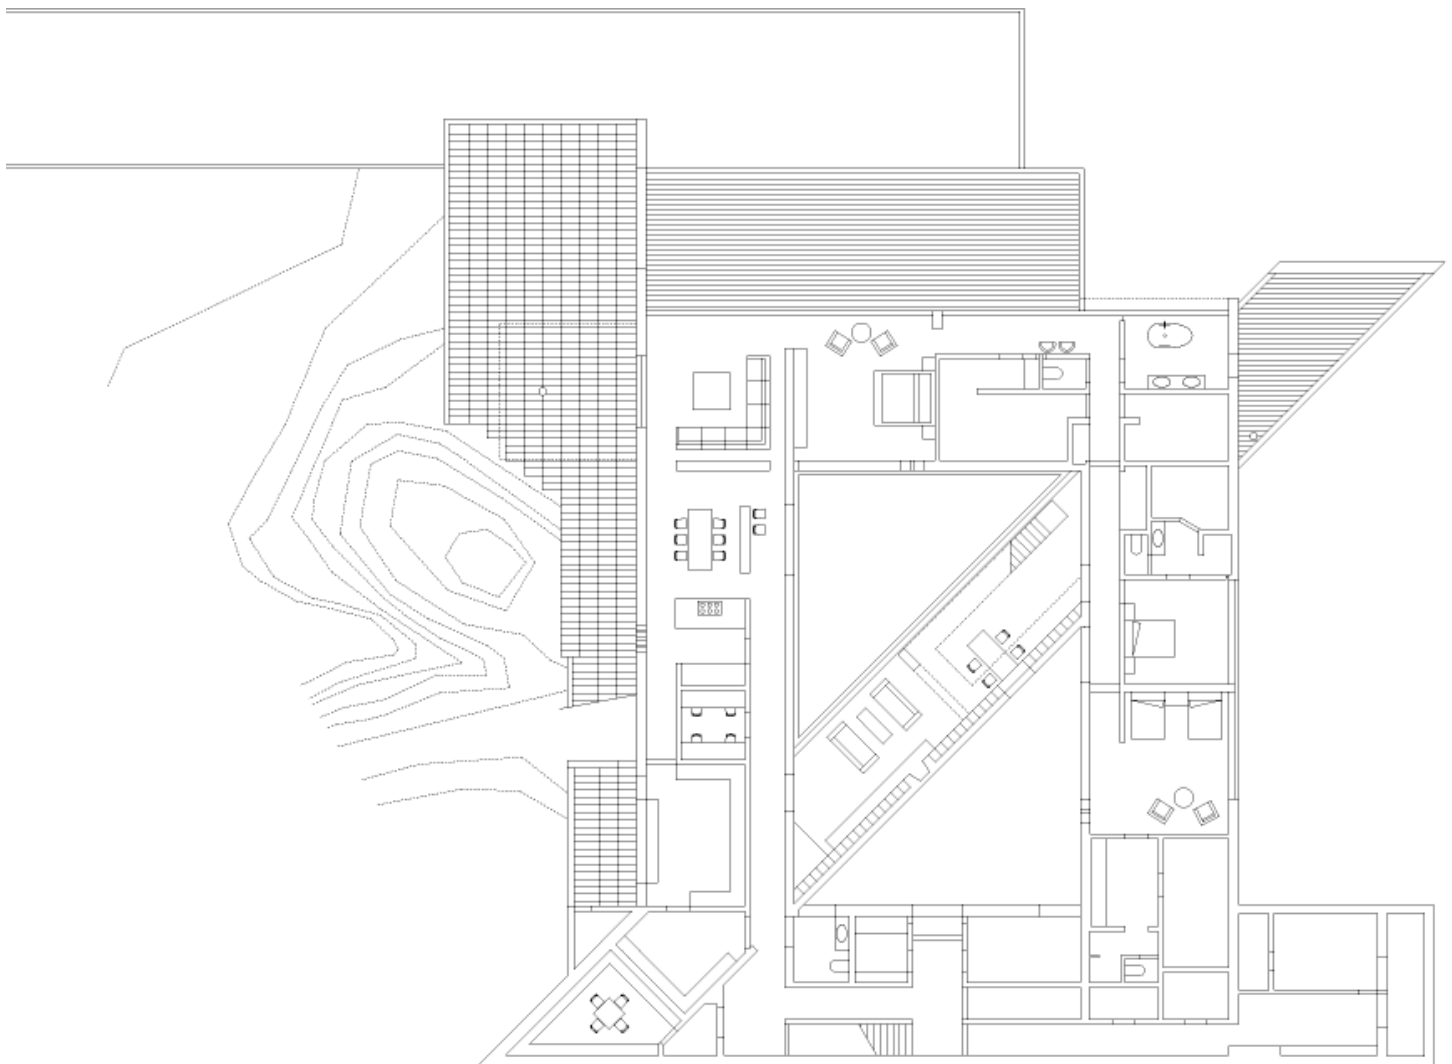

5-23 Toyosaki 2-Chome Kita-ku
Osaka 531-0072, Japan
Tel. +81-6-63 75 11 48
www.tadao-ando.com

Erdgeschoss

5-23 Toyosaki 2-Chome Kita-ku
Osaka 531-0072, Japan
Tel. +81-6-63 75 11 48
www.tadao-ando.com

Obergeschoss