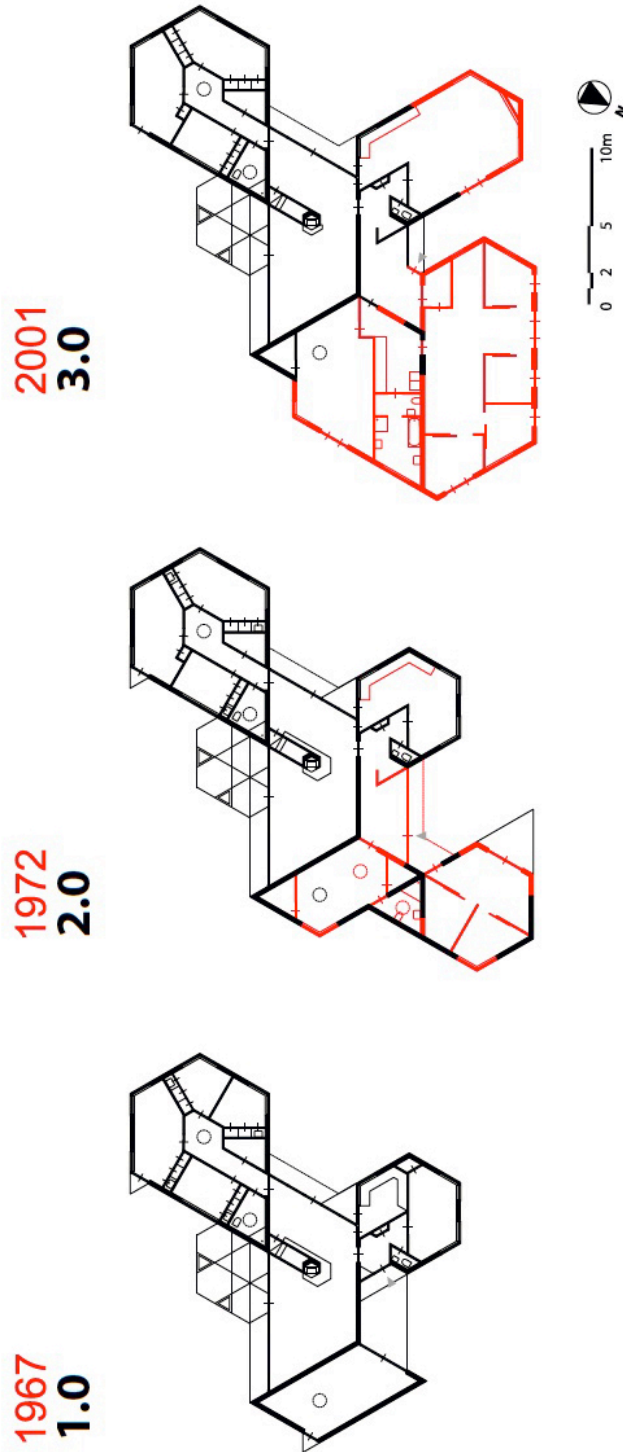

Partner von Mecanoo architecten
Oude Delft 203
nl-2611 hd Delft
Tel. +31 15-279 81 00
www.mecanoo.nl

Entwicklung Grundriss