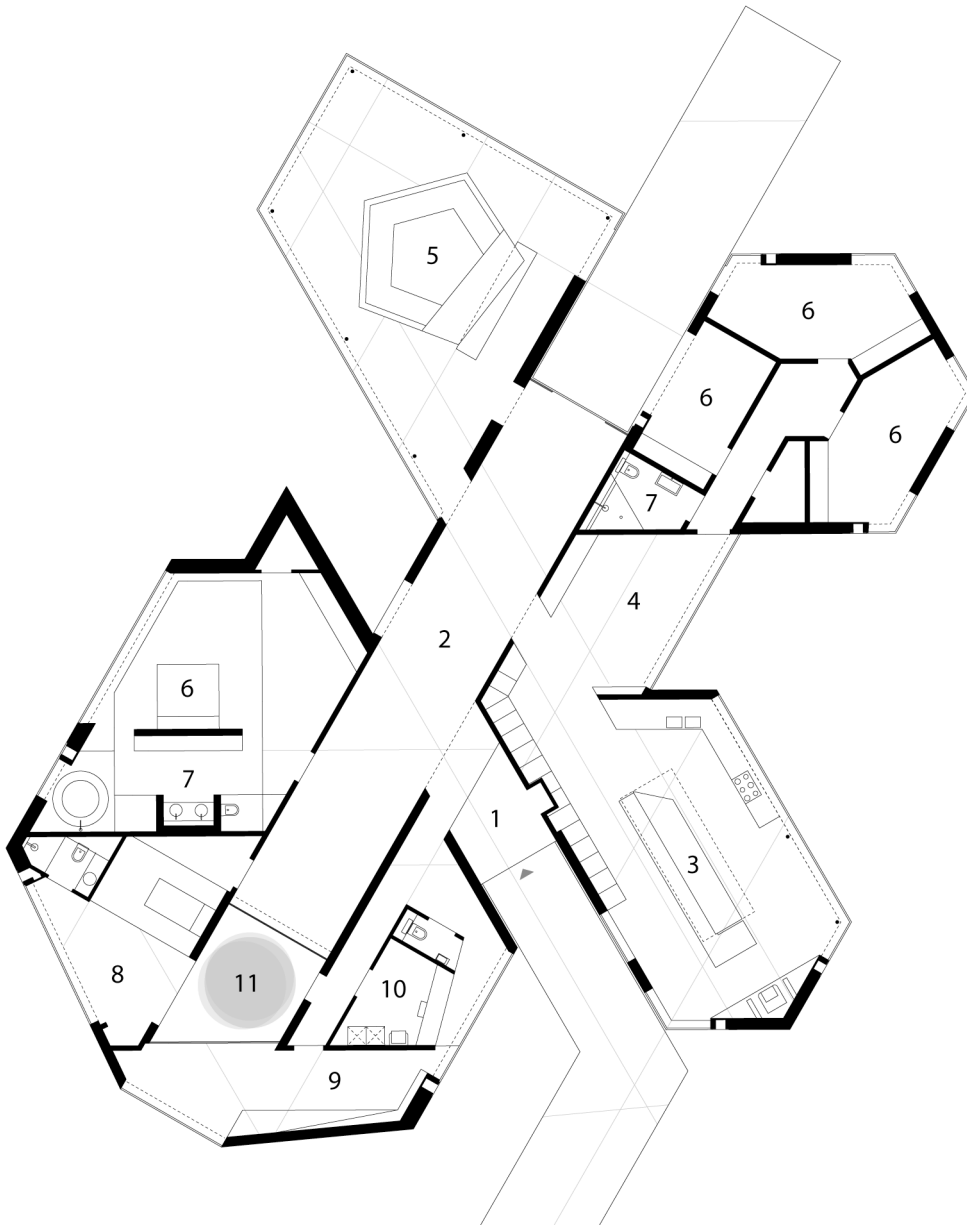

Partner von Mecanoo architecten
Oude Delft 203
nl-2611 hd Delft
Tel. +31 15-279 81 00
www.mecanoo.nl

Erdgeschoss

2011
villa 4.0

- 1 entreehal / entrance hall
- 2 gang / corridor
- 3 keuken / kitchen
- 4 speelkamer / play room
- 5 woonkamer / living room
- 6 slaapkamer / bedroom
- 7 badkamer / bathroom
- 8 gastenkamer / guest room
- 9 werkkamer / study room
- 10 bergruimte / service room
- 11 patio / patio

Isometrische Ansicht