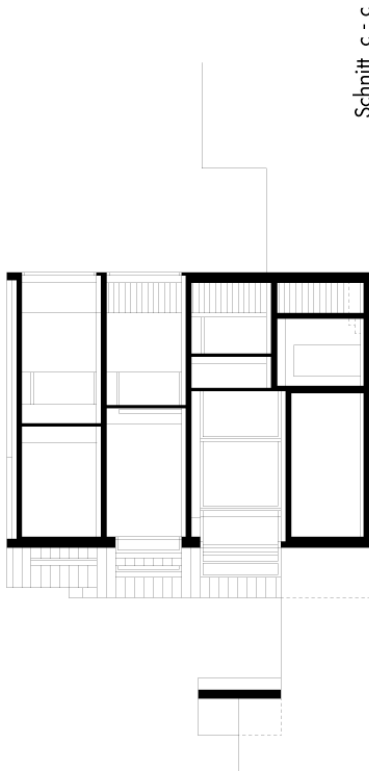

Senefelderstraße 77 A  
70176 Stuttgart  
Tel. 0711-63 30 33 30  
www.be-arch.com

Erdgeschoss

Senefelderstraße 77 A  
70176 Stuttgart  
Tel. 0711-63 30 33 30  
www.be-arch.com

Untergeschoss

Senefelderstraße 77 A  
70176 Stuttgart  
Tel. 0711-63 30 33 30  
www.be-arch.com

1.Obergeschoss

Senefelderstraße 77 A  
70176 Stuttgart  
Tel. 0711-63 30 33 30  
www.be-arch.com

Dachgeschoss

- 14 Eltern
- 15 Wohnen / Bibliothek
- 16 Elternbad
- 17 Dachterrasse

DG

Senefelderstraße 77 A  
70176 Stuttgart  
Tel. 0711-63 30 33 30  
www.be-arch.com

**Ansichten**

Ansicht Süd

Ansicht Ost

Senefelderstraße 77 A  
70176 Stuttgart  
Tel. 0711-63 30 33 30  
www.be-arch.com

**Ansichten**

Ansicht Nord

Ansicht West

Senefelderstraße 77 A  
70176 Stuttgart  
Tel. 0711-63 30 33 30  
www.be-arch.com

Schnitte

Schnitt c - c

Schnitt b - b

Schnitt a - a

Senefelderstraße 77 A  
70176 Stuttgart  
Tel. 0711-63 30 33 30  
www.be-arch.com

**Lageplan**