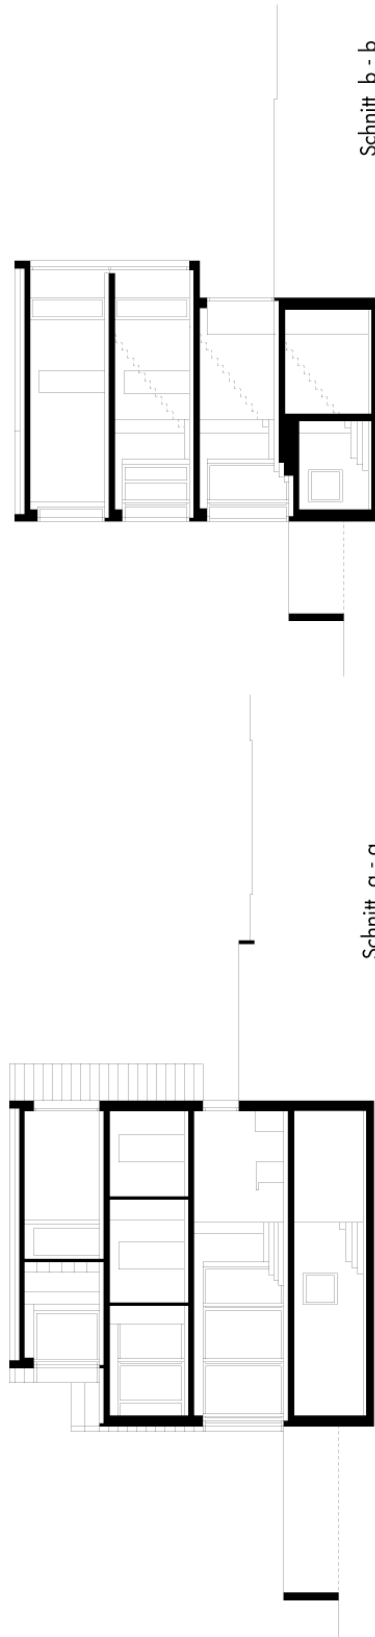

Senefelderstraße 77 A  
70176 Stuttgart  
Tel. 0711-63 30 33 30  
www.be-arch.com

Erdgeschoss

Senefelderstraße 77 A  
70176 Stuttgart  
Tel. 0711-63 30 33 30  
www.be-arch.com

Untergeschoss

Senefelderstraße 77 A  
70176 Stuttgart  
Tel. 0711-63 30 33 30  
www.be-arch.com

1.Obergeschoss

Senefelderstraße 77 A  
70176 Stuttgart  
Tel. 0711-63 30 33 30  
www.be-arch.com

Dachgeschoss

- 14 Eltern
- 15 Wohnen / Bibliothek
- 16 Elternbad
- 17 Dachterrasse

DG

Senefelderstraße 77 A  
70176 Stuttgart  
Tel. 0711-63 30 33 30  
www.be-arch.com

**Ansichten**

Ansicht Süd

Ansicht Ost

Senefelderstraße 77 A  
70176 Stuttgart  
Tel. 0711-63 30 33 30  
www.be-arch.com

**Ansichten**

Ansicht Nord

Ansicht West

Senefelderstraße 77 A  
70176 Stuttgart  
Tel. 0711-63 30 33 30  
www.be-arch.com

Schnitte

Schnitt c - c

Schnitt b - b

Schnitt a - a

Senefelderstraße 77 A  
70176 Stuttgart  
Tel. 0711-63 30 33 30  
www.be-arch.com

**Lageplan**