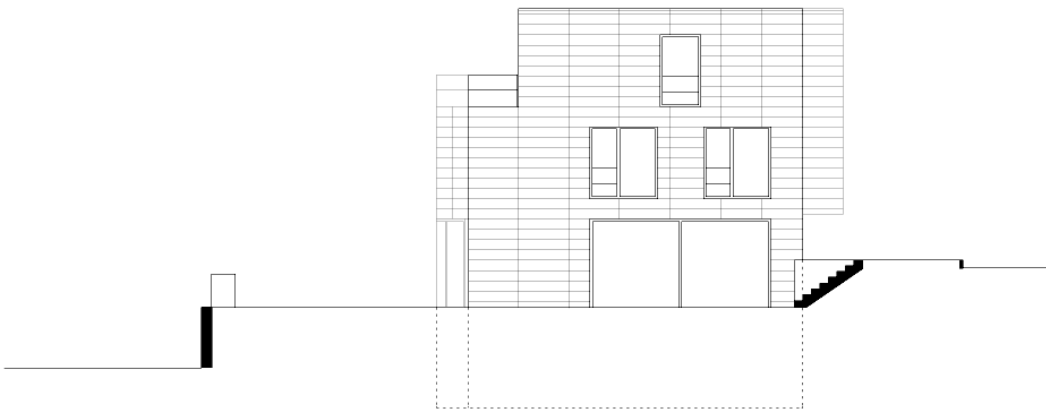

**Ansichten**

Ansicht Süd

Ansicht Ost

Senefelderstraße 77 A  
70176 Stuttgart  
Tel. 0711-63 30 33 30  
www.be-arch.com

**Ansichten**

Ansicht Nord

Ansicht West

Senefelderstraße 77 A  
70176 Stuttgart  
Tel. 0711-63 30 33 30  
www.be-arch.com

Schnitte

Schnitt c - c

Schnitt b - b

Schnitt a - a

Senefelderstraße 77 A  
70176 Stuttgart  
Tel. 0711-63 30 33 30  
www.be-arch.com

**Lageplan**