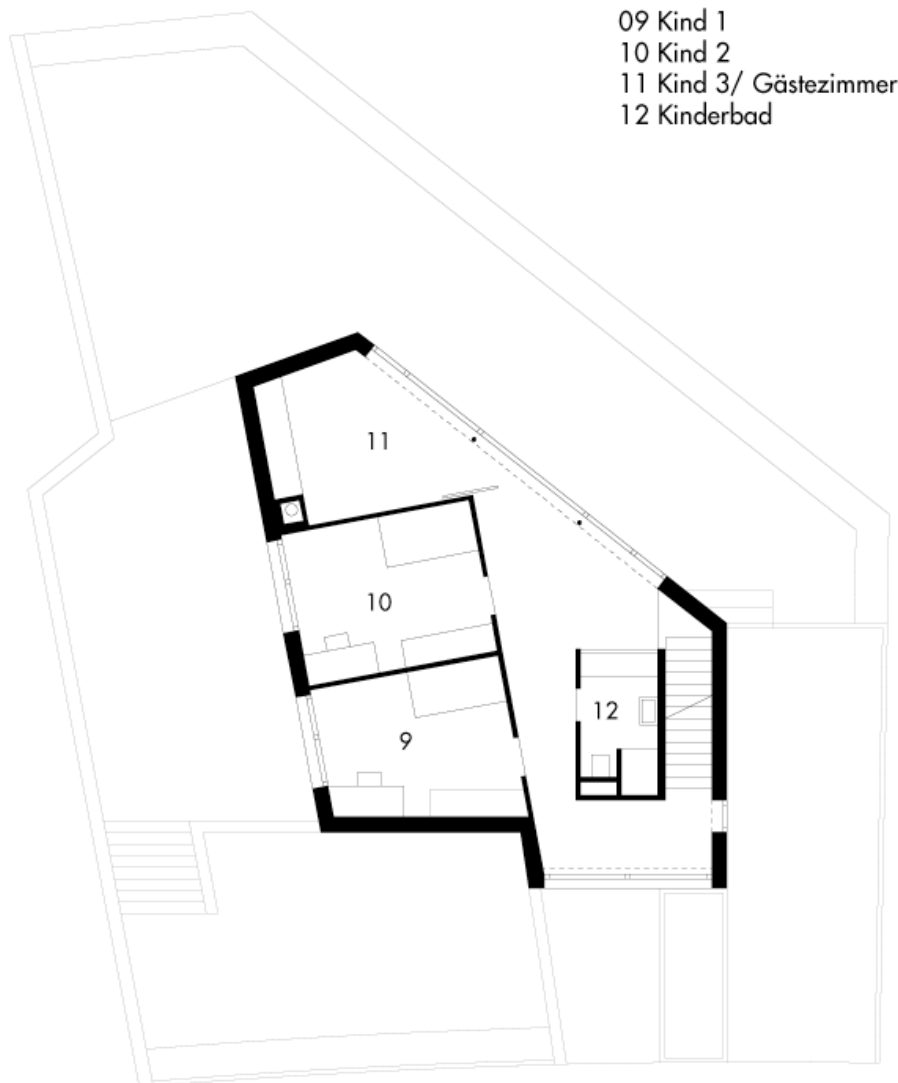

Senefelderstraße 77 A  
70176 Stuttgart  
Tel. 0711-63 30 33 30  
www.be-arch.com

Erdgeschoss

Senefelderstraße 77 A  
70176 Stuttgart  
Tel. 0711-63 30 33 30  
www.be-arch.com

Untergeschoss

Senefelderstraße 77 A  
70176 Stuttgart  
Tel. 0711-63 30 33 30  
www.be-arch.com

1.Obergeschoss

Senefelderstraße 77 A  
70176 Stuttgart  
Tel. 0711-63 30 33 30  
www.be-arch.com

Dachgeschoss

- 14 Eltern
- 15 Wohnen / Bibliothek
- 16 Elternbad
- 17 Dachterrasse

DG

Senefelderstraße 77 A  
70176 Stuttgart  
Tel. 0711-63 30 33 30  
www.be-arch.com