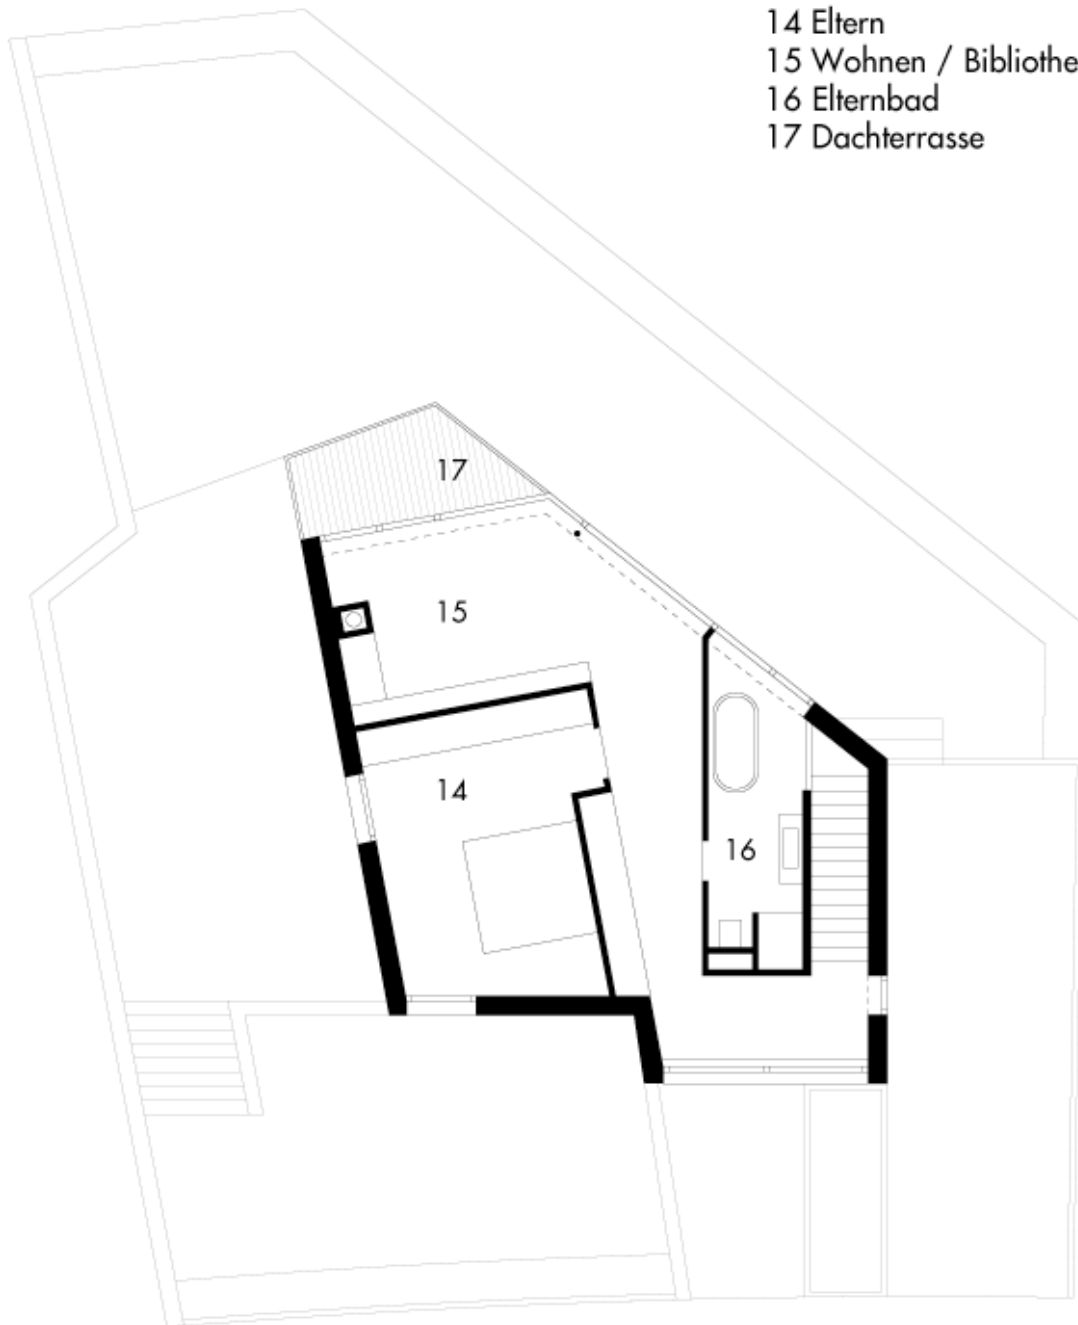

Senefelderstraße 77 A  
70176 Stuttgart  
Tel. 0711-63 30 33 30  
www.be-arch.com

Erdgeschoss

Senefelderstraße 77 A  
70176 Stuttgart  
Tel. 0711-63 30 33 30  
www.be-arch.com

Untergeschoss

Senefelderstraße 77 A  
70176 Stuttgart  
Tel. 0711-63 30 33 30  
www.be-arch.com

1.Obergeschoss

Senefelderstraße 77 A  
70176 Stuttgart  
Tel. 0711-63 30 33 30  
www.be-arch.com

Dachgeschoss

- 14 Eltern
- 15 Wohnen / Bibliothek
- 16 Elternbad
- 17 Dachterrasse

DG

Senefelderstraße 77 A  
70176 Stuttgart  
Tel. 0711-63 30 33 30  
www.be-arch.com

**Ansichten**

Ansicht Süd

Ansicht Ost

Senefelderstraße 77 A  
70176 Stuttgart  
Tel. 0711-63 30 33 30  
www.be-arch.com

**Ansichten**

Ansicht Nord

Ansicht West

Senefelderstraße 77 A  
70176 Stuttgart  
Tel. 0711-63 30 33 30  
www.be-arch.com

Schnitte

Schnitt c - c

Schnitt b - b

Schnitt a - a

Senefelderstraße 77 A  
70176 Stuttgart  
Tel. 0711-63 30 33 30  
www.be-arch.com

**Lageplan**