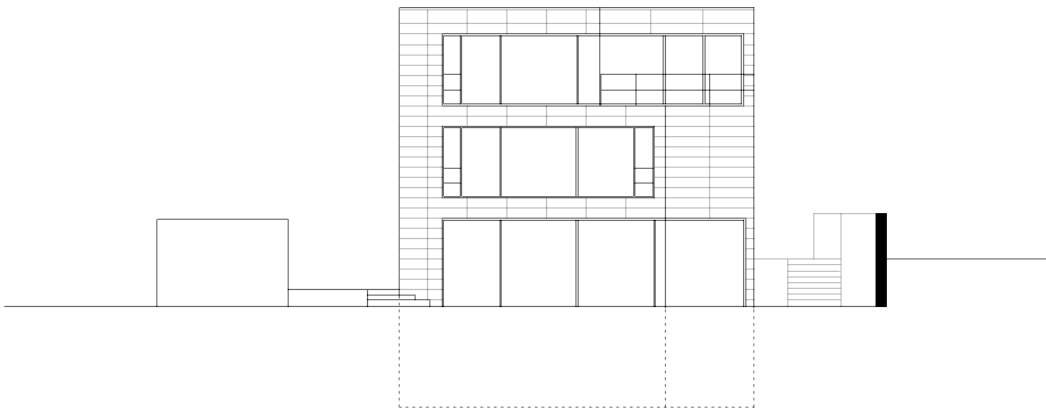

1.Obergeschoss

Senefelderstraße 77 A  
70176 Stuttgart  
Tel. 0711-63 30 33 30  
www.be-arch.com

Dachgeschoss

- 14 Eltern
- 15 Wohnen / Bibliothek
- 16 Elternbad
- 17 Dachterrasse

DG

Senefelderstraße 77 A  
70176 Stuttgart  
Tel. 0711-63 30 33 30  
www.be-arch.com

**Ansichten**

Ansicht Süd

Ansicht Ost

Senefelderstraße 77 A  
70176 Stuttgart  
Tel. 0711-63 30 33 30  
www.be-arch.com

**Ansichten**

Ansicht Nord

Ansicht West

Senefelderstraße 77 A  
70176 Stuttgart  
Tel. 0711-63 30 33 30  
www.be-arch.com

Schnitte

Schnitt c - c

Schnitt b - b

Schnitt a - a

Senefelderstraße 77 A  
70176 Stuttgart  
Tel. 0711-63 30 33 30  
www.be-arch.com

**Lageplan**