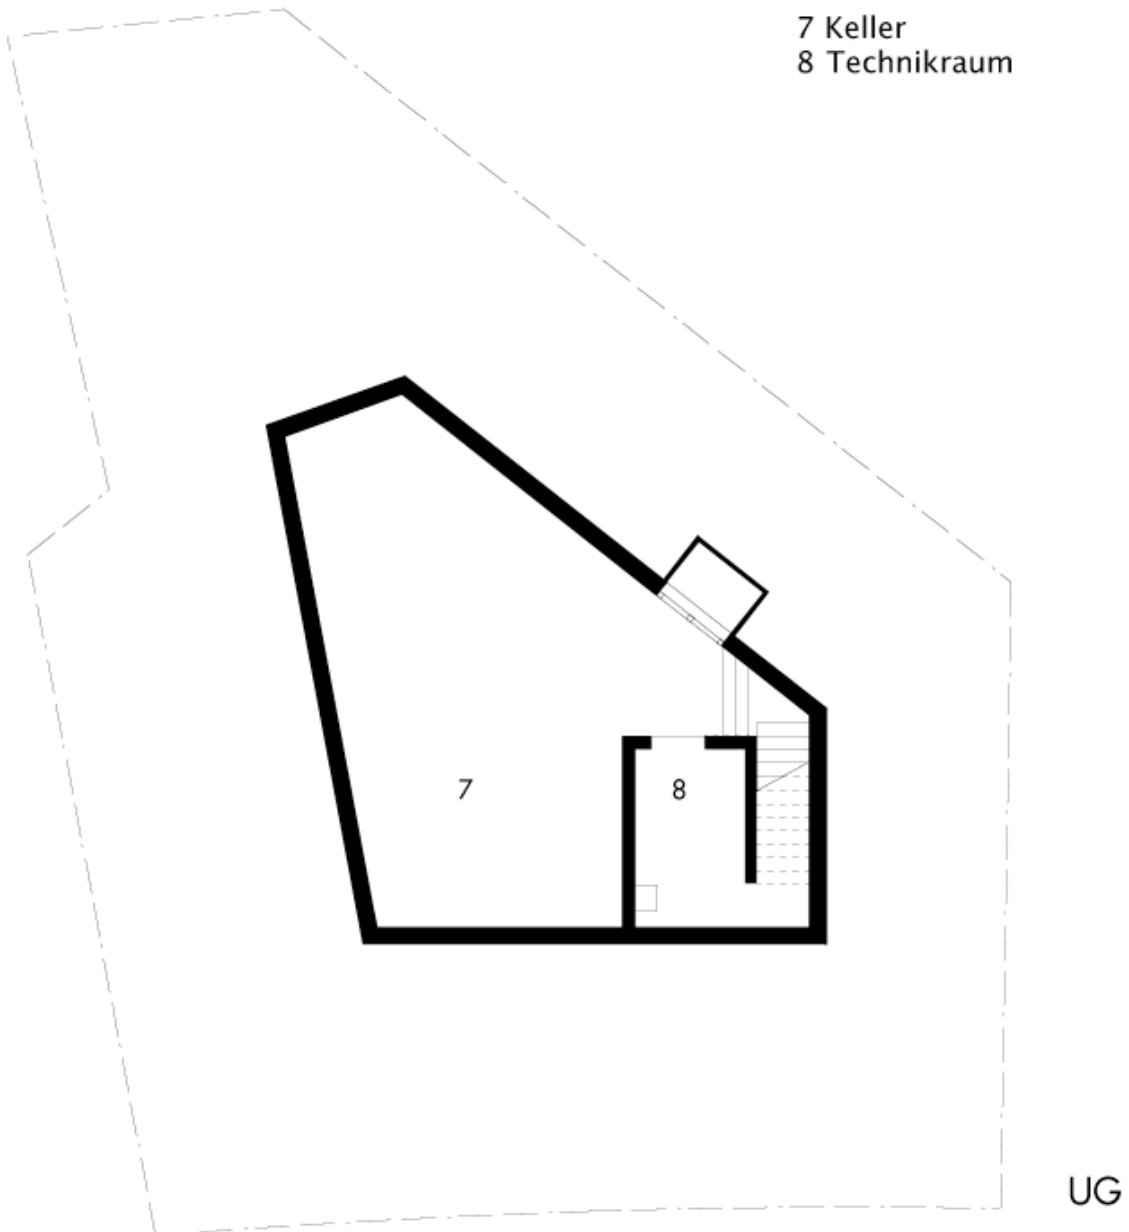

Senefelderstraße 77 A  
70176 Stuttgart  
Tel. 0711-63 30 33 30  
www.be-arch.com

Erdgeschoss

Senefelderstraße 77 A  
70176 Stuttgart  
Tel. 0711-63 30 33 30  
www.be-arch.com

Untergeschoss

Senefelderstraße 77 A  
70176 Stuttgart  
Tel. 0711-63 30 33 30  
www.be-arch.com

1.Obergeschoss

Senefelderstraße 77 A  
70176 Stuttgart  
Tel. 0711-63 30 33 30  
www.be-arch.com

Dachgeschoss

- 14 Eltern
- 15 Wohnen / Bibliothek
- 16 Elternbad
- 17 Dachterrasse

DG

Senefelderstraße 77 A  
70176 Stuttgart  
Tel. 0711-63 30 33 30  
www.be-arch.com