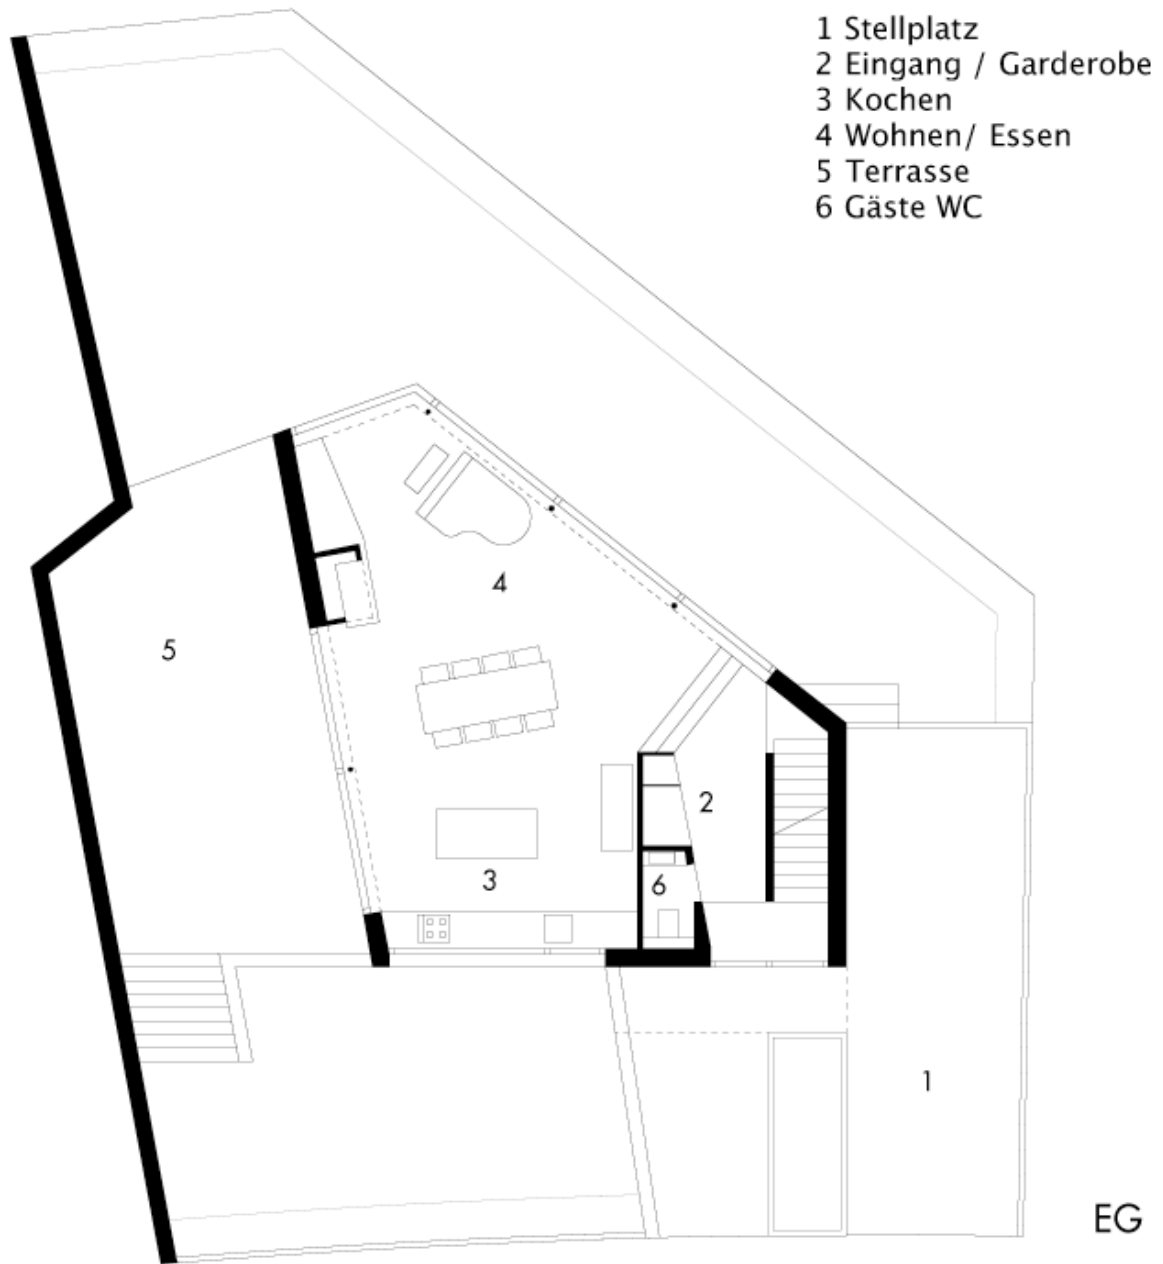

Senefelderstraße 77 A  
70176 Stuttgart  
Tel. 0711-63 30 33 30  
www.be-arch.com

Erdgeschoss

Senefelderstraße 77 A  
70176 Stuttgart  
Tel. 0711-63 30 33 30  
www.be-arch.com

Untergeschoss

Senefelderstraße 77 A  
70176 Stuttgart  
Tel. 0711-63 30 33 30  
www.be-arch.com

1.Obergeschoss

Senefelderstraße 77 A  
70176 Stuttgart  
Tel. 0711-63 30 33 30  
www.be-arch.com

Dachgeschoss

- 14 Eltern
- 15 Wohnen / Bibliothek
- 16 Elternbad
- 17 Dachterrasse

DG

Senefelderstraße 77 A  
70176 Stuttgart  
Tel. 0711-63 30 33 30  
www.be-arch.com

**Ansichten**

Ansicht Süd

Ansicht Ost

Senefelderstraße 77 A  
70176 Stuttgart  
Tel. 0711-63 30 33 30  
www.be-arch.com

**Ansichten**

Ansicht Nord

Ansicht West

Senefelderstraße 77 A  
70176 Stuttgart  
Tel. 0711-63 30 33 30  
www.be-arch.com

Schnitte

Schnitt c - c

Schnitt b - b

Schnitt a - a

Senefelderstraße 77 A  
70176 Stuttgart  
Tel. 0711-63 30 33 30  
www.be-arch.com

**Lageplan**