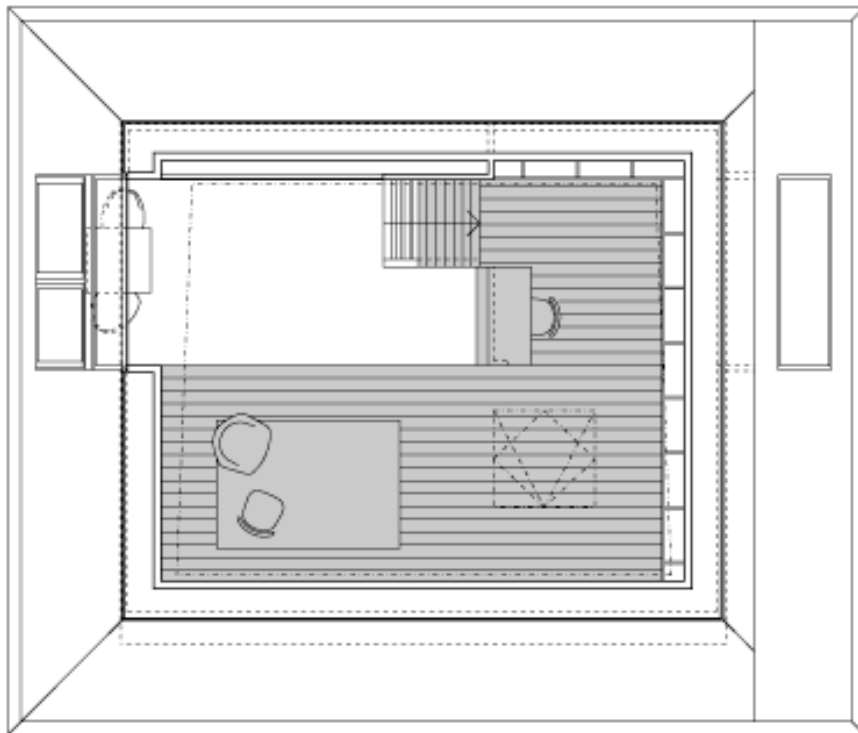

**Dachgeschoss**

Schervierstraße 66, 52066 Aachen  
Tel. 0241-997 15 74 und  
Wilhelmstraße 3, 70372 Stuttgart,  
Tel. 0711-849 63 41  
www.amunt.info

**Schnitte**

Schnitt A-A/ Section A-A

Schnitt B-B/ Section B-B

**Lageplan**

Lageplan M 1: 1000  
Site Plan Scale 1: 1000