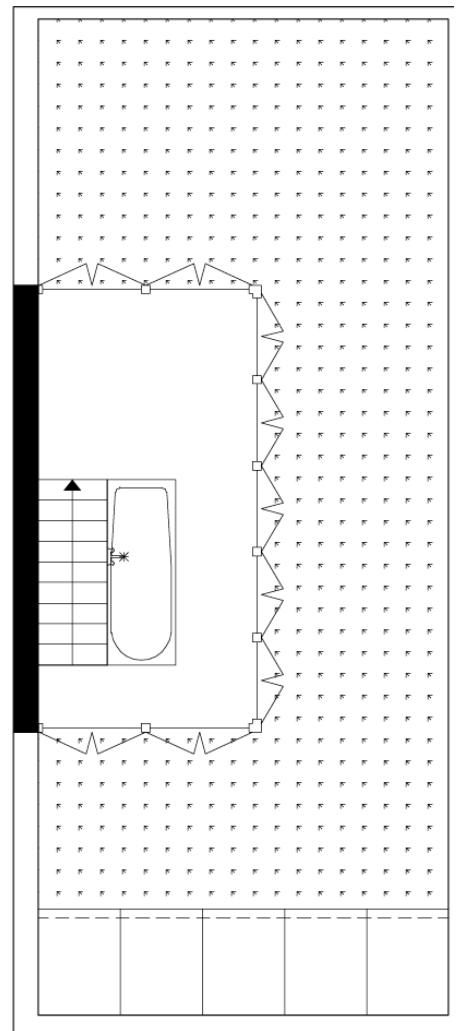

Grundrisse

Begane grond

1e verdieping

Grundrisse

2e verdieping

3e verdieping

Pompstraat 44
nl-3082 rt Rotterdam
Tel. +31-616 76 81 54
www.rolf.fr

Westerkade4
nl-3511 ha Utrecht
Tel. +31-302 73 12 89
www.zecc.nl

Schnitte

Doorsneden
A4 / 1:100

Lageplan

A4 / 1:10