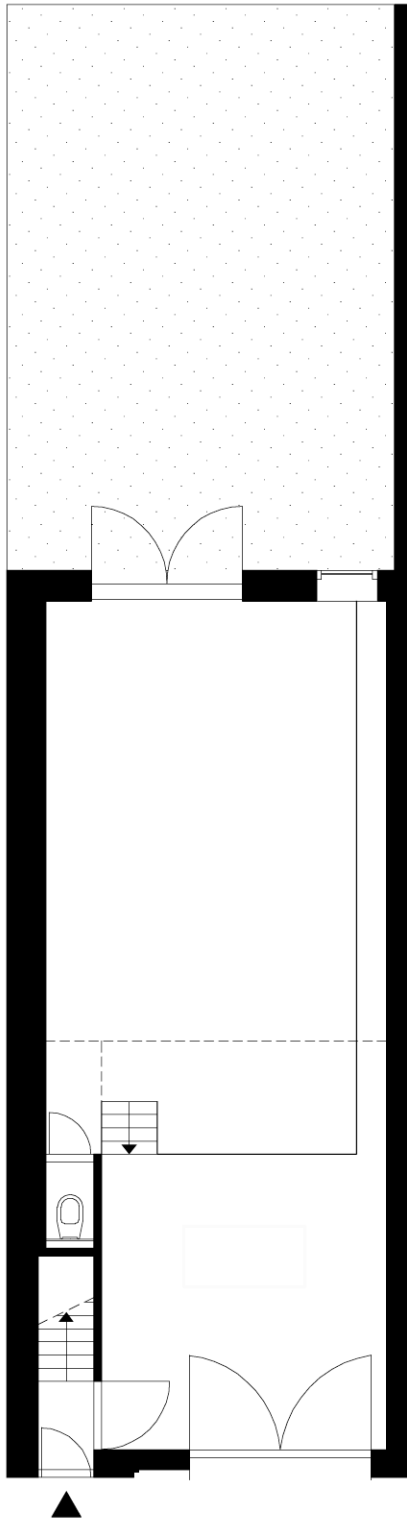

Grundrisse

Begane grond

1e verdieping

Grundrisse

2e verdieping

3e verdieping

Pompstraat 44
nl-3082 rt Rotterdam
Tel. +31-616 76 81 54
www.rolf.fr

Westerkade4
nl-3511 ha Utrecht
Tel. +31-302 73 12 89
www.zecc.nl

Schnitte

Doorsneden
A4 / 1:100

Lageplan

A4 / 1:10