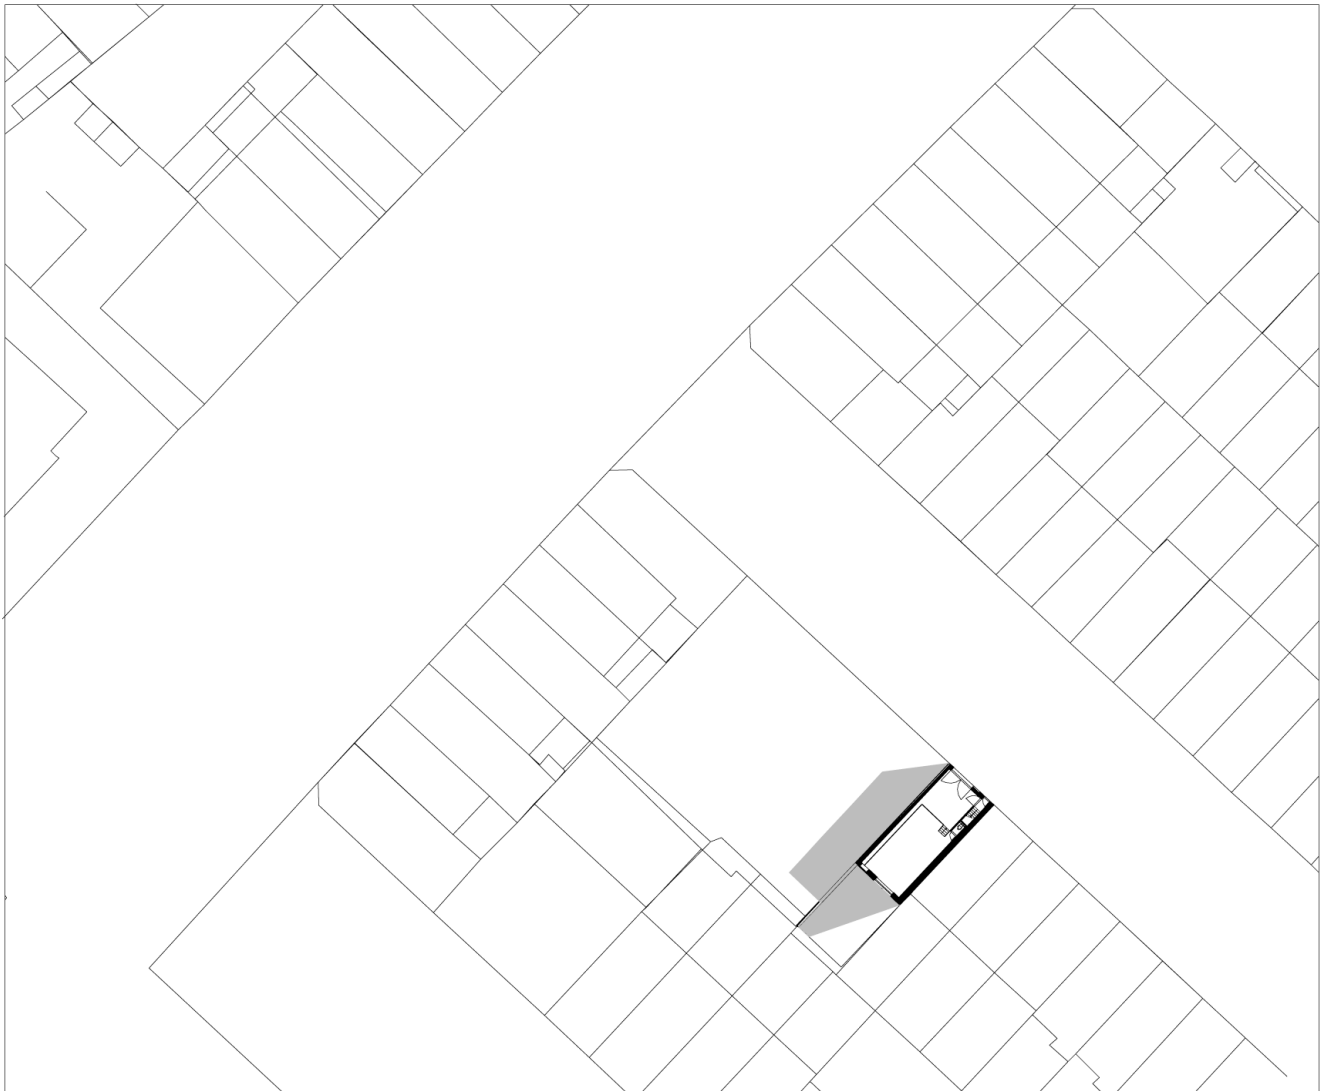

Grundrisse

Begane grond

1e verdieping

Grundrisse

2e verdieping

3e verdieping

Pompstraat 44
nl-3082 rt Rotterdam
Tel. +31-616 76 81 54
www.rolf.fr

Westerkade4
nl-3511 ha Utrecht
Tel. +31-302 73 12 89
www.zecc.nl

Schnitte

Doorsneden
A4 / 1:100

Lageplan

A4 / 1:10