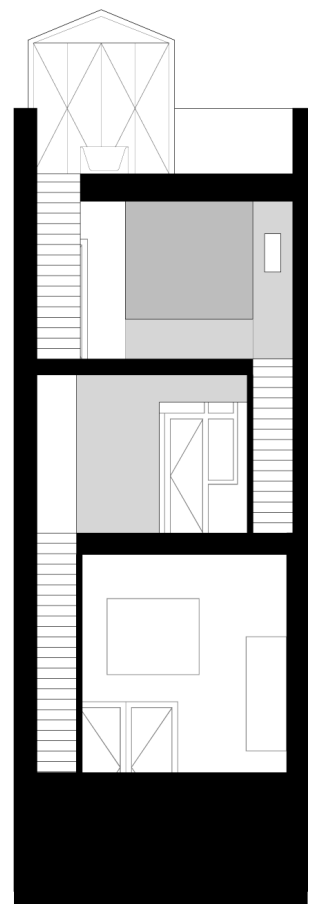

Grundrisse

Begane grond

1e verdieping

Grundrisse

2e verdieping

3e verdieping

Pompstraat 44
nl-3082 rt Rotterdam
Tel. +31-616 76 81 54
www.rolf.fr

Westerkade4
nl-3511 ha Utrecht
Tel. +31-302 73 12 89
www.zecc.nl

Schnitte

Doorsneden
A4 / 1:100

Lageplan

A4 / 1:10