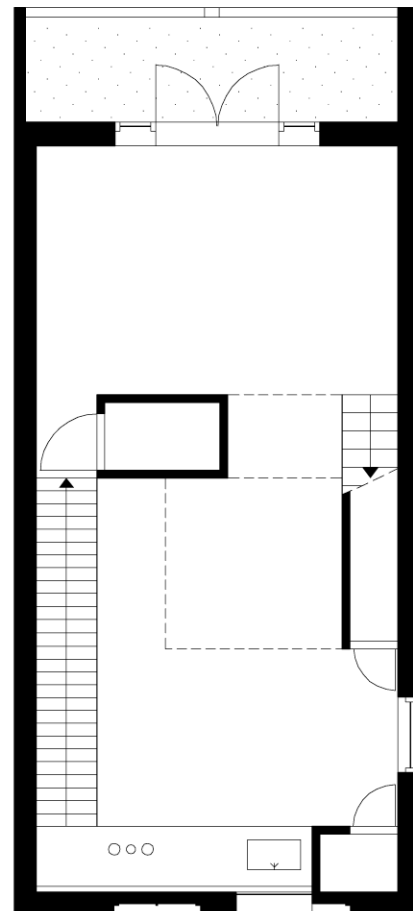

Grundrisse

Begane grond

1e verdieping

Grundrisse

2e verdieping

3e verdieping

Pompstraat 44
nl-3082 rt Rotterdam
Tel. +31-616 76 81 54
www.rolf.fr

Westerkade4
nl-3511 ha Utrecht
Tel. +31-302 73 12 89
www.zecc.nl

Schnitte

Doorsneden
A4 / 1:100

Lageplan

A4 / 1:10