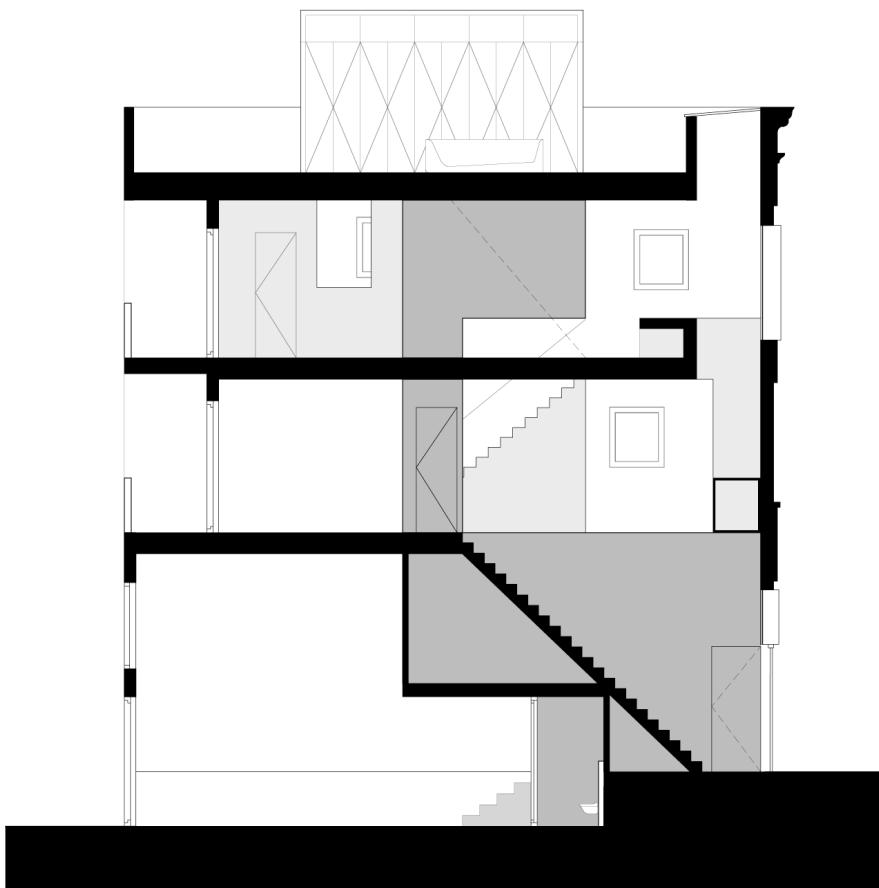

Grundrisse

Begane grond

1e verdieping

Grundrisse

2e verdieping

3e verdieping

Pompstraat 44
nl-3082 rt Rotterdam
Tel. +31-616 76 81 54
www.rolf.fr

Westerkade4
nl-3511 ha Utrecht
Tel. +31-302 73 12 89
www.zecc.nl

Schnitte

Doorsneden
A4 / 1:100

Lageplan

A4 / 1:10