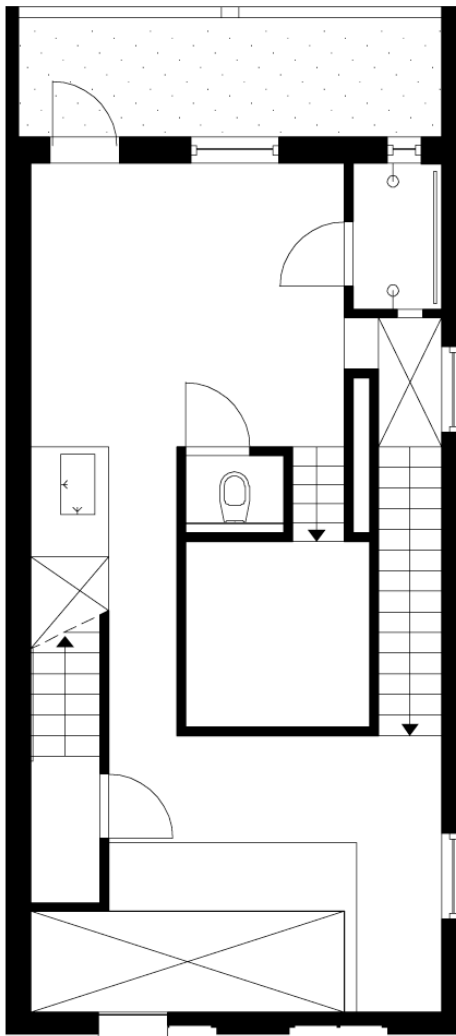

Grundrisse

Begane grond

1e verdieping

Grundrisse

2e verdieping

3e verdieping

Pompstraat 44
nl-3082 rt Rotterdam
Tel. +31-616 76 81 54
www.rolf.fr

Westerkade4
nl-3511 ha Utrecht
Tel. +31-302 73 12 89
www.zecc.nl

Schnitte

Doorsneden
A4 / 1:100

Lageplan

A4 / 1:10