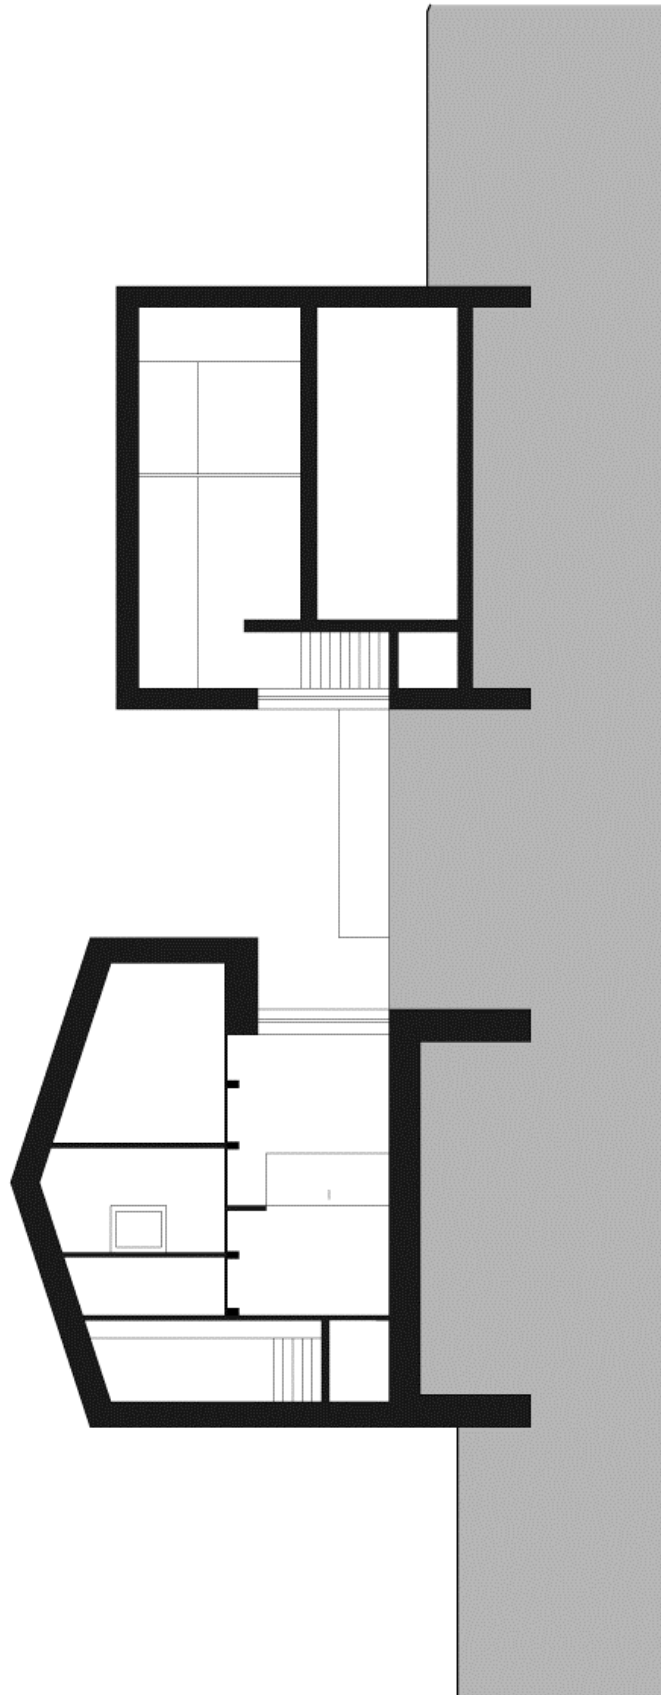

Obergeschoss

⊗ Grundriss OG

0 5 10

Tom Lechner
Hauptstraße 46
A-5541 Altenmarkt
Tel. +43-6452-20429
www.lparchitektur.at

Untergeschoss

⊗ Grundriss UG

Tom Lechner
Hauptstraße 46
A-5541 Altenmarkt
Tel. +43-6452-20429
www.lparchitektur.at

Ansichten

Tom Lechner
Hauptstraße 46
A-5541 Altenmarkt
Tel. +43-6452-20429
www.lparchitektur.at

Schnitte

Schnitt A-A

Tom Lechner
Hauptstraße 46
A-5541 Altenmarkt
Tel. +43-6452-20429
www.lparchitektur.at

Schnitte

Schnitt B-B

Tom Lechner
Hauptstraße 46
A-5541 Altenmarkt
Tel. +43-6452-20429
www.lparchitektur.at

Schnitte

Schnitt C-C

0 5 10

Tom Lechner
Hauptstraße 46
A-5541 Altenmarkt
Tel. +43-6452-20429
www.lparchitektur.at

Lageplan