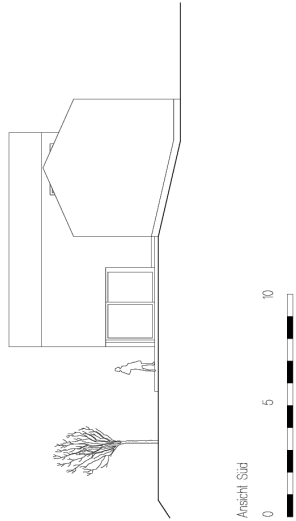

Obergeschoss

⊗ Grundriss OG

0 5 10

Tom Lechner
Hauptstraße 46
A-5541 Altenmarkt
Tel. +43-6452-20429
www.lparchitektur.at

Untergeschoss

⊗ Grundriss UG

Tom Lechner
Hauptstraße 46
A-5541 Altenmarkt
Tel. +43-6452-20429
www.lparchitektur.at

Ansichten

Tom Lechner
Hauptstraße 46
A-5541 Altenmarkt
Tel. +43-6452-20429
www.lparchitektur.at

Schnitte

Schnitt A-A

Tom Lechner
Hauptstraße 46
A-5541 Altenmarkt
Tel. +43-6452-20429
www.lparchitektur.at

Schnitte