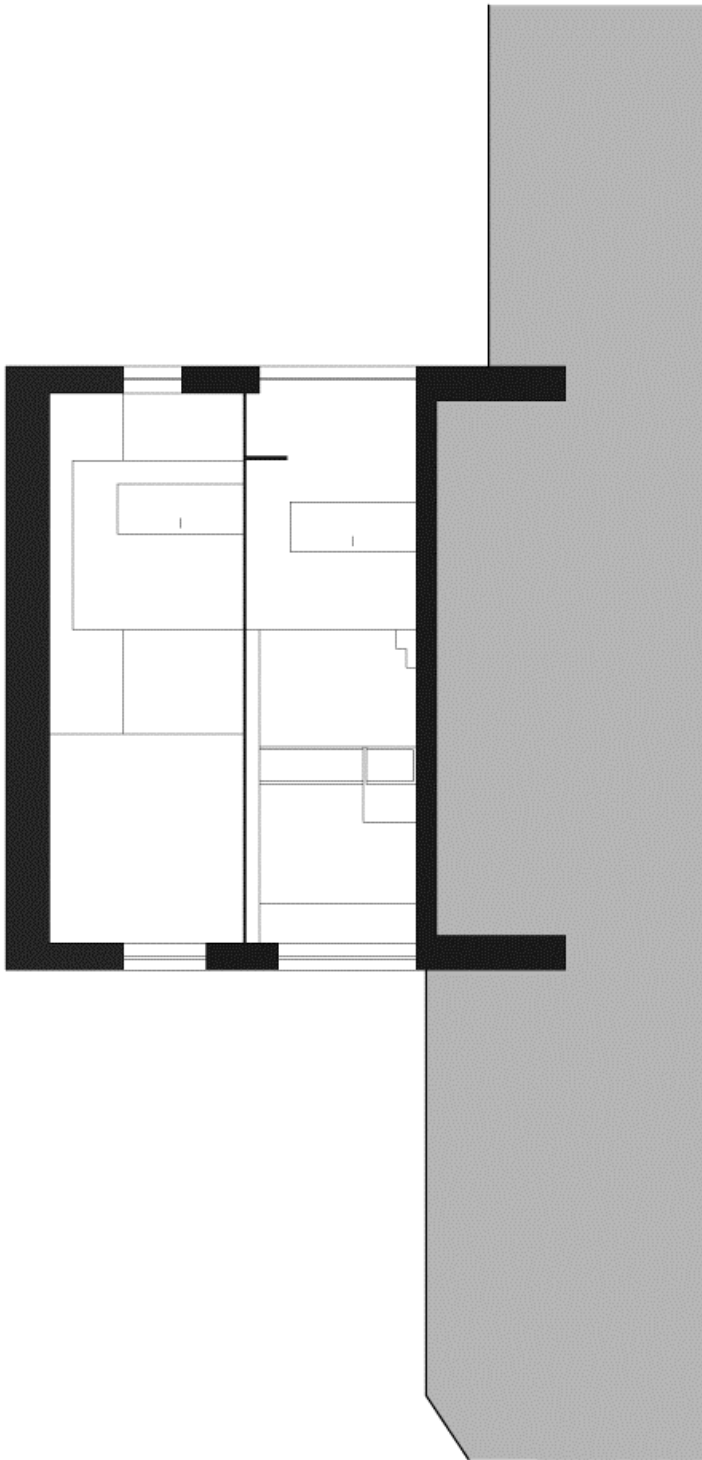

Obergeschoss

⊗ Grundriss OG

0 5 10

Tom Lechner
Hauptstraße 46
A-5541 Altenmarkt
Tel. +43-6452-20429
www.lparchitektur.at

Untergeschoss

⊗ Grundriss UG

Tom Lechner
Hauptstraße 46
A-5541 Altenmarkt
Tel. +43-6452-20429
www.lparchitektur.at

Ansichten

Tom Lechner
Hauptstraße 46
A-5541 Altenmarkt
Tel. +43-6452-20429
www.lparchitektur.at

Schnitte

Schnitt A-A

Tom Lechner
Hauptstraße 46
A-5541 Altenmarkt
Tel. +43-6452-20429
www.lparchitektur.at

Schnitte

Lageplan