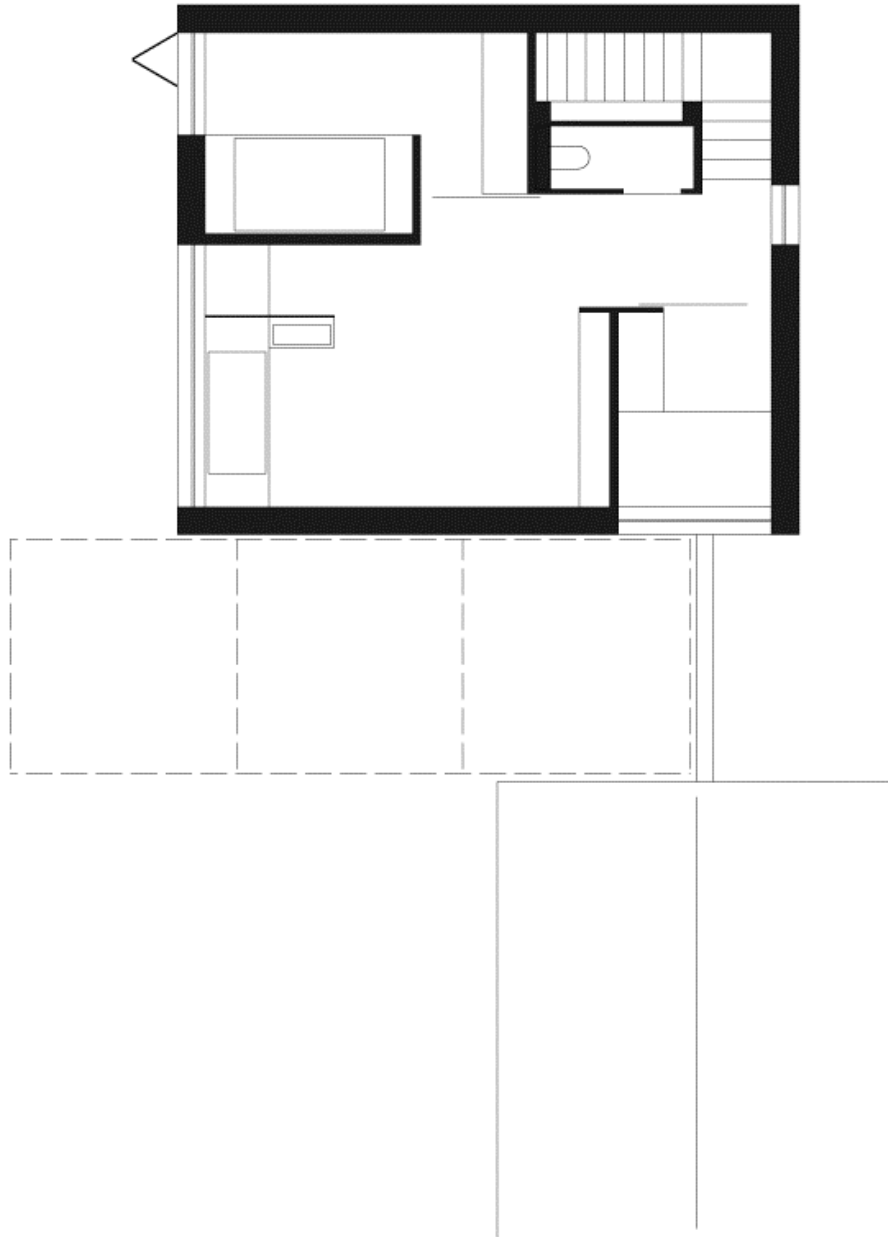

Tom Lechner
Hauptstraße 46
A-5541 Altenmarkt
Tel. +43-6452-20429
www.lparchitektur.at

Erdgeschoss

⊗ Grundriss EG

0 5 10

Tom Lechner
Hauptstraße 46
A-5541 Altenmarkt
Tel. +43-6452-20429
www.lparchitektur.at

Obergeschoss

⊗ Grundriss OG

0 5 10

Tom Lechner
Hauptstraße 46
A-5541 Altenmarkt
Tel. +43-6452-20429
www.lparchitektur.at

Untergeschoss

⊗ Grundriss UG

Tom Lechner
Hauptstraße 46
A-5541 Altenmarkt
Tel. +43-6452-20429
www.lparchitektur.at

Lageplan