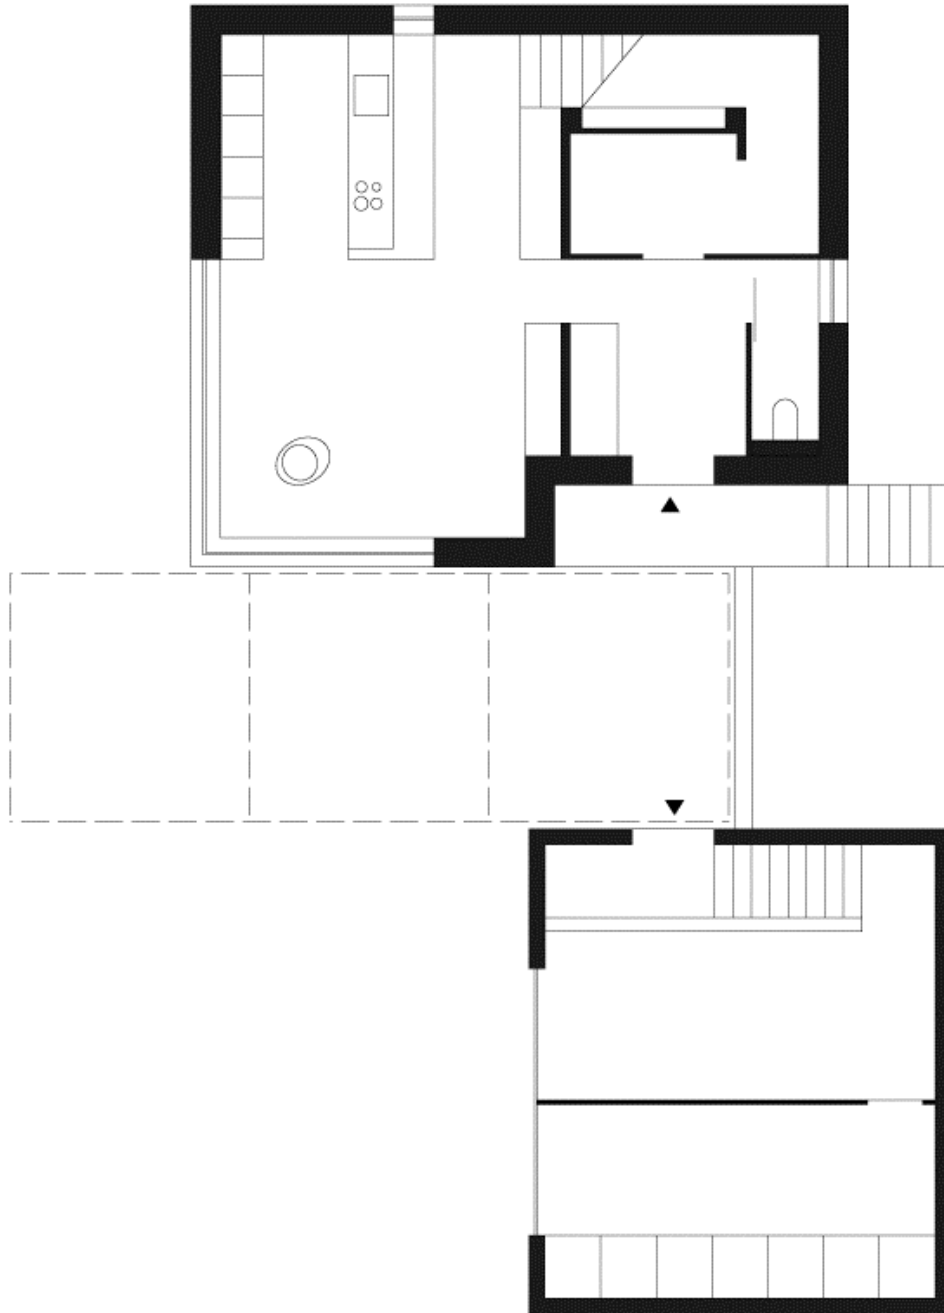

Tom Lechner
Hauptstraße 46
A-5541 Altenmarkt
Tel. +43-6452-20429
www.lparchitektur.at

Erdgeschoss

⊗ Grundriss EG

0 5 10

Tom Lechner
Hauptstraße 46
A-5541 Altenmarkt
Tel. +43-6452-20429
www.lparchitektur.at

Obergeschoss

⊗ Grundriss OG

0 5 10

Tom Lechner
Hauptstraße 46
A-5541 Altenmarkt
Tel. +43-6452-20429
www.lparchitektur.at

Untergeschoss

⊗ Grundriss UG

Tom Lechner
Hauptstraße 46
A-5541 Altenmarkt
Tel. +43-6452-20429
www.lparchitektur.at

Lageplan