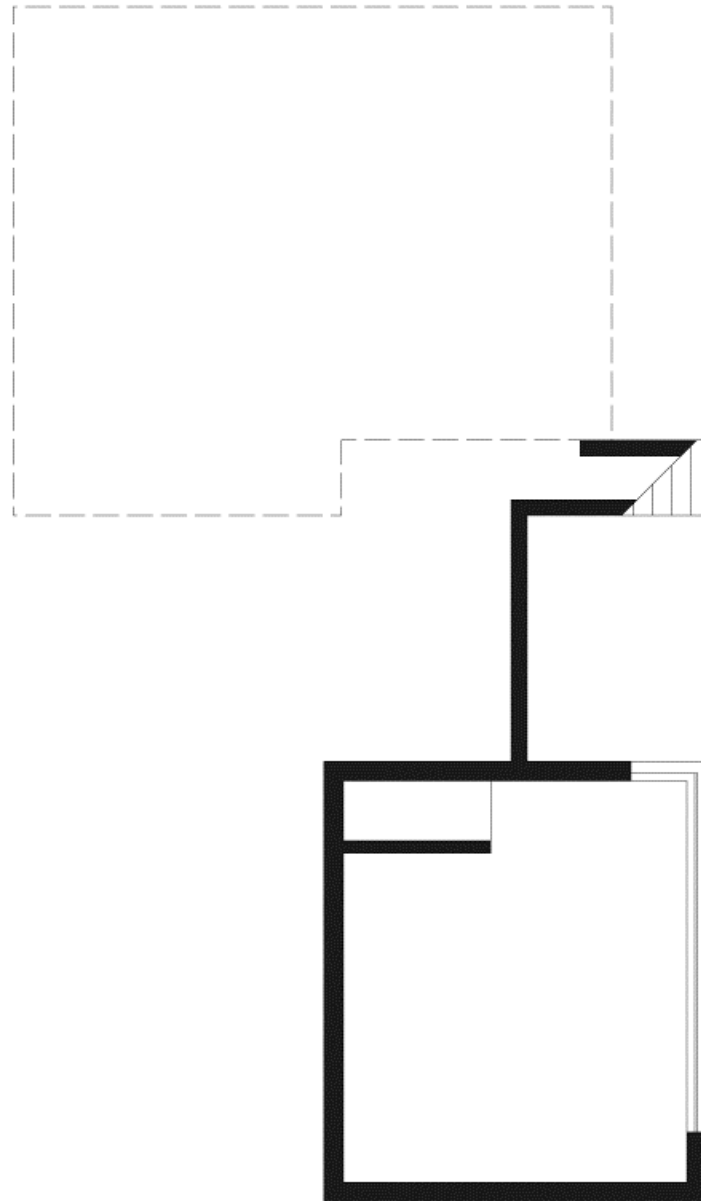

Obergeschoss

⊗ Grundriss OG

0 5 10

Tom Lechner
Hauptstraße 46
A-5541 Altenmarkt
Tel. +43-6452-20429
www.lparchitektur.at

Untergeschoss

⊗ Grundriss UG

Tom Lechner
Hauptstraße 46
A-5541 Altenmarkt
Tel. +43-6452-20429
www.lparchitektur.at

Ansichten

Tom Lechner
Hauptstraße 46
A-5541 Altenmarkt
Tel. +43-6452-20429
www.lparchitektur.at

Schnitte

Schnitt A-A

Tom Lechner
Hauptstraße 46
A-5541 Altenmarkt
Tel. +43-6452-20429
www.lparchitektur.at

Schnitte

Lageplan