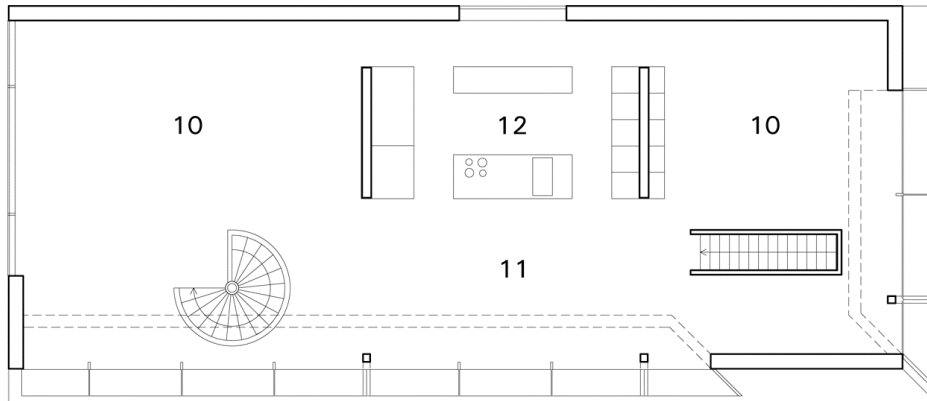

Stadionplein 22  
NL-1076 cm Amsterdam  
Tel. +31-20-6761211  
www.vmxarchitects.nl

Grundrisse

first floor

ground floor

basement

Stadionplein 22  
NL-1076 cm Amsterdam  
Tel. +31-20-6761211  
www.vmxarchitects.nl

**Ansichten**

Stadionplein 22  
NL-1076 cm Amsterdam  
Tel. +31-20-6761211  
www.vmxarchitects.nl

**Schnitt**

Stadionplein 22  
NL-1076 cm Amsterdam  
Tel. +31-20-6761211  
www.vmxarchitects.nl

**Lageplan**