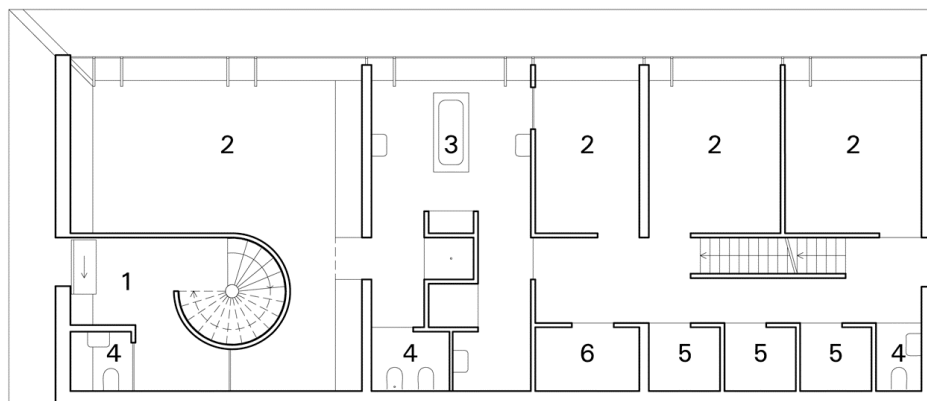

Stadionplein 22  
NL-1076 cm Amsterdam  
Tel. +31-20-6761211  
www.vmxarchitects.nl

Grundrisse

first floor

ground floor

basement

Stadionplein 22  
NL-1076 cm Amsterdam  
Tel. +31-20-6761211  
www.vmxarchitects.nl

**Ansichten**

Stadionplein 22  
NL-1076 cm Amsterdam  
Tel. +31-20-6761211  
www.vmxarchitects.nl

**Schnitt**

Stadionplein 22  
NL-1076 cm Amsterdam  
Tel. +31-20-6761211  
www.vmxarchitects.nl

**Lageplan**