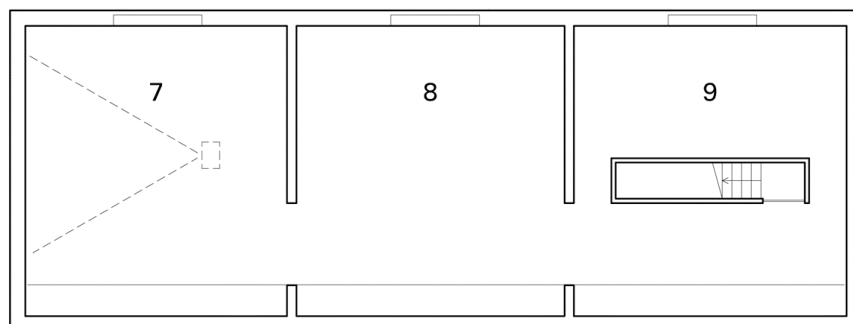

Stadionplein 22  
NL-1076 cm Amsterdam  
Tel. +31-20-6761211  
www.vmxarchitects.nl

Grundrisse

first floor

ground floor

basement

Stadionplein 22  
NL-1076 cm Amsterdam  
Tel. +31-20-6761211  
www.vmxarchitects.nl

**Ansichten**

Stadionplein 22  
NL-1076 cm Amsterdam  
Tel. +31-20-6761211  
www.vmxarchitects.nl

**Schnitt**

Stadionplein 22  
NL-1076 cm Amsterdam  
Tel. +31-20-6761211  
www.vmxarchitects.nl

**Lageplan**