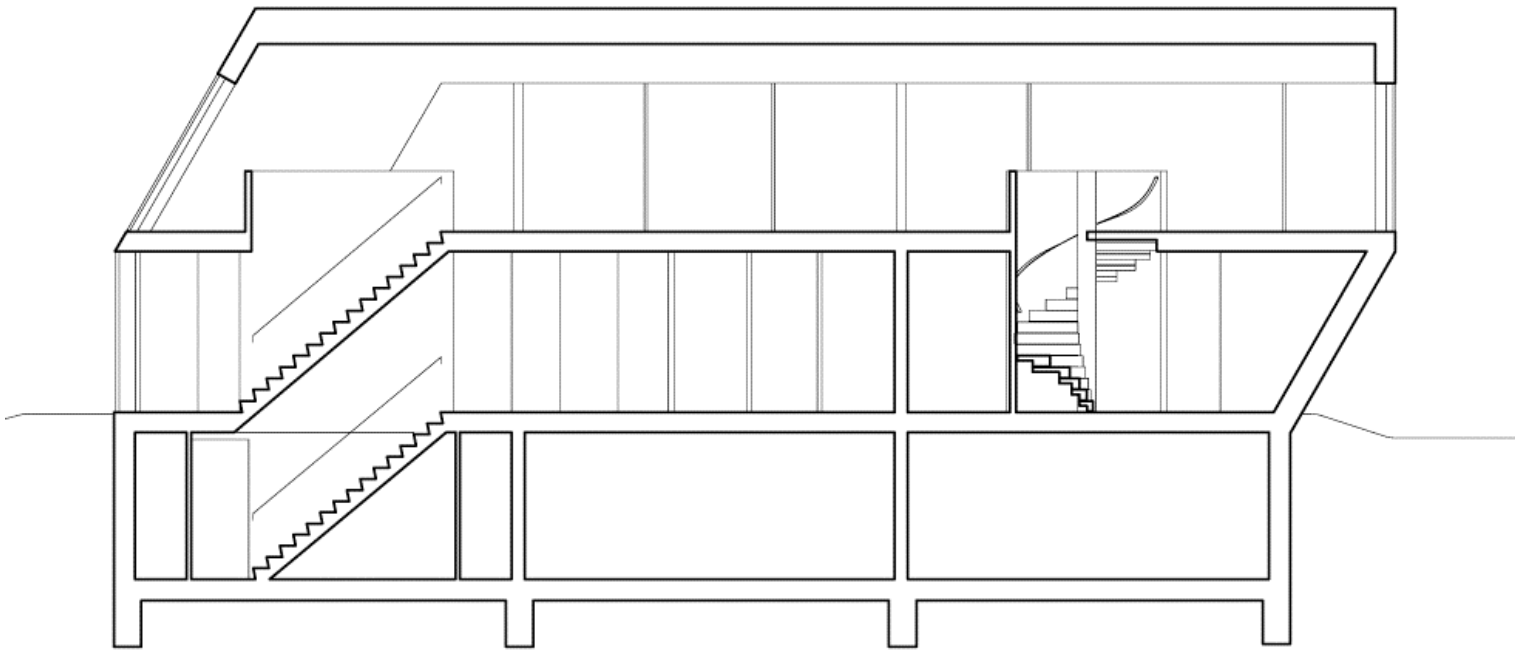

Stadionplein 22  
NL-1076 cm Amsterdam  
Tel. +31-20-6761211  
www.vmxarchitects.nl

Grundrisse

first floor

ground floor

basement

Stadionplein 22  
NL-1076 cm Amsterdam  
Tel. +31-20-6761211  
www.vmxarchitects.nl

**Ansichten**

Stadionplein 22  
NL-1076 cm Amsterdam  
Tel. +31-20-6761211  
www.vmxarchitects.nl

**Schnitt**

Stadionplein 22  
NL-1076 cm Amsterdam  
Tel. +31-20-6761211  
www.vmxarchitects.nl

**Lageplan**