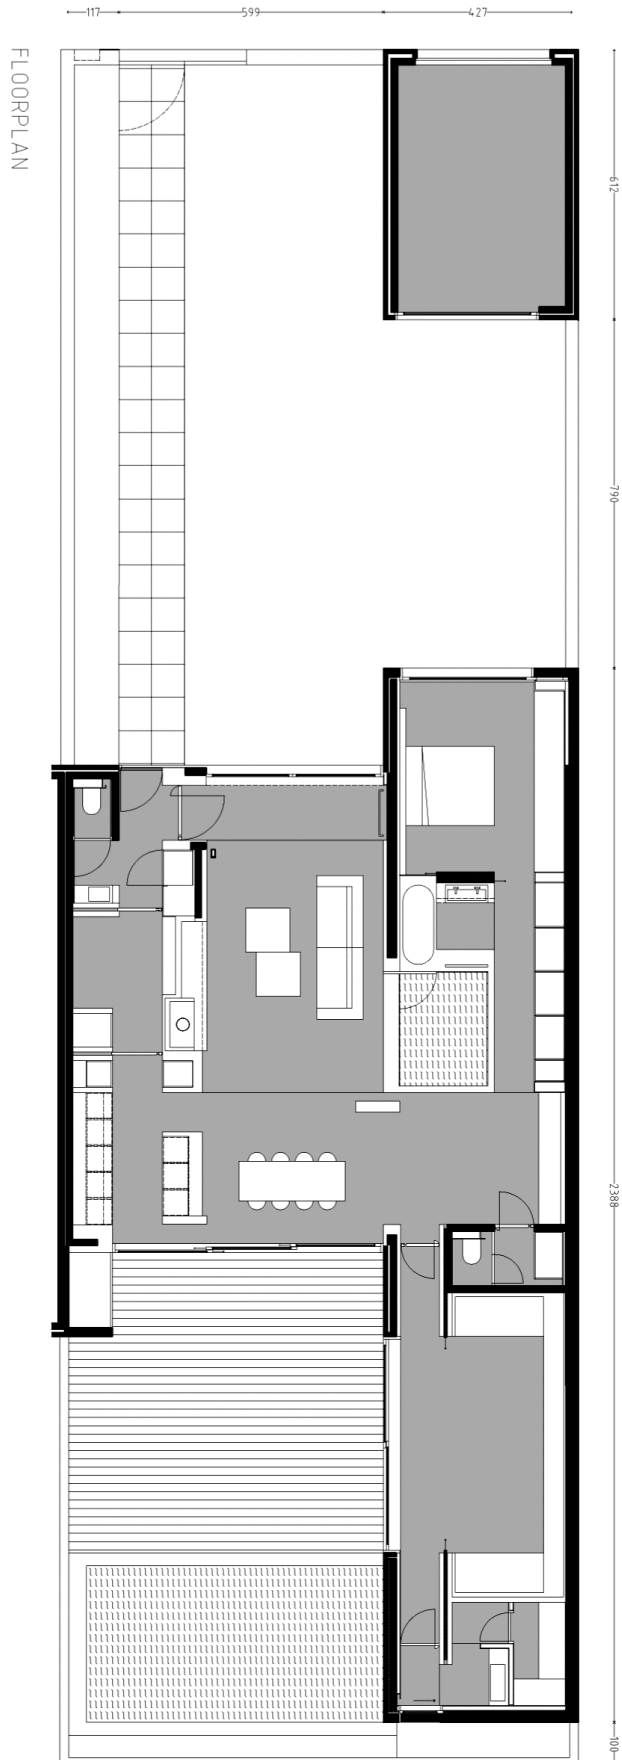

Min. Tacklaan 87
B-8500 Kortrijk
Tel. +32-56-20 63 33
www.stevendendorre.com

Erdgeschoss

Min. Tacklaan 87
B-8500 Kortrijk
Tel. +32-56-20 63 33
www.stevendendorre.com

Ansichten