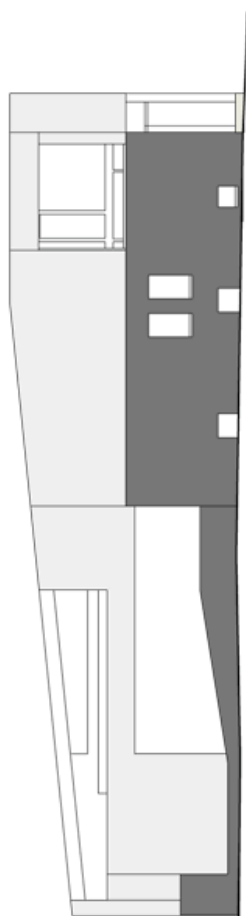

Fischerfeldstraße 13
60311 Frankfurt a. M.
Tel. 069-210 28 60
www.meixner-schlüter-wendt.de

Ansichten

m:1_250