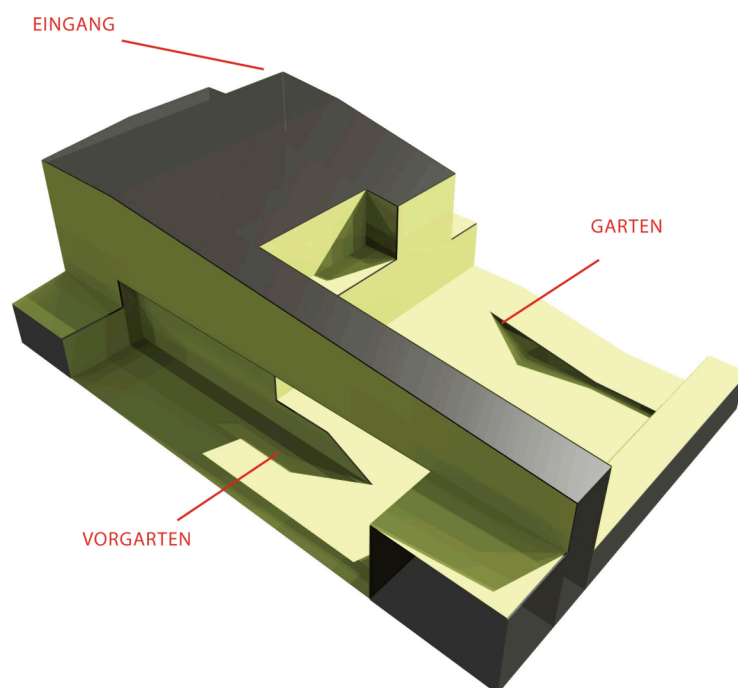

**1. Obergeschoss**

- 1. Kinderzimmer 4
- 2. Kind-Bad 2
- 3. Spieldiele
- 4. Kind-Bad 2
- 5. Kinderzimmer 1
- 6. Kinderzimmer 3
- 7. Kinderzimmer 2
- 8. Dachterrasse
- 9. Loggia

m:1\_250

Fischerfeldstraße 13  
60311 Frankfurt a. M.  
Tel. 069-210 28 60  
www.meixner-schlüter-wendt.de

**Ansichten**

m:1\_250

m:1\_250

m:1\_250

m:1\_250

Fischerfeldstraße 13  
60311 Frankfurt a. M.  
Tel. 069-210 28 60  
www.meixner-schlüter-wendt.de

**Schnitt**

Fischerfeldstraße 13  
60311 Frankfurt a. M.  
Tel. 069-210 28 60  
www.meixner-schlüter-wendt.de

**Luftbild**

Fischerfeldstraße 13  
60311 Frankfurt a. M.  
Tel. 069-210 28 60  
www.meixner-schlüter-wendt.de

**Lageplan**

m:1\_1000