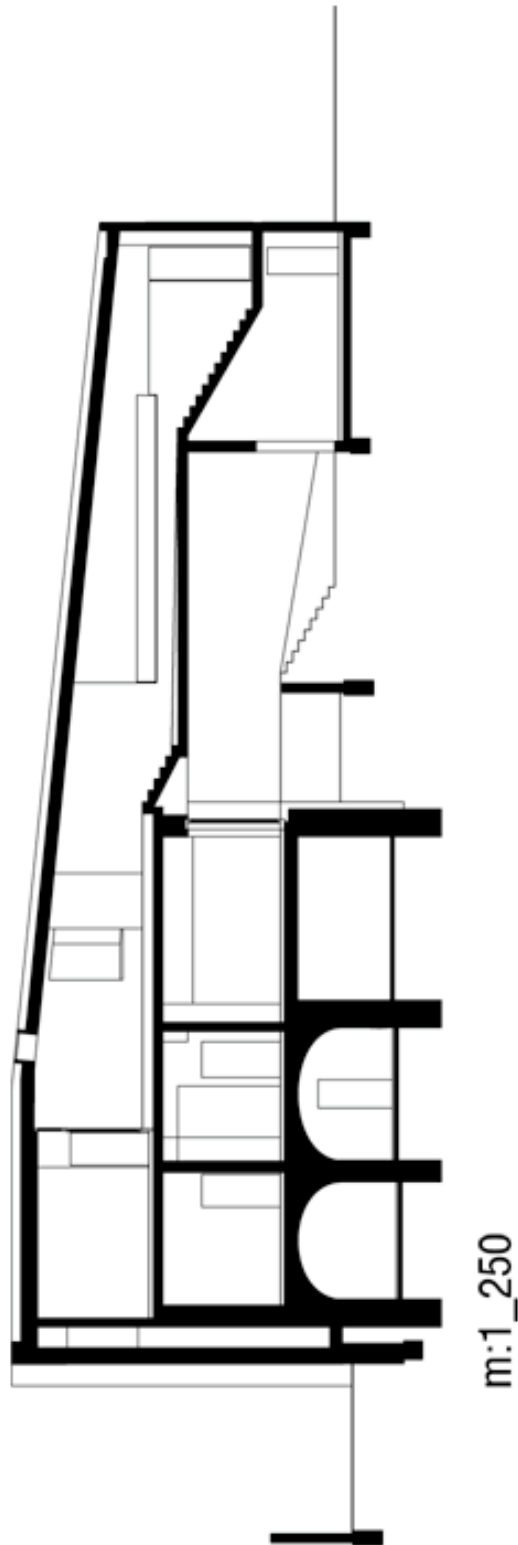

**1. Obergeschoss**

- 1. Kinderzimmer 4
- 2. Kind-Bad 2
- 3. Spieldiele
- 4. Kind-Bad 2
- 5. Kinderzimmer 1
- 6. Kinderzimmer 3
- 7. Kinderzimmer 2
- 8. Dachterrasse
- 9. Loggia

m:1\_250

Fischerfeldstraße 13  
60311 Frankfurt a. M.  
Tel. 069-210 28 60  
www.meixner-schlüter-wendt.de

**Ansichten**

m:1\_250

m:1\_250

m:1\_250

m:1\_250

Fischerfeldstraße 13  
60311 Frankfurt a. M.  
Tel. 069-210 28 60  
www.meixner-schlüter-wendt.de

**Schnitt**

Fischerfeldstraße 13  
60311 Frankfurt a. M.  
Tel. 069-210 28 60  
www.meixner-schlüter-wendt.de