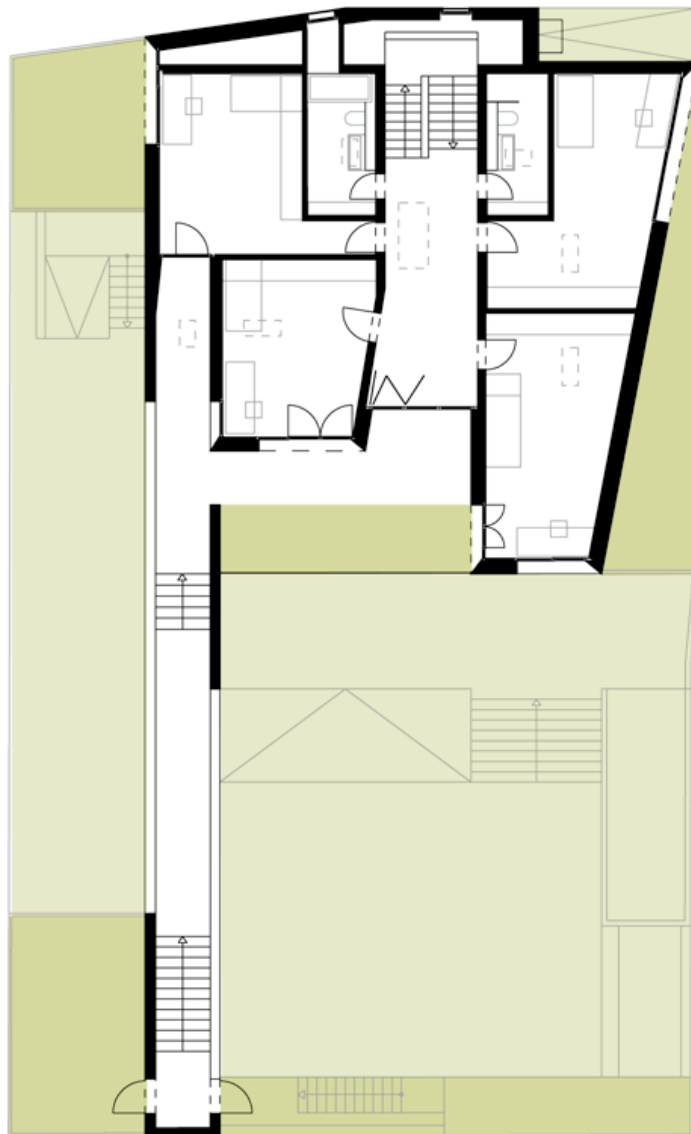

**1. Obergeschoss**

- 1. Kinderzimmer 4
- 2. Kind-Bad 2
- 3. Spieldiele
- 4. Kind-Bad 2
- 5. Kinderzimmer 1
- 6. Kinderzimmer 3
- 7. Kinderzimmer 2
- 8. Dachterrasse
- 9. Loggia

m:1\_250

Fischerfeldstraße 13  
60311 Frankfurt a. M.  
Tel. 069-210 28 60  
www.meixner-schlüter-wendt.de