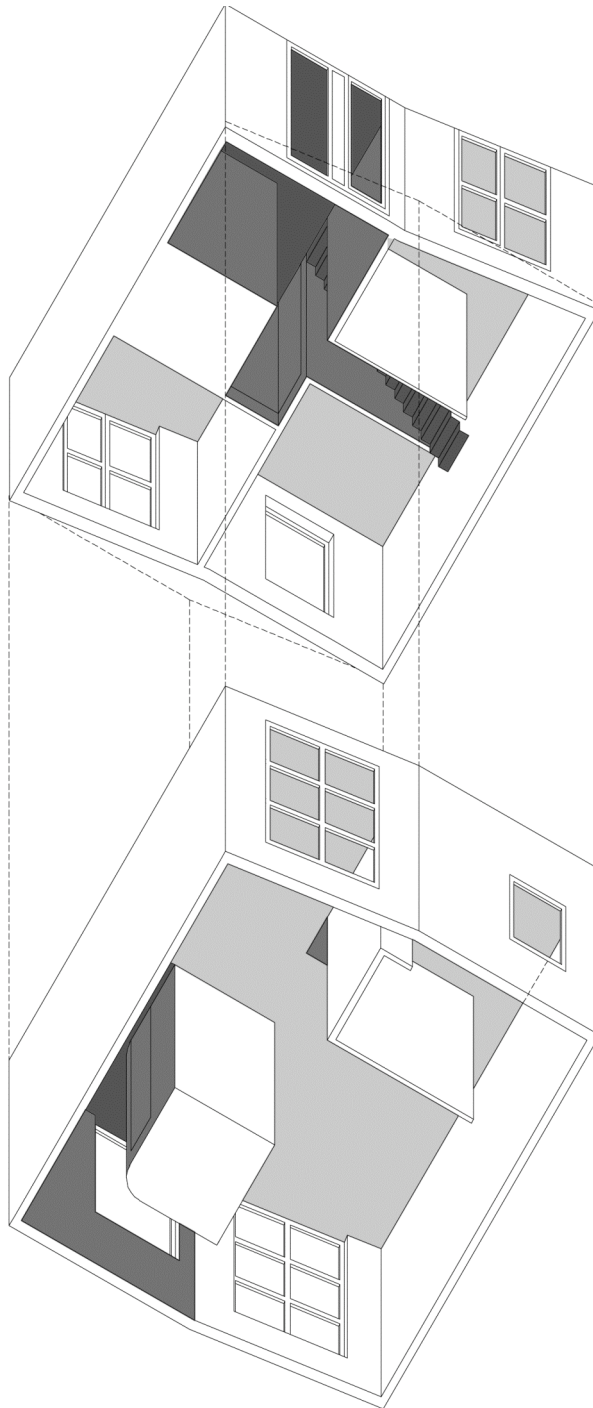

Hooikade 13
NL-2627 AB Delft
Tel. +31-15-251 15 01
www.gaaga.nl

**Isometrische
Ansicht**