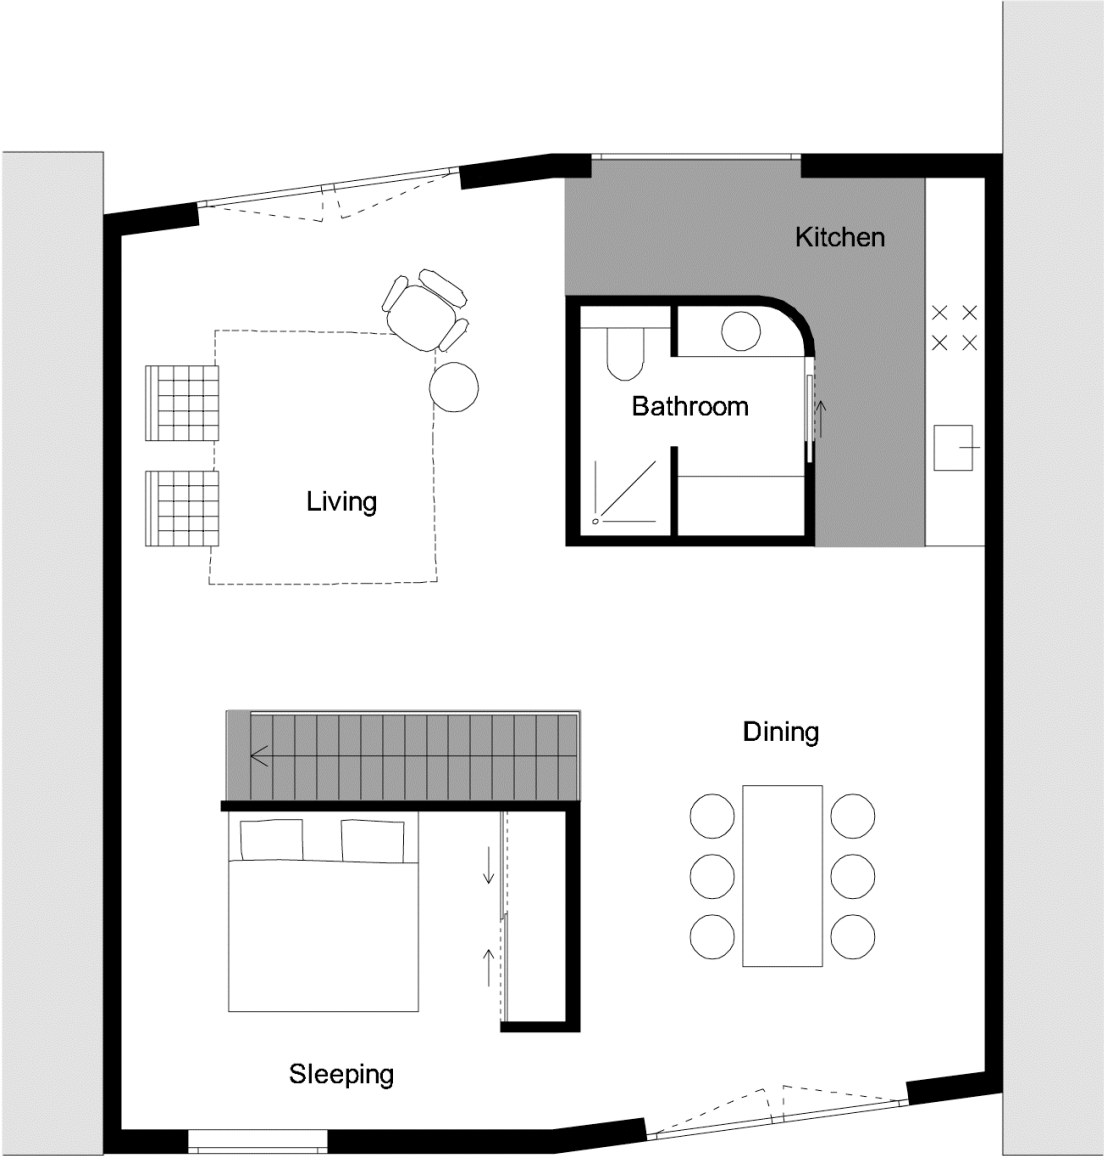

Hooikade 13
NL-2627 AB Delft
Tel. +31-15-251 15 01
www.gaaga.nl

Obergeschoss