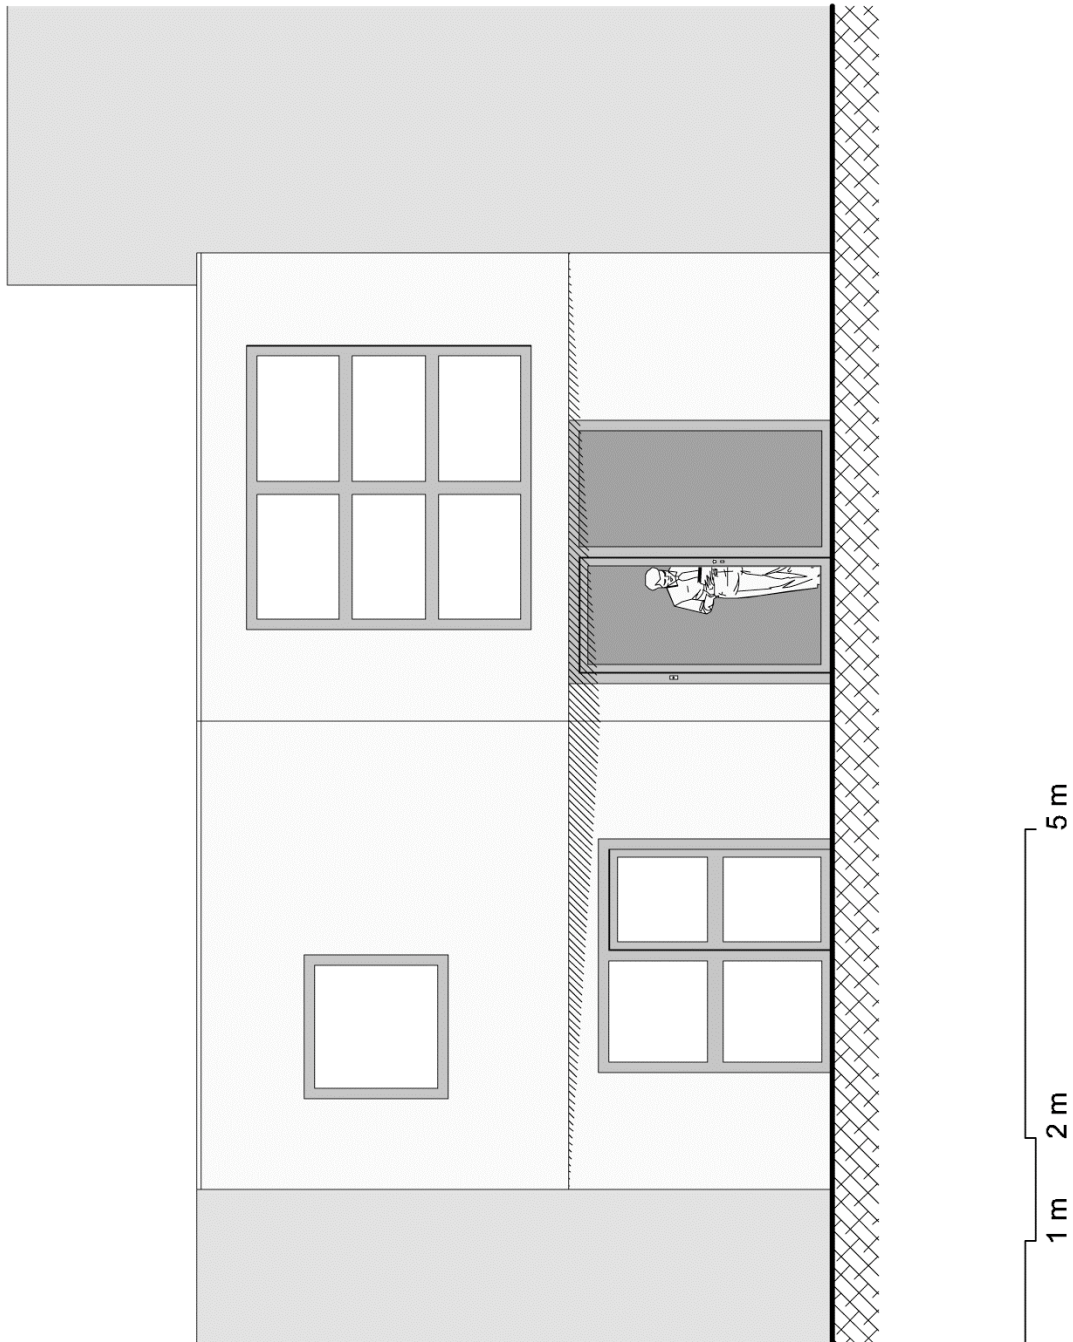

Hooikade 13
NL-2627 AB Delft
Tel. +31-15-251 15 01
www.gaaga.nl

**Ansicht
Ost**