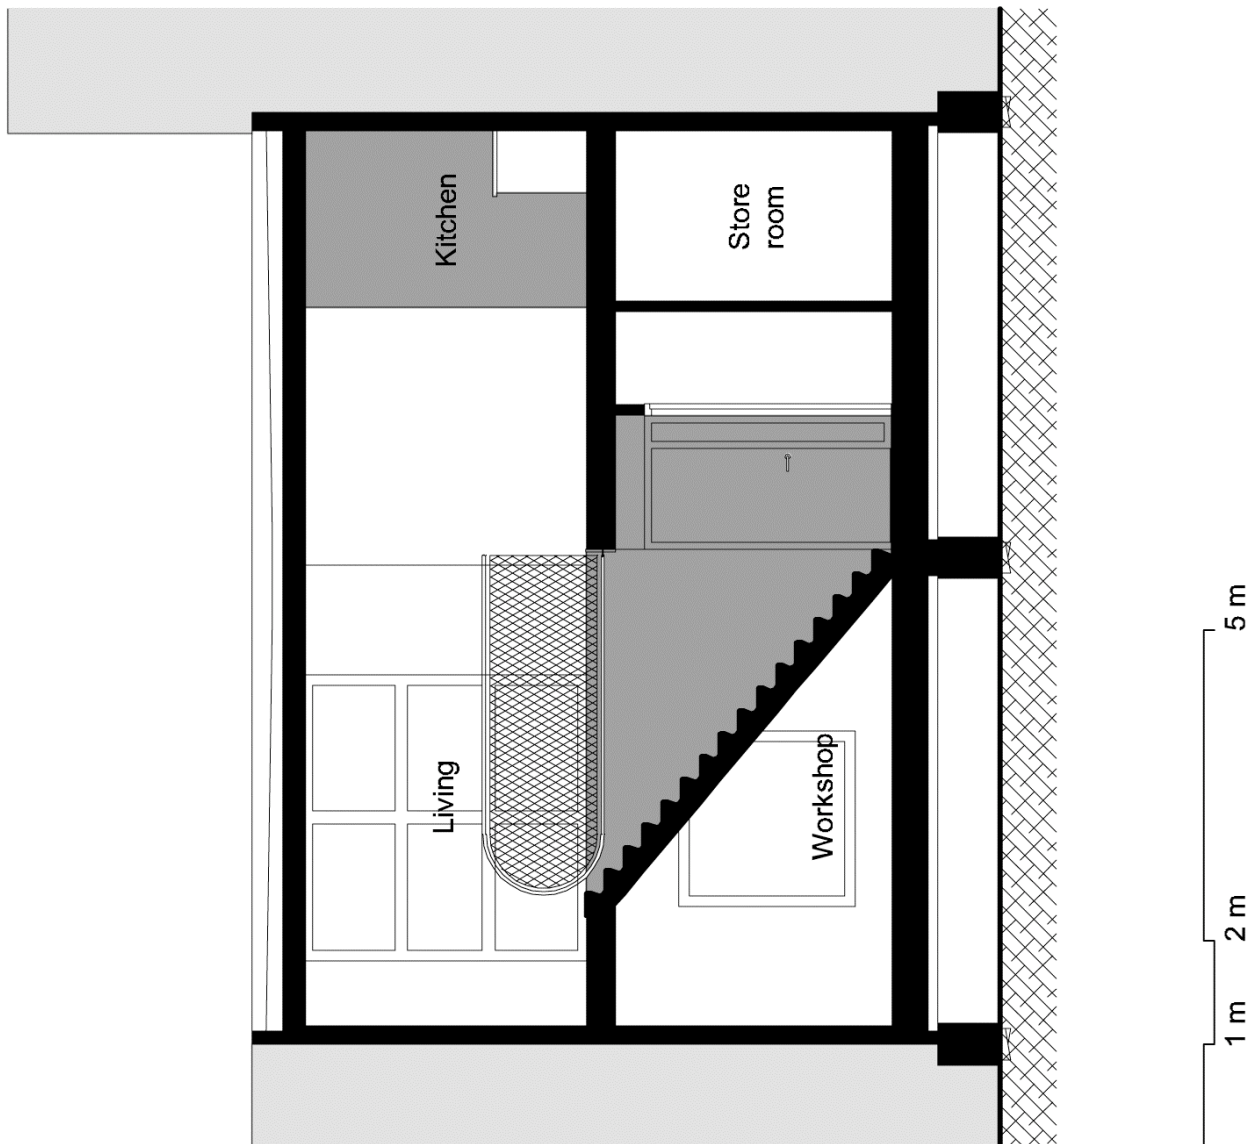

Querschnitt

Hooikade 13
NL-2627 AB Delft
Tel. +31-15-251 15 01
www.gaaga.nl

Längsschnitt

Hooikade 13
NL-2627 AB Delft
Tel. +31-15-251 15 01
www.gaaga.nl

**Ansicht
Ost**

Hooikade 13
NL-2627 AB Delft
Tel. +31-15-251 15 01
www.gaaga.nl