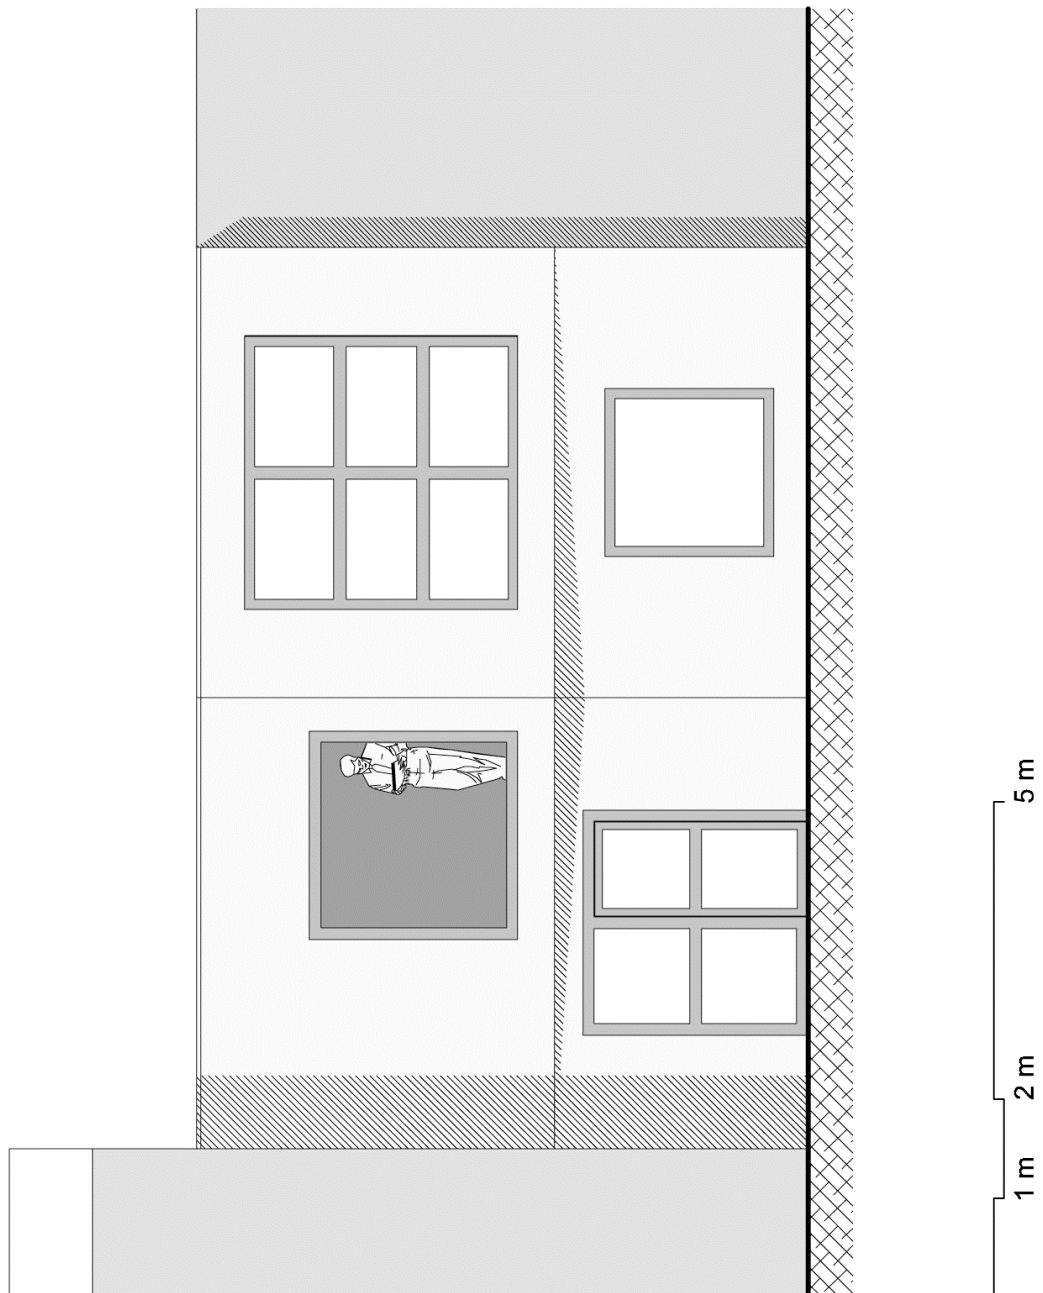

**Ansicht
West**

Hooikade 13
NL-2627 AB Delft
Tel. +31-15-251 15 01
www.gaaga.nl

**Isometrische
Ansicht**

Hooikade 13
NL-2627 AB Delft
Tel. +31-15-251 15 01
www.gaaga.nl

Lageplan