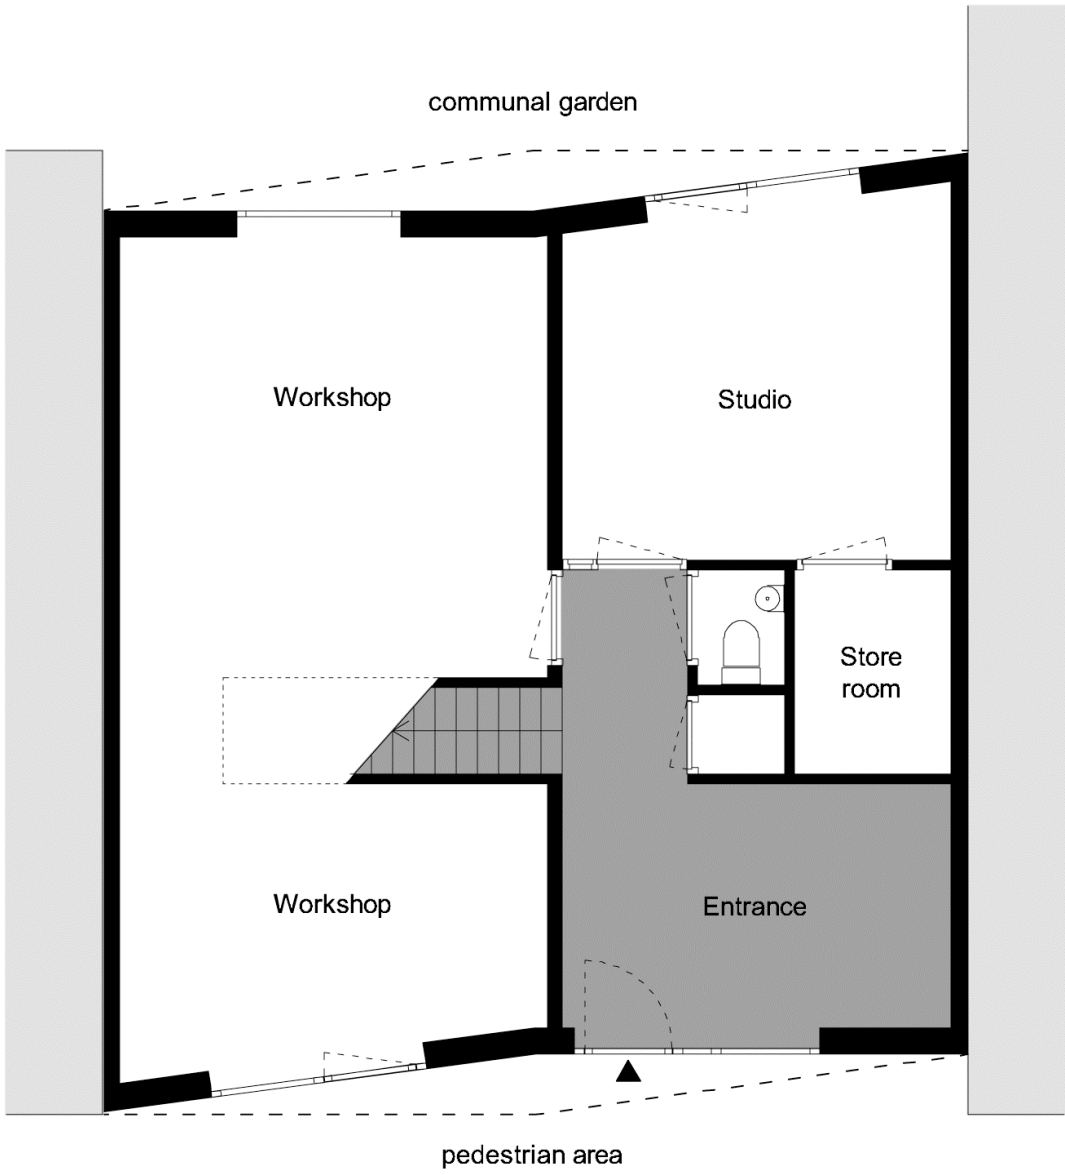

Hooikade 13
NL-2627 AB Delft
Tel. +31-15-251 15 01
www.gaaga.nl

Erdgeschoss