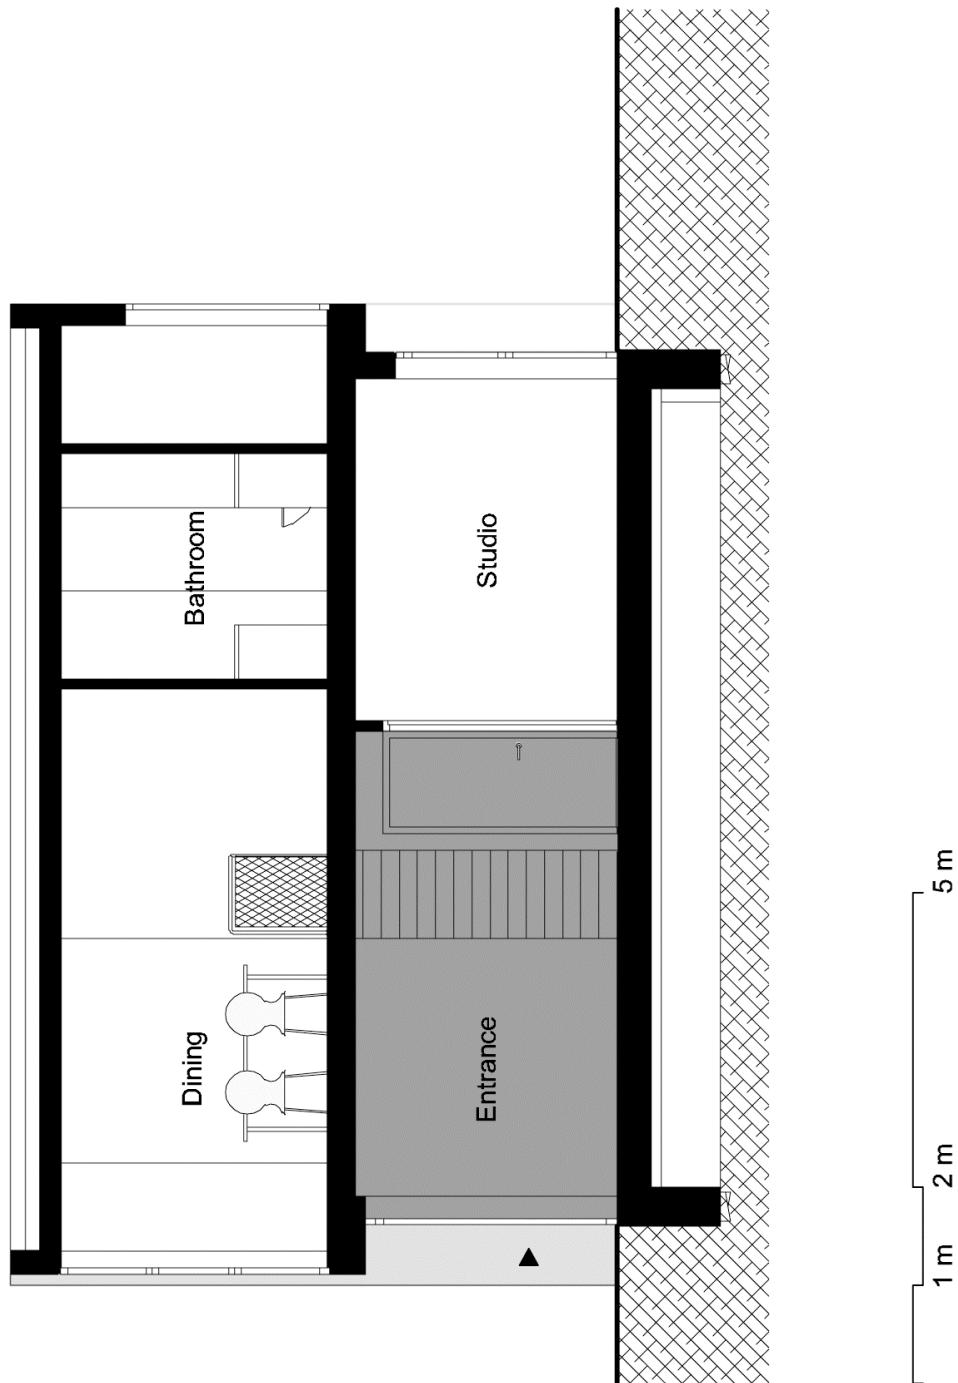

Querschnitt

Hooikade 13
NL-2627 AB Delft
Tel. +31-15-251 15 01
www.gaaga.nl

Längsschnitt

Hooikade 13
NL-2627 AB Delft
Tel. +31-15-251 15 01
www.gaaga.nl

**Ansicht
Ost**

Hooikade 13
NL-2627 AB Delft
Tel. +31-15-251 15 01
www.gaaga.nl