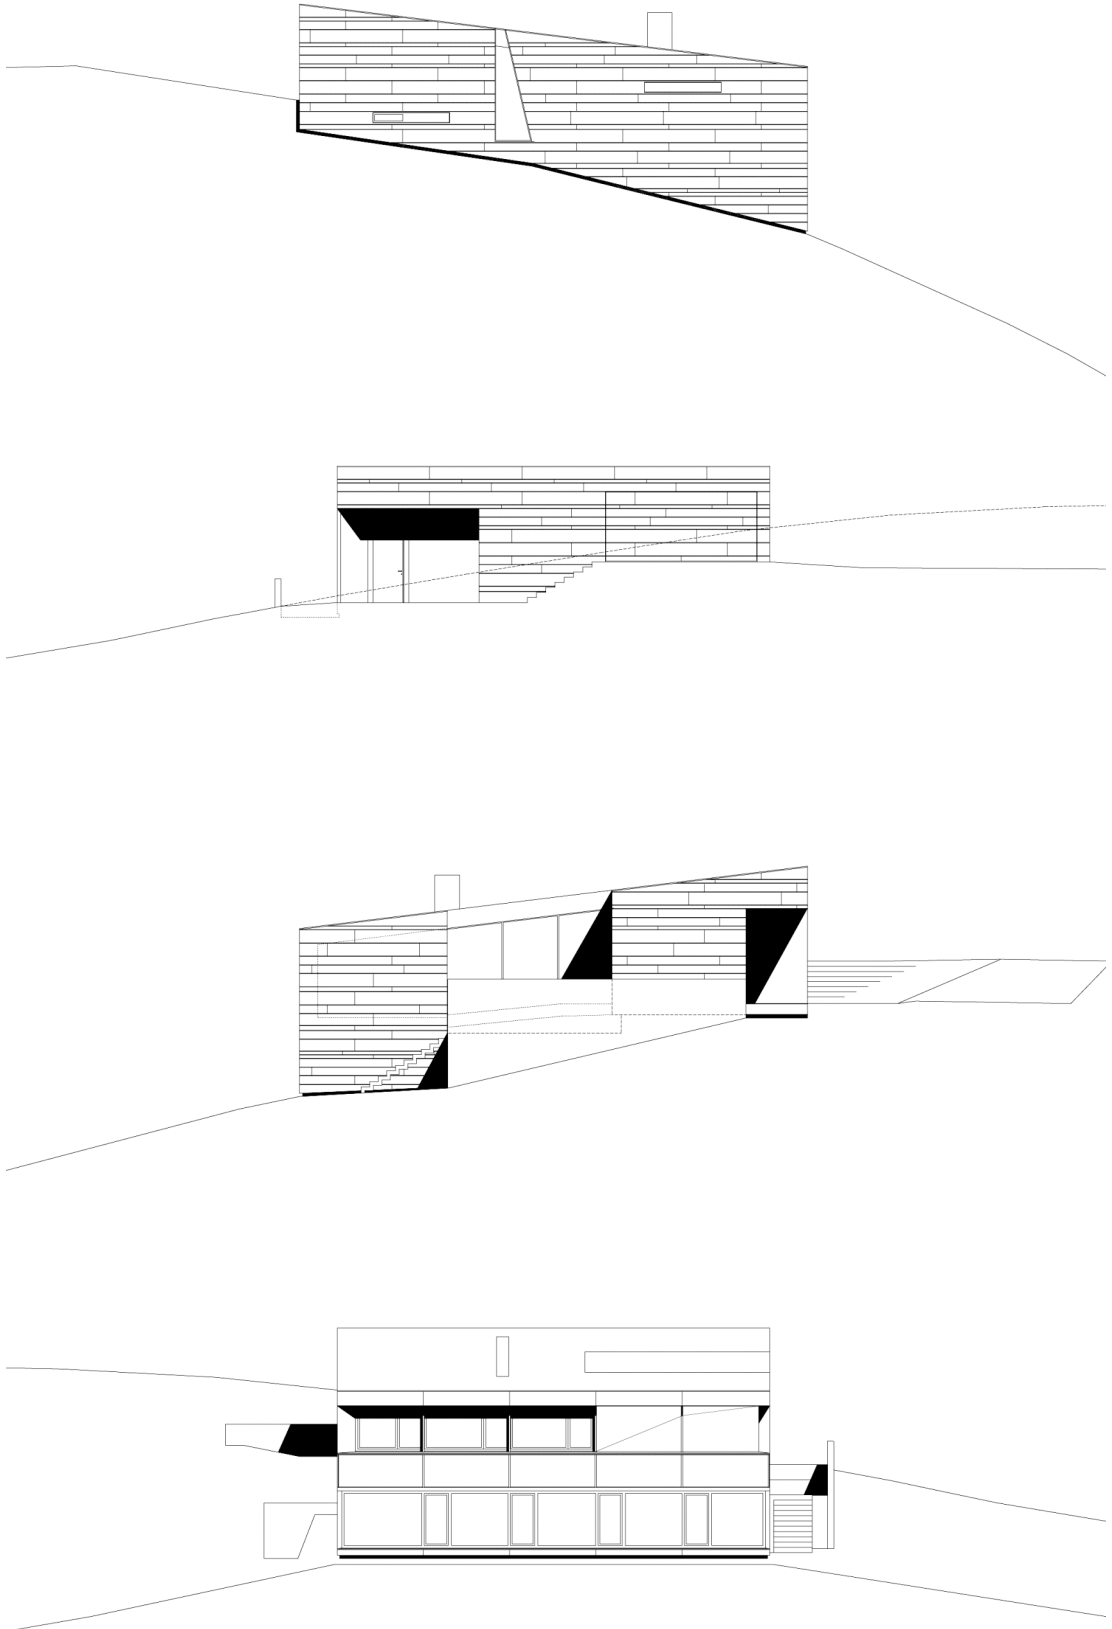

Walgaustraße 41
A-6832 Röthis
Tel. +43-55 22-441 66
www.architekturterminal.at

Erdgeschoss

Walgaustraße 41
A-6832 Röthis
Tel. +43-55 22-441 66
www.architekturterminal.at

Untergeschoss

Walgaustraße 41
A-6832 Röthis
Tel. +43-55 22-441 66
www.architekturterminal.at

Ansichten

Walgaustraße 41
A-6832 Röthis
Tel. +43-55 22-441 66
www.architekturterminal.at

Schnitt 1

Walgaustraße 41
A-6832 Röthis
Tel. +43-55 22-441 66
www.architekturterminal.at

Schnitt 2

Walgaustraße 41
A-6832 Röthis
Tel. +43-55 22-441 66
www.architekturterminal.at

Lageplan