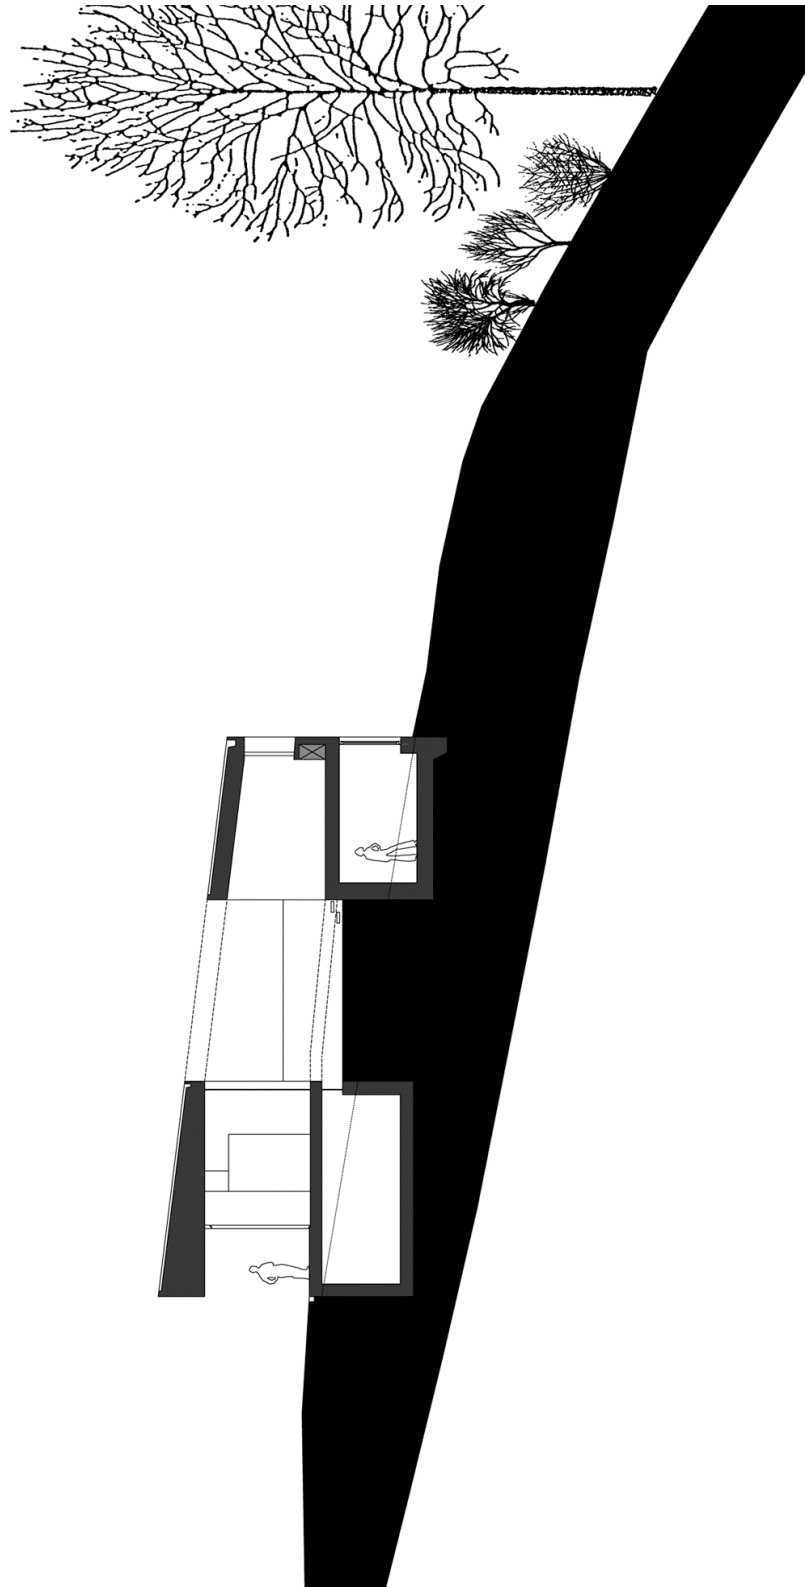

Ansichten

Walgaustraße 41
A-6832 Röthis
Tel. +43-55 22-441 66
www.architekturterminal.at

Schnitt 1

Walgaustraße 41
A-6832 Röthis
Tel. +43-55 22-441 66
www.architekturterminal.at

Schnitt 2

Walgaustraße 41
A-6832 Röthis
Tel. +43-55 22-441 66
www.architekturterminal.at

Lageplan