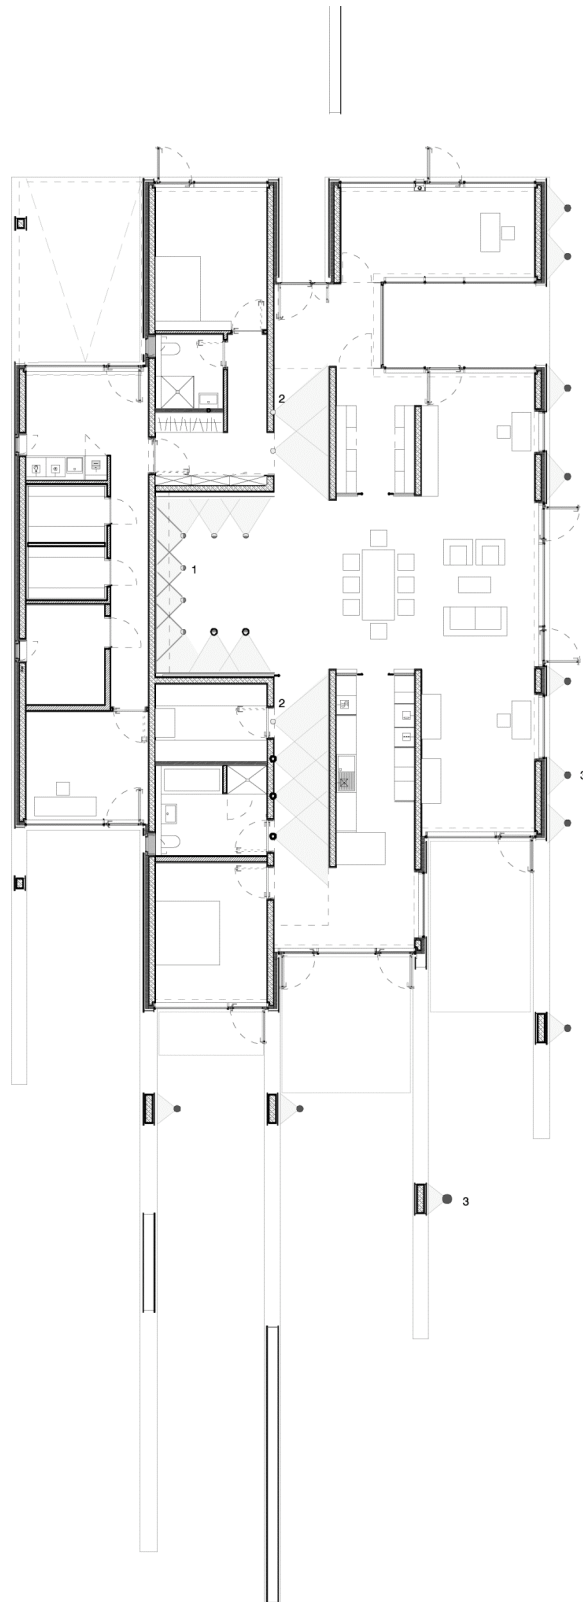

Erdgeschoss

Lichtplan

- 1 ERCO Lightcast Linsenwandfluter
Einbauwallwasher mit QT12 75W Lampe, dimmbar
- 2 ERCO Optec Wandstrahler für Niedervolt Halogenlampen
wallwash - Optik in 3-Phasen Punktauslass
QT12 100W, dimmbar
- 3 ERCO Tesis Bodeneinbauleuchte IP68
Linsenwandfluter für Halogen-Metaldampf lampen
Bodeneinbauleuchte mit HIT 20W Lampe

Am Fichtenhain 9
82335 Berg
Tel. 08151-95 91 85

Ansicht West

Am Fichtenhain 9
82335 Berg
Tel. 08151-95 91 85

Ansicht Ost

Am Fichtenhain 9
82335 Berg
Tel. 08151-95 91 85

Schnitt

Aufsicht

Lageplan