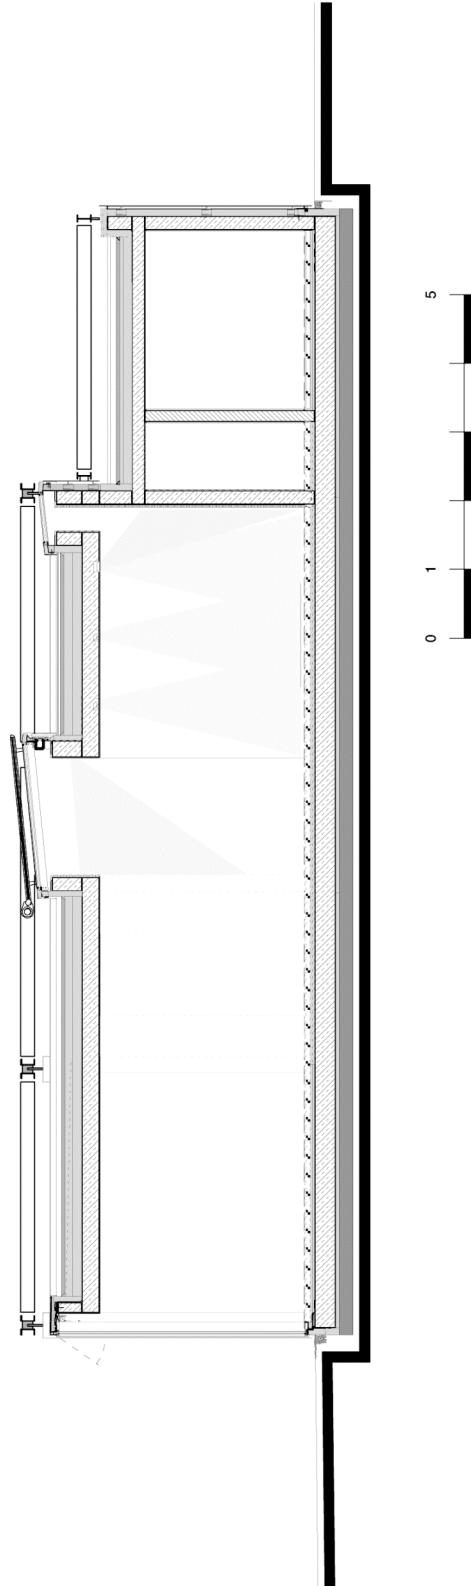

Erdgeschoss

Lichtplan

- 1 ERCO Lightcast Linsenwandfluter
Einbauwallwasher mit QT12 75W Lampe, dimmbar
- 2 ERCO Optec Wandstrahler für Niedervolt Halogenlampen
wallwash - Optik in 3-Phasen Punktauslass
QT12 100W, dimmbar
- 3 ERCO Tesis Bodeneinbauleuchte IP68
Linsenwandfluter für Halogen-Metaldampf lampen
Bodeneinbauleuchte mit HIT 20W Lampe

Am Fichtenhain 9
82335 Berg
Tel. 08151-95 91 85

Ansicht West

Am Fichtenhain 9
82335 Berg
Tel. 08151-95 91 85

Ansicht Ost

Am Fichtenhain 9
82335 Berg
Tel. 08151-95 91 85

Schnitt

Aufsicht

Lageplan