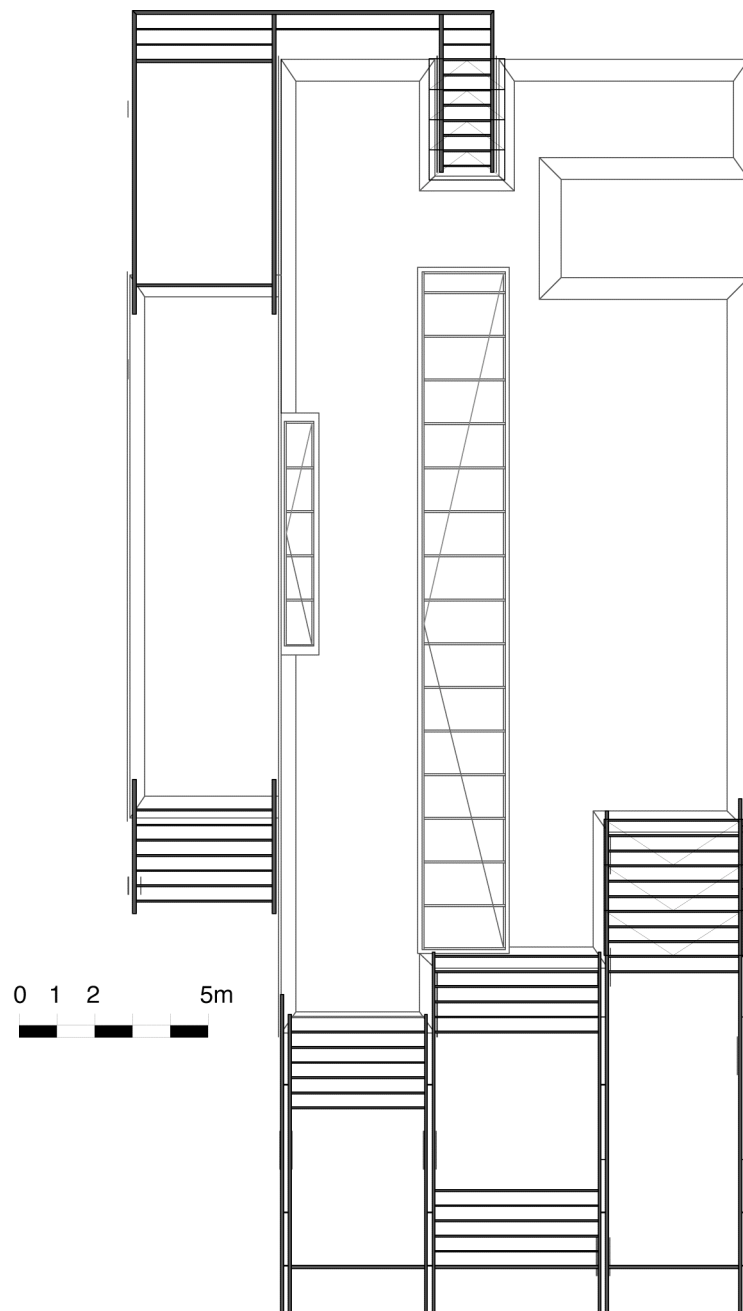

Erdgeschoss

Lichtplan

- 1 ERCO Lightcast Linsenwandfluter
Einbauwallwasher mit QT12 75W Lampe, dimmbar
- 2 ERCO Optec Wandstrahler für Niedervolt Halogenlampen
wallwash - Optik in 3-Phasen Punktauslass
QT12 100W, dimmbar
- 3 ERCO Tesis Bodeneinbauleuchte IP68
Linsenwandfluter für Halogen-Metaldampf lampen
Bodeneinbauleuchte mit HIT 20W Lampe

Am Fichtenhain 9
82335 Berg
Tel. 08151-95 91 85

Ansicht West

Am Fichtenhain 9
82335 Berg
Tel. 08151-95 91 85

Ansicht Ost

Am Fichtenhain 9
82335 Berg
Tel. 08151-95 91 85

Schnitt

Aufsicht

Lageplan