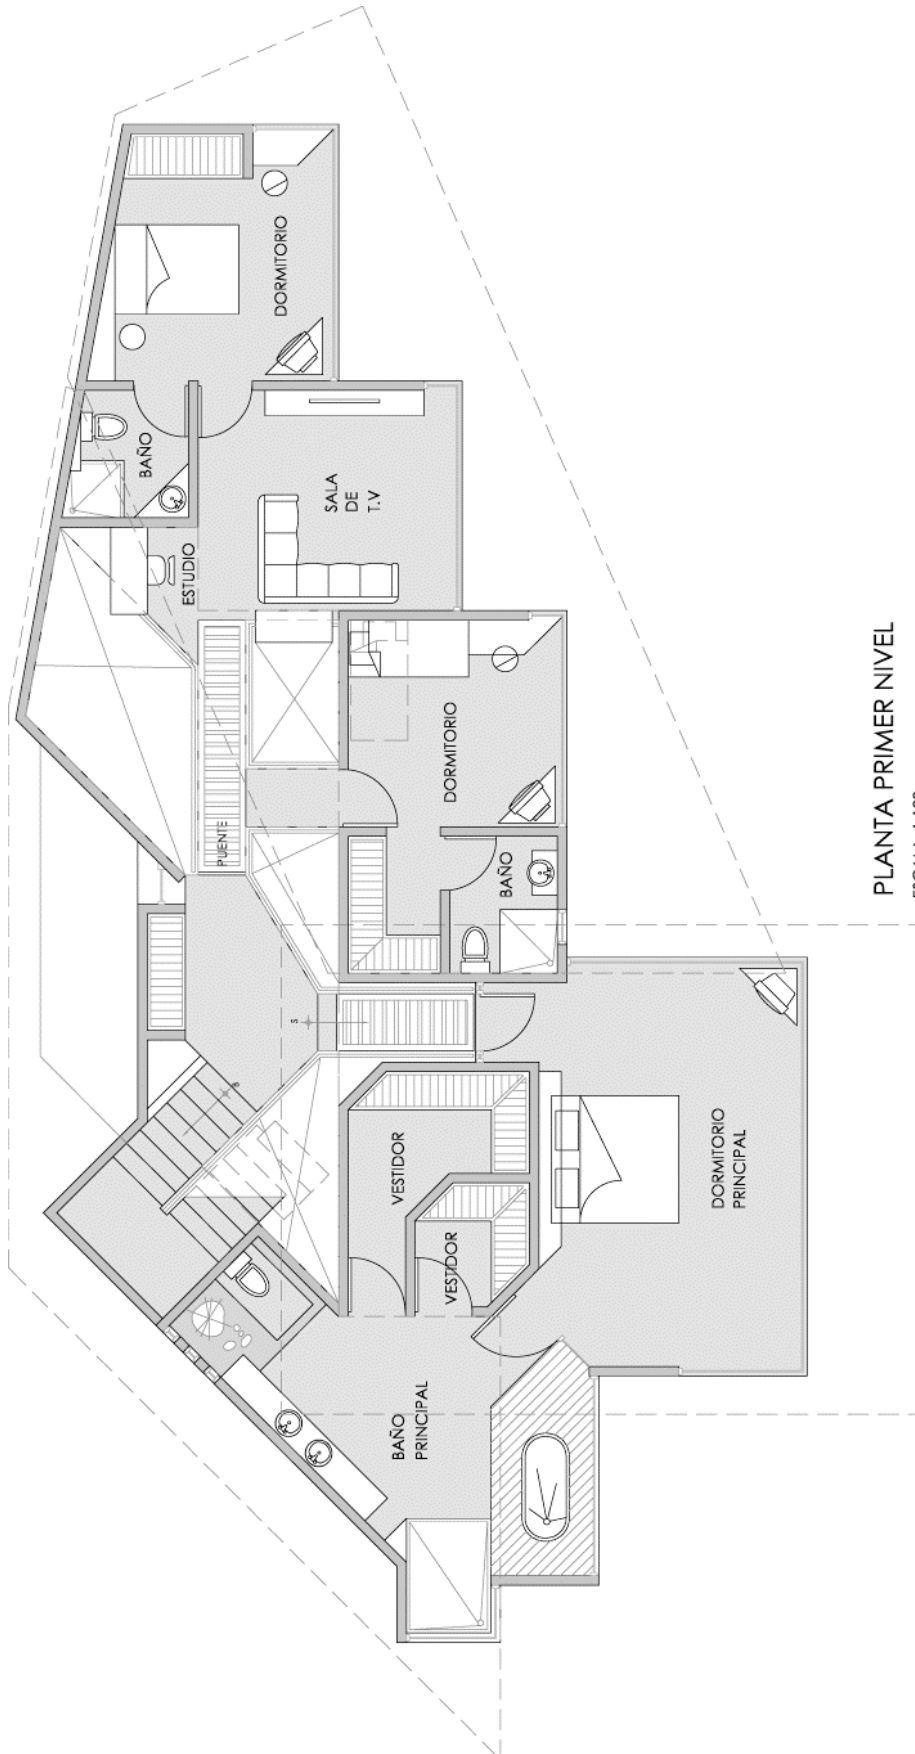

Apd. 340-2050
San José, Costa Rica
Tel. +506-22 53 21 12
www.victor.canas.co.cr

Erdgeschoss

Obergeschoss

Apd. 340-2050
San José, Costa Rica
Tel. +506-22 53 21 12
www.victor.canas.co.cr

Schnitt

Apd. 340-2050
San José, Costa Rica
Tel. +506-22 53 21 12
www.victor.canas.co.cr

Schnitt