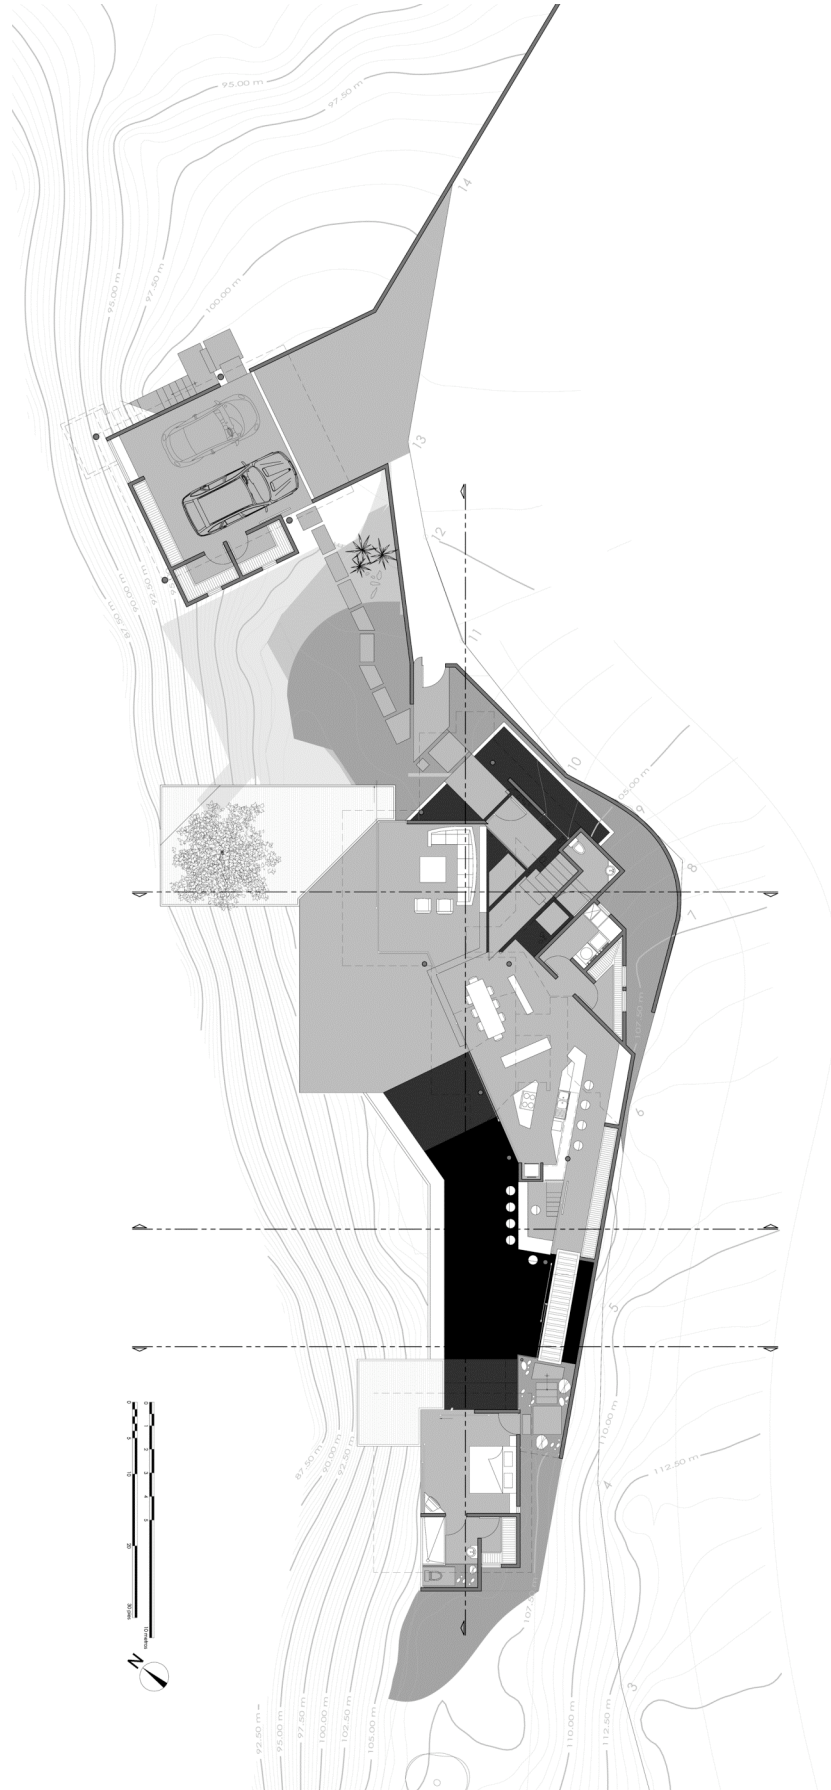

Apd. 340-2050
San José, Costa Rica
Tel. +506-22 53 21 12
www.victor.canas.co.cr

Erdgeschoss

Obergeschoss

Apd. 340-2050
San José, Costa Rica
Tel. +506-22 53 21 12
www.victor.canas.co.cr

Schnitt

Apd. 340-2050
San José, Costa Rica
Tel. +506-22 53 21 12
www.victor.canas.co.cr

Schnitt