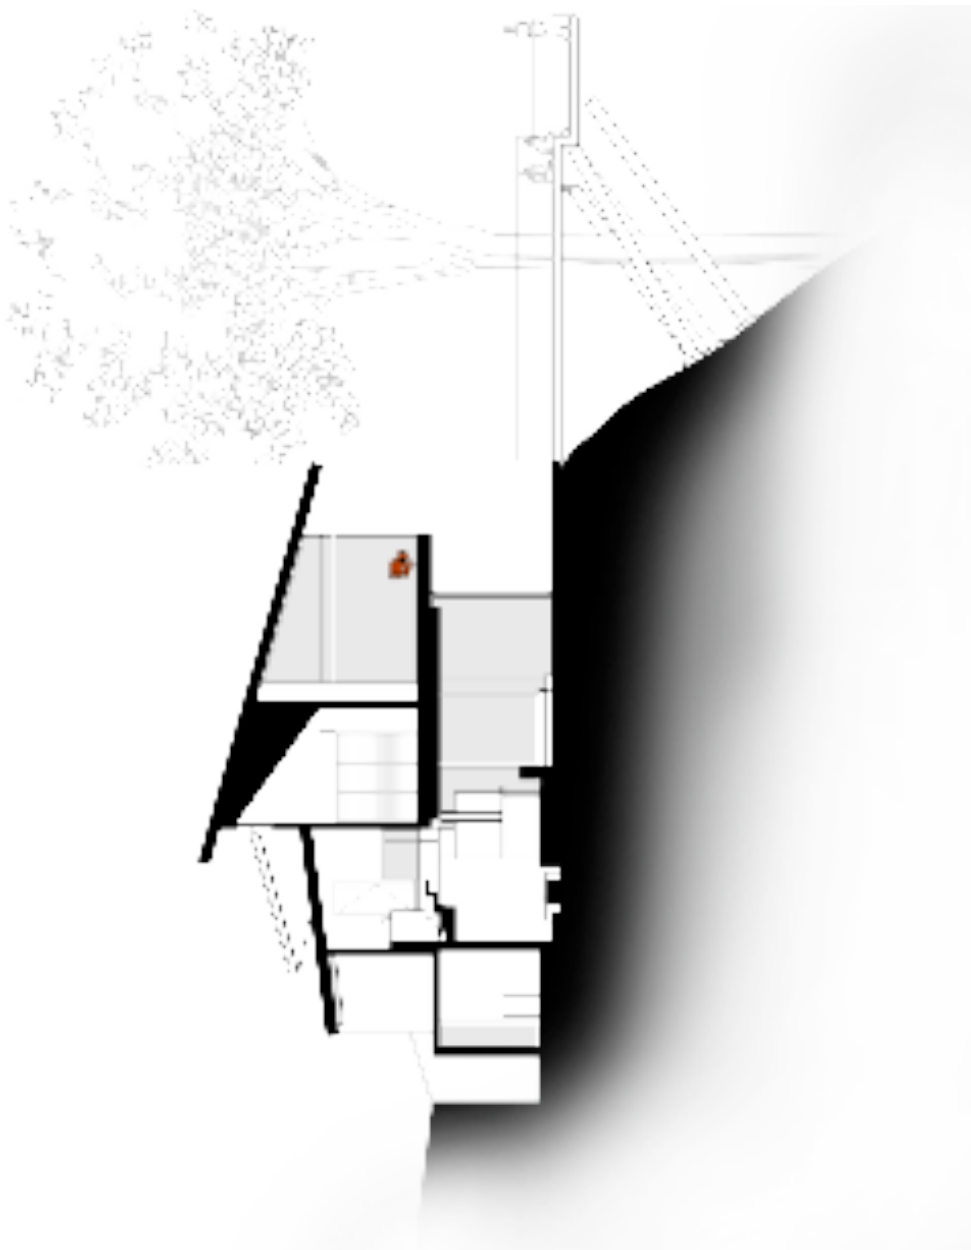

Apd. 340-2050
San José, Costa Rica
Tel. +506-22 53 21 12
www.victor.canas.co.cr

Erdgeschoss

Obergeschoss

Apd. 340-2050
San José, Costa Rica
Tel. +506-22 53 21 12
www.victor.canas.co.cr

Schnitt

Apd. 340-2050
San José, Costa Rica
Tel. +506-22 53 21 12
www.victor.canas.co.cr

Schnitt