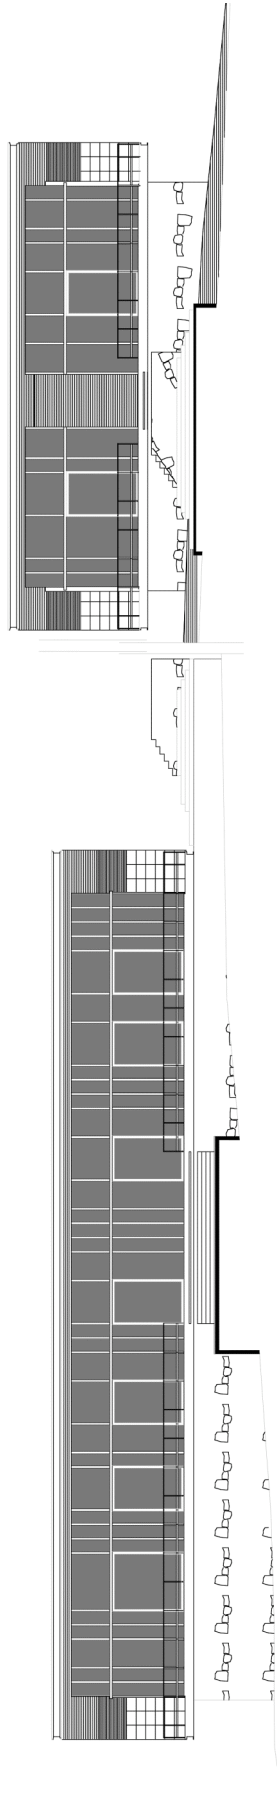

Campos Eliseos 432
Colonia Polanco
CP 11560 Mexico D.F., Mexico
Tel. +52-55-52817640
www.celulaarquitectura.com

Erdgeschoss

Campos Eliseos 432
Colonia Polanco
CP 11560 Mexico D.F., Mexico
Tel. +52-55-52817640
www.celulaarquitectura.com

Ansichten

Campos Eliseos 432
Colonia Polanco
CP 11560 Mexico D.F., Mexico
Tel. +52-55-52817640
www.celulaarquitectura.com

Ansichten

Campos Eliseos 432
Colonia Polanco
CP 11560 Mexico D.F., Mexico
Tel. +52-55-52817640
www.celulaarquitectura.com

Ansichten