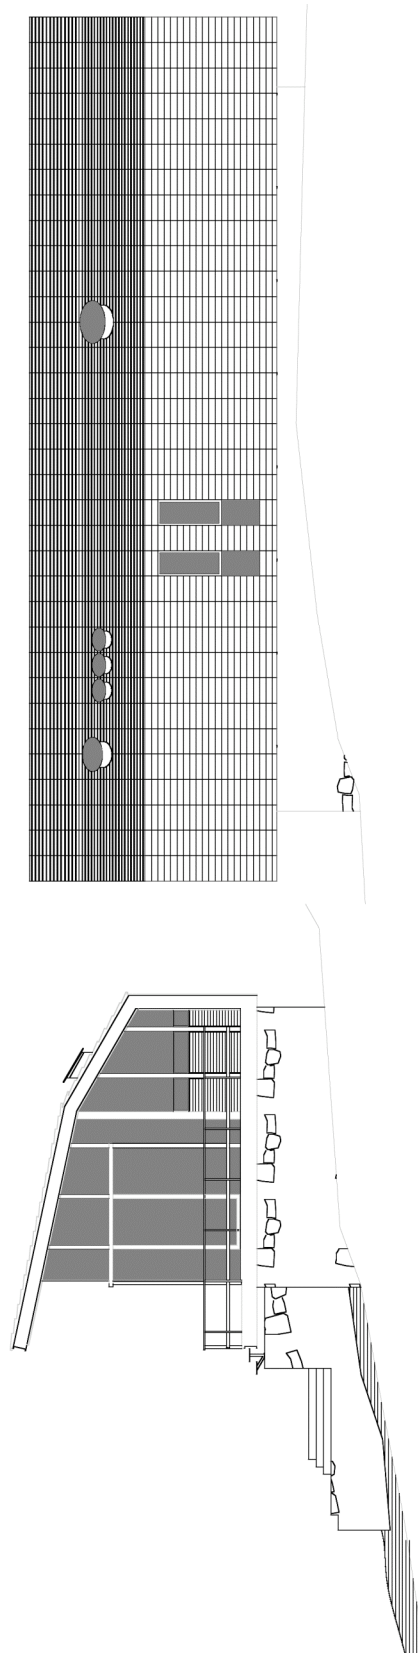

Ansichten

Campos Eliseos 432
Colonia Polanco
CP 11560 Mexico D.F., Mexico
Tel. +52-55-52817640
www.celulaarquitectura.com

Ansichten

Campos Eliseos 432
Colonia Polanco
CP 11560 Mexico D.F., Mexico
Tel. +52-55-52817640
www.celulaarquitectura.com

Ansichten