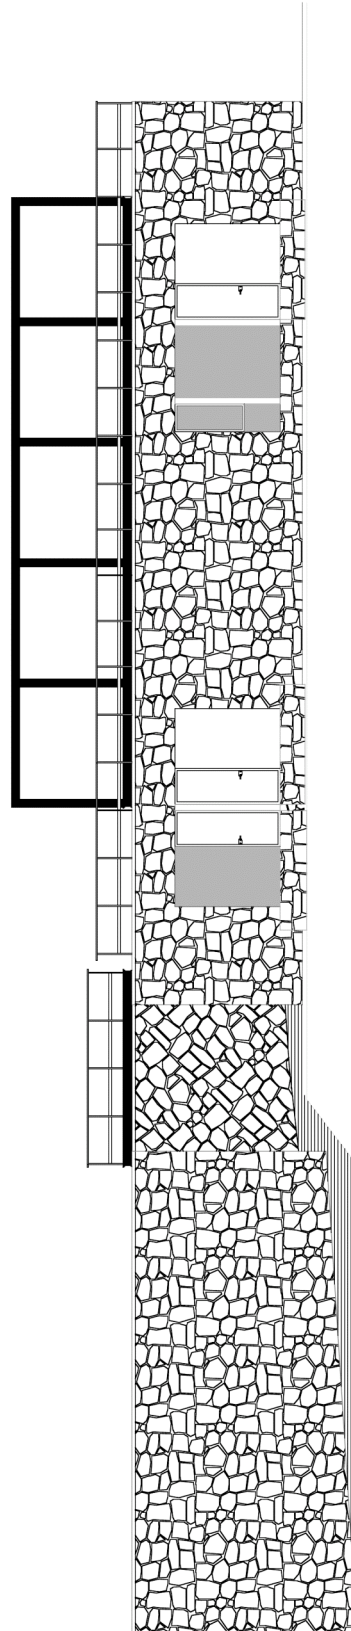

Campos Eliseos 432
Colonia Polanco
CP 11560 Mexico D.F., Mexico
Tel. +52-55-52817640
www.celulaarquitectura.com

Erdgeschoss

Campos Eliseos 432
Colonia Polanco
CP 11560 Mexico D.F., Mexico
Tel. +52-55-52817640
www.celulaarquitectura.com

Ansichten

Campos Eliseos 432
Colonia Polanco
CP 11560 Mexico D.F., Mexico
Tel. +52-55-52817640
www.celulaarquitectura.com

Ansichten

Campos Eliseos 432
Colonia Polanco
CP 11560 Mexico D.F., Mexico
Tel. +52-55-52817640
www.celulaarquitectura.com

Ansichten