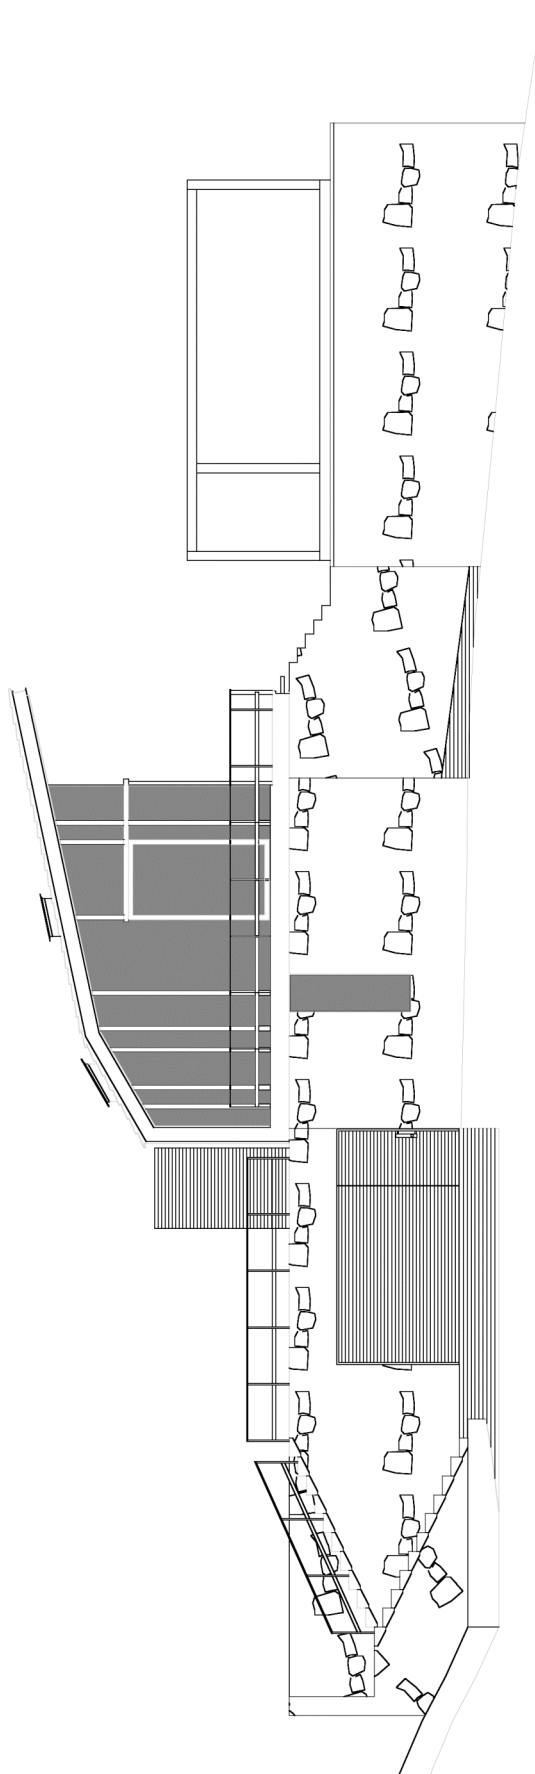

Campos Eliseos 432
Colonia Polanco
CP 11560 Mexico D.F., Mexico
Tel. +52-55-52817640
www.celulaarquitectura.com

Erdgeschoss

Campos Eliseos 432
Colonia Polanco
CP 11560 Mexico D.F., Mexico
Tel. +52-55-52817640
www.celulaarquitectura.com

Ansichten

Campos Eliseos 432
Colonia Polanco
CP 11560 Mexico D.F., Mexico
Tel. +52-55-52817640
www.celulaarquitectura.com

Ansichten

Campos Eliseos 432
Colonia Polanco
CP 11560 Mexico D.F., Mexico
Tel. +52-55-52817640
www.celulaarquitectura.com