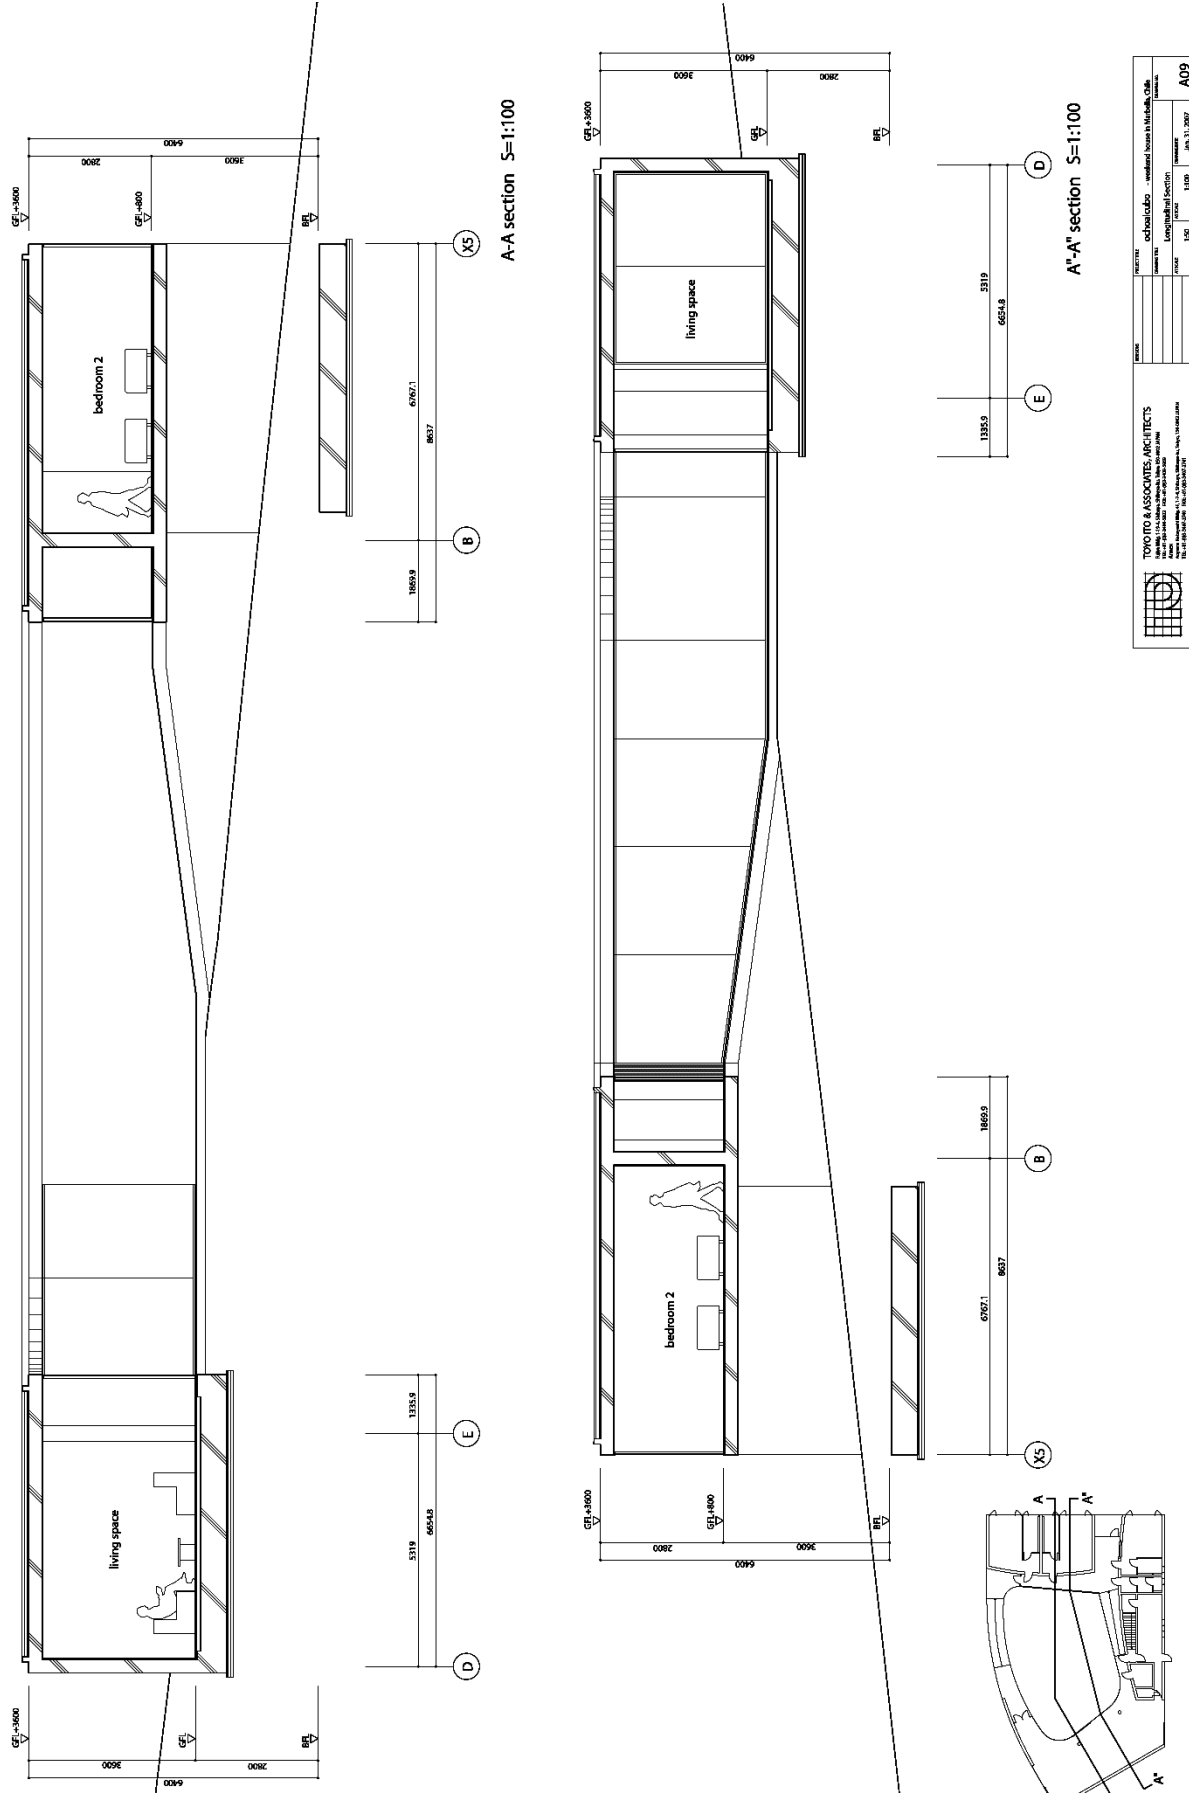

1-19-4, Shibuya, Shibuya-ku
Tokio, 150-0002, Japan
Tel. +81-3-34 09 58 22
www.toyo-ito.co.jp

Schnitte