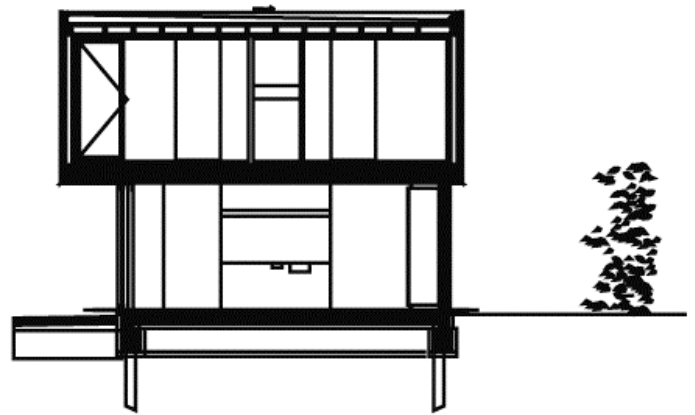

first floor

Keller

cellar

Valscherkade 36 D  
NL-1059 CD Amsterdam  
Tel. +31-20-6263244  
www.paulderuiter.nl

Schnitte

section A-A

cross section B-B

cross section C-C