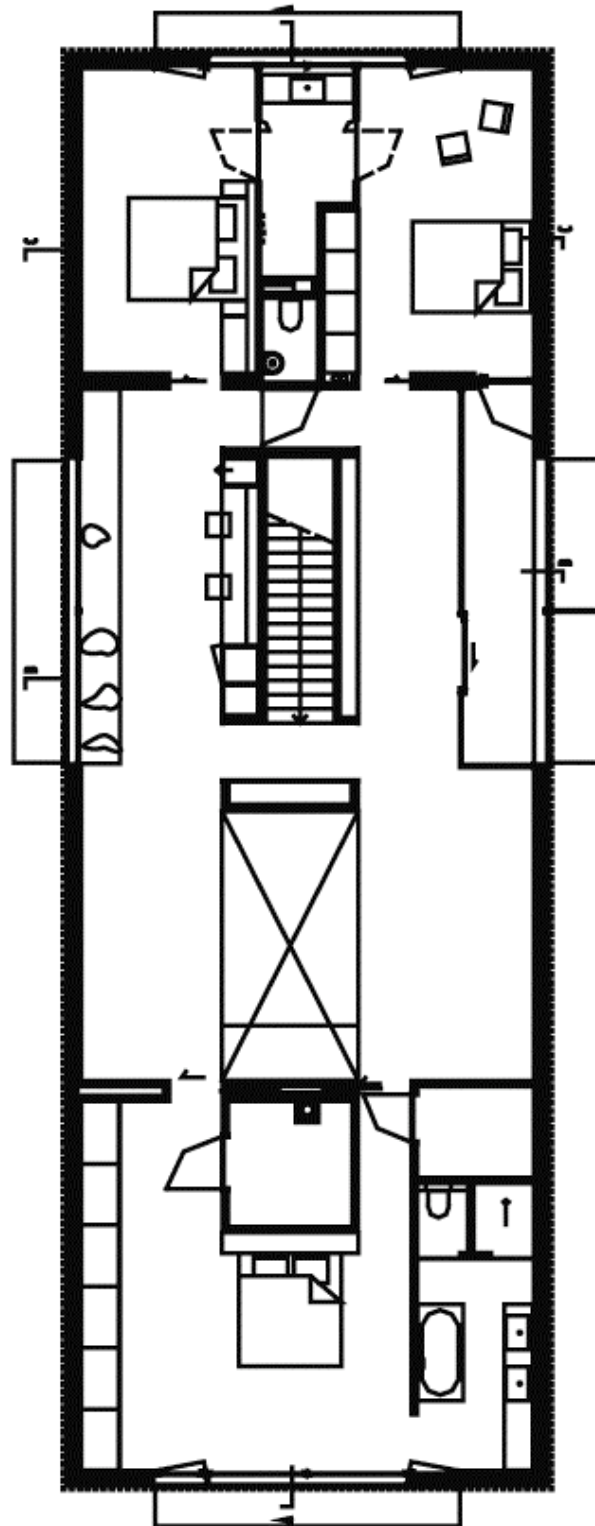

Valschermkade 36 D  
NL-1059 CD Amsterdam  
Tel.+31-20-6263244  
www.paulderuiter.nl

Erdgeschoss

ground floor

Valschermkade 36 D  
NL-1059 CD Amsterdam  
Tel. +31-20-6263244  
www.paulderuiter.nl

Obergeschoss

first floor

Keller

cellar

Valscherkade 36 D  
NL-1059 CD Amsterdam  
Tel. +31-20-6263244  
www.paulderuiter.nl

Schnitte

section A-A

cross section B-B

cross section C-C