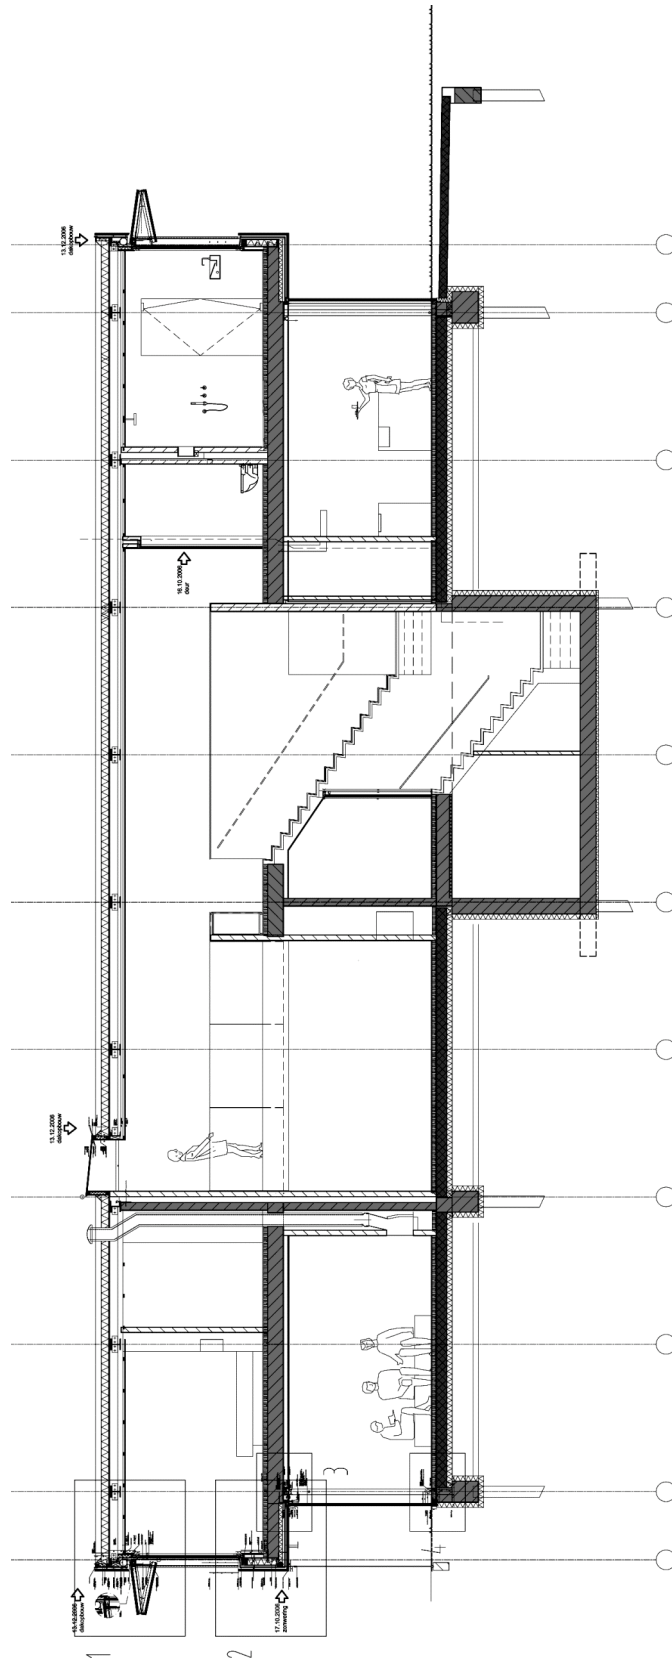

first floor

Keller

cellar

Valscherkade 36 D  
NL-1059 CD Amsterdam  
Tel. +31-20-6263244  
www.paulderuiter.nl

Schnitte

section A-A

cross section B-B

cross section C-C

Valschermkade 36 D  
NL-1059 CD Amsterdam  
Tel.+31-20-6263244  
www.paulderuiter.nl

Schnitt

Valschermkade 36 D  
NL-1059 CD Amsterdam  
Tel.+31-20-6263244  
www.paulderuiter.nl

Lageplan