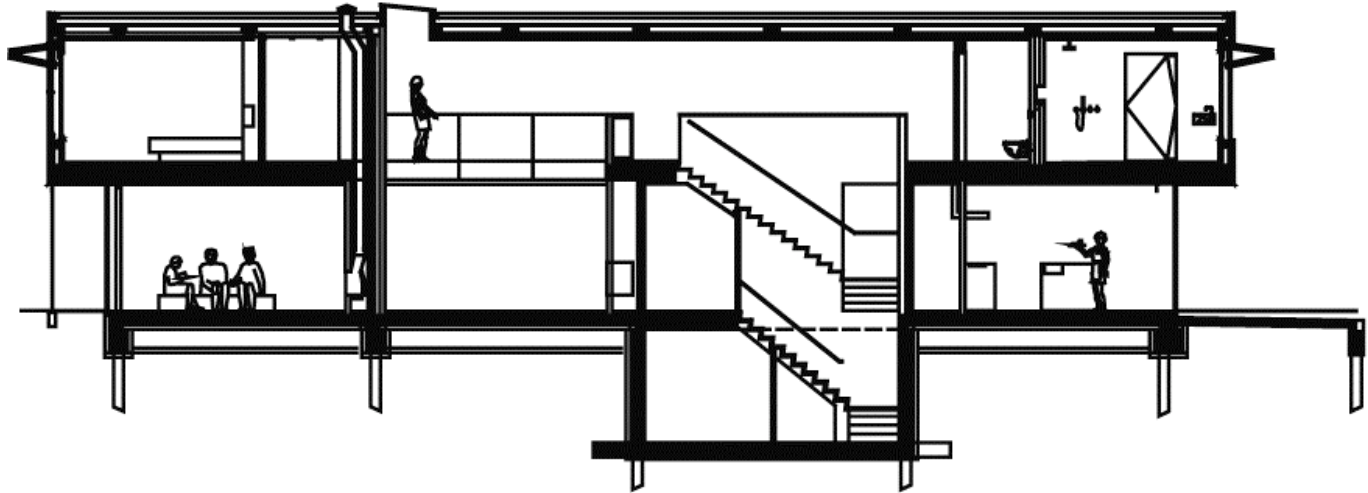

first floor

Keller

cellar

Valscherkade 36 D  
NL-1059 CD Amsterdam  
Tel. +31-20-6263244  
www.paulderuiter.nl

Schnitte

section A-A

cross section B-B

cross section C-C