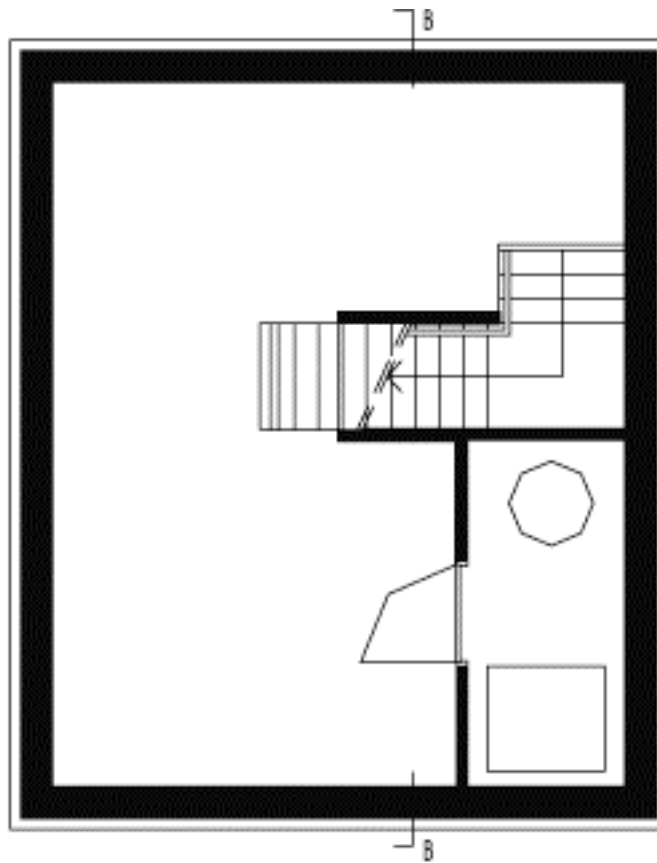

Valschermkade 36 D  
NL-1059 CD Amsterdam  
Tel.+31-20-6263244  
www.paulderuiter.nl

Erdgeschoss

ground floor

Valschermkade 36 D  
NL-1059 CD Amsterdam  
Tel. +31-20-6263244  
www.paulderuiter.nl

Obergeschoss

first floor

Keller

cellar

Valscherkade 36 D  
NL-1059 CD Amsterdam  
Tel. +31-20-6263244  
www.paulderuiter.nl

Schnitte

section A-A

cross section B-B

cross section C-C