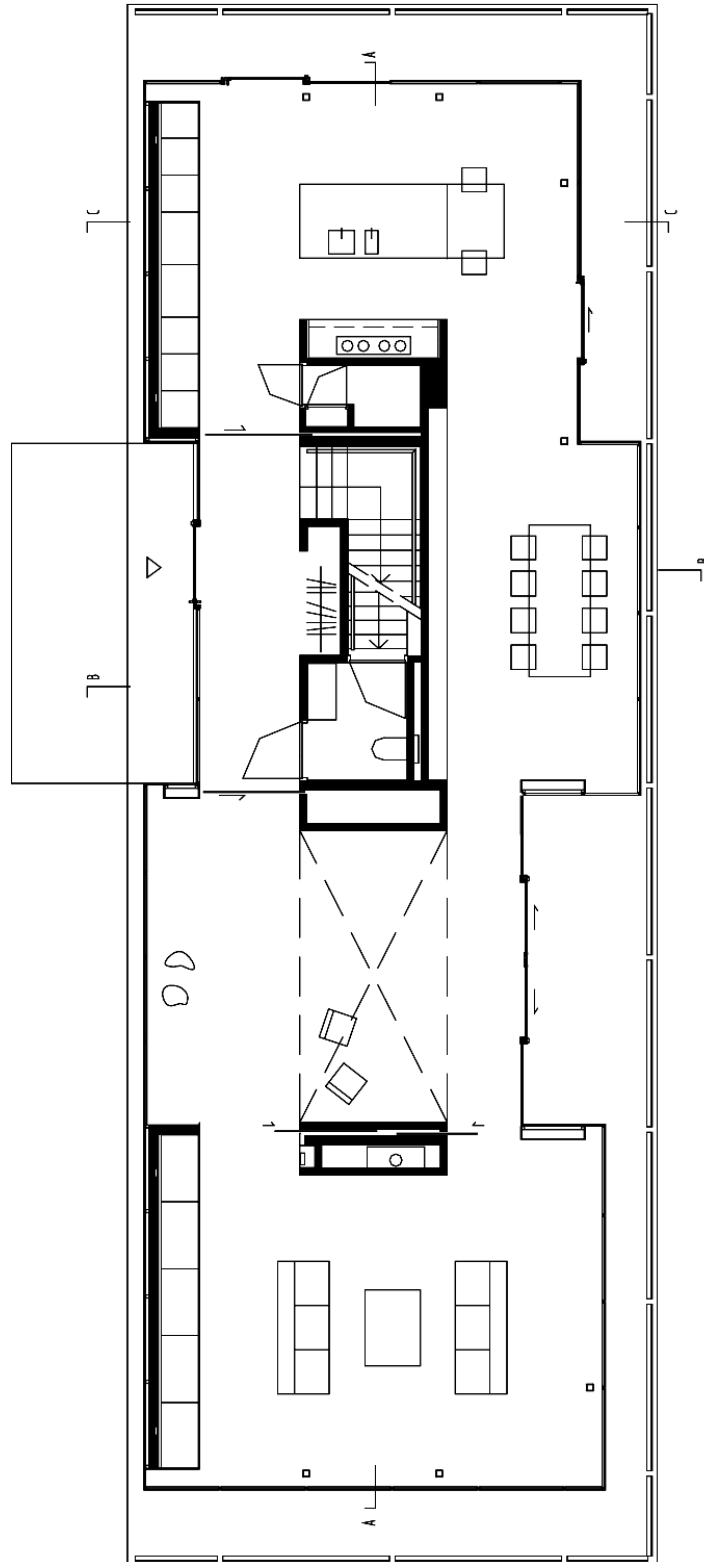

Valschermkade 36 D  
NL-1059 CD Amsterdam  
Tel.+31-20-6263244  
www.paulderuiter.nl

Erdgeschoss

ground floor

Valschermkade 36 D  
NL-1059 CD Amsterdam  
Tel. +31-20-6263244  
www.paulderuiter.nl

Obergeschoss

first floor

Keller

cellar

Valscherkade 36 D  
NL-1059 CD Amsterdam  
Tel. +31-20-6263244  
www.paulderuiter.nl

Schnitte

section A-A

cross section B-B

cross section C-C