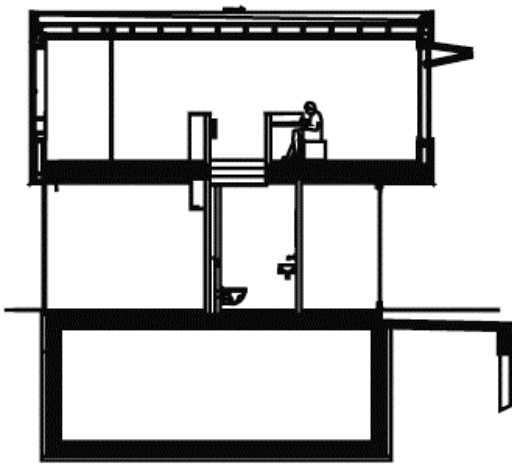

first floor

Keller

cellar

Valscherkade 36 D  
NL-1059 CD Amsterdam  
Tel. +31-20-6263244  
www.paulderuiter.nl

Schnitte

section A-A

cross section B-B

cross section C-C