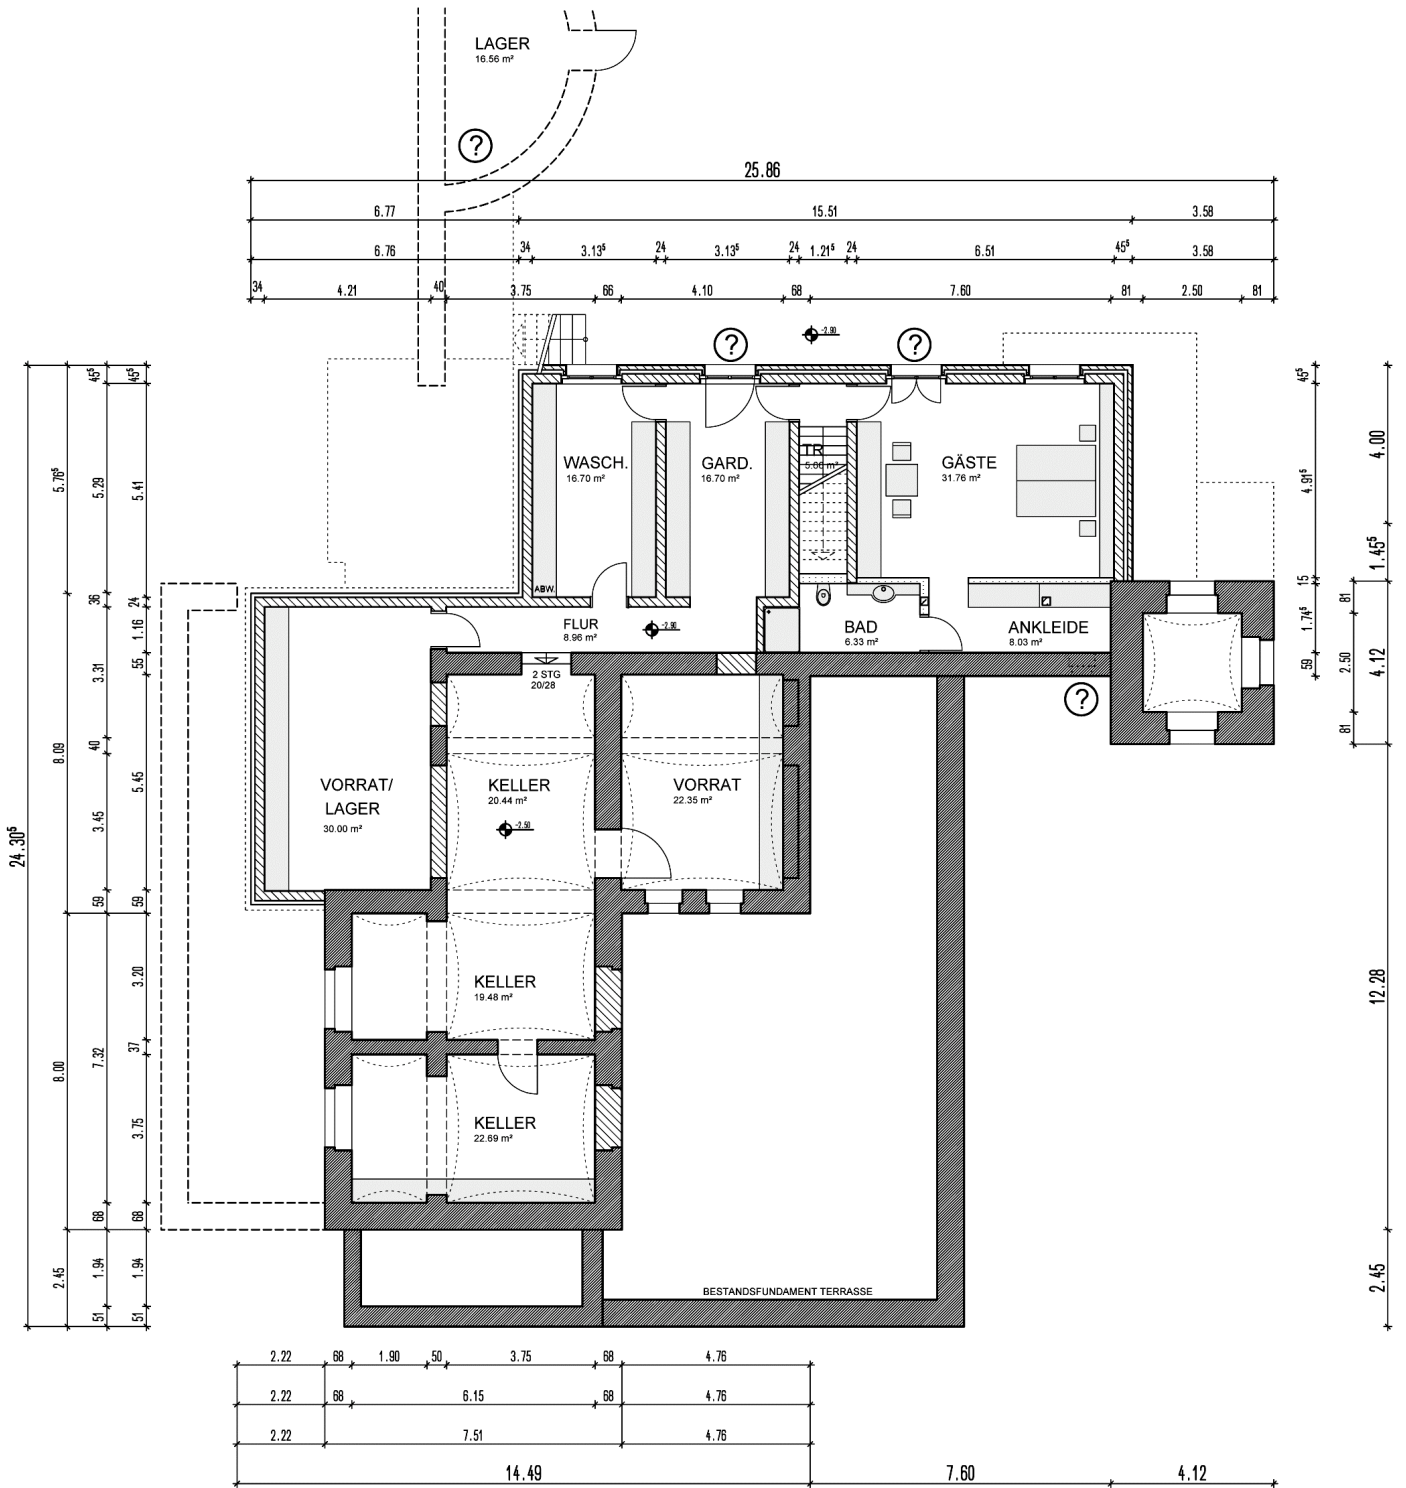

Kurfürstendamm 177
 10707 Berlin
 Tel. 030-700 18 20
 www.ludes-architekten.de

Erdgeschoss

Kurfürstendamm 177
 10707 Berlin
 Tel. 030-700 18 20
 www.ludes-architekten.de

Obergeschoss

Kurfürstendamm 177
 10707 Berlin
 Tel. 030-700 18 20
 www.ludes-architekten.de

Kellergeschoss

Kurfürstendamm 177
10707 Berlin
Tel. 030-700 18 20
www.ludes-architekten.de

Schnitt A-A

Kurfürstendamm 177
10707 Berlin
Tel. 030-700 18 20
www.ludes-architekten.de

Schnitt B-B

Kurfürstendamm 177
10707 Berlin
Tel. 030-700 18 20
www.ludes-architekten.de

Schnitt C-C