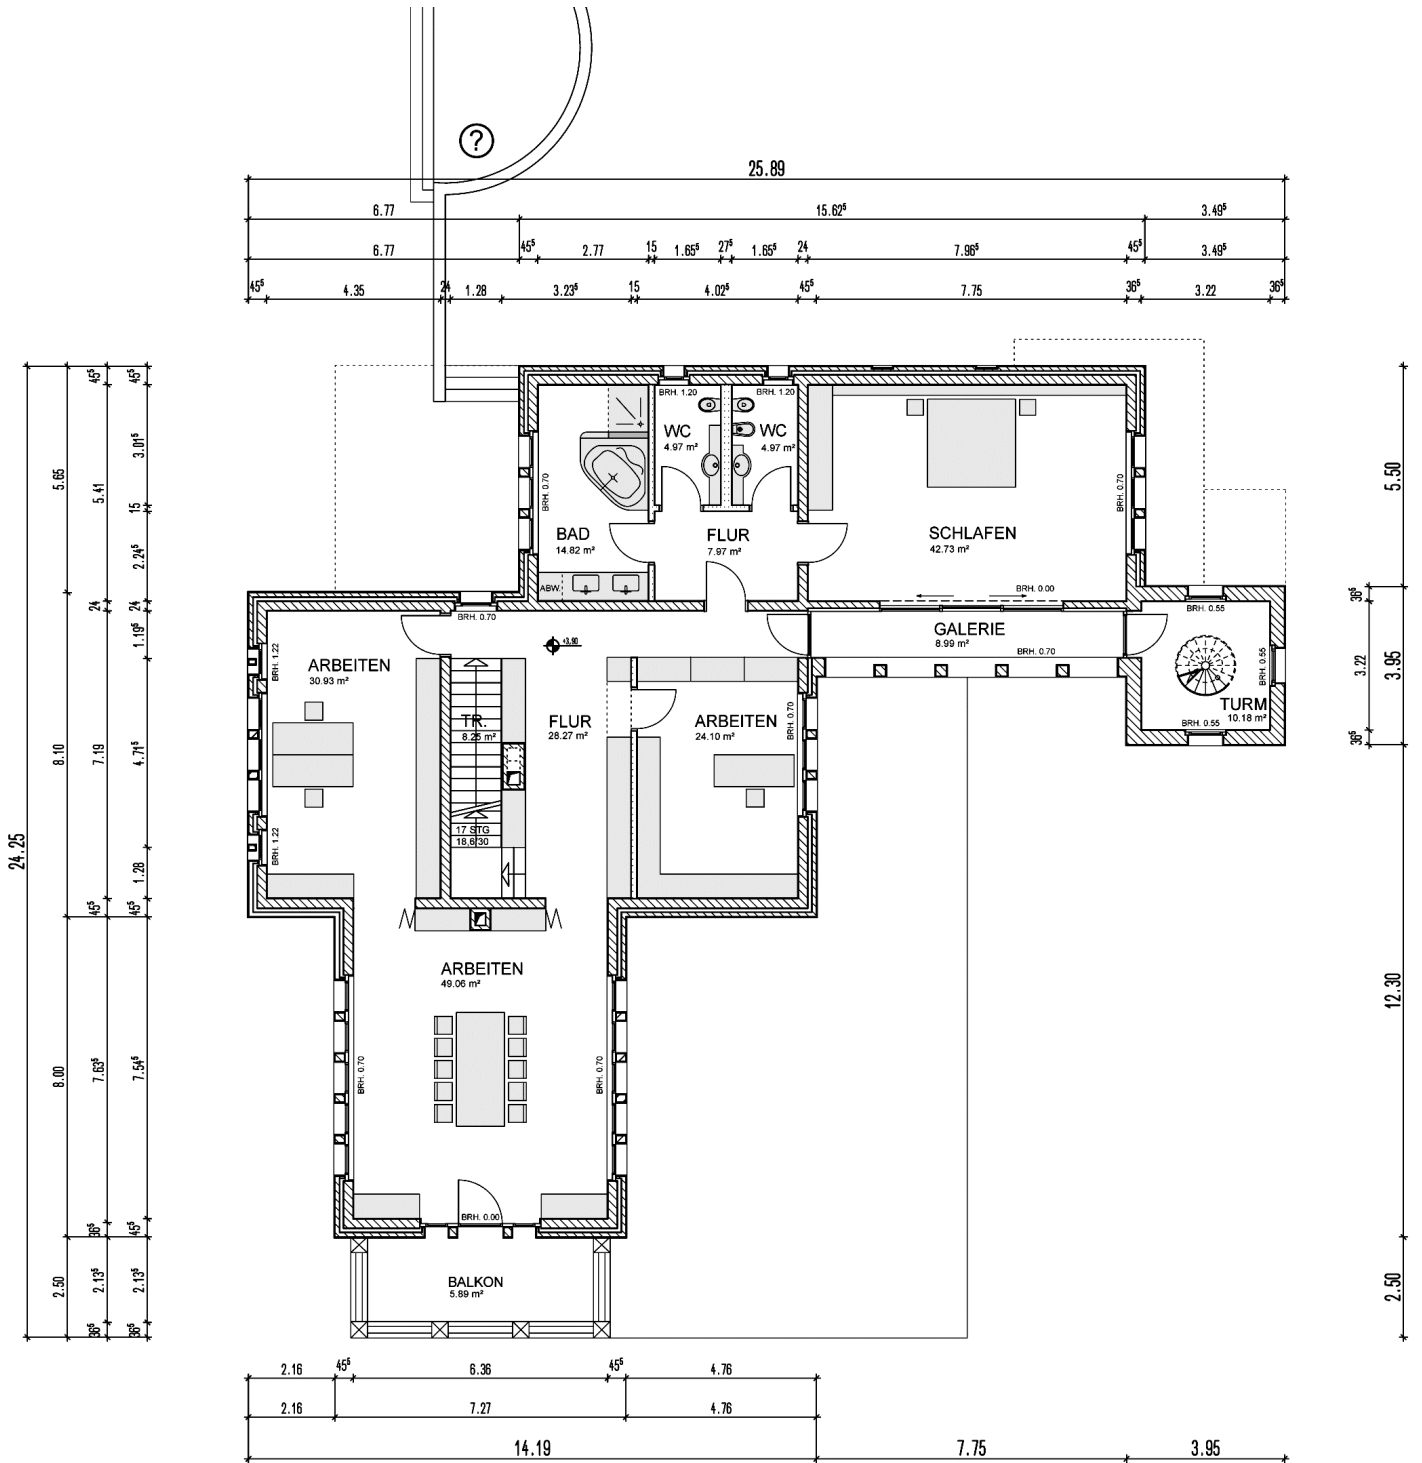

Kurfürstendamm 177
10707 Berlin
Tel. 030-700 18 20
www.ludes-architekten.de

Obergeschoss