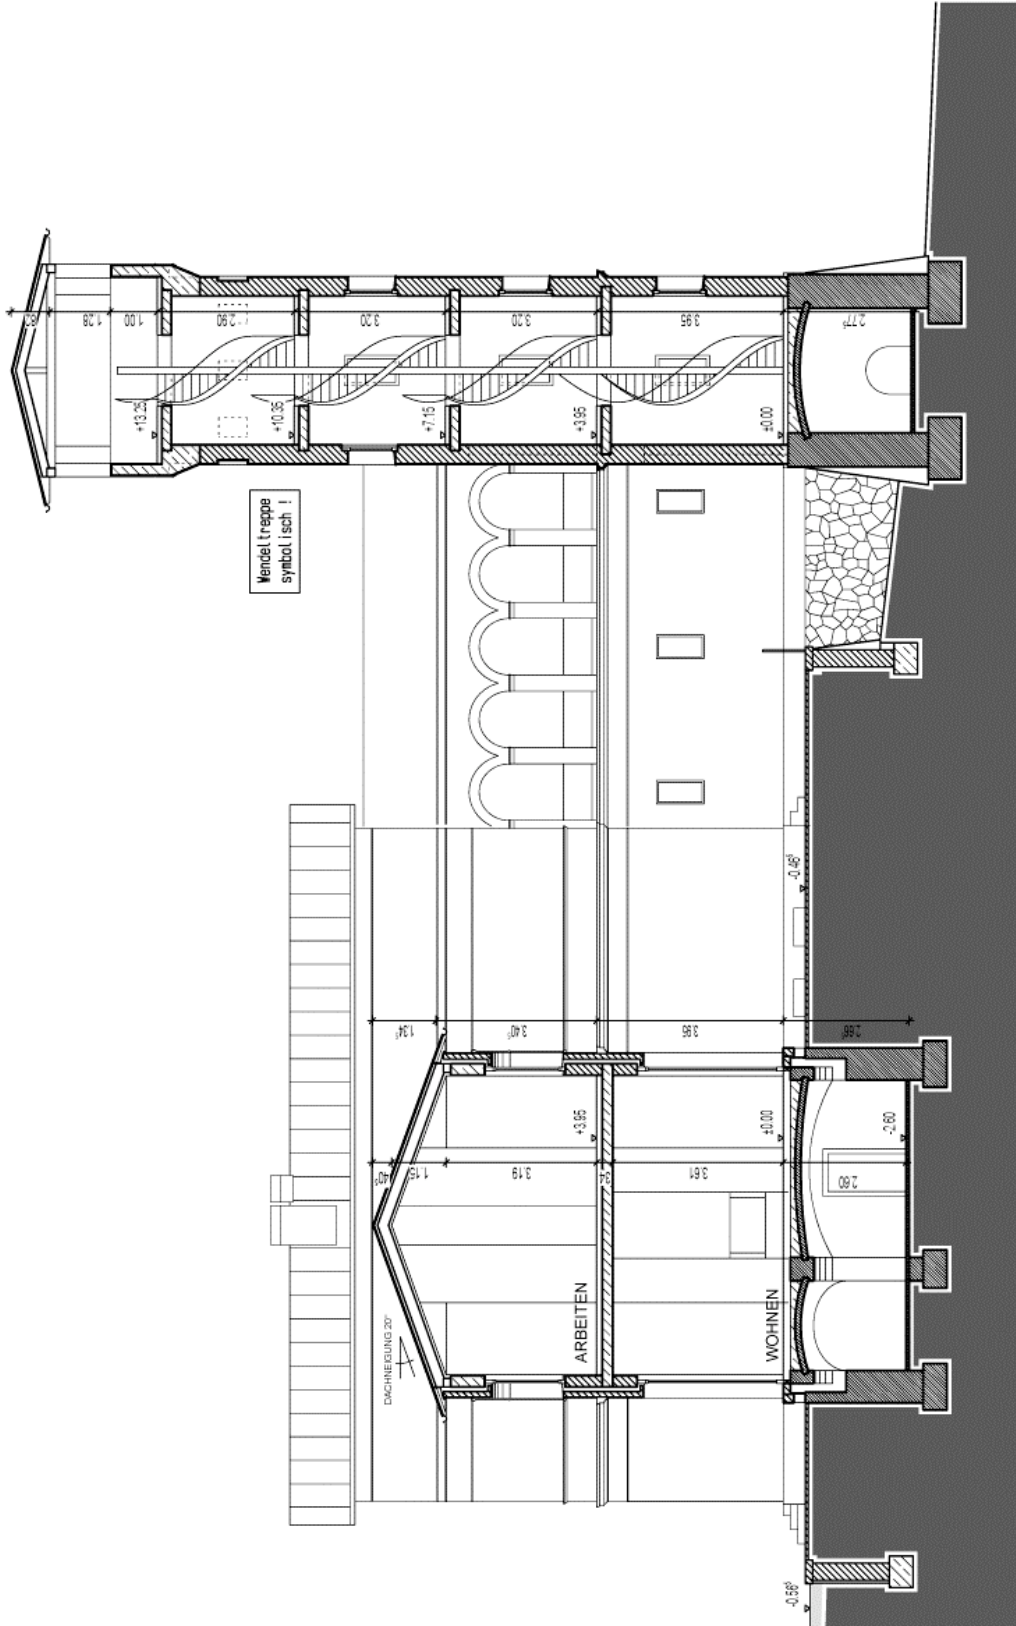

Kellergeschoss

Kurfürstendamm 177
10707 Berlin
Tel. 030-700 18 20
www.ludes-architekten.de

Schnitt A-A

Kurfürstendamm 177
10707 Berlin
Tel. 030-700 18 20
www.ludes-architekten.de

Schnitt B-B

Kurfürstendamm 177
10707 Berlin
Tel. 030-700 18 20
www.ludes-architekten.de

Schnitt C-C