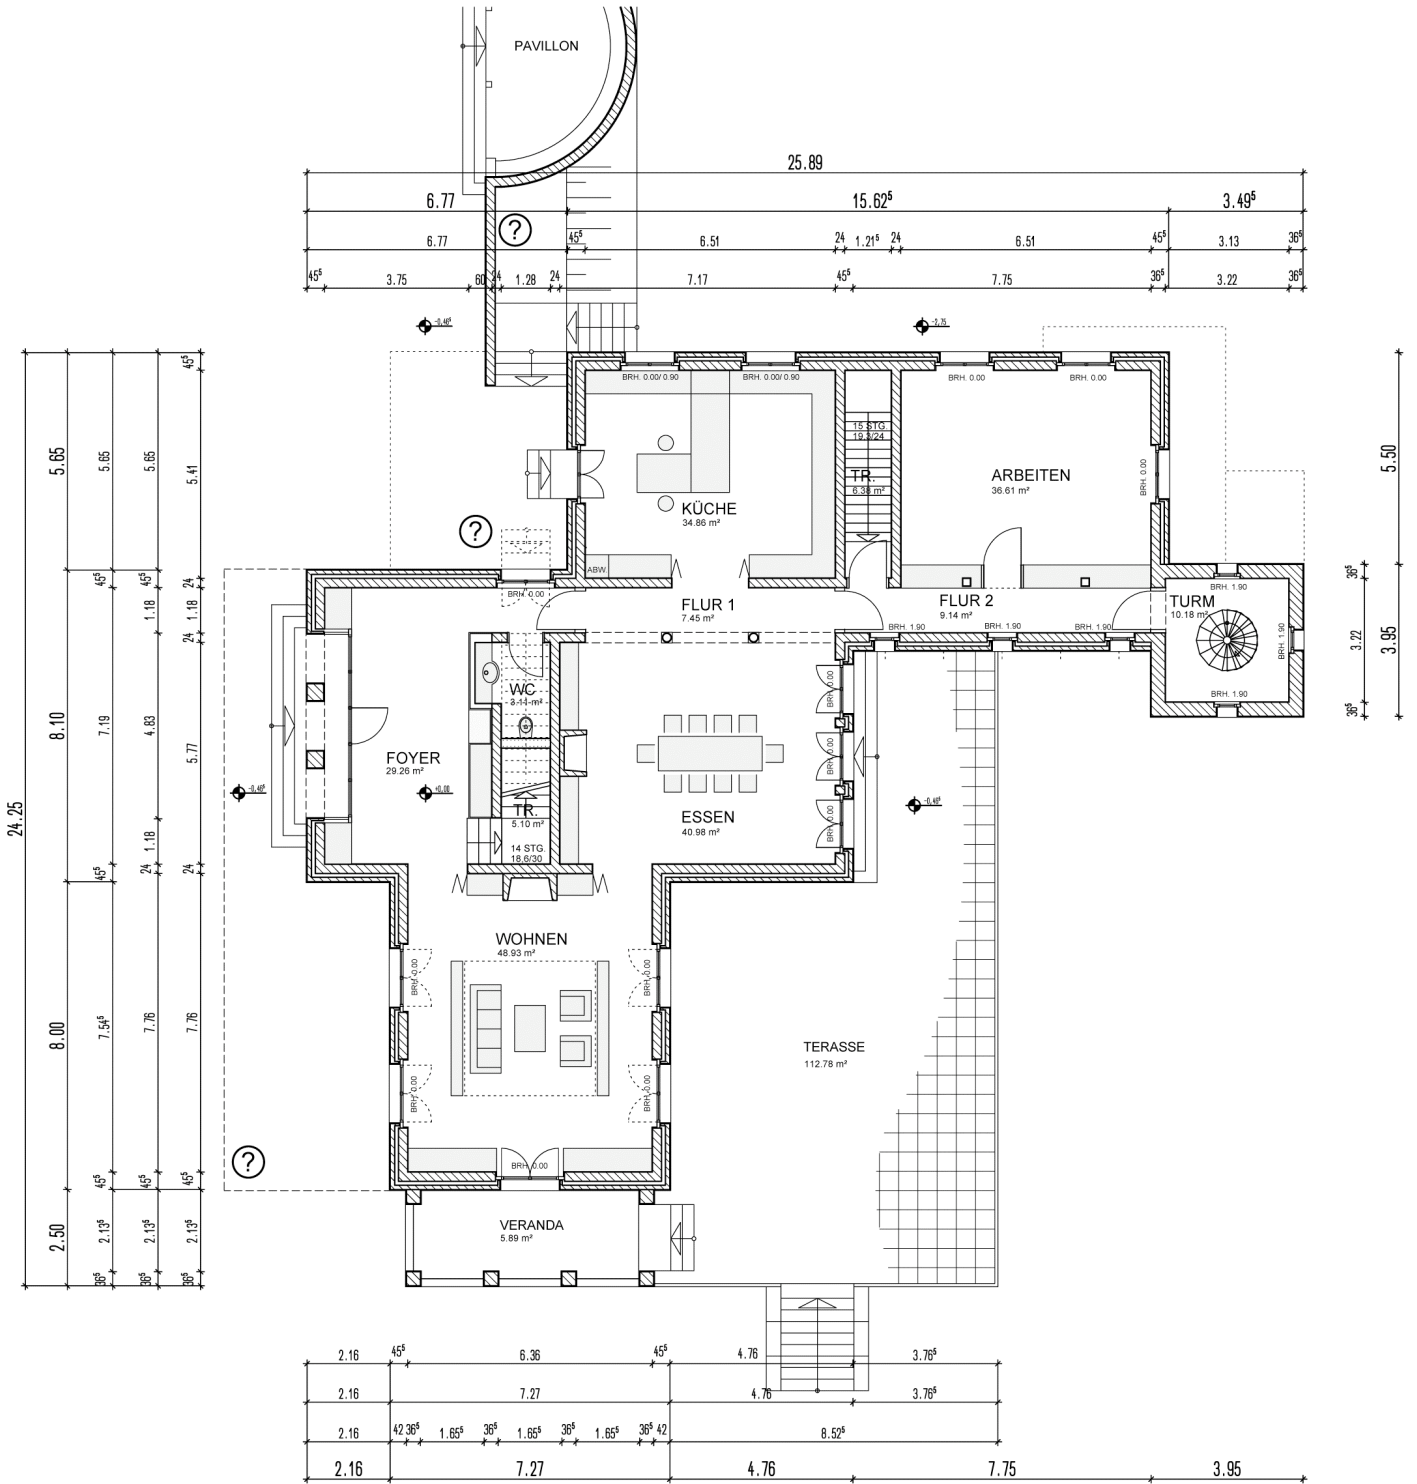

Kurfürstendamm 177
10707 Berlin
Tel. 030-700 18 20
www.ludes-architekten.de

Erdgeschoss