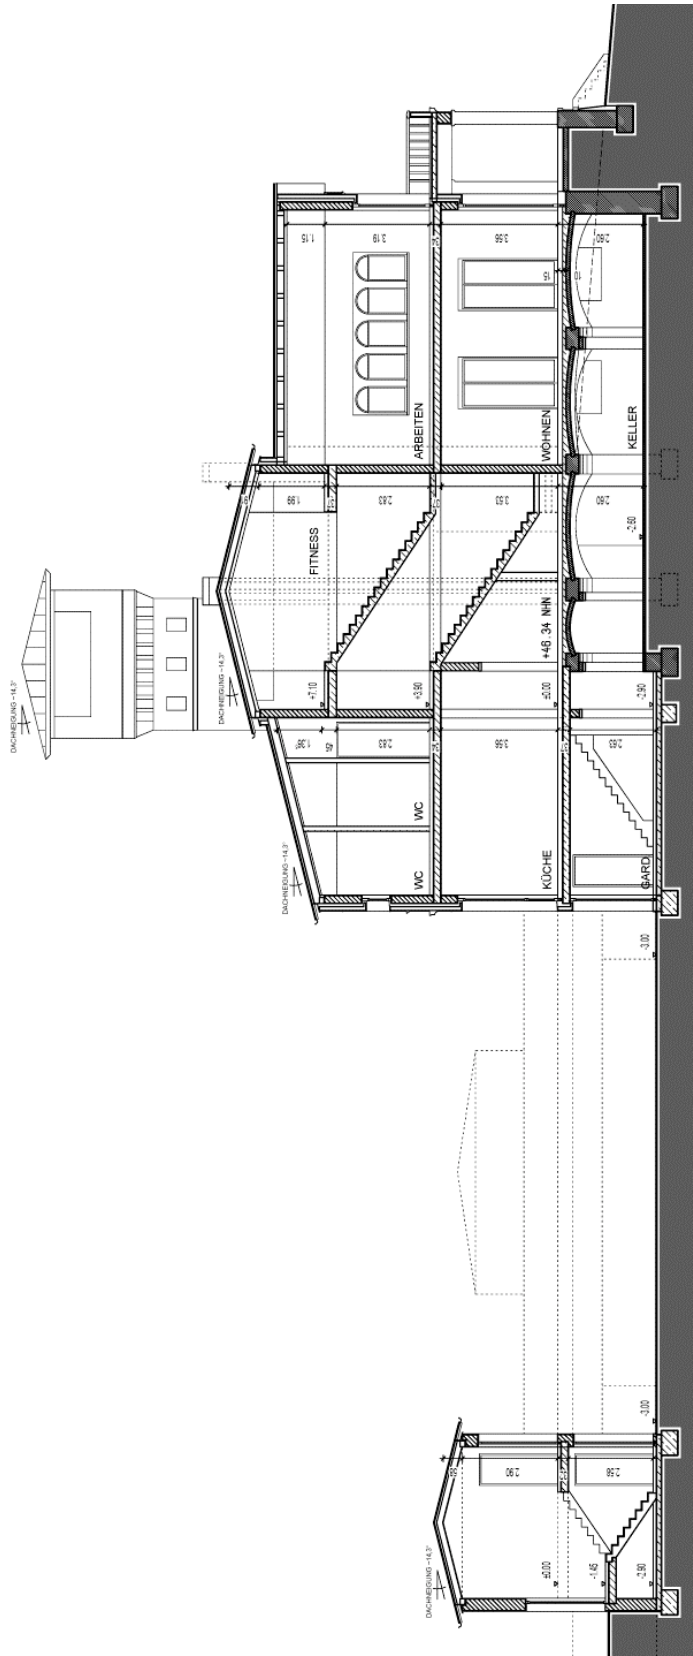

Kurfürstendamm 177
 10707 Berlin
 Tel. 030-700 18 20
 www.ludes-architekten.de

Erdgeschoss

Kurfürstendamm 177
 10707 Berlin
 Tel. 030-700 18 20
 www.ludes-architekten.de

Obergeschoss

Kurfürstendamm 177
 10707 Berlin
 Tel. 030-700 18 20
 www.ludes-architekten.de

Kellergeschoss

Kurfürstendamm 177
10707 Berlin
Tel. 030-700 18 20
www.ludes-architekten.de

Schnitt A-A

Kurfürstendamm 177
10707 Berlin
Tel. 030-700 18 20
www.ludes-architekten.de

Schnitt B-B

Kurfürstendamm 177
10707 Berlin
Tel. 030-700 18 20
www.ludes-architekten.de

Schnitt C-C