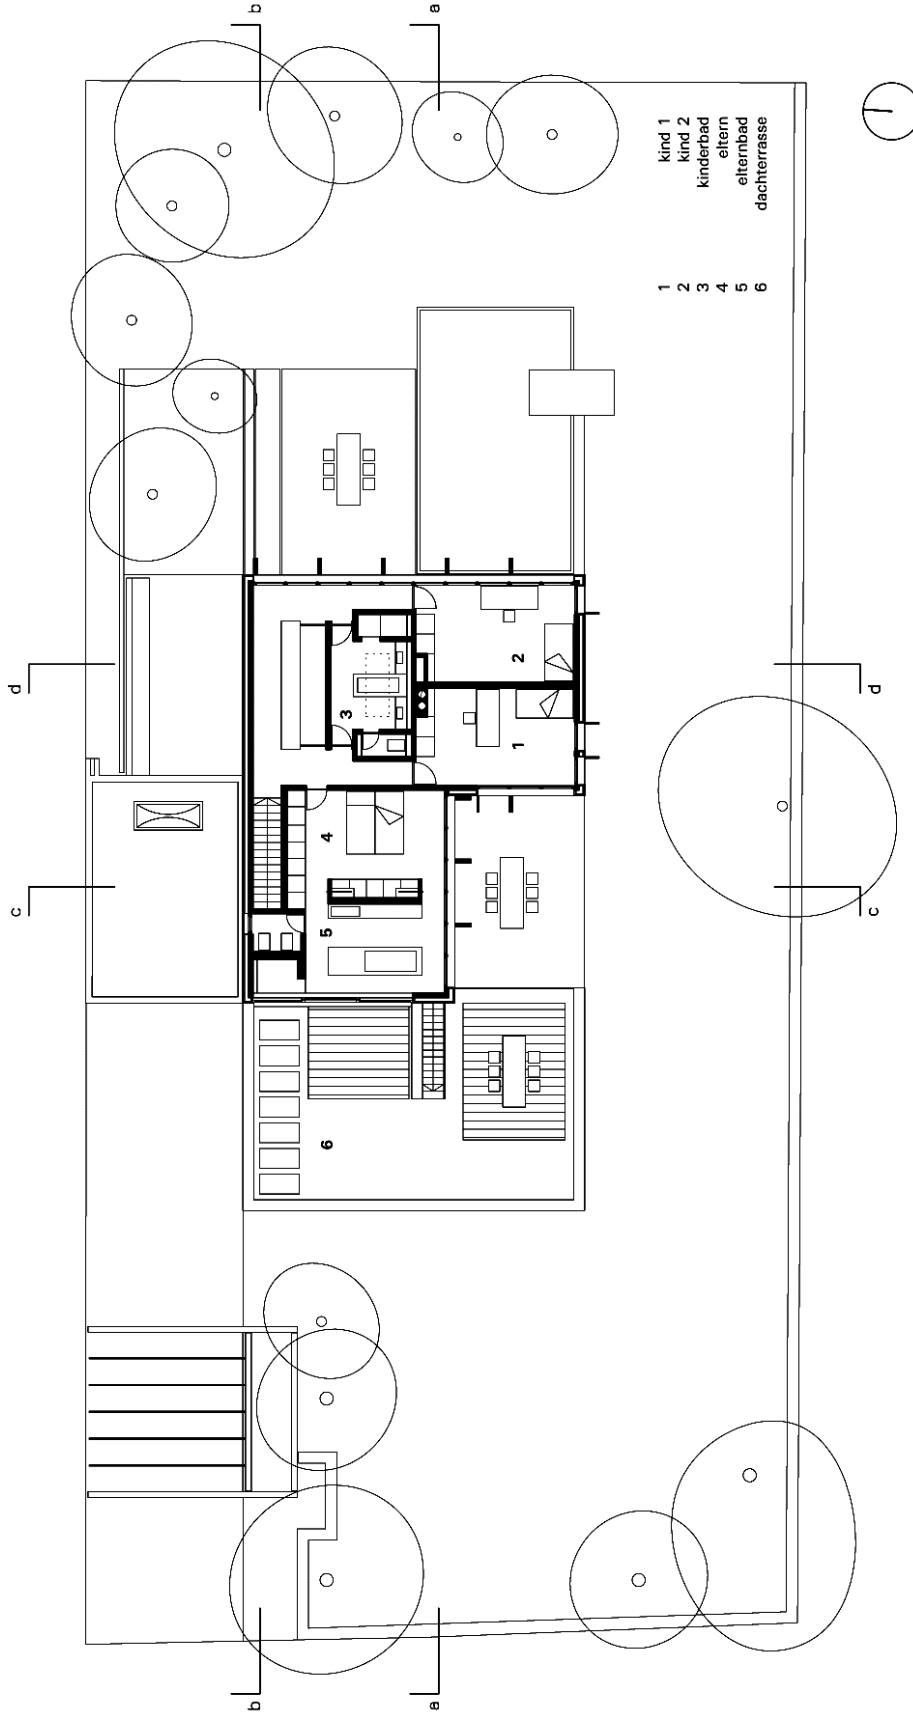

Zieblandstraße 25
80798 München
Tel. 089-30 63 96 90
www.lynx-a.com

Erdgeschoss

Obergeschoss

Zieblandstraße 25
 80798 München
 Tel. 089-30 63 96 90
 www.lynx-a.com

Untergeschoss

Zieblandstraße 25
80798 München
Tel. 089-30 63 96 90
www.lynx-a.com

Ansichten

Zieblandstraße 25
80798 München
Tel. 089-30 63 96 90
www.lynx-a.com

**Ansichten
Nord Süd**

Zieblandstraße 25
80798 München
Tel. 089-30 63 96 90
www.lynx-a.com

Schnitte

Zieblandstraße 25
80798 München
Tel. 089-30 63 96 90
www.lynx-a.com