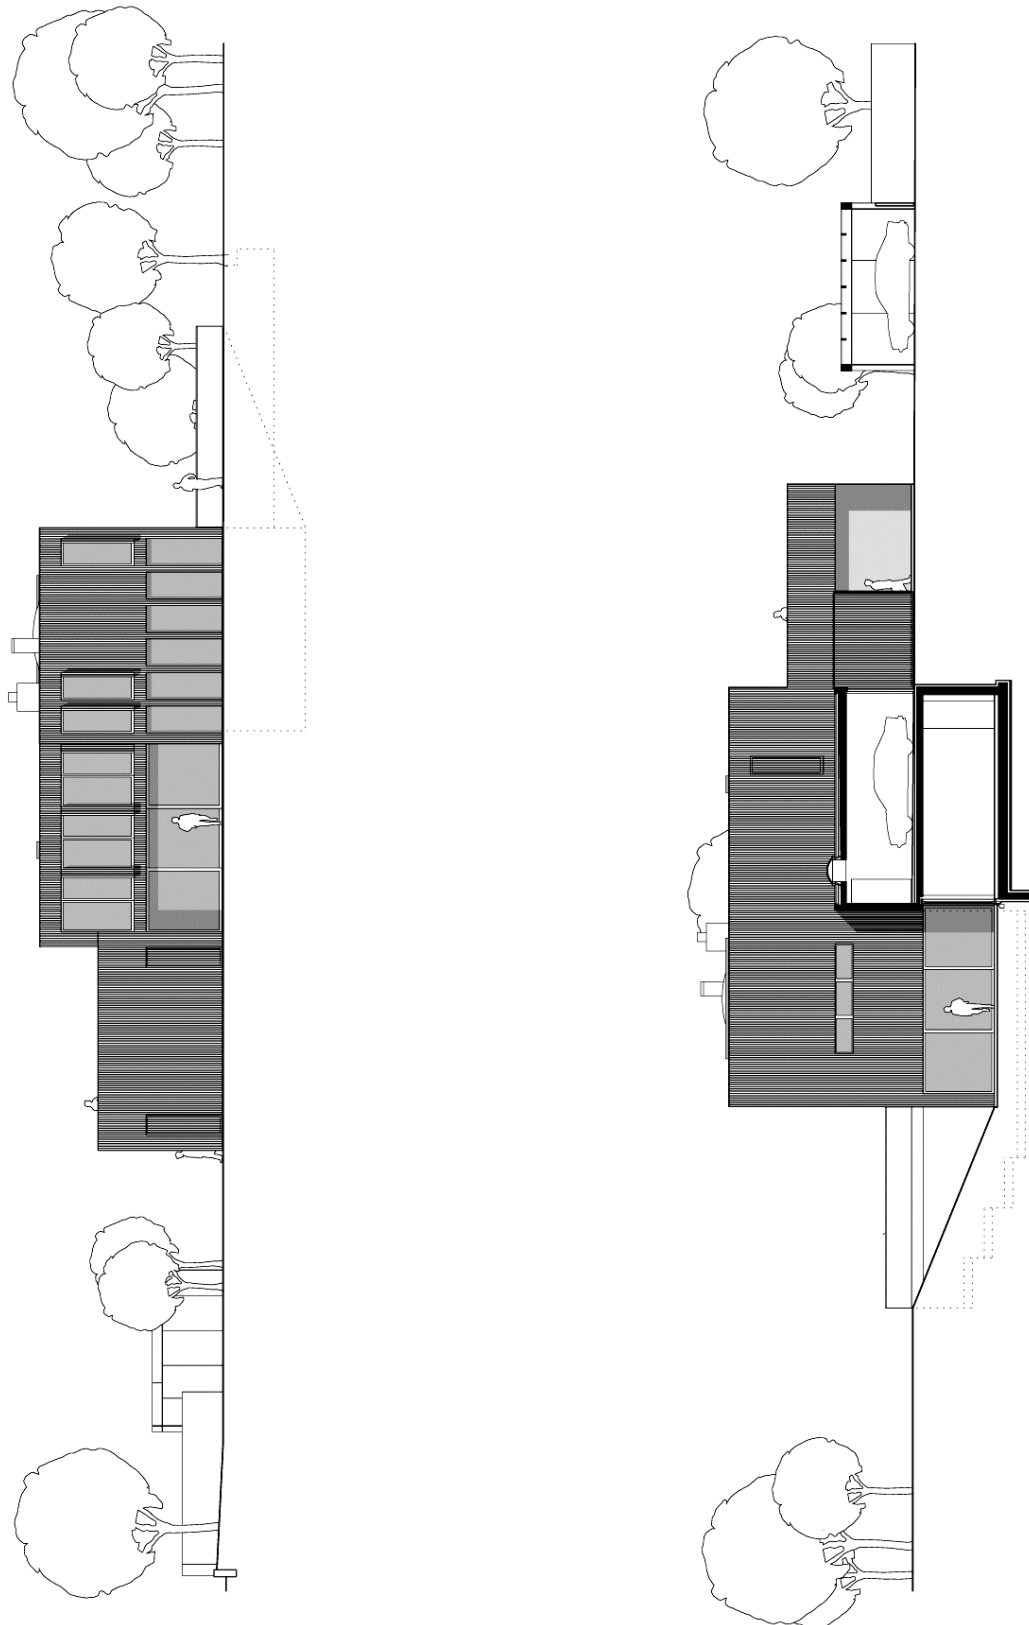

Zieblandstraße 25
80798 München
Tel. 089-30 63 96 90
www.lynx-a.com

Erdgeschoss

Obergeschoss

Zieblandstraße 25
 80798 München
 Tel. 089-30 63 96 90
 www.lynx-a.com

Untergeschoss

Zieblandstraße 25
80798 München
Tel. 089-30 63 96 90
www.lynx-a.com

Ansichten

Zieblandstraße 25
80798 München
Tel. 089-30 63 96 90
www.lynx-a.com

**Ansichten
Nord Süd**

Zieblandstraße 25
80798 München
Tel. 089-30 63 96 90
www.lynx-a.com

Schnitte

Zieblandstraße 25
80798 München
Tel. 089-30 63 96 90
www.lynx-a.com

Legende