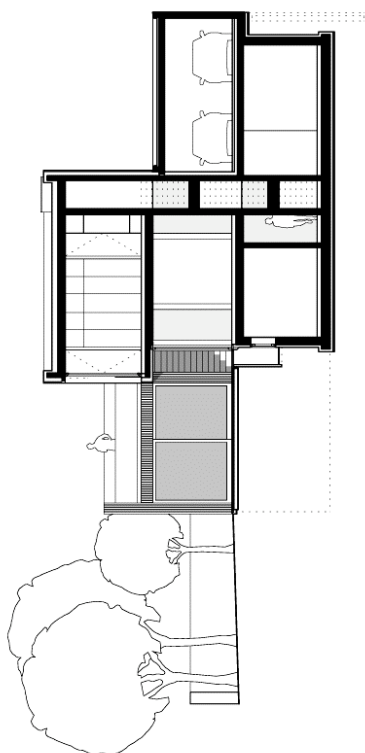

Zieblandstraße 25
80798 München
Tel. 089-30 63 96 90
www.lynx-a.com

Erdgeschoss

Obergeschoss

Zieblandstraße 25
 80798 München
 Tel. 089-30 63 96 90
 www.lynx-a.com

Untergeschoss

Zieblandstraße 25
80798 München
Tel. 089-30 63 96 90
www.lynx-a.com

Ansichten

Zieblandstraße 25
80798 München
Tel. 089-30 63 96 90
www.lynx-a.com

**Ansichten
Nord Süd**

Zieblandstraße 25
80798 München
Tel. 089-30 63 96 90
www.lynx-a.com

Schnitte

Zieblandstraße 25
80798 München
Tel. 089-30 63 96 90
www.lynx-a.com