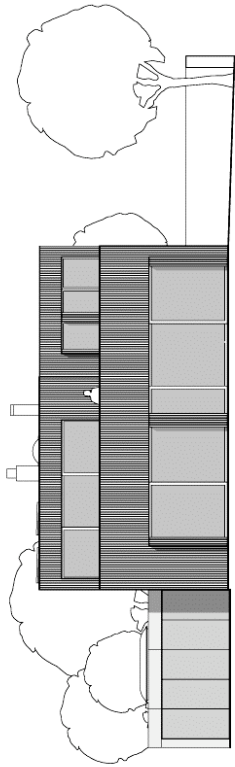

Zieblandstraße 25
80798 München
Tel. 089-30 63 96 90
www.lynx-a.com

Erdgeschoss

Obergeschoss

Zieblandstraße 25
 80798 München
 Tel. 089-30 63 96 90
 www.lynx-a.com

Untergeschoss

Zieblandstraße 25
80798 München
Tel. 089-30 63 96 90
www.lynx-a.com

Ansichten

Zieblandstraße 25
80798 München
Tel. 089-30 63 96 90
www.lynx-a.com

**Ansichten
Nord Süd**

Zieblandstraße 25
80798 München
Tel. 089-30 63 96 90
www.lynx-a.com

Schnitte

Zieblandstraße 25
80798 München
Tel. 089-30 63 96 90
www.lynx-a.com