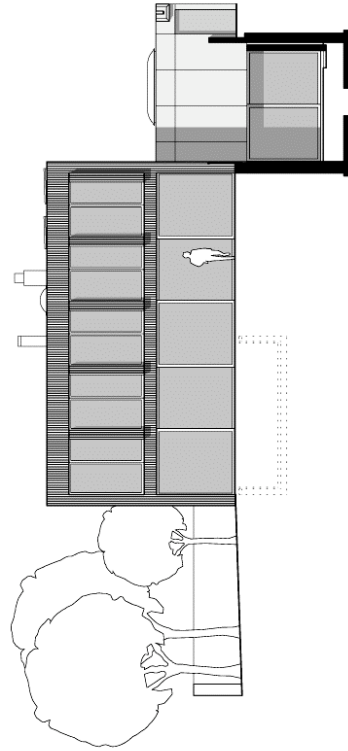

Zieblandstraße 25
80798 München
Tel. 089-30 63 96 90
www.lynx-a.com

Erdgeschoss

Obergeschoss

Zieblandstraße 25
 80798 München
 Tel. 089-30 63 96 90
 www.lynx-a.com

Untergeschoss

Zieblandstraße 25
80798 München
Tel. 089-30 63 96 90
www.lynx-a.com

Ansichten

Zieblandstraße 25
80798 München
Tel. 089-30 63 96 90
www.lynx-a.com

**Ansichten
Nord Süd**

Zieblandstraße 25
80798 München
Tel. 089-30 63 96 90
www.lynx-a.com

Schnitte

Zieblandstraße 25
80798 München
Tel. 089-30 63 96 90
www.lynx-a.com