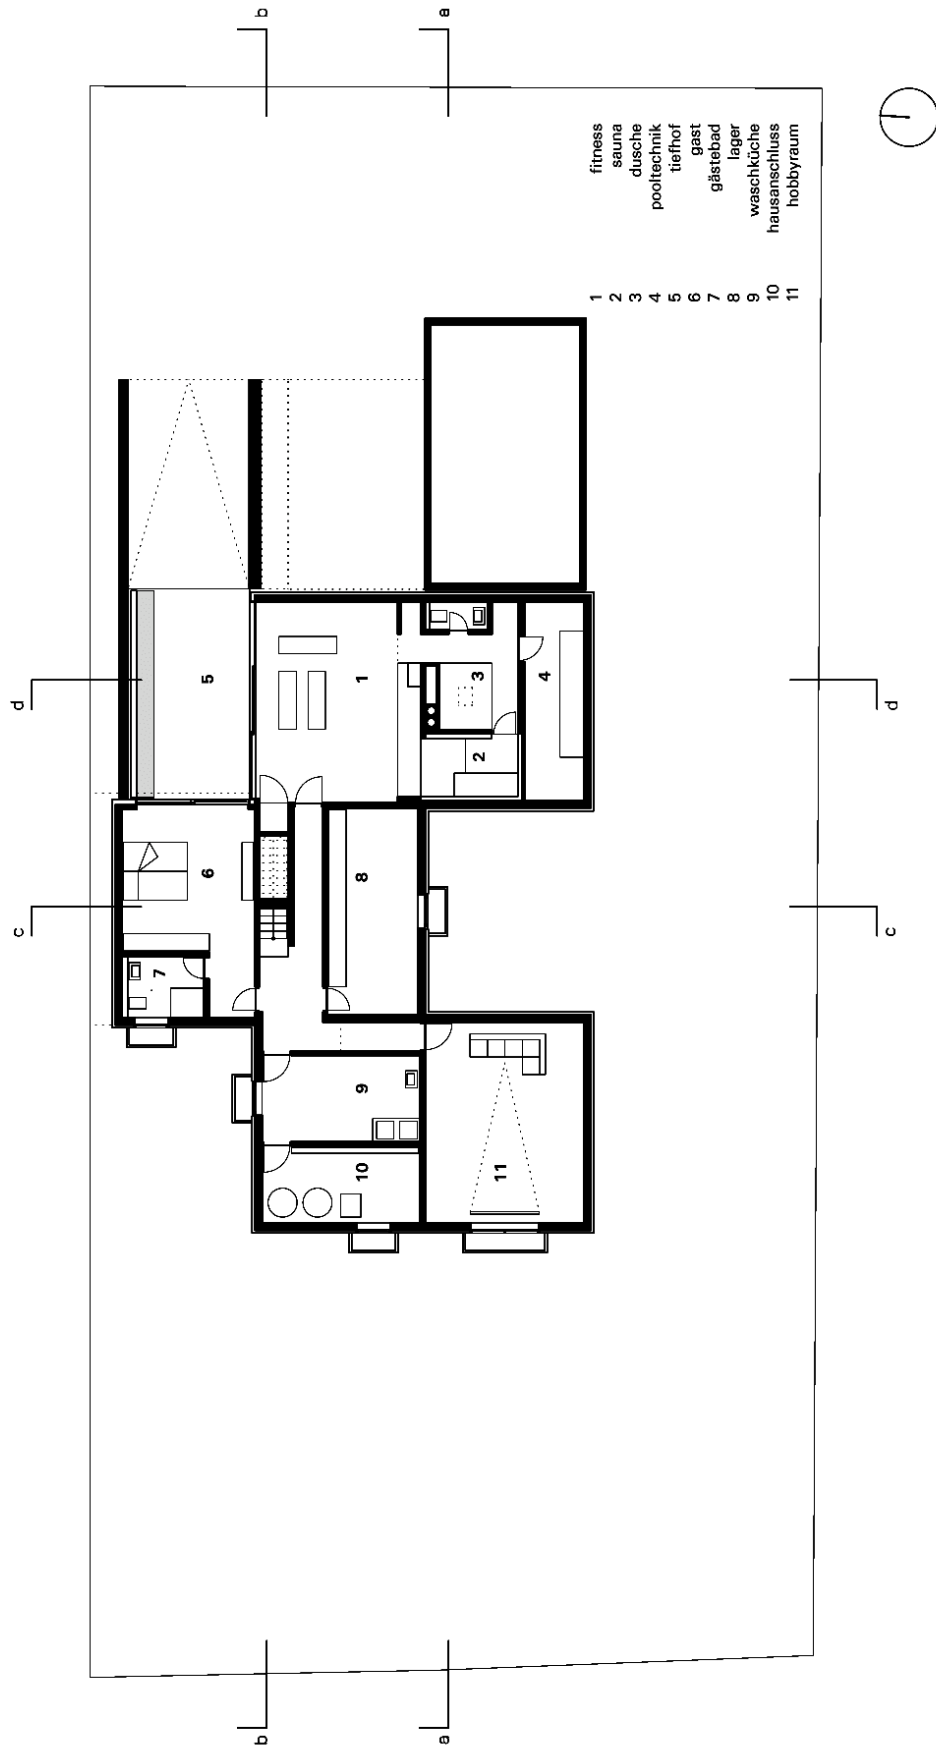

Zieblandstraße 25
80798 München
Tel. 089-30 63 96 90
www.lynx-a.com

Erdgeschoss

Obergeschoss

Zieblandstraße 25
 80798 München
 Tel. 089-30 63 96 90
 www.lynx-a.com

Untergeschoss

Zieblandstraße 25
80798 München
Tel. 089-30 63 96 90
www.lynx-a.com

Ansichten

Zieblandstraße 25
80798 München
Tel. 089-30 63 96 90
www.lynx-a.com

**Ansichten
Nord Süd**

Zieblandstraße 25
80798 München
Tel. 089-30 63 96 90
www.lynx-a.com

Schnitte

Zieblandstraße 25
80798 München
Tel. 089-30 63 96 90
www.lynx-a.com