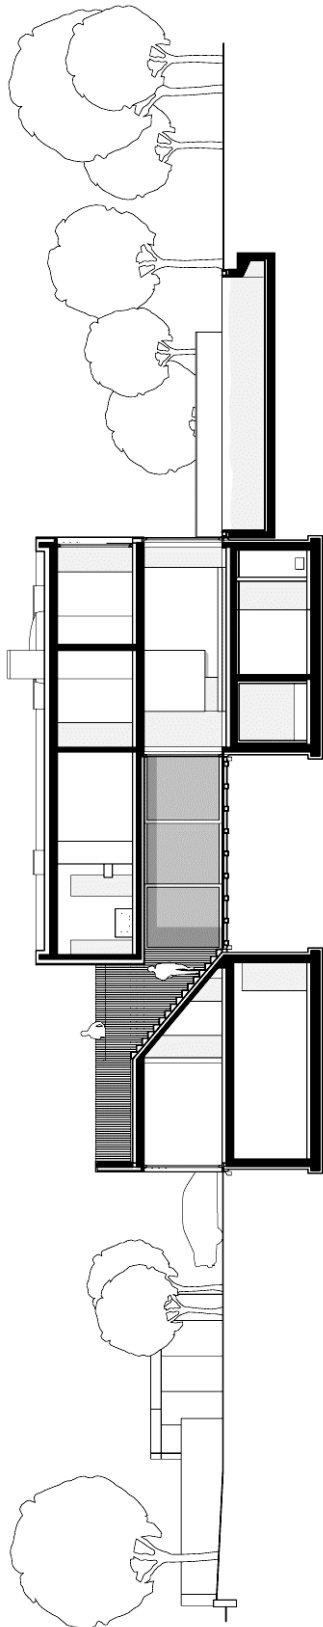

Zieblandstraße 25
80798 München
Tel. 089-30 63 96 90
www.lynx-a.com

Erdgeschoss

Obergeschoss

Zieblandstraße 25
 80798 München
 Tel. 089-30 63 96 90
 www.lynx-a.com

Untergeschoss

Zieblandstraße 25
80798 München
Tel. 089-30 63 96 90
www.lynx-a.com

Ansichten

Zieblandstraße 25
80798 München
Tel. 089-30 63 96 90
www.lynx-a.com

**Ansichten
Nord Süd**

Zieblandstraße 25
80798 München
Tel. 089-30 63 96 90
www.lynx-a.com

Schnitte

Zieblandstraße 25
80798 München
Tel. 089-30 63 96 90
www.lynx-a.com