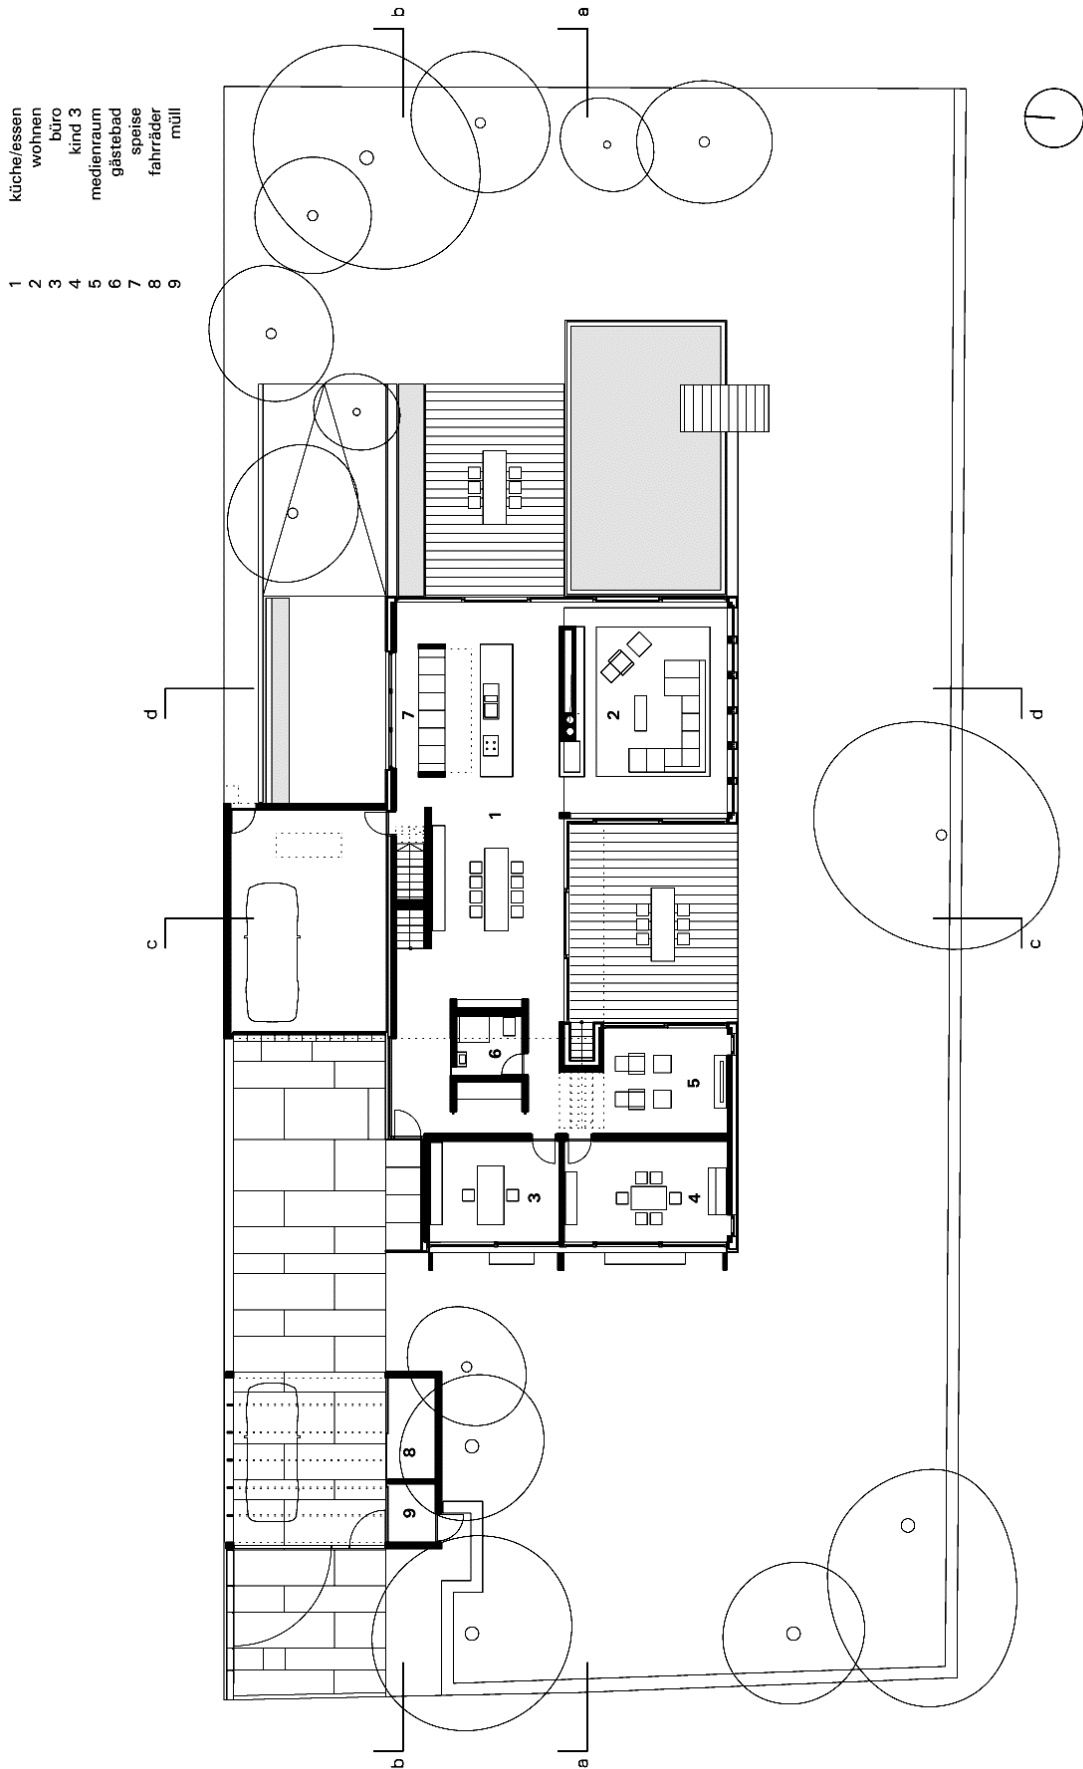

Zieblandstraße 25
80798 München
Tel. 089-30 63 96 90
www.lynx-a.com

Erdgeschoss

Obergeschoss

Zieblandstraße 25
 80798 München
 Tel. 089-30 63 96 90
 www.lynx-a.com

Untergeschoss

Zieblandstraße 25
80798 München
Tel. 089-30 63 96 90
www.lynx-a.com

Ansichten

Zieblandstraße 25
80798 München
Tel. 089-30 63 96 90
www.lynx-a.com

**Ansichten
Nord Süd**

Zieblandstraße 25
80798 München
Tel. 089-30 63 96 90
www.lynx-a.com

Schnitte

Zieblandstraße 25
80798 München
Tel. 089-30 63 96 90
www.lynx-a.com