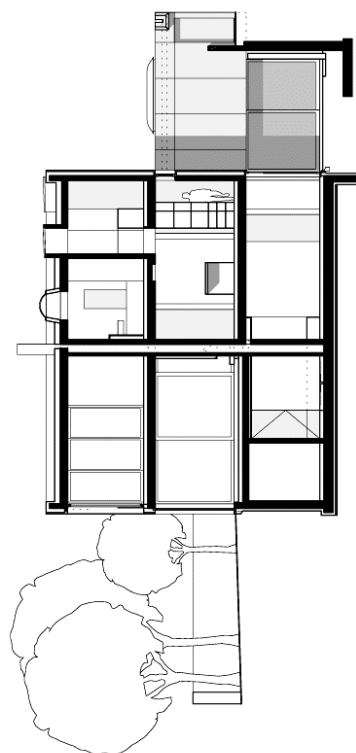

Zieblandstraße 25
80798 München
Tel. 089-30 63 96 90
www.lynx-a.com

Erdgeschoss

Obergeschoss

Zieblandstraße 25
 80798 München
 Tel. 089-30 63 96 90
 www.lynx-a.com

Untergeschoss

Zieblandstraße 25
80798 München
Tel. 089-30 63 96 90
www.lynx-a.com

Ansichten

Zieblandstraße 25
80798 München
Tel. 089-30 63 96 90
www.lynx-a.com

**Ansichten
Nord Süd**

Zieblandstraße 25
80798 München
Tel. 089-30 63 96 90
www.lynx-a.com

Schnitte

Zieblandstraße 25
80798 München
Tel. 089-30 63 96 90
www.lynx-a.com