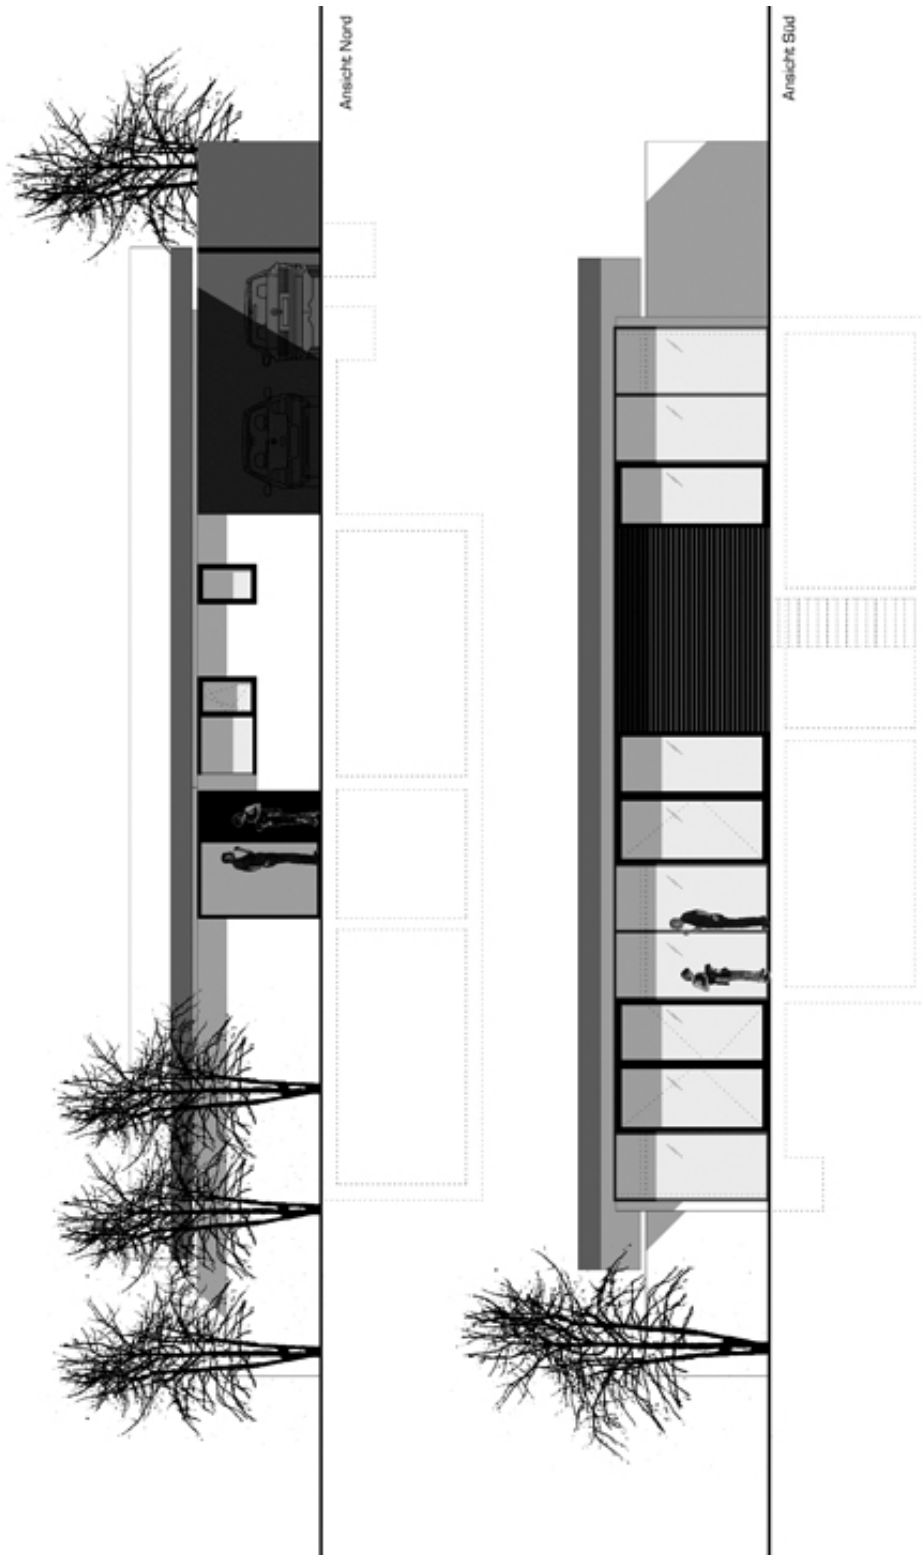

Kellergeschoss

Grundriss UG

Alte Landschule – Rodholz 13
36163 Poppenhausen/Fulda
Tel. 06658-91 84 74
www.bub-architekten.de

Schnitt A-A

Schnitt A-A

BUB architekten BDA Haus Siegmund

Alte Landschule – Rodholz 13
36163 Poppenhausen/Fulda
Tel. 06658-91 84 74
www.bub-architekten.de

**Ansicht
Nord + Süd**

Ansichten

BUB architekten BDA Haus Siegmund

Alte Landschule – Rodholz 13
36163 Poppenhausen/Fulda
Tel. 06658-91 84 74
www.bub-architekten.de

**Ansicht
Ost + West**

BUB architekten BDA Haus Siegmund

Lageplan