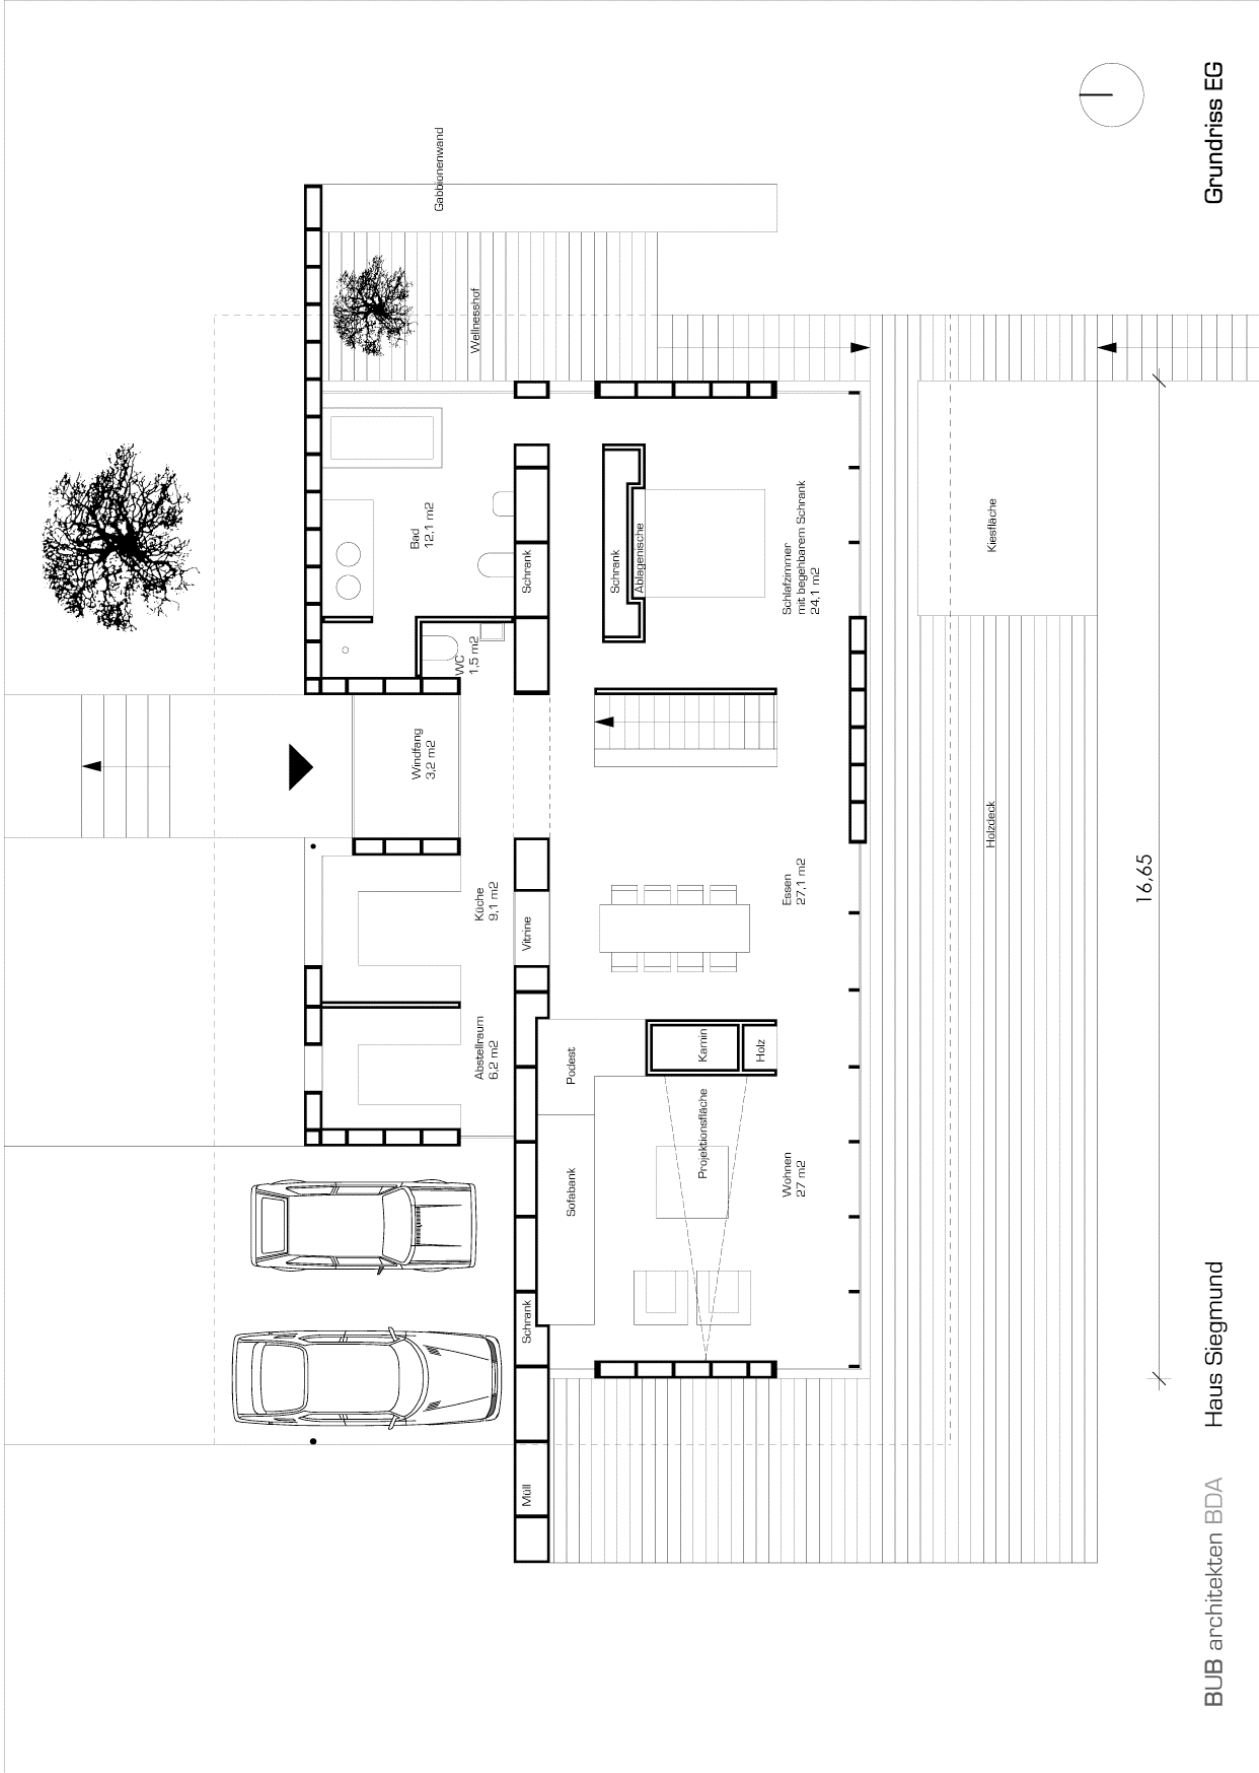

Alte Landschule – Rodholz 13
36163 Poppenhausen/Fulda
Tel. 06658-91 84 74
www.bub-architekten.de

Erdgeschoss

Grundriss EG

BUB architekten BDA Haus Siegmund

Alte Landschule – Rodholz 13
36163 Poppenhausen/Fulda
Tel. 06658-91 84 74
www.bub-architekten.de

Kellergeschoss

Grundriss UG

Alte Landschule – Rodholz 13
36163 Poppenhausen/Fulda
Tel. 06658-91 84 74
www.bub-architekten.de

Schnitt A-A

Schnitt A-A

BUB architekten BDA Haus Siegmund

Alte Landschule – Rodholz 13
36163 Poppenhausen/Fulda
Tel. 06658-91 84 74
www.bub-architekten.de

Lageplan