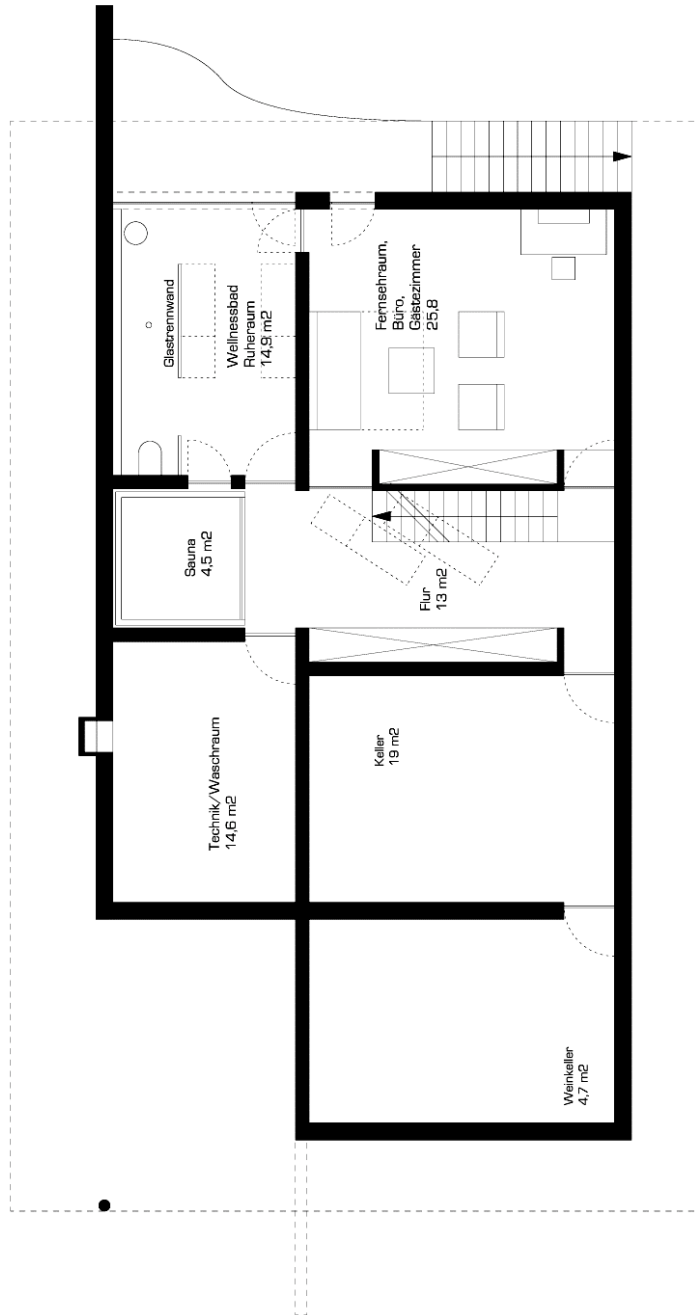

Alte Landschule – Rodholz 13
36163 Poppenhausen/Fulda
Tel. 06658-91 84 74
www.bub-architekten.de

Erdgeschoss

Grundriss EG

BUB architekten BDA Haus Siegmund

Alte Landschule – Rodholz 13
36163 Poppenhausen/Fulda
Tel. 06658-91 84 74
www.bub-architekten.de

Kellergeschoss

Grundriss UG

Alte Landschule – Rodholz 13
36163 Poppenhausen/Fulda
Tel. 06658-91 84 74
www.bub-architekten.de

Schnitt A-A

Schnitt A-A

BUB architekten BDA Haus Siegmund

Alte Landschule – Rodholz 13
36163 Poppenhausen/Fulda
Tel. 06658-91 84 74
www.bub-architekten.de

**Ansicht
Nord + Süd**

Ansichten

BUB architekten BDA Haus Siegmund

Alte Landschule – Rodholz 13
36163 Poppenhausen/Fulda
Tel. 06658-91 84 74
www.bub-architekten.de

**Ansicht
Ost + West**

BUB architekten BDA Haus Siegmund

Lageplan