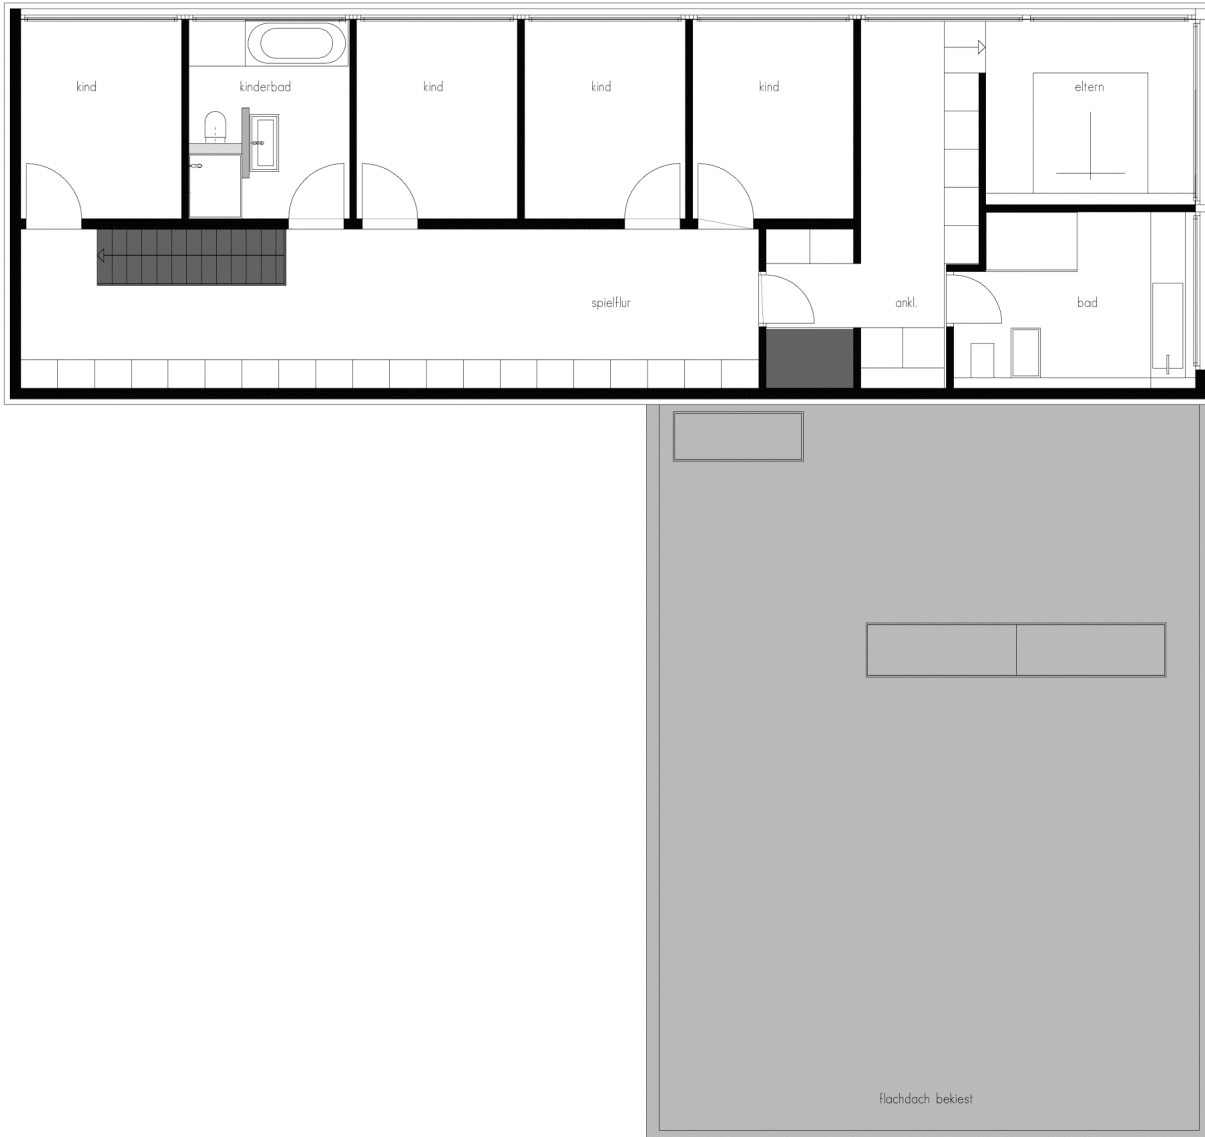

Wittighäuser Steige2
74547 Untermünkheim
Tel.0791-75990
www.philipp-architekten.de

Erdgeschoss

Untergeschoss

Wittighäuser Steige2
74547 Untermünkheim
Tel.0791-75990
www.philipp-architekten.de

Dachgeschoss