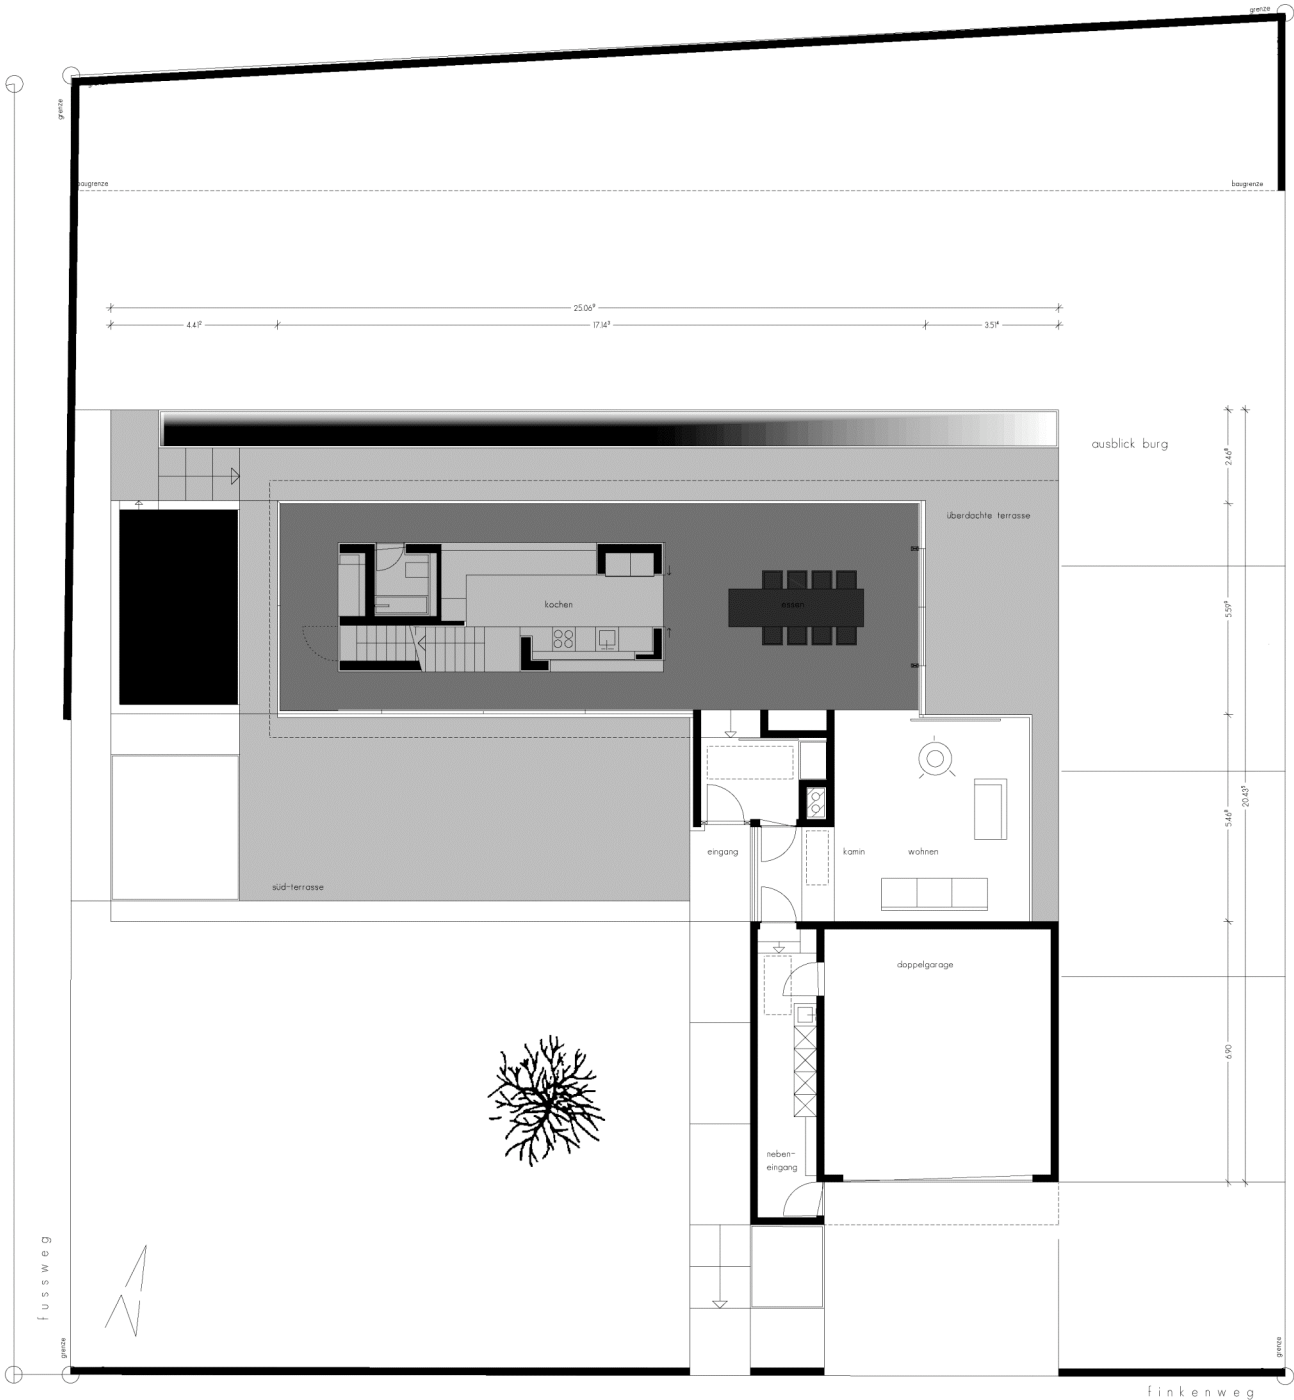

Wittighäuser Steige2
74547 Untermünkheim
Tel.0791-75990
www.philipp-architekten.de

Erdgeschoss