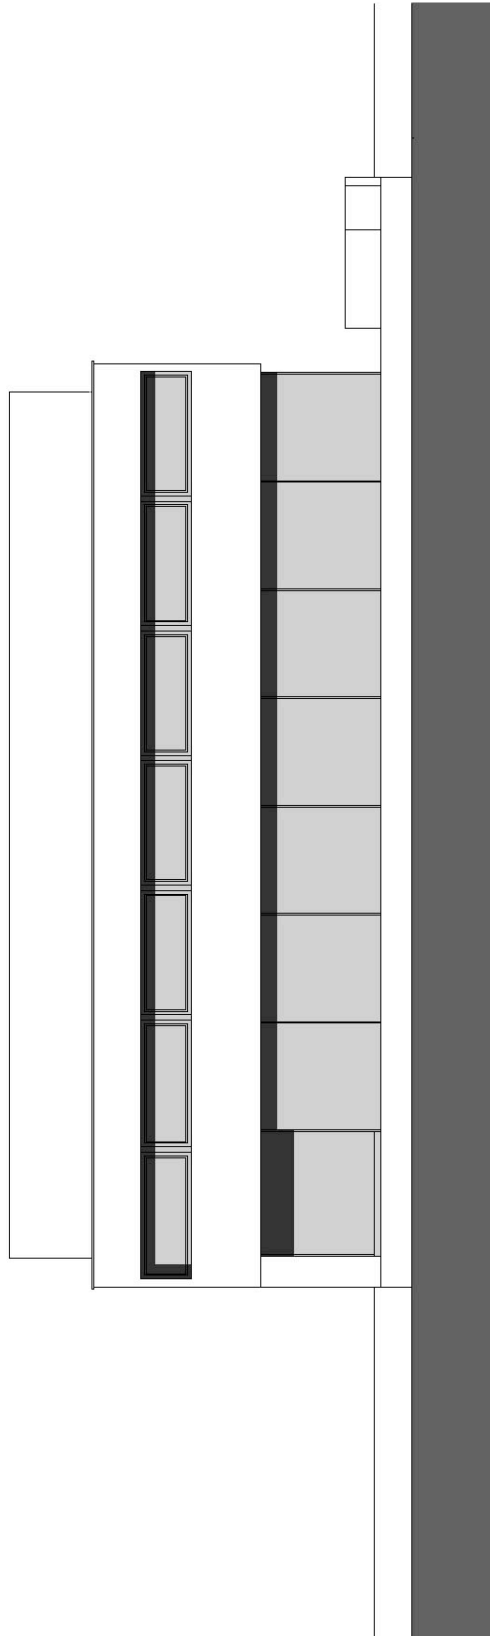

Wittighäuser Steige2
74547 Untermünkheim
Tel.0791-75990
www.philipp-architekten.de

Ansicht Nord