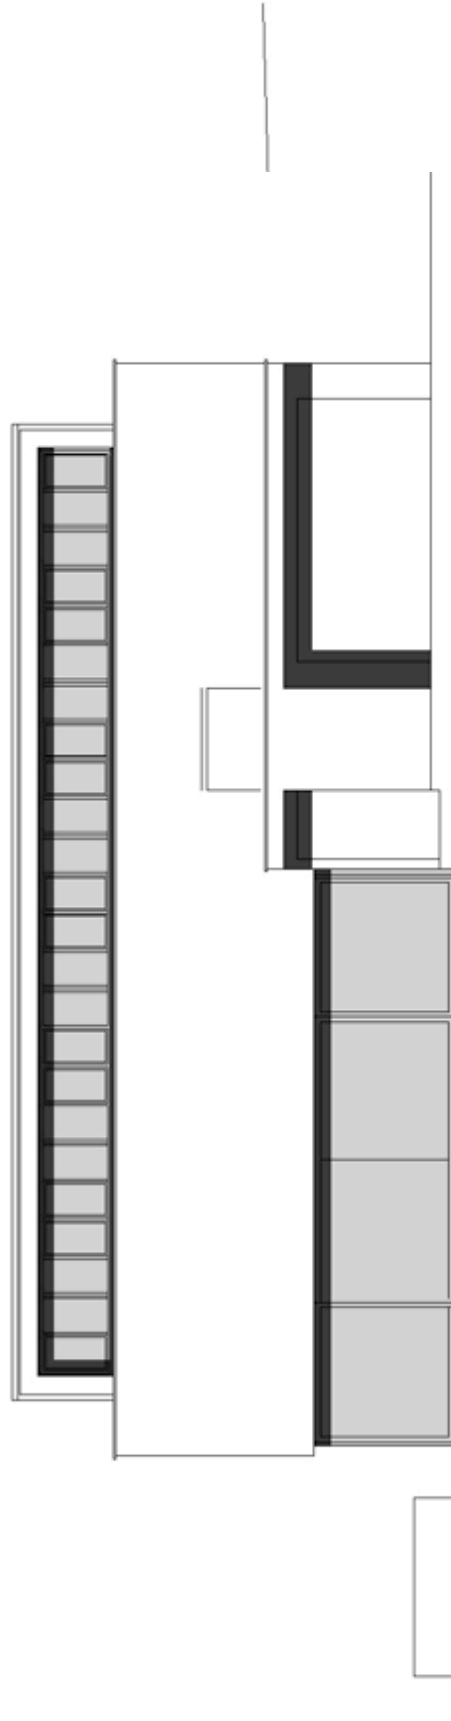

Ansicht Süd

Wittighäuser Steige2
74547 Untermünkheim
Tel.0791-75990
www.philipp-architekten.de

Ansicht West

Schnitt

Wittighäuser Steige2
74547 Untermünkheim
Tel.0791-75990
www.philipp-architekten.de

Lageplan