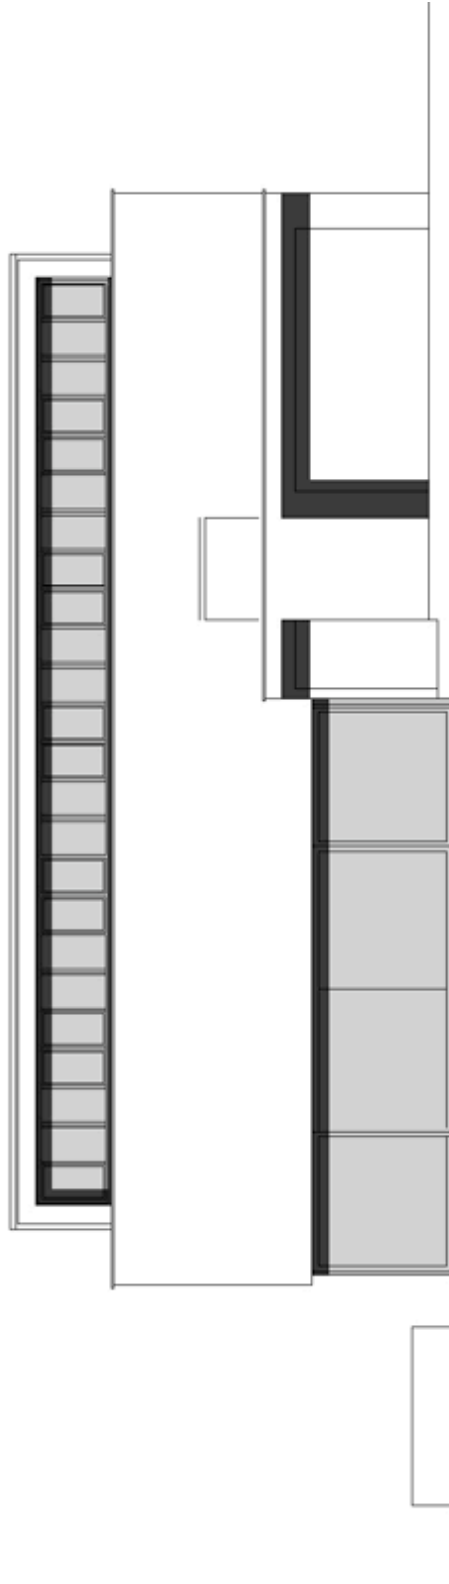

Ansicht Süd

Wittighäuser Steige2
74547 Untermünkheim
Tel.0791-75990
www.philipp-architekten.de

Ansicht West

Schnitt

Wittighäuser Steige2
74547 Untermünkheim
Tel.0791-75990
www.philipp-architekten.de

Lageplan