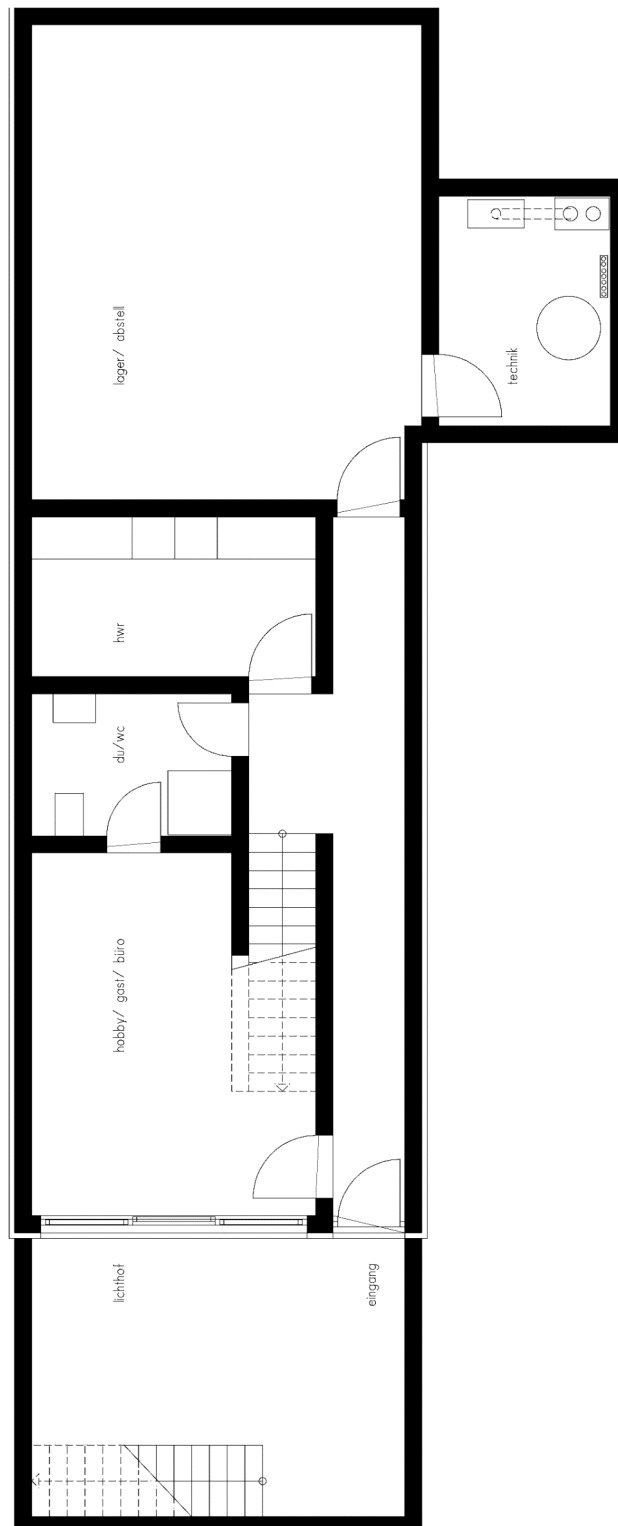

Wittighäuser Steige2
74547 Untermünkheim
Tel.0791-75990
www.philipp-architekten.de

Erdgeschoss

Untergeschoss

Wittighäuser Steige2
74547 Untermünkheim
Tel.0791-75990
www.philipp-architekten.de

Dachgeschoss